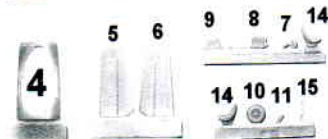

Piaggio P.148

CM 7215

1:72 Scale

Piaggio P.148 Scuola Volo Basico Avanzato Elica

Piaggio P.148 4° Stormo

Reference:

Monografie Aeronautiche Italiane n° 4

[Http://www.alatricolore.it/alatricolore/homepageframe.htm](http://www.alatricolore.it/alatricolore/homepageframe.htm)

*Il foglio è stampato su supporto trasparente in un solo pezzo, ritagliare i singoli soggetti prima di immergerli nell'acqua
Clear waterslide decal paper, cut around each image to free it from the one-piece carrier film, before use*