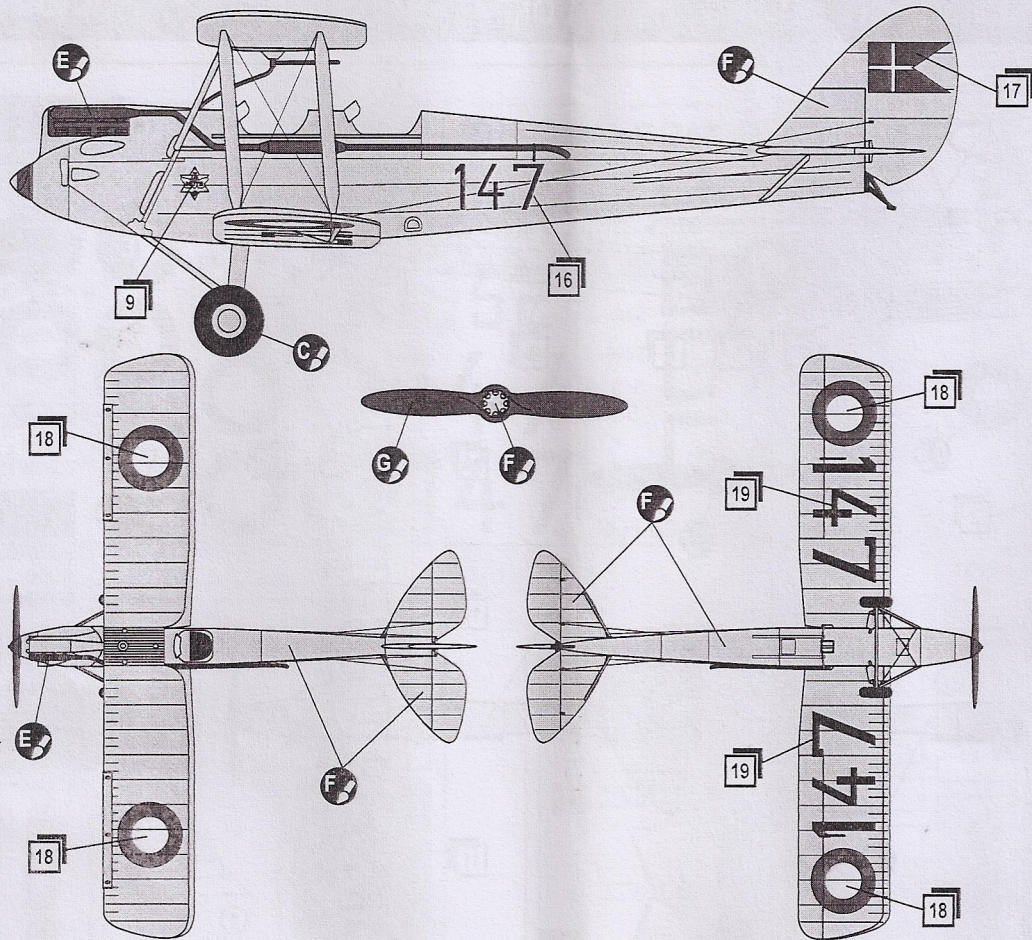

DH-60M

- **C** HUMBROL 33
  BLACK
  ЧЕРНЫЙ
- **E** HUMBROL 53
  GUNMETAL
  СТАЛЬНОЙ СЕРЫЙ
- **F** HUMBROL 11
  SILVER
  СЕРЕБРИСТЫЙ
- **G** HUMBROL 110
  WOOD
  ДЕРЕВО

DH-60M