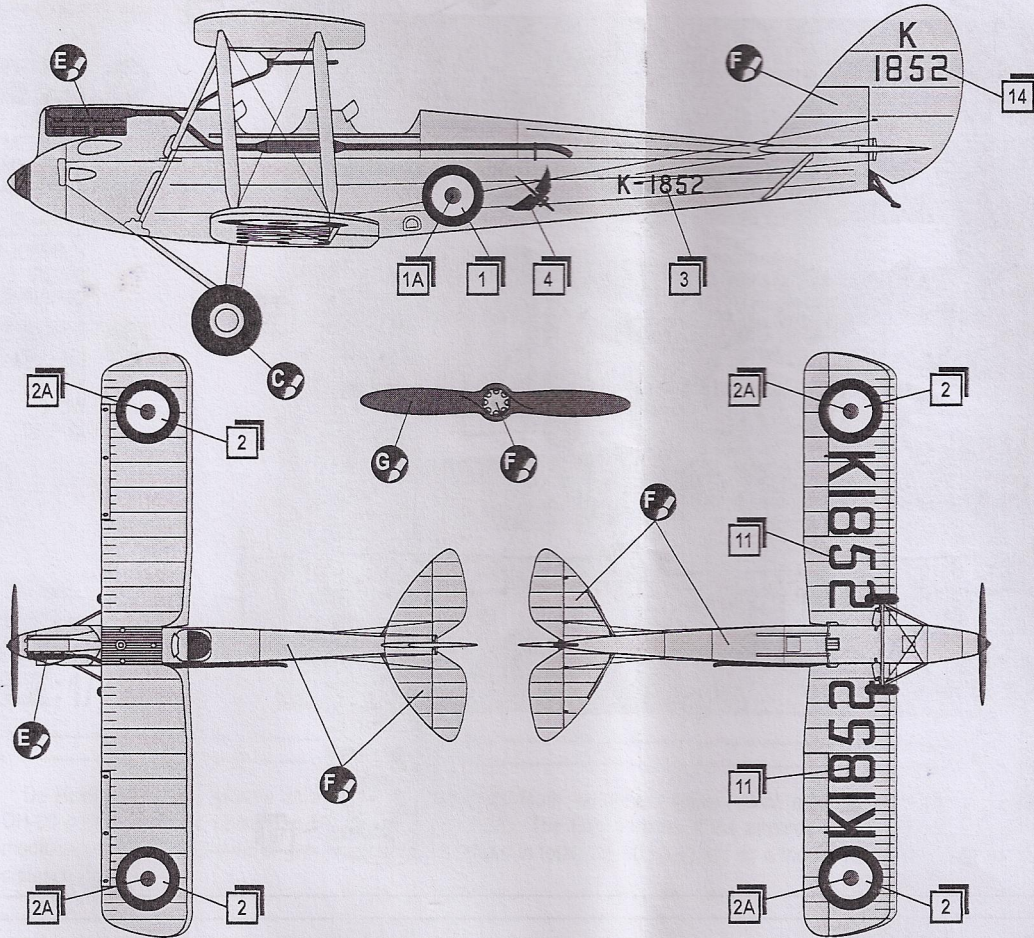

PLASTIC MODEL KITS
LIMITED EDITION
CAT.NO.72282

SPAN : 126 mm
LENGTH : 102 mm
PARTS : 56 pieces
SCALE:1/72

 De Havilland DH-60 became an ancestor of the whole Moth airplanes family, which made a revolution in aircraft building of Great Britain. DH-60 prototype made its maiden flight in February 1925. The final version of the airplane was approved in 1927 and was produced in some modifications. 1640 airplanes of given type were produced in total. DH-60 was used as a tourist and sports airplane and as an airplane for a long-distance flight.

 De Havilland DH-60 стал родоначальником целого семейства самолетов Moth, которые произвели революцию в авиастроении Великобритании. Прототип самолета DH-60 совершил первый полет в феврале 1925 года. Окончательная версия самолета утвердилась в 1927 году и выпускалась в нескольких модификациях. Всего был выпущено 1640 самолетов данного типа. DH-60 использовался как туристический, спортивный и как самолет для дальних перелетов.

2 11 13 28

3 9 2x 44 45

4 4 29 41 42 43 47
1 2 3

5 1 5 23 26 40 48 49 2x F1 4

6  7 22 25 31 32 34 35 36 39 50 5

7  2x 19 20 2x 33 2x 37 6

DH-60M

- HUMBROL 33
BLACK
ЧЕРНЫЙ
- HUMBROL 53
GUNMETAL
СТАЛЬНОЙ СЕРЫЙ
- HUMBROL 11
SILVER
СЕРЕБРИСТЫЙ
- HUMBROL 110
WOOD
ДЕРЕВО