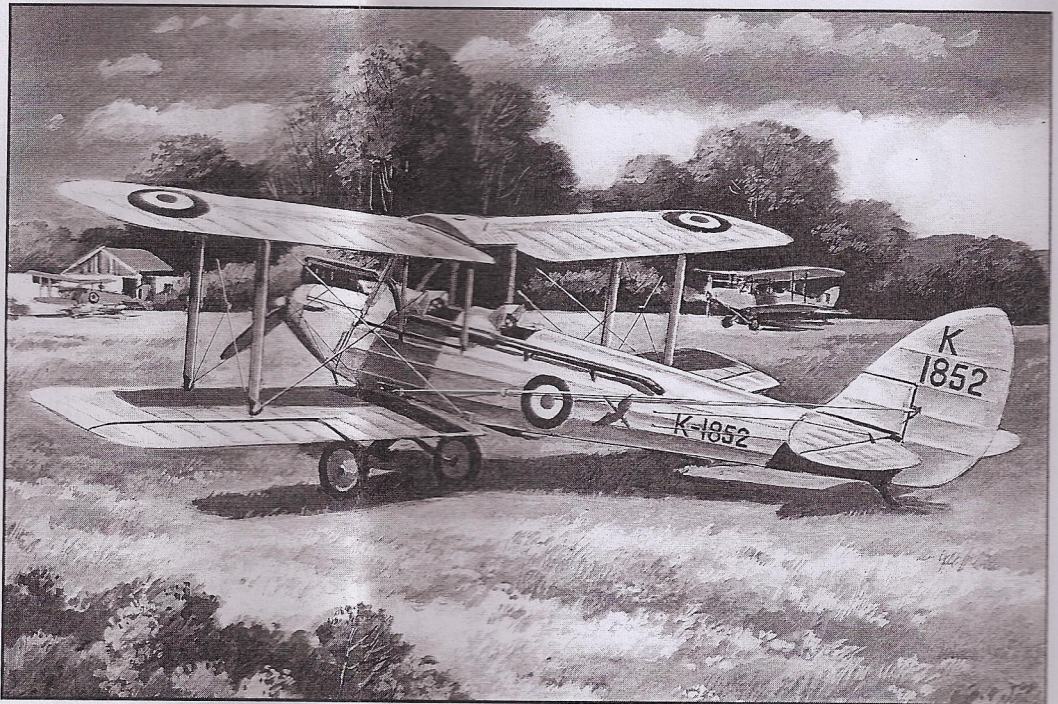

PLASTIC MODEL KITS
LIMITED EDITION
CAT.NO.72282

SPAN : 126 mm
LENGTH : 102 mm
PARTS : 56 pieces
SCALE:1/72

 De Havilland DH-60 became an ancestor of the whole Moth airplanes family, which made a revolution in aircraft building of Great Britain. DH-60 prototype made its maiden flight in February 1925. The final version of the airplane was approved in 1927 and was produced in some modifications. 1640 airplanes of given type were produced in total. DH-60 was used as a tourist and sports airplane and as an airplane for a long-distance flight.

 De Havilland DH-60 стал родоначальником целого семейства самолетов Moth, которые произвели революцию в авиастроении Великобритании. Прототип самолета DH-60 совершил первый полет в феврале 1925 года. Окончательная версия самолета утвердилась в 1927 году и выпускалась в нескольких модификациях. Всего был выпущено 1640 самолетов данного типа. DH-60 использовался как туристический, спортивный и как самолет для дальних перелетов.