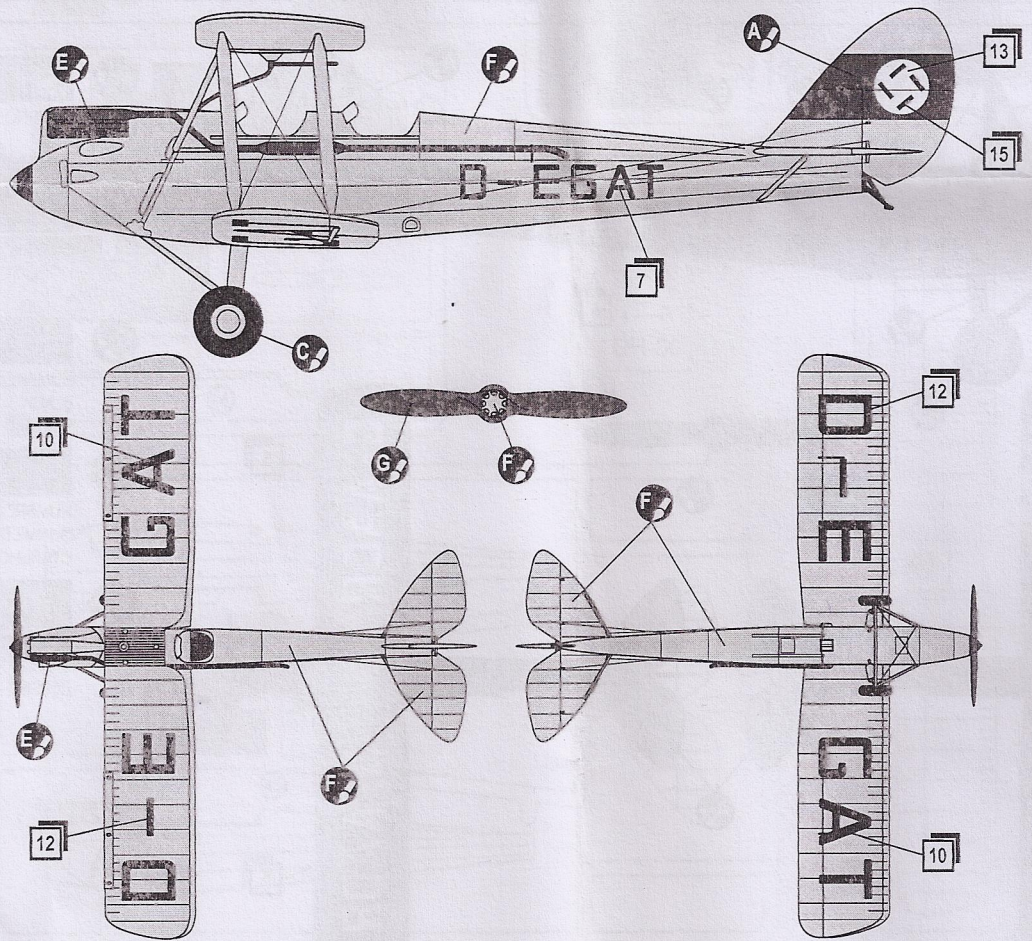

PLASTIC MODEL KITS
LIMITED EDITION
CAT.NO.72282

SPAN : 126 mm
LENGTH : 102 mm
PARTS : 56 pieces
SCALE:1/72

 De Havilland DH-60 became an ancestor of the whole Moth airplanes family, which made a revolution in aircraft building of Great Britain. DH-60 prototype made its maiden flight in February 1925. The final version of the airplane was approved in 1927 and was produced in some modifications. 1640 airplanes of given type were produced in total. DH-60 was used as a tourist and sports airplane and as an airplane for a long-distance flight.

 De Havilland DH-60 стал родоначальником целого семейства самолетов Moth, которые произвели революцию в авиастроении Великобритании. Прототип самолета DH-60 совершил первый полет в феврале 1925 года. Окончательная версия самолета утвердилась в 1927 году и выпускалась в нескольких модификациях. Всего был выпущено 1640 самолетов данного типа. DH-60 использовался как туристический, спортивный и как самолет для дальних перелетов.

DH-60M

- HUMBROL 19
RED
КРАСНЫЙ
- HUMBROL 12
COPPER
МЕДЬ
- HUMBROL 33
BLACK
ЧЕРНЫЙ
- HUMBROL 53
GUNMETAL
СТАЛЬНОЙ СЕРЫЙ
- HUMBROL 110
WOOD
ДЕРЕВО

DH-60M

- C** HUMBROL 33
BLACK
ЧЕРНЫЙ
- E** HUMBROL 53
GUNMETAL
СТАЛЬНОЙ СЕРЫЙ
- F** HUMBROL 11
SILVER
СЕРЕБРИСТЫЙ
- G** HUMBROL 110
WOOD
ДЕРЕВО

DH-60M

- A** HUMBROL 19
RED
КРАСНЫЙ
- C** HUMBROL 33
BLACK
ЧЕРНЫЙ
- E** HUMBROL 53
GUNMETAL
СТАЛЬНОЙ СЕРЫЙ
- F** HUMBROL 11
SILVER
СЕРЕБРИСТЫЙ
- G** HUMBROL 110
WOOD
ДЕРЕВО