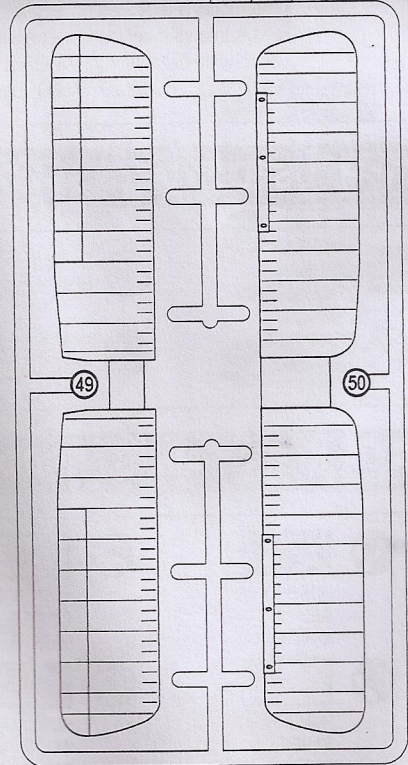

G-AADR⁵ G-AADR¹³ D-EGAT⁷ D-EGAT¹⁰

G-AADR⁶ K1852¹⁵ D-E
G-AADR^{2A} K1852¹¹ D-E
147¹⁸ 147¹⁹ K-1852³ GAT¹⁰
147¹⁵ 147¹⁷ K-1852¹⁴ GAT¹⁰
L 17 R K^R 1852¹⁴ K^L 1852¹⁴ GAT¹⁰
D.H.60 Metal Moth 72282

DECALS FOR FOUR VERSIONS OF COLOURING
ДЕКАЛЬ ДЛЯ ЧЕТЫРЕХ ВАРИАНТОВ ОКРАСКИ

56 DETAILS FOR ASSEMBLY OF ONE MODEL
56 ДЕТАЛЕЙ ДЛЯ СБОРКИ ОДНОЙ МОДЕЛИ

PARTS NOT FOR USE
ПРИ СБОРКЕ НЕ ИСПОЛЬЗУЮТСЯ

B 2