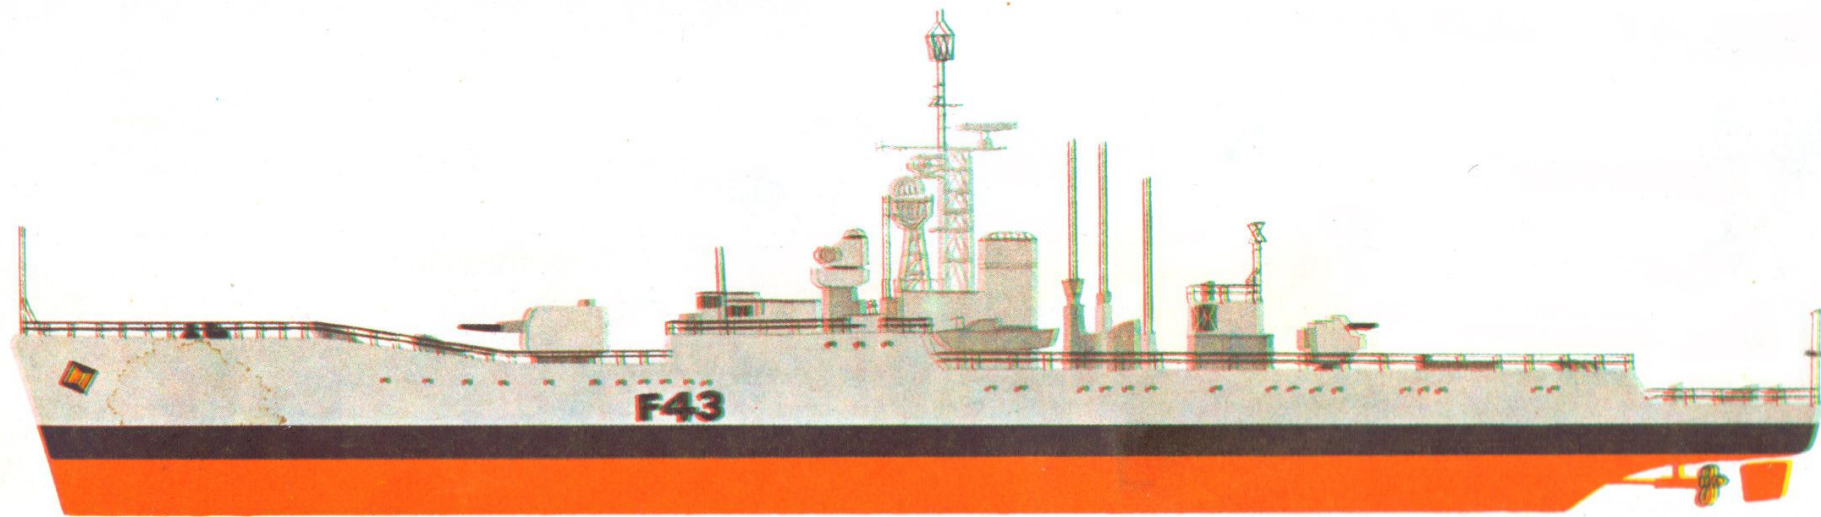

Противолодочный корабль

СБОРНАЯ МОДЕЛЬ

ИНДЕКС 125

МАСШТАБ  
1:500

МАСШТАБ  
1:500

**ПРОТИВОЛОДОЧНЫЙ КОРАБЛЬ ИНДЕКС 125**

**АРТИКУЛ МГ 085-01-4110**

**ЦЕНА 60 КОП.**

## Противолодочный корабль