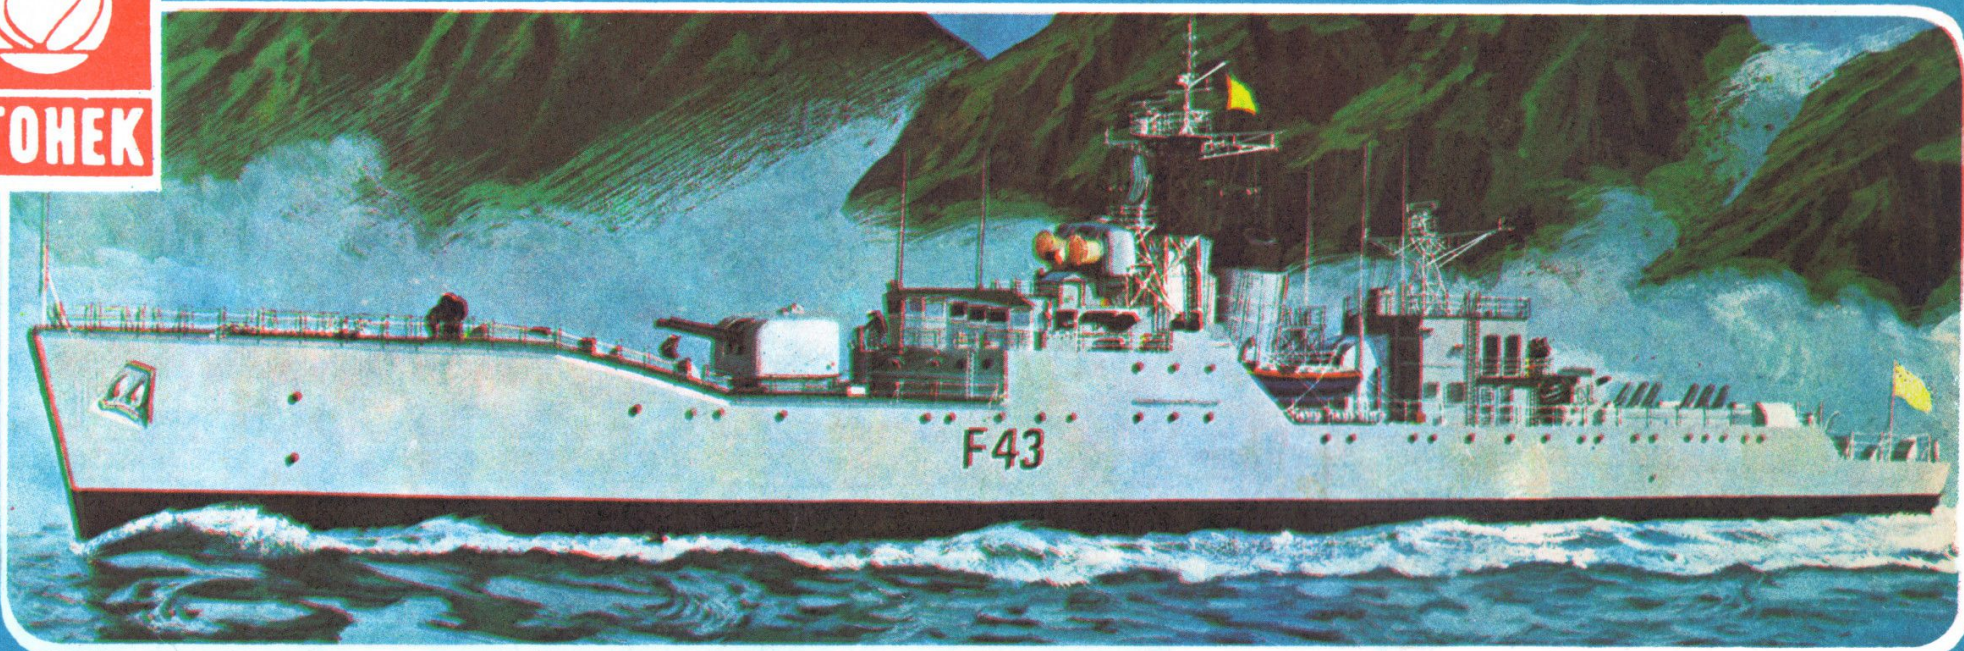

Противолодочный корабль

СБОРНАЯ МОДЕЛЬ

ИНДЕКС 125

МАСШТАБ  
1:500

МАСШТАБ  
1:500

**ПРОТИВОЛОДОЧНЫЙ КОРАБЛЬ ИНДЕКС 125**

**АРТИКУЛ МГ 085-01-4110**

**ЦЕНА 60 КОП.**

## Противолодочный корабль