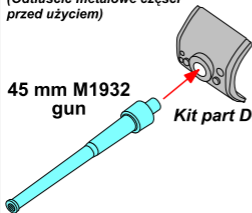

OSTRZEŻENIE

Jakiegokolwiek kopiowanie, produkowanie i reprodukcja wyrobów firmy ABER bez zezwolenia, w całości lub części jest surowo zabronione. Powyższe działania powodują powstanie odpowiedzialności cywilnej oraz mogą spowodować wszczęcie postępowania karnego.

Scour metal parts before using
(Odtłuścić metalowe części
przed użyciem)

Please note that, for purpose of improvement ABER sets designs are subjects to change without notice. Proszę mieć na uwadze fakt, że zestawy ABER mogą ulec zmianie ze względu na ulepszenia, bez powiadomienia.

45 mm M1932
gun

Kit part D25

76,2 mm
L-11 gun

Kit part D15