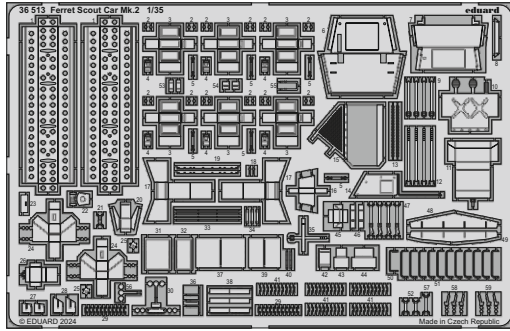

Ferret Scout Car Mk.2

eduard

36 513

1/35

detail set for 1/35 AIRFIX kit • sada detailů pro stavebnici 1/35 AIRFIX

- APPLY EXPRESS MASK AND PAINT BEFORE GLUING
POUŽIT EXPRESS MASK NABARVIT PŘED SLEPENÍM
 - SYMMETRICAL ASSEMBLY
SYMETRICKÁ MONTÁŽ
 - REMOVE
ODSTRANIT
 - GRIND
OBROUSIT
 - DRILL HOLE
VRTÁT OTVOR
 - COLORED ETCHED PARTS
LEPTANÉ BAREVNÉ DÍLY
 - ETCHED PARTS
LEPTANÉ NEBAREVNÉ DÍLY
 - ORIGINAL KIT PARTS
PŮVODNÍ DÍLY STAVEBNICE
- BEND
OHNOUT
 - OPTION
VOLBA
 - REPLACE
NAHRADIT
 - REVERSE SIDE
OTOČIT

ORIGINAL KIT PARTS PŮVODNÍ DÍLY STAVEBNICE PHOTO-ETCHED PARTS LEPTANÉ DÍLY PARTS TO BE REMOVED DÍLY K ODSTRANĚNÍ FILL TMELIT