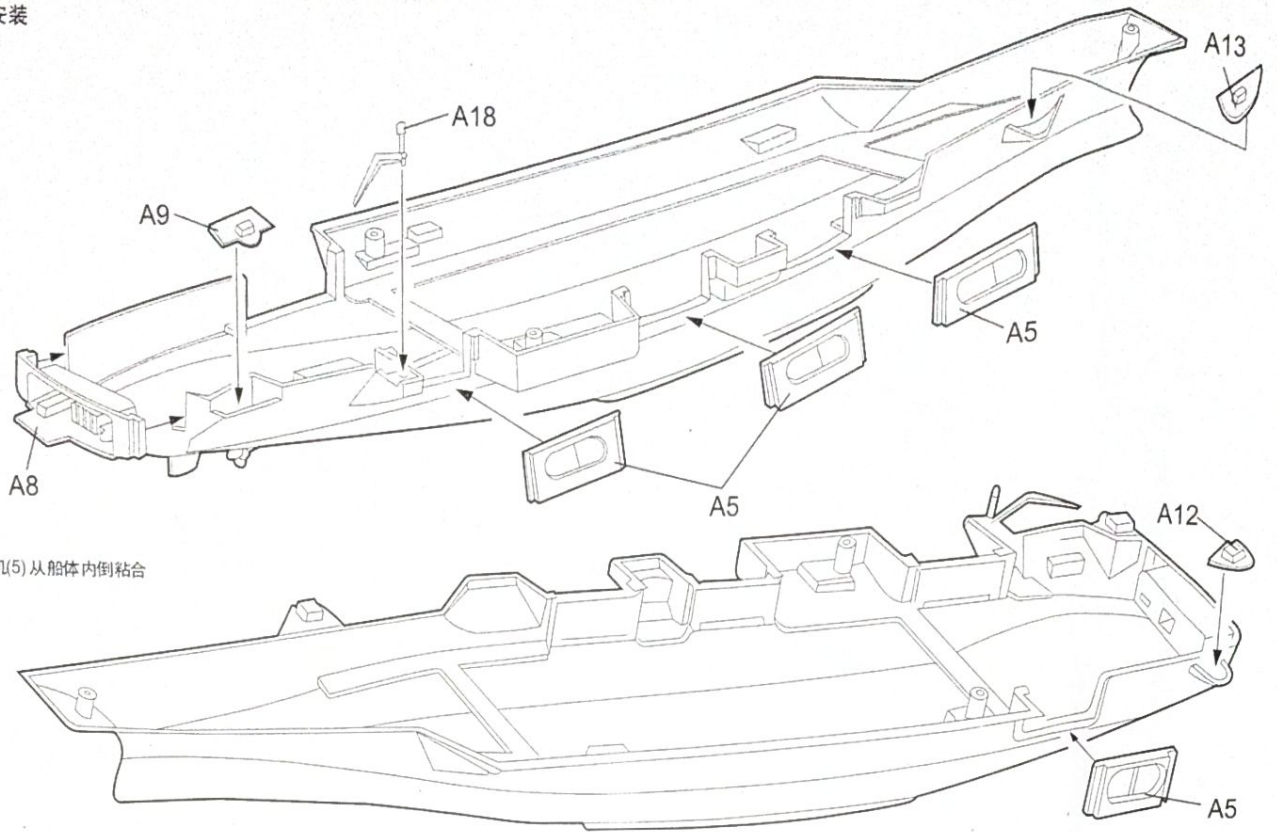

ITEM NO.80903
30CM WARSHIP

CVN-68 USS NIMITZ

美国尼米兹号航母

1 吊机的组装

2 螺旋桨和吊机安装

3 船体的粘合

4 零件的安装

升降机(5)从船体内倒粘合

5 甲板的安装完成

美国E-2预警机的装配

请把飞机排列在甲板上

6 底座的安装