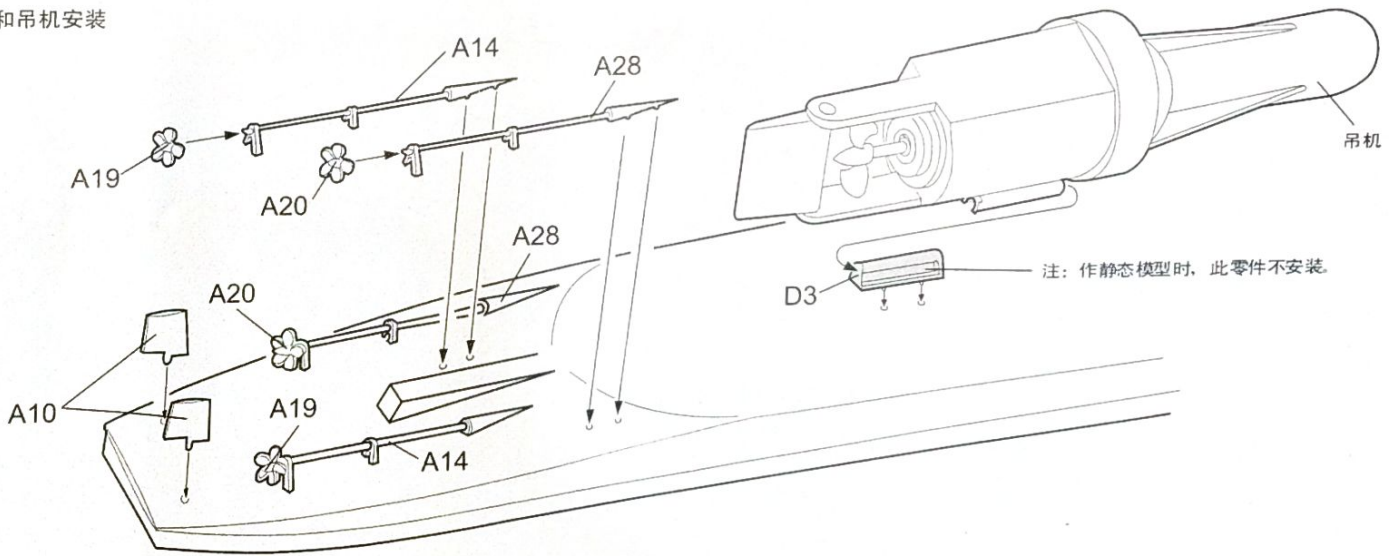

ITEM NO.80903
30CM WARSHIP

CVN-68 USS NIMITZ

美国尼米兹号航母

1 吊机的组装

2 螺旋桨和吊机安装

3 船体的粘合

4 零件的安装

升降机(5)从船体内倒粘合

5 甲板的安装完成

美国E-2预警机的装配

请把飞机排列在甲板上

6 底座的安装