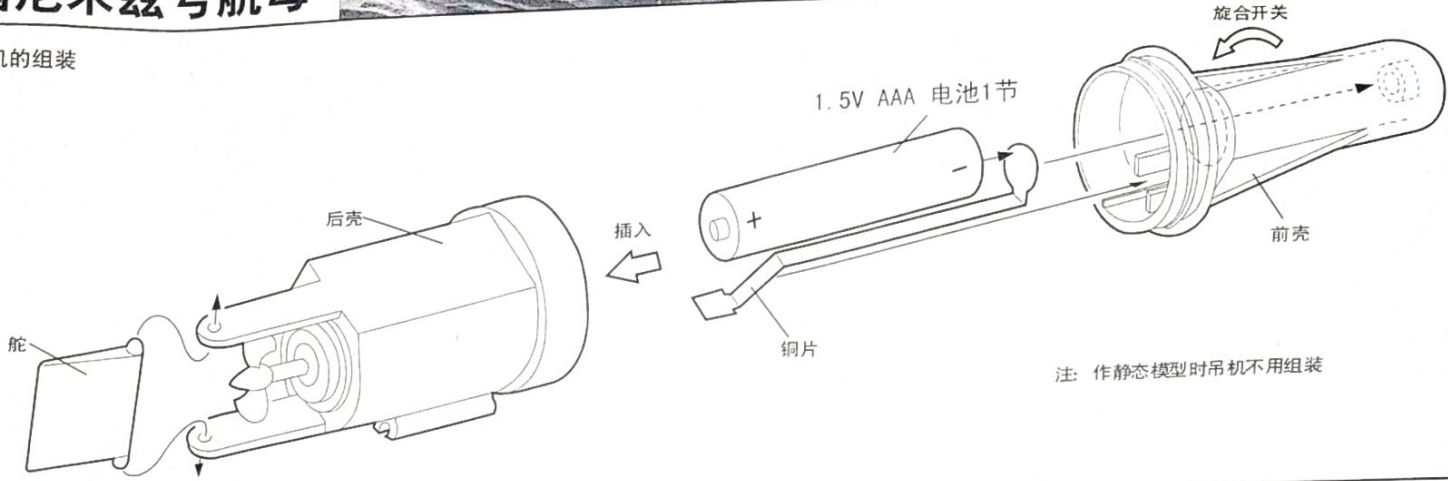

ITEM NO.80903
30CM WARSHIP

CVN-68 USS NIMITZ

美国尼米兹号航母

1 吊机的组装

2 螺旋桨和吊机安装

3 船体的粘合

4 零件的安装

升降机(5)从船体内倒粘合

5 甲板的安装完成

美国E-2预警机的装配

请把飞机排列在甲板上

6 底座的安装