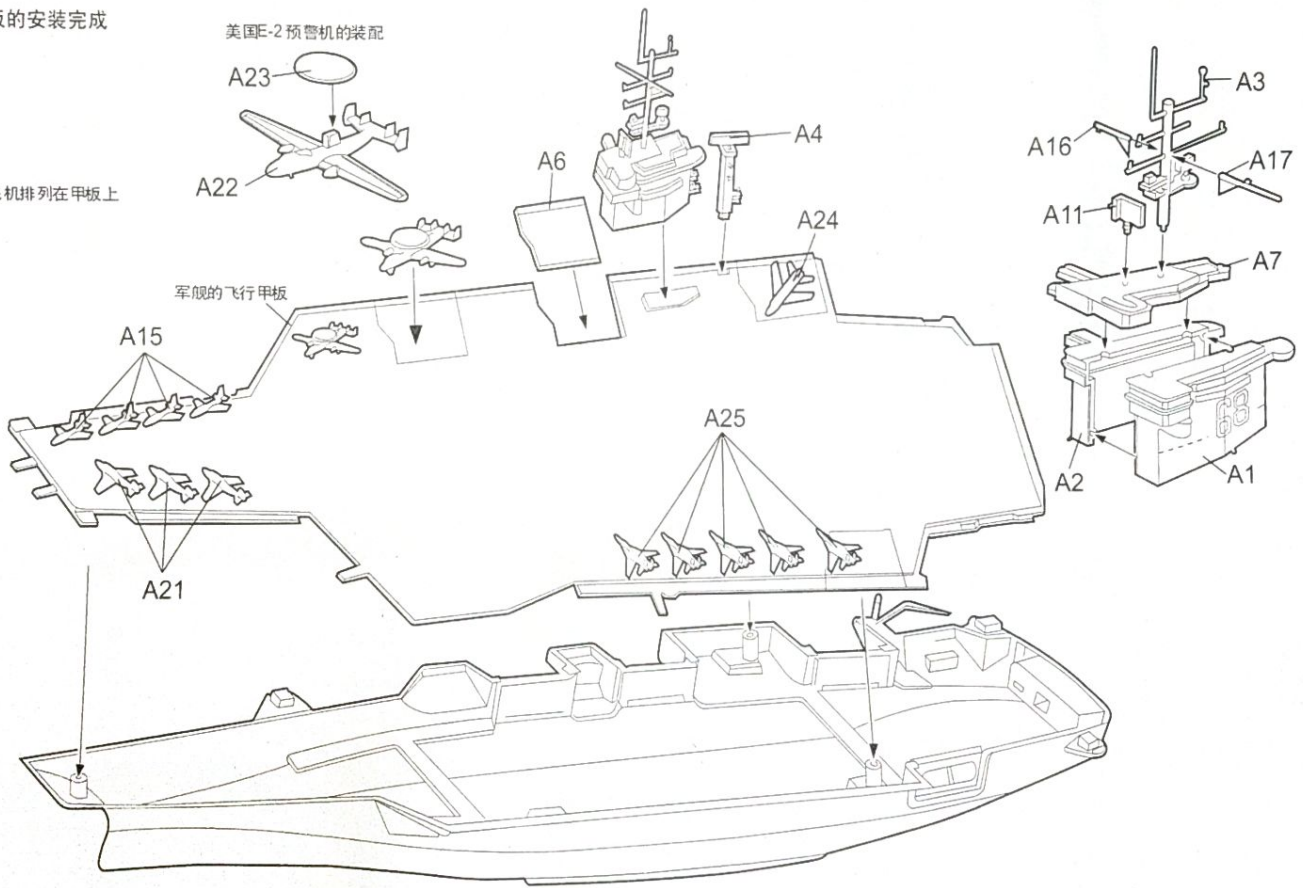

ITEM NO.80903
30CM WARSHIP

CVN-68 USS NIMITZ

美国尼米兹号航母

1 吊机的组装

2 螺旋桨和吊机安装

3 船体的粘合

4 零件的安装

升降机(5)从船体内倒粘合

5 甲板的安装完成

美国E-2预警机的装配

请把飞机排列在甲板上

6 底座的安装