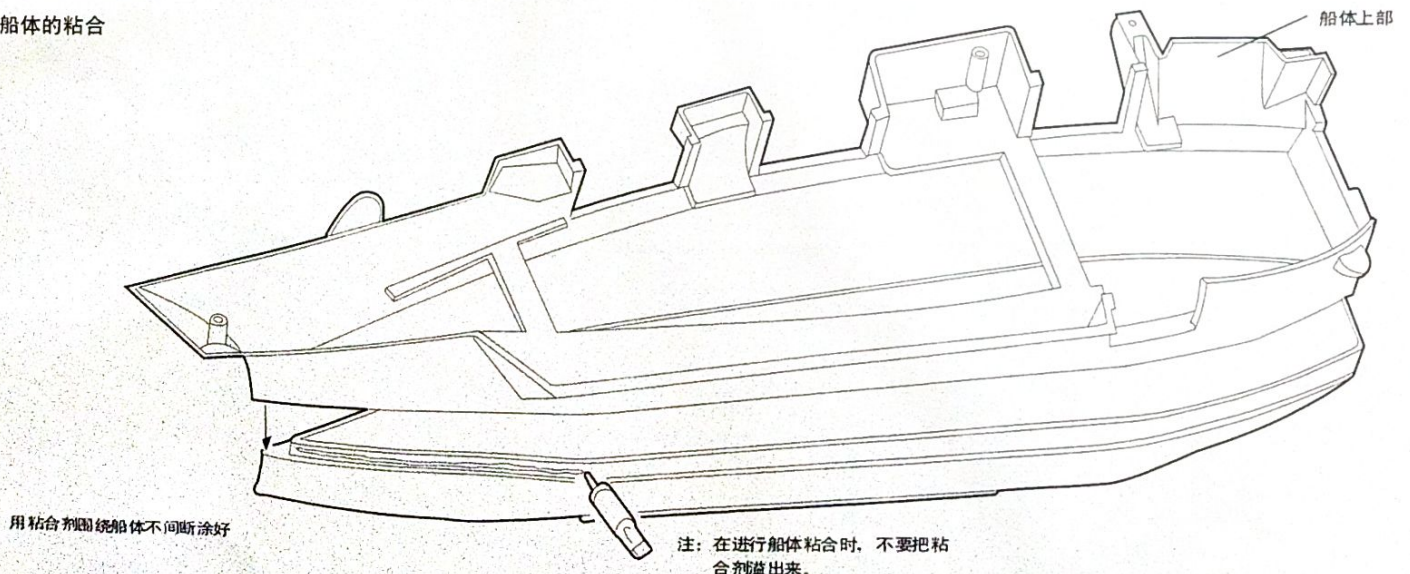

ITEM NO.80903
30CM WARSHIP

CVN-68 USS NIMITZ

美国尼米兹号航母

1 吊机的组装

2 螺旋桨和吊机安装

3 船体的粘合

4 零件的安装

升降机(5)从船体内倒粘合

5 甲板的安装完成

美国E-2预警机的装配

请把飞机排列在甲板上

6 底座的安装