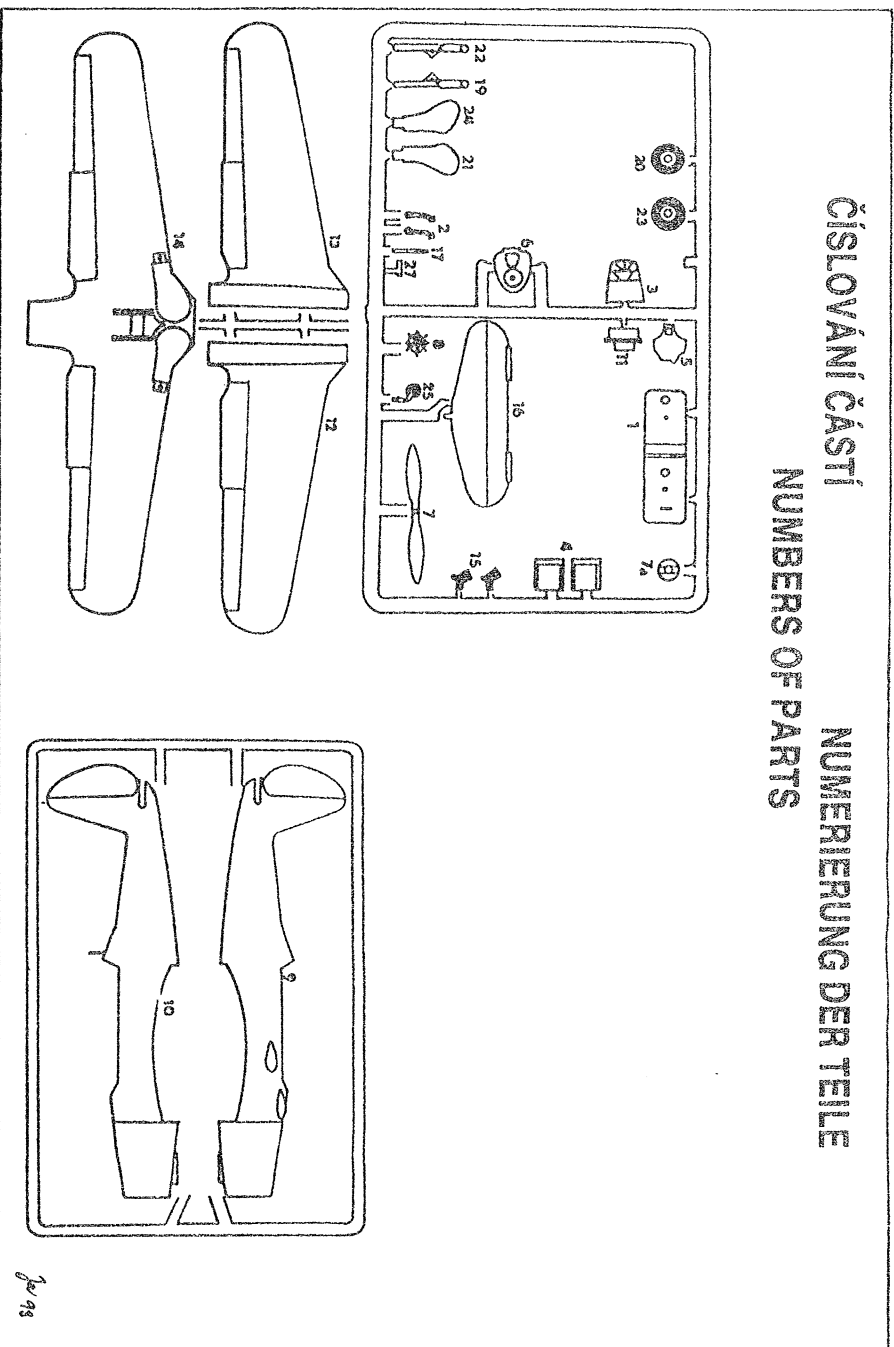

ČÍSLOVÁNÍ ČÁSTÍ NUMERIERUNG DER TEILE
NUMBERS OF PARTS

LIMITED SERIES 1000

STAVEBNÍ POSTUP

ASSEMBLY INSTRUCTION

BAUANLEITUNG

1

2

3

4

5

ARADO Ar - 96 B

ARADO Ar - 96 B

Letoun s označením GO RY létal v období 1944-45 u cvičné jednotky v Německém Brodě /nyní Havlíčkův Brod/.

HUMBROL