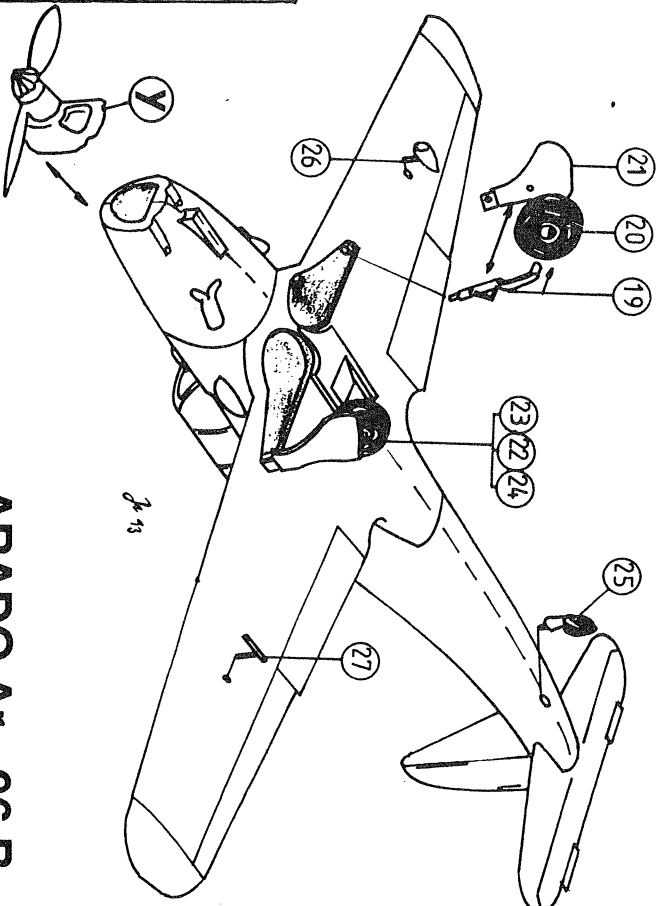

ČÍSLOVÁNÍ ČÁSTÍ NUMERIERUNG DER TEILE
NUMBERS OF PARTS

LIMITED SERIES 1000

STAVEBNÍ POSTUP

ASSEMBLY INSTRUCTION

BAUANLEITUNG

1

2

3

4

5

ARADO Ar - 96 B

ARADO Ar - 96 B

Letoun s označením GO RY létal v období 1944-45 u cvičné jednotky v Německém Brodě /nyní Havlíčkův Brod/.

HUMBROL