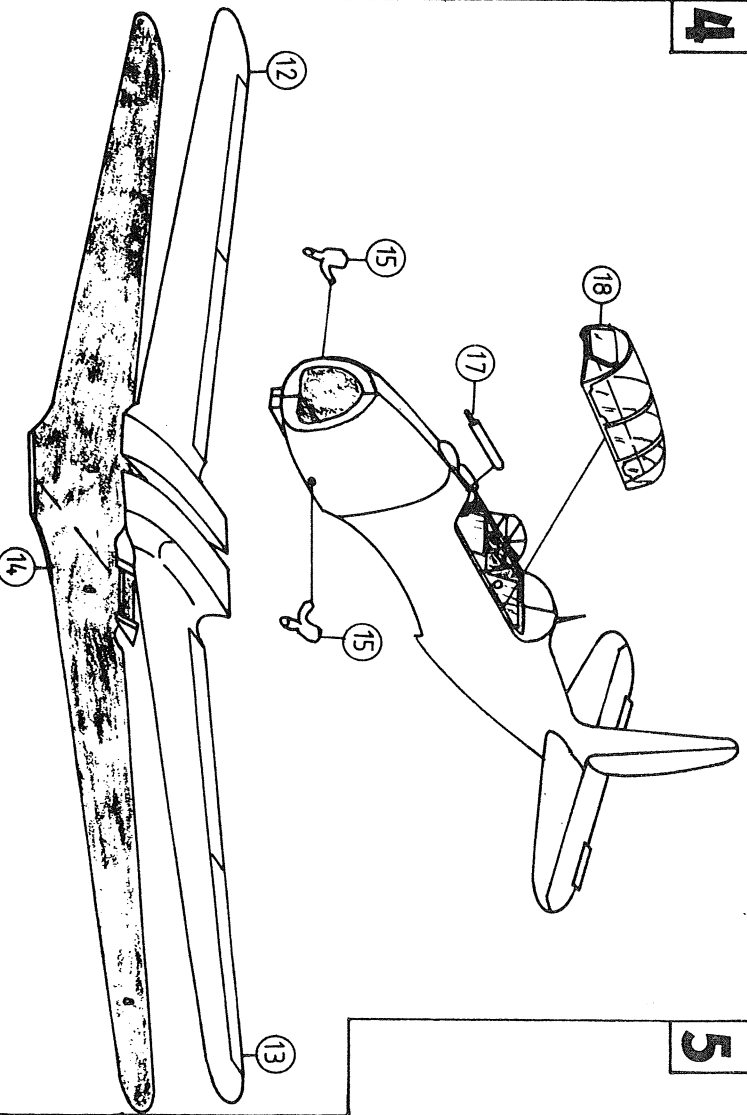

ČÍSLOVÁNÍ ČÁSTÍ NUMERIERUNG DER TEILE
NUMBERS OF PARTS

LIMITED SERIES 1000

STAVEBNÍ POSTUP

ASSEMBLY INSTRUCTION

BAUANLEITUNG

1

2

3

4

5

ARADO Ar - 96 B

ARADO Ar - 96 B

Letoun s označením GO RY létal v období 1944-45 u cvičné jednotky v Německém Brodě /nyní Havlíčkův Brod/.

HUMBROL