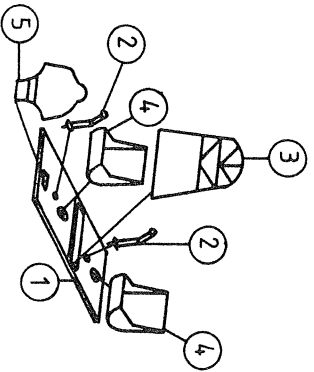

ČÍSLOVÁNÍ ČÁSTÍ NUMERIERUNG DER TEILE
NUMBERS OF PARTS

LIMITED SERIES 1000

STAVEBNÍ POSTUP

ASSEMBLY INSTRUCTION

BAUANLEITUNG

1

2

3

4

5

ARADO Ar - 96 B

ARADO Ar - 96 B

Letoun s označením GO RY létal v období 1944-45 u cvičné jednotky v Německém Brodě /nyní Havlíčkův Brod/.

HUMBROL