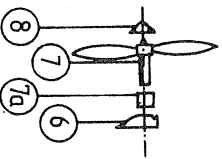

ČÍSLOVÁNÍ ČÁSTÍ NUMERIERUNG DER TEILE
NUMBERS OF PARTS

LIMITED SERIES 1000

STAVEBNÍ POSTUP

ASSEMBLY INSTRUCTION

BAUANLEITUNG

1

2

3

4

5

ARADO Ar - 96 B

ARADO Ar - 96 B

Letoun s označením GO RY létal v období 1944-45 u cvičné jednotky v Německém Brodě /nyní Havlíčkův Brod/.

HUMBROL