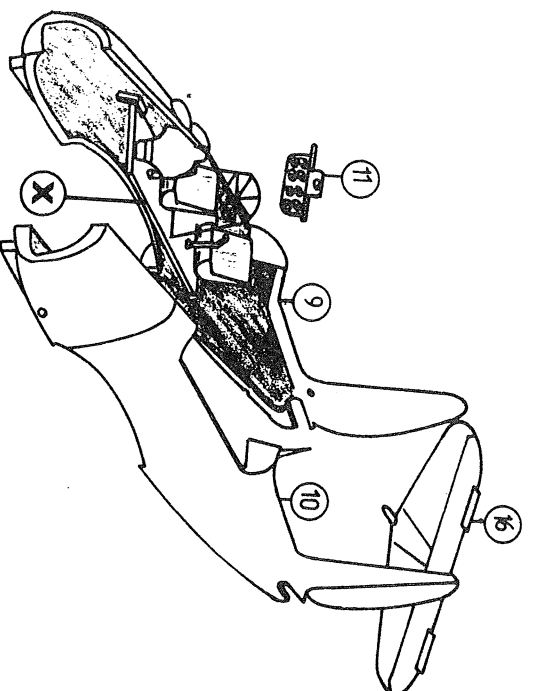

ČÍSLOVÁNÍ ČÁSTÍ NUMERIERUNG DER TEILE
NUMBERS OF PARTS

LIMITED SERIES 1000

STAVEBNÍ POSTUP

ASSEMBLY INSTRUCTION

BAUANLEITUNG

1

2

3

4

5

ARADO Ar - 96 B

ARADO Ar - 96 B

Letoun s označením GO RY létal v období 1944-45 u cvičné jednotky v Německém Brodě /nyní Havlíčkův Brod/.

HUMBROL