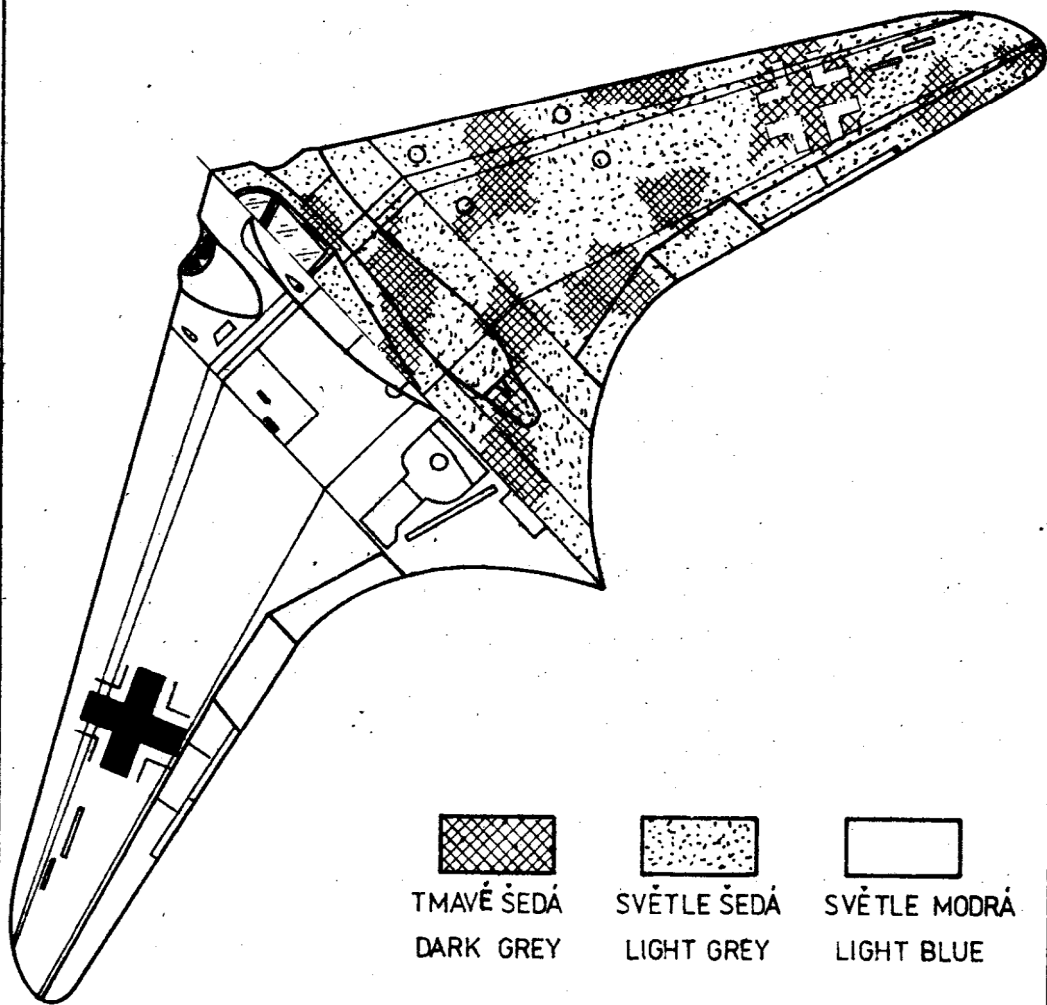

GOTHA Go-229

VACUFORM 1/72

TMAVÉ ŠEDÁ
DARK GREY

SVĚTLE ŠEDÁ
LIGHT GREY

SVĚTLE MODRÁ
LIGHT BLUE

1/72