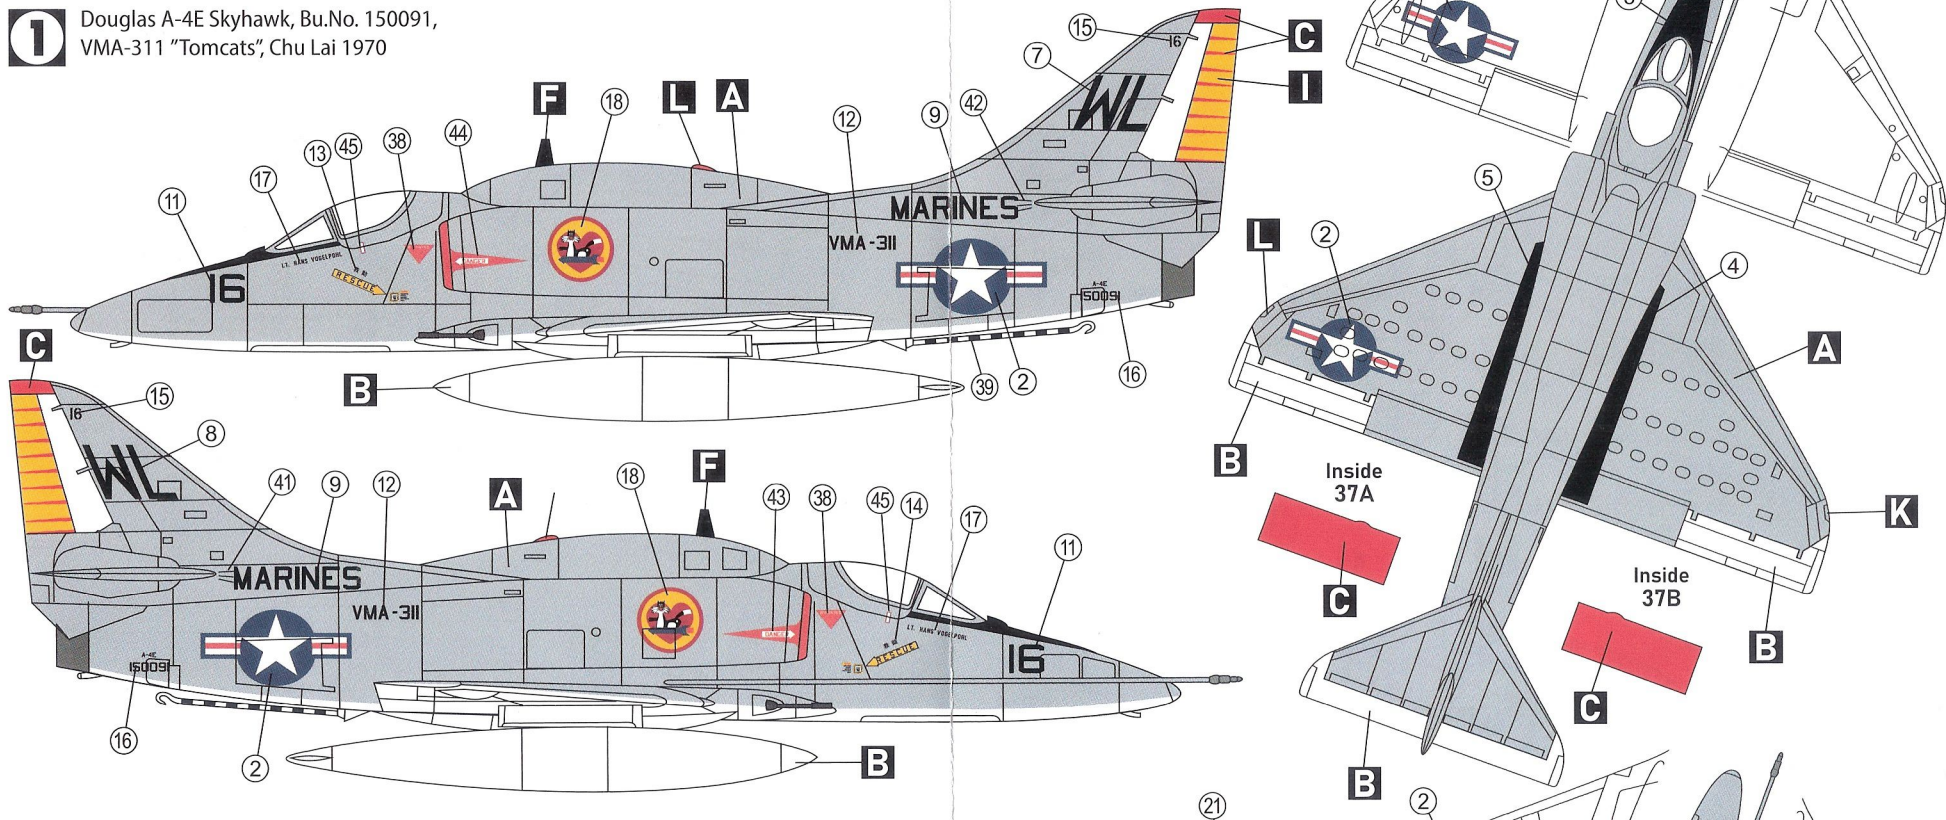

1. Cockpit Assembly

4. Main W

2. Front Fuselage Assembly

5. Can

3. Fuselage Assembly

OPTION
FACULTATIF
NACH BELIEBEN
HACER AQUJERO
DO WYBORU
FACOLTATIVO
VOLBA

OPEN HOLE
FORO APERTO
OFFNEN
HACER AQUJERO
WYKONAC OTWOR
FAIRE UN TROU
VYVRTAT OTVOR

7. Landing Gear

4. Main Wing Assembly

5. Canopy & Horizontal Stabilizer Installation

6. Various Parts Installation

7. Landing Gear Installation

8. Armament Installation

MARKINGS AND PAINTING

Marcio & Pittura

Markierungen und Bemalung

Oznakowania i Malowanie

Decoration et Peinture

Označení & Zbarvení

Decoracion y Pintura

1 Douglas A-4E Skyhawk, Bu.No. 150091,
VMA-311 "Tomcats", Chu Lai 1970

2

Douglas A-4E Skyhawk, Bu.No. 150121,
USS Coral Sea, VA-155 "Silver Foxes", 1964-65