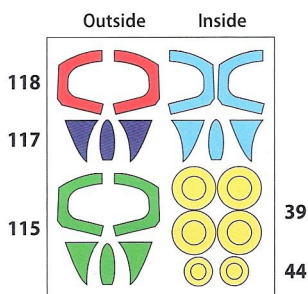

Douglas A-4E Skyhawk

72047

Parts List

Painting Mask Set

Color Chart	AK Interactive	Alclad 2	AMMO	HATAKA	Mr. COLOR	TAMIYA
FS 36320 Dark Ghost Grey	A RC251	E637	208	035	C307	XF-19
FS 17875 Insignia White	B RC222		047	049	C316	X-2
Insignia Red	C RC005	E657	121	219	C003	X-7
Insignia Blue	D RC258	E656	229	042	C326	XF-8
FS36231 Dark Gull Gray	E RC247	E635	205	044	C317	XF-19
Flat Black	F RC001	E102	046	100	C033	XF-1
Burnt Metal	G AK-486	121	187		C061	
Khaki	H RC033		071	064	C055	XF-49
Insignia Yellow	I RC007	E658	048	066	C329	XF-3
Silver	J RC020	112	195	003	C008	X-11
Clear Blue	K RC504	403	098	CC01	C050	X-23
Clear Red	L RC503	401	093	CC02	C047	X-27

APPLY DECAL
 APPLICARE DECALCOMANIE
 HEIAR ABZIEHBILD
 PONER CALCOMANIA
 KALKOMANIA
 APPLIQUER DECALCOMANIE
 POUŽIJTE OBTISK

REMOVE
 RETIRER
 ENTFERNEN
 CORTAR
 WYCIĄĆ
 SEPARARE
 ODSTRANIT

OPTION
 FACULTATIV
 NACH BELIEB
 HACER AQU
 DO WYBORU
 FACOLTATIV
 VOLBA