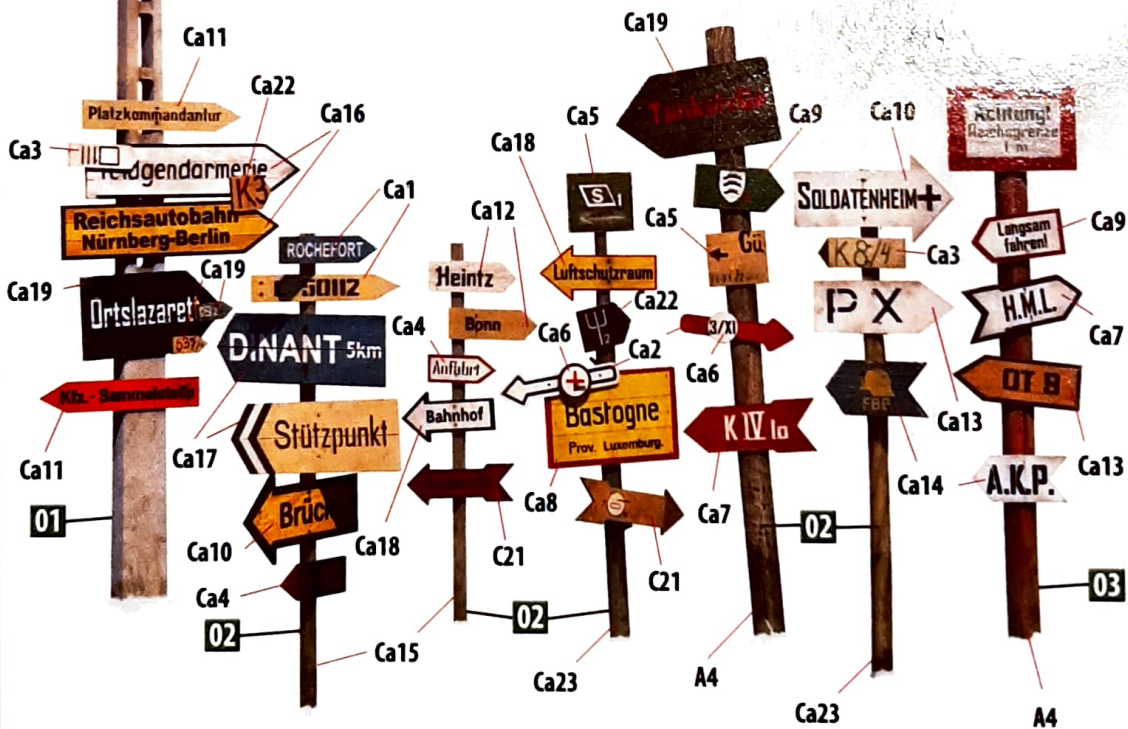

GERMAN ROAD SIGNS

ARDENNES, GERMANY 1945

1:35
35609

PARTS

Ca x2

REMOVE
ENTFERNEN
RETIRER
SEPARARE
POISTA
AVLAGSNA
OTPREZAT

The decal number matches the number on the sprue.
Номер деколи соответствует номеру детали на литнике.

A4(A2,A1)

Attention. Before applying the decal paint plastic detail with
Перед использованием деколи окрасить сторону детали с

	Color	Vallejo	Mr. Color	AK RC	Mission Models	AMMO MIG	Tamiya	Color name
01		70.884	C-060	RC-052	MMP-072	A.MIG-0075	XF-55	Light Grey
02		70.976	C-043	RC-030	MMP-076	A.MIG-0037	XF-79	Wood
03		71.003	C-003	RC-006	MMP-003	A.MIG-0049	XF-07	Red