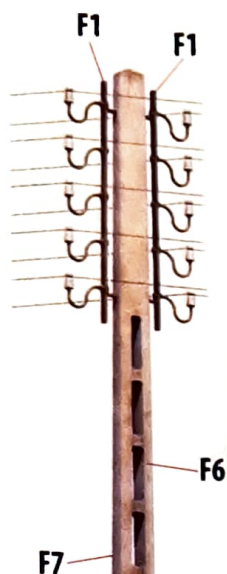

GERMAN ROAD SIGNS

ARDENNES, GERMANY 1945

1:35
35609

PARTS

Ca x2

REMOVE
ENTFERNEN
RETIRER
SEPARARE
POISTA
AVLAGSNA
OTPREZAT

The decal number matches the number on the sprue.
Номер деколи соответствует номеру детали на литнике.

A4(A2,A1)

Attention. Before applying the decal paint plastic detail with
Перед использованием деколи окрасить сторону детали с

	Color	Vallejo	Mr. Color	AK RC	Mission Models	AMMO MIG	Tamiya	Color name
01		70.884	C-060	RC-052	MMP-072	A.MIG-0075	XF-55	Light Grey
02		70.976	C-043	RC-030	MMP-076	A.MIG-0037	XF-79	Wood
03		71.003	C-003	RC-006	MMP-003	A.MIG-0049	XF-07	Red