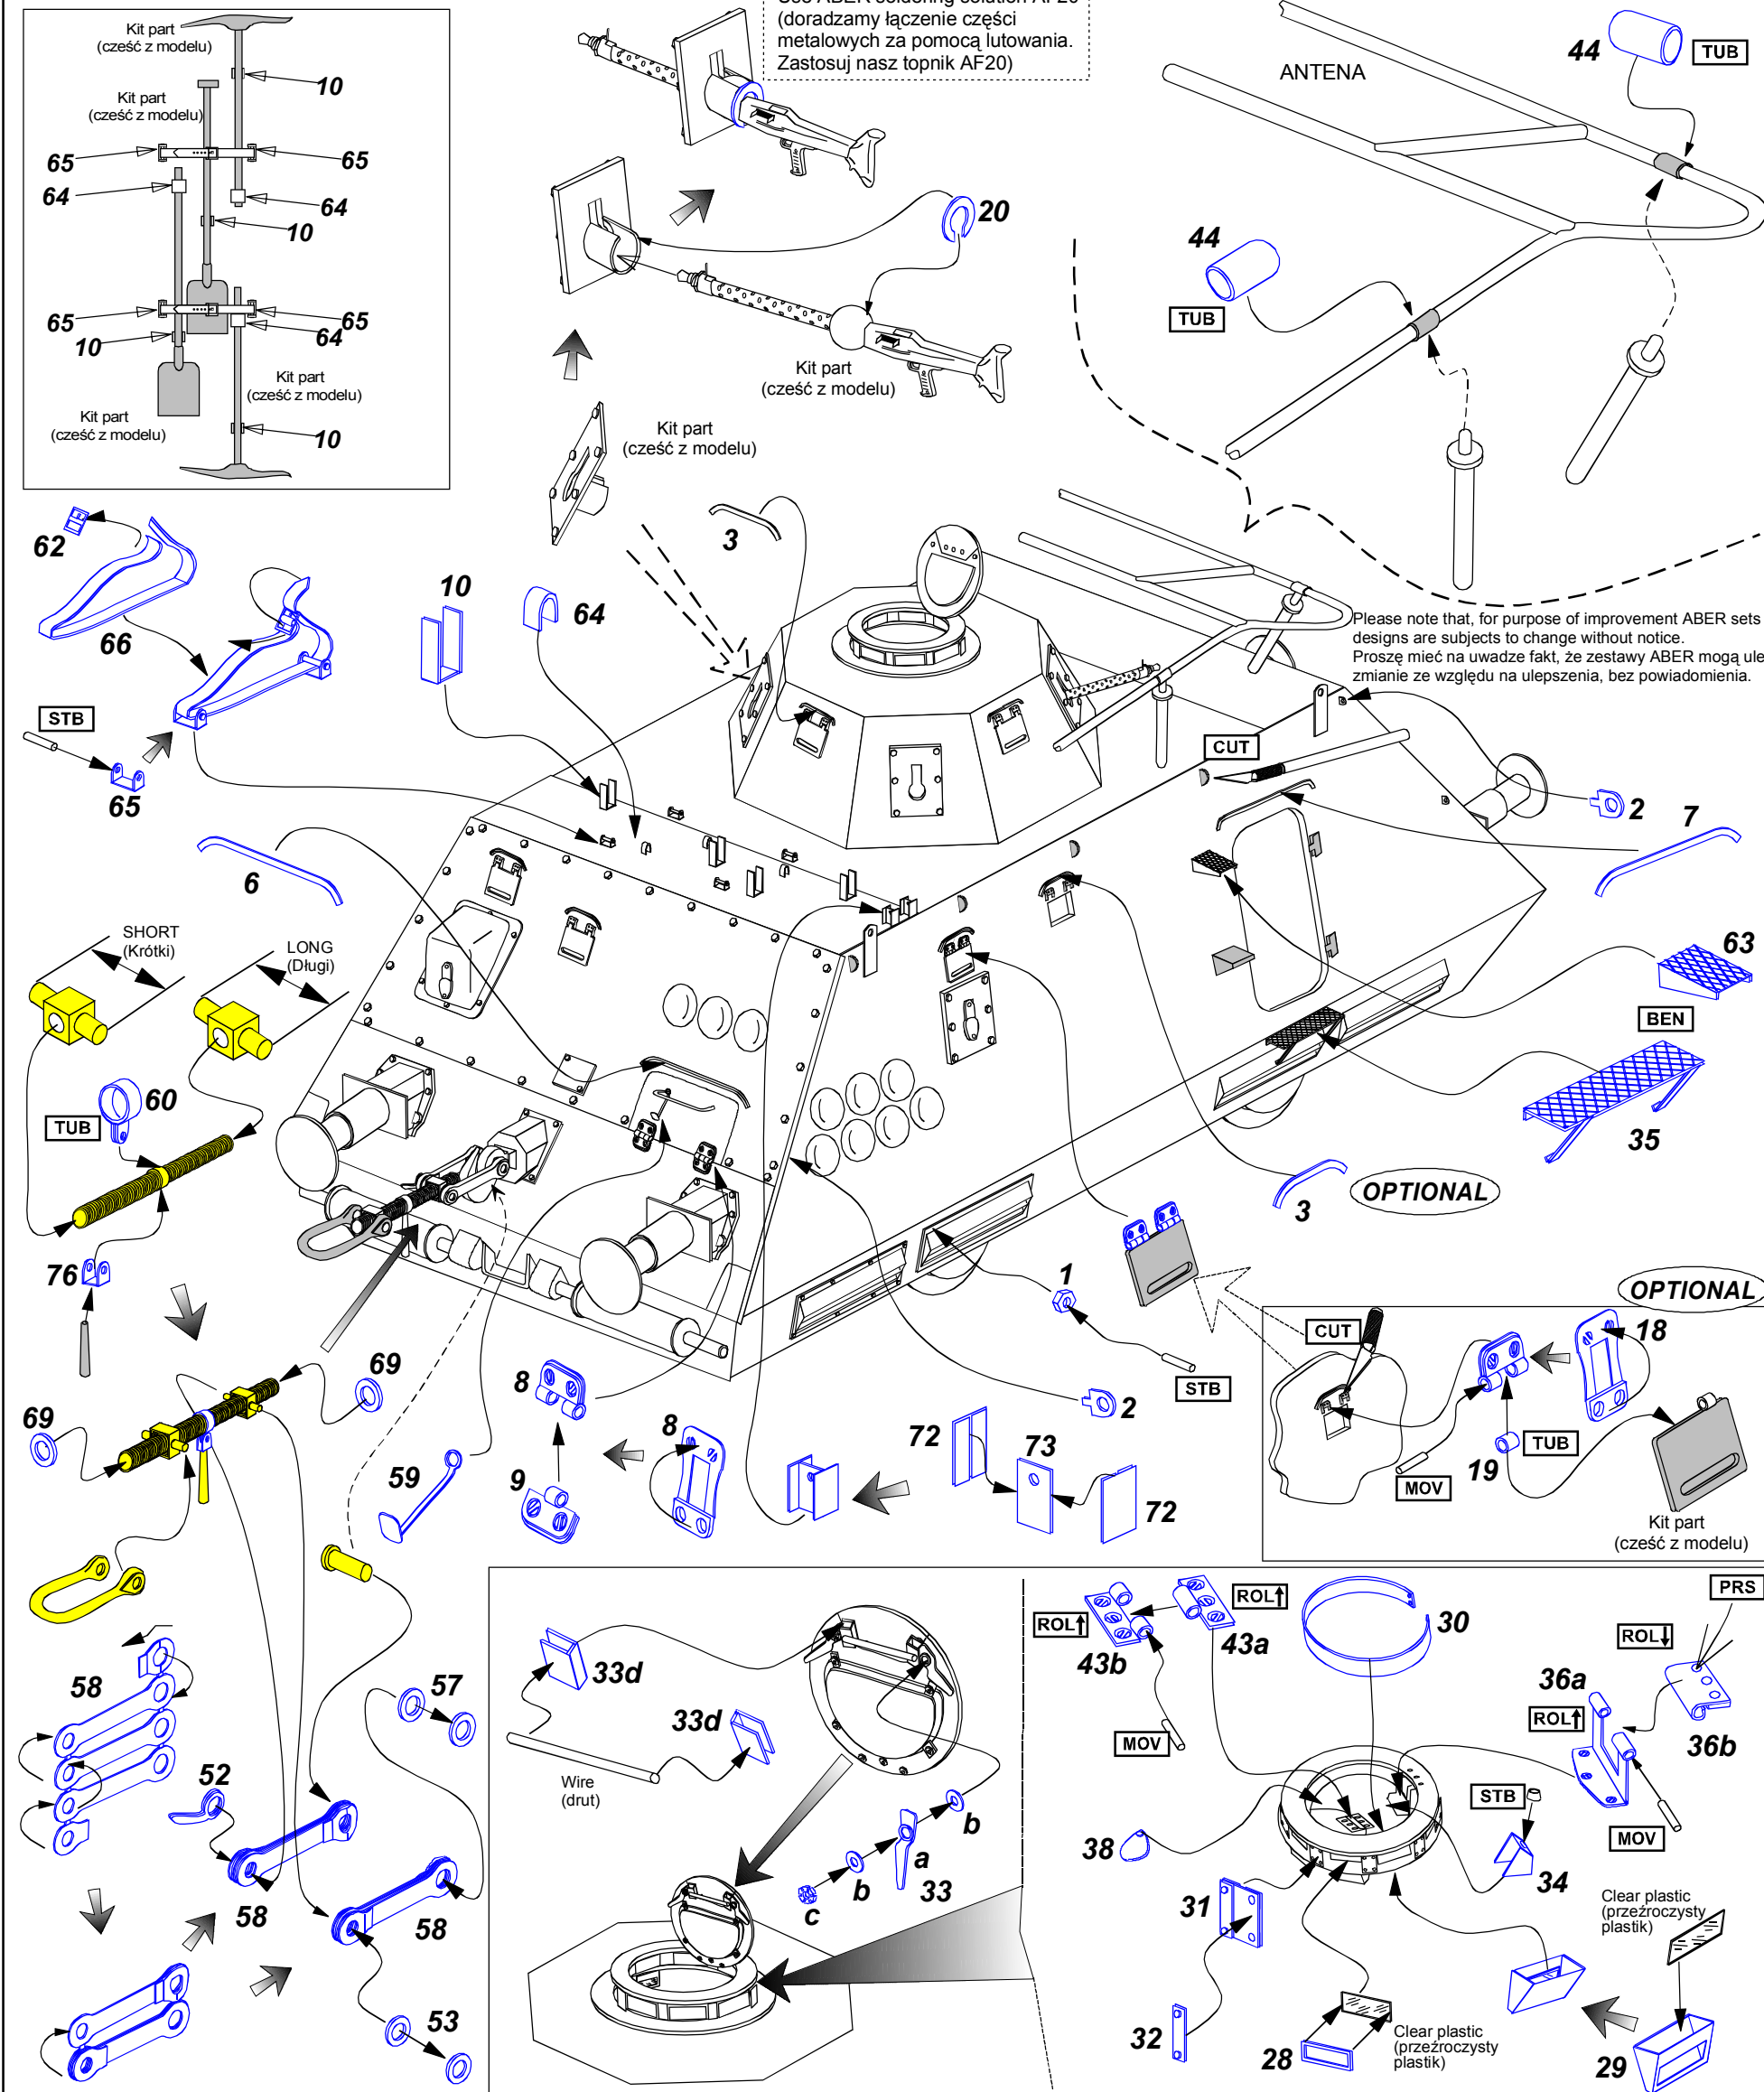

# Schwere Spähwagen (Heavy armoured wagon)

Ciężki wagon pancerny

1/35 scale update for Dragoni and Revell models

**ABER**

**35 107**

WWW.ABER.NET.PL

Made in Poland © 2003

Brass parts

We advise that better method to join metal to metal is soldering. Use ABER soldering solution AF20 (doradzamy łączenie części metalowych za pomocą lutownia. Zastosuj nasz topnik AF20)

**OSTRZEŻENIE**  
Jakiegolwiek kopiowanie, produkowanie i reprodukcja wyrobów firmy ABER bez zezwolenia, w całości lub części jest surowo zabronione. Powyższe działania powodują powstanie odpowiedzialności cywilnej oraz mogą spowodować wszczęcie postępowania karnego.