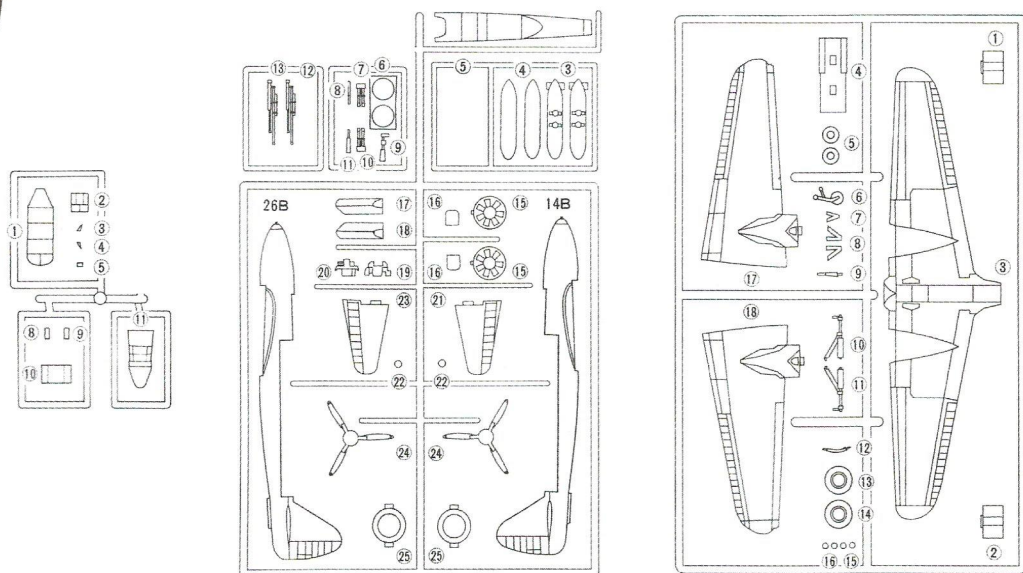

Nakajima J1N1-S "GEKKO"

1945

72054

REMOVE
RETIRER
ENTFERNEN
CORTAR
WYCIĄC
SEPARARE
ODSTRANIT

OPEN HOLE
FORO APERTO
OFFNEN
HACER AQUJERO
WYKONAĆ OTWÓR
FAIRE UN TROU
VYVRTAT OTVOR

DECAL
DECALCOMANIE
ABZIEHBILD
CALCOMANIA
KALKOMANIA
DECALCOMANIE
OBTISK

1 Cockpit Assembly

5 Canopy Insta

2 Engine Nacelle Assembly

6 Main Gear Ir

3 Cannons Installation

4 Fuselage Assembly

7 Main Win

8 Various Parts Installation