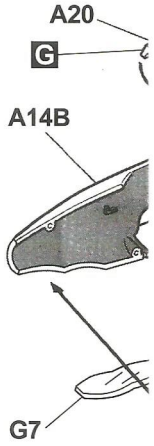

1 Cockpit Assembly