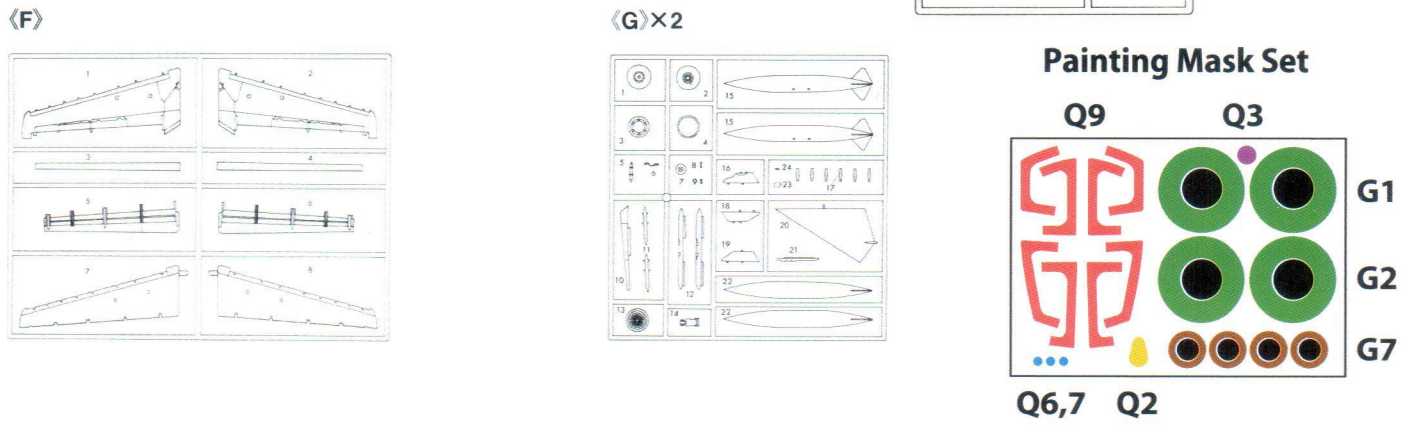

F-111D/F AARDVARK

72044

- OPEN HOLE
FORO APERTO
OFFNEN
HACER AQUIJERO
WYKONAĆ OTWÓR
FAIRE UN TROU
VYVRTAT OTVOR
- DECAL
DECALCOMANIE
ABZIEHBILD
CALCOMANIA
KALKOMANIA
DECALCOMANIE
OBTISK
- REMOVE
RETRIRER
ENTFERNEN
CORTAR
WYCIĄĆ
SEPARARE
ODSTRANIT
- OPTION
FACULTATIF
NACH BELIEBEN
HACER AQUIJERO
DO WYBORU
FACOLTATIVO
VOLBA
- FILL HOLE
FORO PIENO
SCHLIESSEN
EMPUJE EL AQUIJERO
ZAMKNAĆ OTWÓR
BOUCHER LE TROU
ZAKRYJTE OTVOR
- DO NOT CEMENT
NE PAS COLLER
NICHT KLEBEN
NO PEGAR
NIE SKLEJAĆ
NON INCOLLARE
NELEPIT