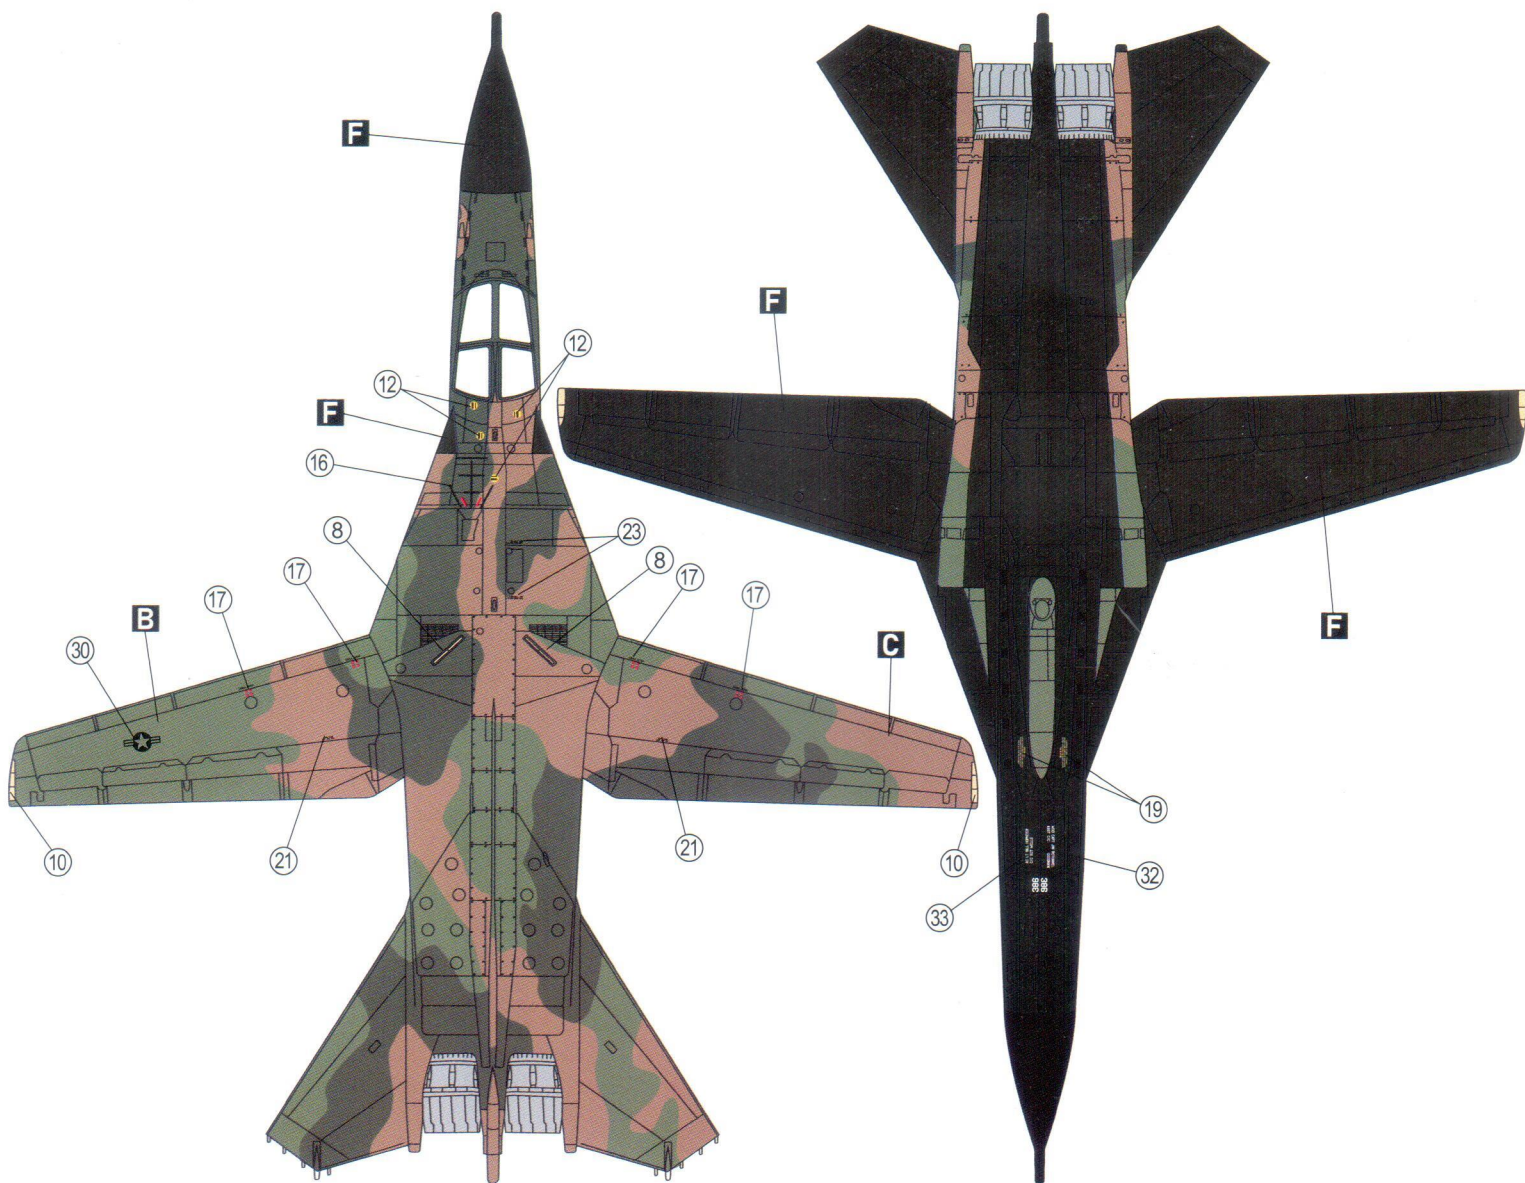

MARKINGS AND PAINTING

Marcio & Pittura

Markierungen und Bemalung

Oznakowania i Malowanie

Decoracion et Peinture

Označeni & Zbarveni

Decoracion y Pintura

D F-111F 70-2386, "JEWEL 64", 493rd TFS, Operation "El Dorado Canyon", April 1986.