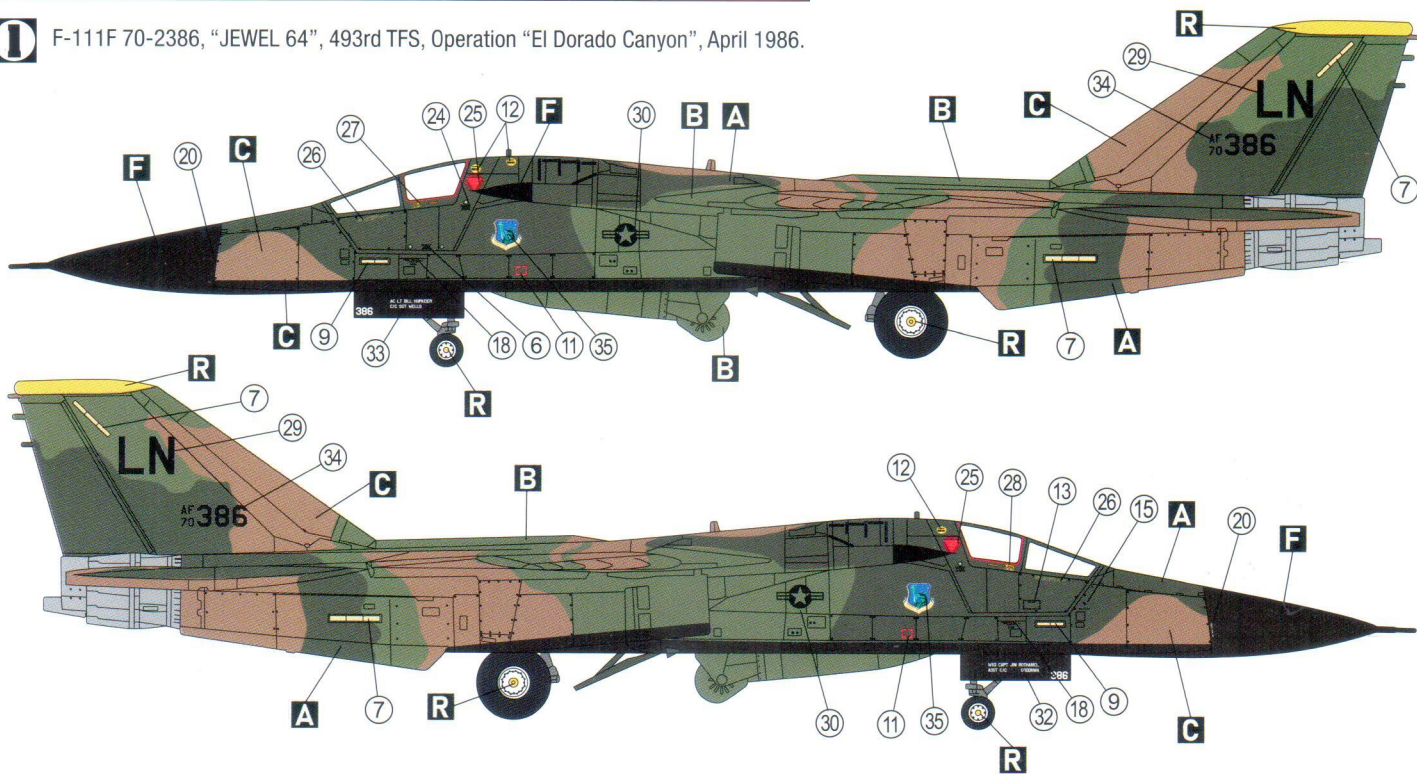

MARKINGS AND PAINTING

Marcio & Pittura

Markierungen und Bemalung

Oznakowania i Malowanie

Decoracion et Peinture

Označeni & Zbarveni

Decoracion y Pintura

D F-111F 70-2386, "JEWEL 64", 493rd TFS, Operation "El Dorado Canyon", April 1986.