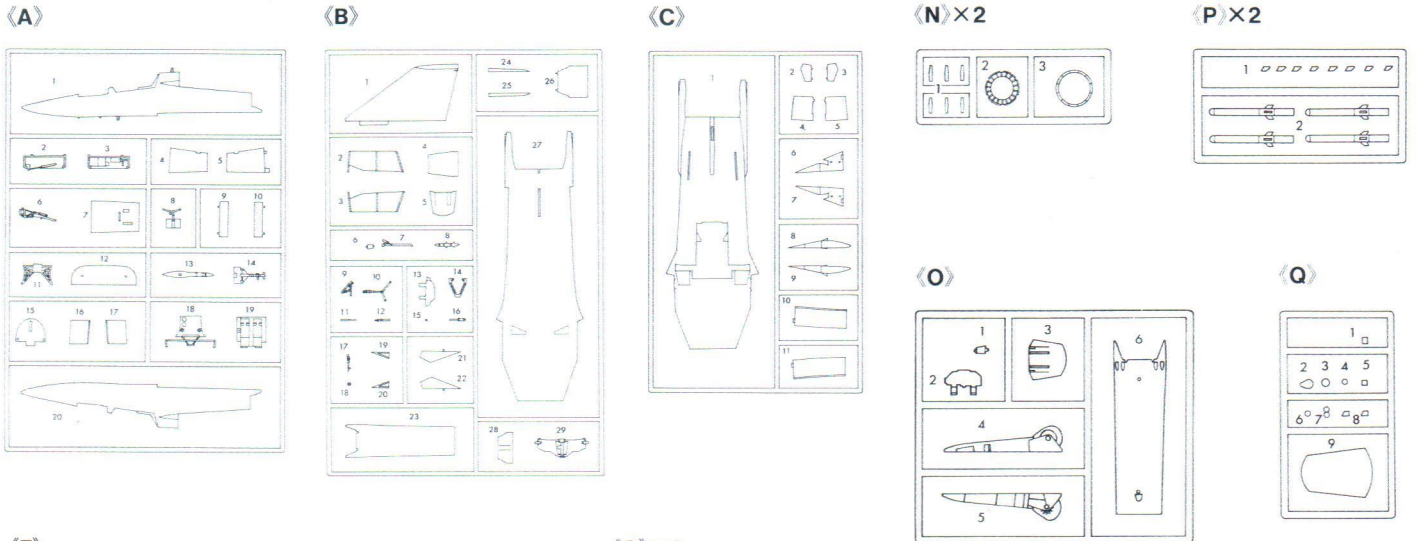

F-111D/F AARDVARK

72044

- OPEN HOLE
FORO APERTO
OFFNEN
HACER AQUIJERO
WYKONAĆ OTWÓR
FAIRE UN TROU
VYVRTAT OTVOR
- DECAL
DECALCOMANIE
ABZIEHBILD
CALCOMANIA
KALKOMANIA
DECALCOMANIE
OBTISK
- REMOVE
RETRIRER
ENTFERNEN
CORTAR
WYCIĄĆ
SEPARARE
ODSTRANIT
- OPTION
FACULTATIF
NACH BELIEBEN
HACER AQUIJERO
DO WYBORU
FACOLTATIVO
VOLBA
- FILL HOLE
FORO PIENO
SCHLIESSEN
EMPUJE EL AQUIJERO
ZAMKNAĆ OTWÓR
BOUCHER LE TROU
ZAKRYJTE OTVOR
- DO NOT CEMENT
NE PAS COLLER
NICHT KLEBEN
NO PEGAR
NIE SKLEJAĆ
NON INCOLLARE
NELEPIT