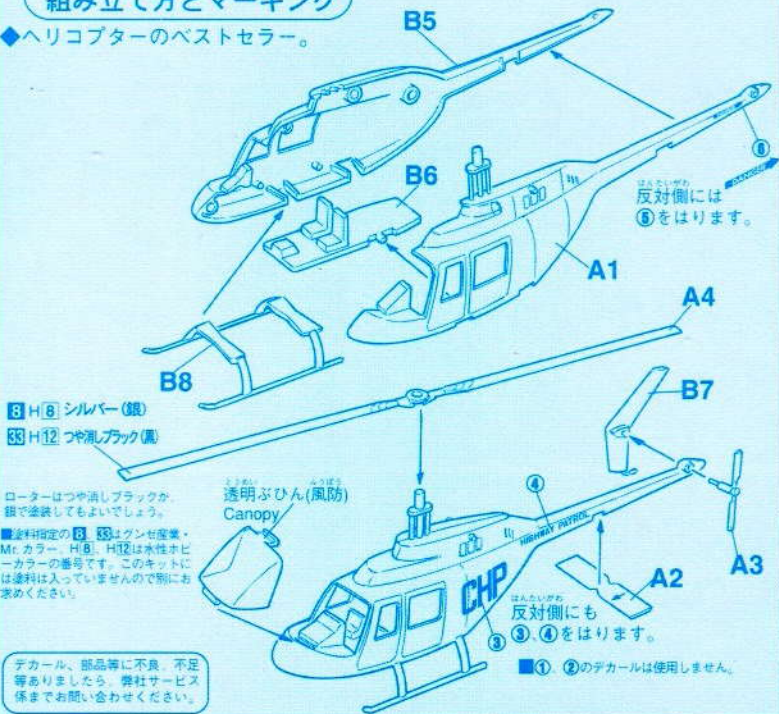

ベル 206 "ハイウェイパトロール"

と そう ず
★ 塗装済み

プラスチックモデル

ONE HOUR COIN SERIES

ワンアワーコインシリーズ BELL 206 "HIGHWAY PATROL" 400 60083

★ はめ込み
組立キット
接着剤不要

13

組み立て方とマーキング

◆ヘリコプターのベストセラー。

©PRINTED IN JAPAN 1997.7(P)

CAUTION
BEFORE YOU BEGIN TO ASSEMBLE THIS MODEL, PLEASE READ THE INSTRUCTIONS CAREFULLY.
ALSO READ INSTRUCTIONS REGARDING THE USE OF THE MODEL.
BEFORE ASSEMBLY BY FIELD.
© 1997 TAKARA TOMY CO., LTD. ALL RIGHTS RESERVED.

注意
組み立てる前に必ずお読みください。
また、模型の組み立てに際しては、必ずお読みください。
また、模型の組み立てに際しては、必ずお読みください。
© 1997 TAKARA TOMY CO., LTD. ALL RIGHTS RESERVED.

デカールのしょうずな貼り方 Correct Method for Applying Decals
●カール防止のため、カール防止剤を塗布してください。
●Clean model number
●Clean model number
●Clean model number
●Clean model number

●このキットには、組み立てる前に必ずお読みください。
また、模型の組み立てに際しては、必ずお読みください。
また、模型の組み立てに際しては、必ずお読みください。
© 1997 TAKARA TOMY CO., LTD. ALL RIGHTS RESERVED.