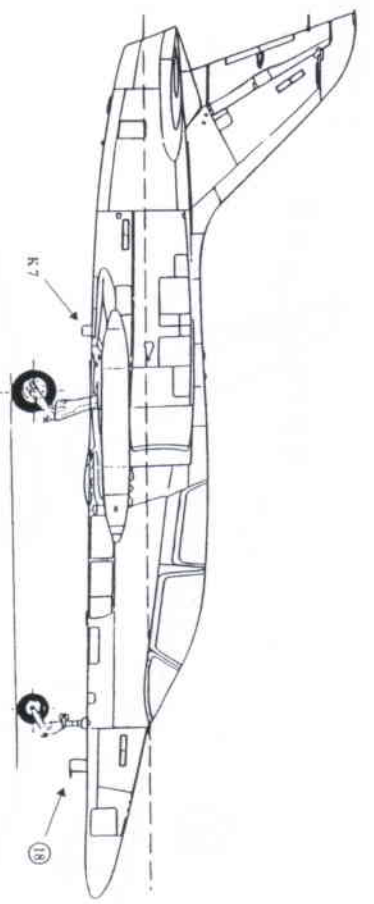

Cero L-159 ALCA

LECATO KITS

VYROBENO VE SPOLUPRÁCI S FIRMOU AIR CZECH