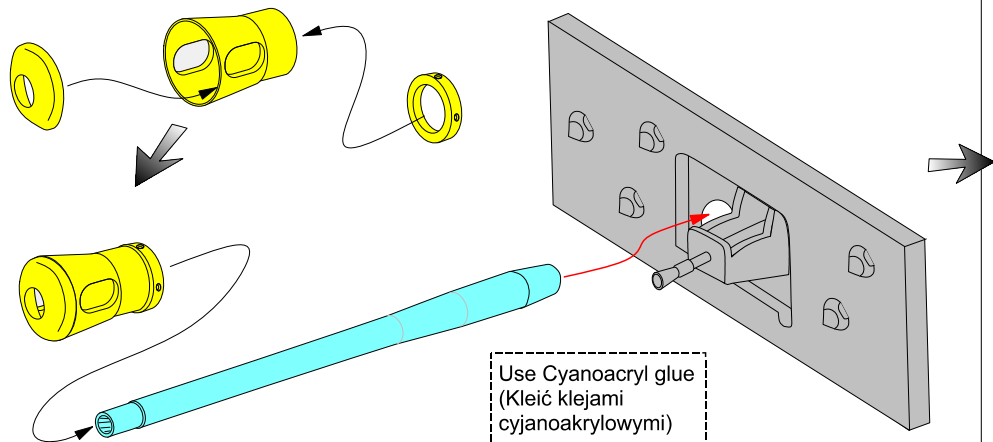

British 75 mm Barrel with muzzle brake
fit to Cromwell Mk. IV,V,VII; Staghound Mk. III

Brytyjska lufa 75 mm z hamulcem wylotowym
do Cromwell Mk IV,V,VII; Staghound Mk. III

1/35 scale update

ABER®

35 L-37

WWW.ABER.NET.PL

Made in Poland © 2009