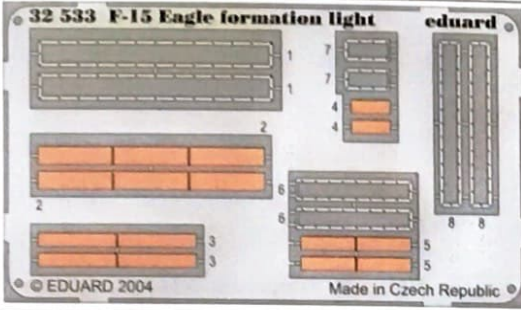

# F-15 Eagle formation light

1/32 scale detail set for TAMIYA kit • sada detailů pro model TAMIYA 1/32

eduard

32 533

- APPLY EXPRESS MASK AND PAINT BEFORE GLUING  
POUŽIT EXPRESS MASK NABARVIT PŘED SLEPENÍM
- SYMMETRICAL ASSEMBLY  
SYMETRICKÁ MONTÁŽ
- REMOVE  
ODSTRANIT
- GRIND  
OBROUSIT
- DRILL HOLE  
VRTAT OTVOR
- BEND  
OHNOUT
- OPTION  
VOLBA
- REPLACE  
NAHRADIT