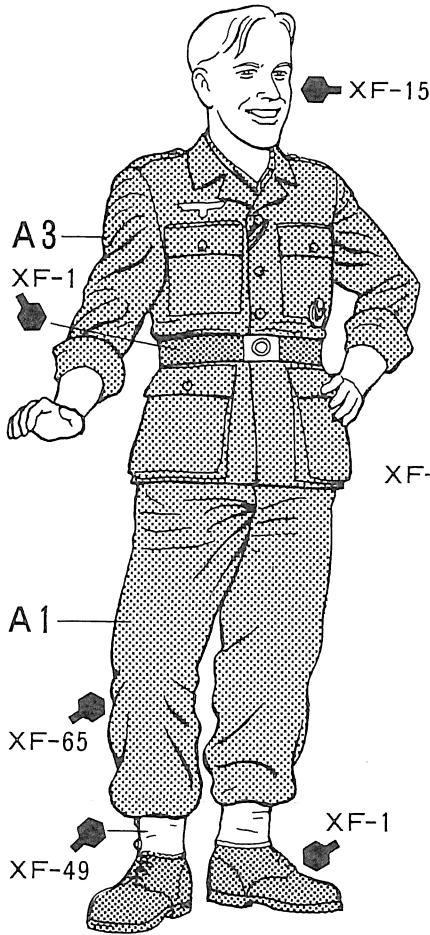

WWII GERMAN SOLDIER with BICYCLE

1/35 SCALE
ドイツ軍用自転車セット

ITEM 94005

イラスト：上田 信

★車体色は、XF-60またはXF-63で塗装して下さい。

《使用する塗料》

- X-10……ガンメタル
- XF-1……フラットブラック
- XF-7……フラットレッド
- XF-15……フラットフレッシュ
- XF-49……カーキ
- XF-60……ダークイエロー
- XF-63……ジャーマングレイ
- XF-64……レッドブラウン
- XF-65……フィールドグレイ

《腰廻りにとりつける場合》