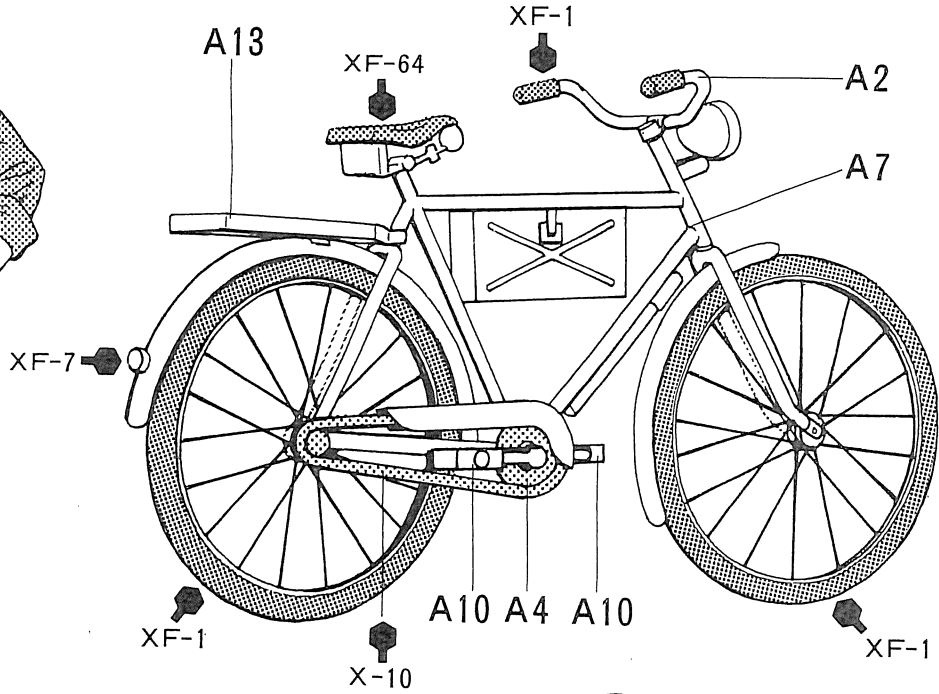

WWII GERMAN SOLDIER with BICYCLE

1/35 SCALE
ドイツ軍用自転車セット

ITEM 94005

イラスト：上田 信

★車体色は、XF-60またはXF-63で塗装して下さい。

《使用する塗料》

- X-10……ガンメタル
- XF-1……フラットブラック
- XF-7……フラットレッド
- XF-15……フラットフレッシュ
- XF-49……カーキ
- XF-60……ダークイエロー
- XF-63……ジャーマングレイ
- XF-64……レッドブラウン
- XF-65……フィールドグレイ

《腰廻りにとりつける場合》