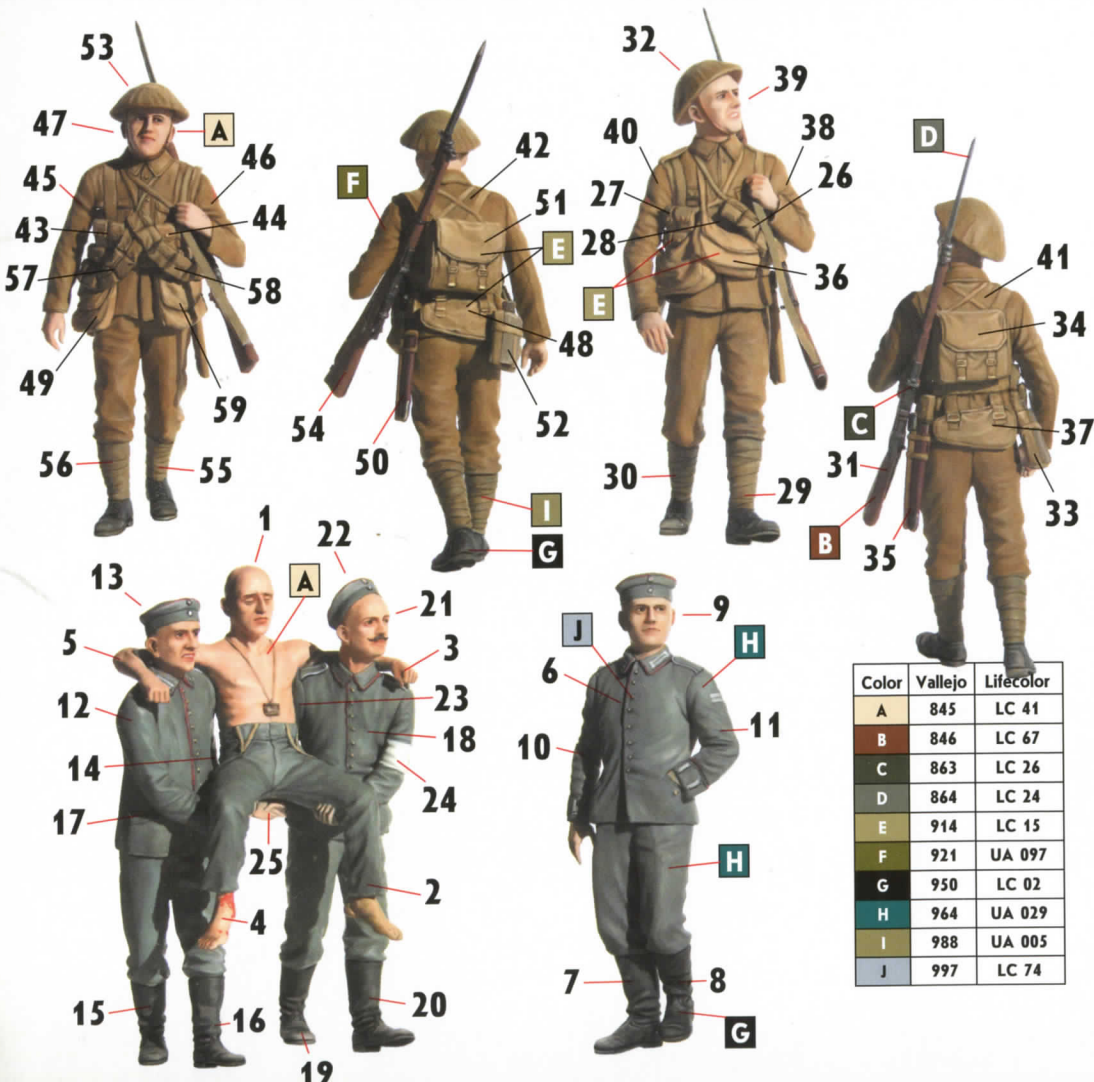

# British and German soldiers

## Somme Battle, 1916

Color	Vallejo	Lifecolor
A	845	LC 41
B	846	LC 67
C	863	LC 26
D	864	LC 24
E	914	LC 15
F	921	UA 097
G	950	LC 02
H	964	UA 029
I	988	UA 005
J	997	LC 74