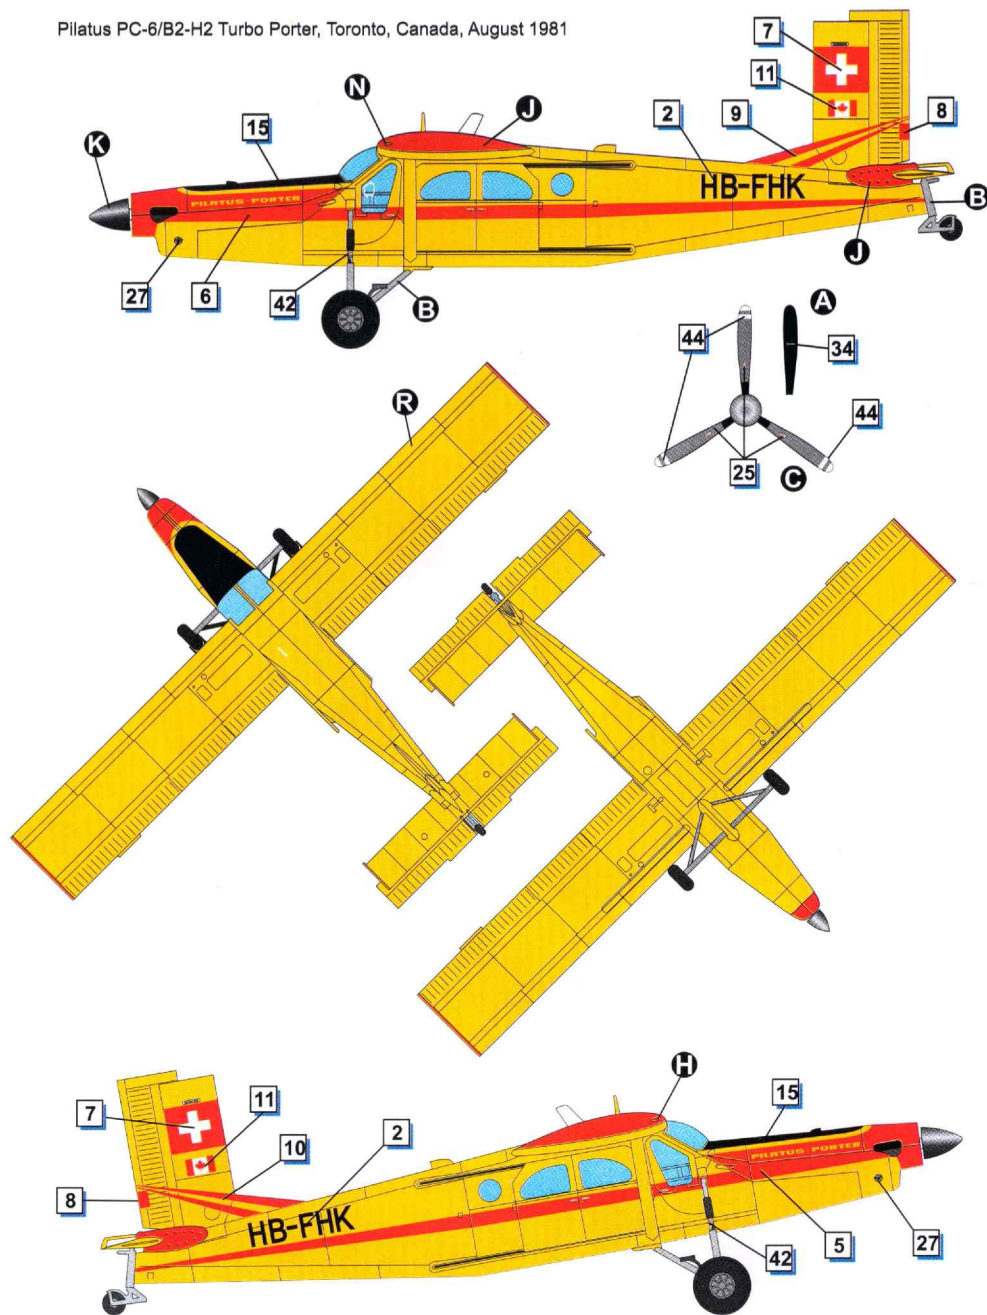

Pilatus PC-6 Turbo Porter

Elena
Stanilevich

1:72

**DORA
WINGS**

■ Model length: 152 mm ■ Wingspan: 220 mm

DW72025

COLOR TABLE

Color Chart	MR. HOBBY	Tamiya	AMMO MIG	Hataka	LIFECOLOR
Black	A C33/H12	XF-1	MIG 046	HTK 100	LC 02
Silver	B C8/H8	X-32	MIG 195	HTK B003	LC 74
Aluminium	C MC 218	XF-16	MIG 194	HTK 078	LC 24
Gun Metal	D C78/H28	X-10	MIG 045	HTK 106	LC 26
Rubber Black	E C137/H77	XF-85	MIG 035		UA 733
Gray	F C13/H53		MIG 0239	HTK 033	UA 046
Yellow Chromat	G C352				
Clear Green	H C138/H94	XF-25	MIG 092		
Burn Iron	I C61/H76	XF-25	MIG 187		LC 37
Signal Red	J C79/H11	XF-2	MIG 049	HTK-103	LC 56
Polished metal	K MC 211	XF-56	MIG 0192		
Olive Drab	L C38/H78	XF-62	MIG 0237	HTK 004	UA 005
Khaki	M H80/H11(70:30)			C 084	UA 142
Clear Red	N C47/H90	XF-27	MIG 093		
White	O C62/H11	XF-2	MIG 0047	HTK 101	LC 01
Engine Gray	P C339/H339	XF-2	MIG 0908	HTK 030	UA 030
Yellow	R C329/H329	X-8		HTK 107	

1/72 SCALE MODEL CONSTRUCTION KIT

Pilatus PC-6 Turbo Porter

USED SYMBOLS

DW 72025

PARTS OF THE MODEL

ASSEMBLY INSTRUCTION

19

20

21

22

23

Pilatus PC-6/B2-H4 Turbo Porter, "Armée de TERRE",
Koksijde Air Base, France, Sept. 2005

Pilatus PC-6 Turbo Porter

Pilatus PC-6/B2-H2 Turbo Porter, Toronto, Canada, August 1981

Pilatus PC-6 Turbo Porter

Pilatus PC-6/B2-H2 Turbo Porter, JA8221,
Japan Polar Research at Antarctica, 1980

Pilatus PC-6/B2-H4 Turbo Porter, UN mission, Western Sahara, August 1991

DW 72025 Pilatus PC-6 Turbo Porter

PILATUS - PORTER
PILATUS - PORTER