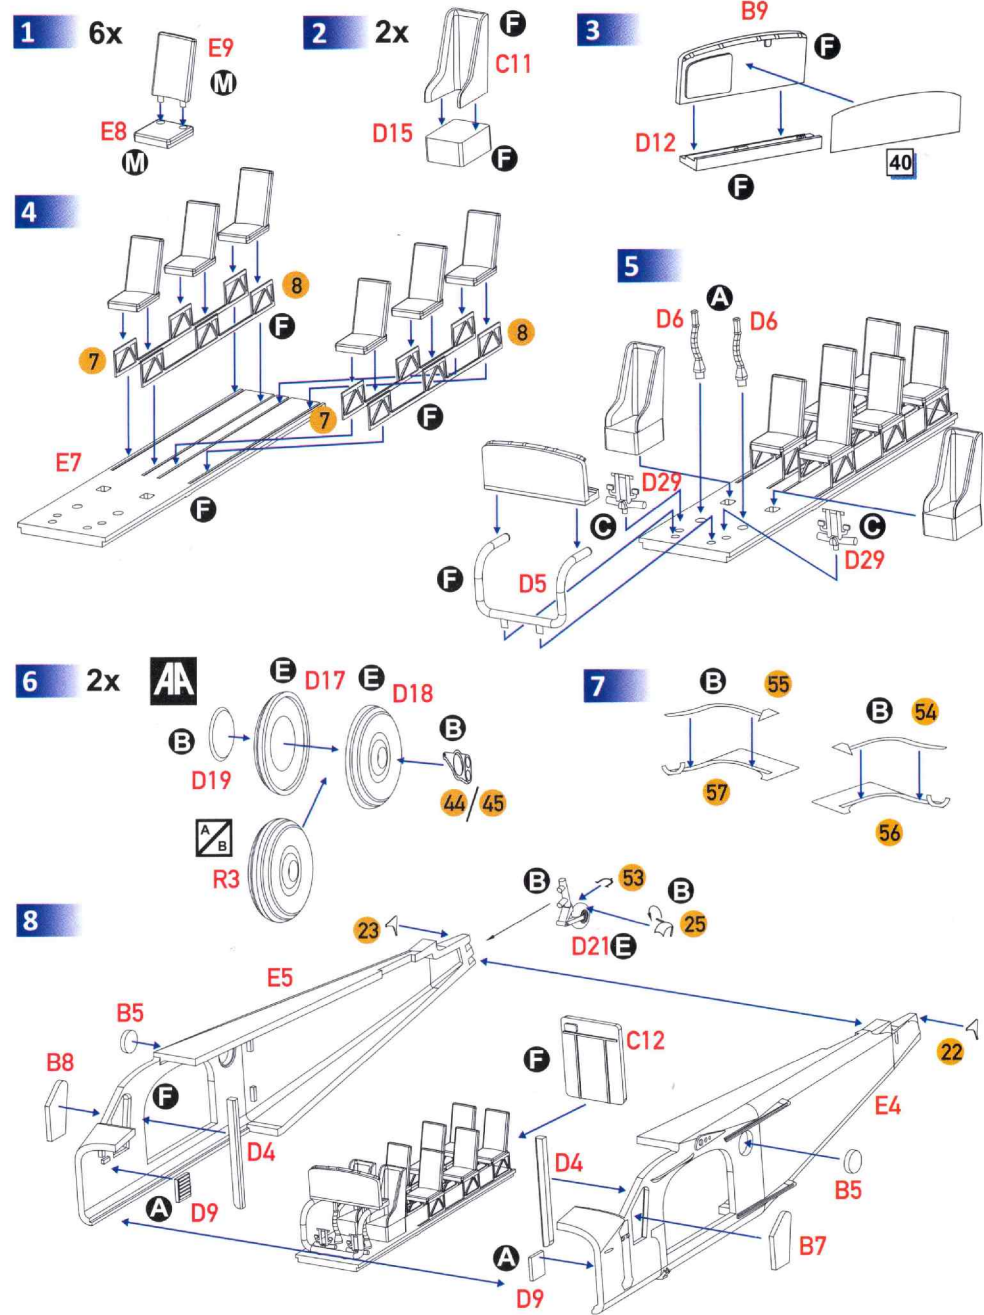

Pilatus PC-6 Turbo Porter

Elena
Stanilevich

1:72

**DORA
WINGS**

■ Model length: 152 mm ■ Wingspan: 220 mm

DW72025

COLOR TABLE

Color Chart	MR. HOBBY	Tamiya	AMMO MIG	Hataka	LIFECOLOR
Black	A C33/H12	XF-1	MIG 046	HTK 100	LC 02
Silver	B C8/H8	X-32	MIG 195	HTK B003	LC 74
Aluminium	C MC 218	XF-16	MIG 194	HTK 078	LC 24
Gun Metal	D C78/H28	X-10	MIG 045	HTK 106	LC 26
Rubber Black	E C137/H77	XF-85	MIG 035		UA 733
Gray	F C13/H53		MIG 0239	HTK 033	UA 046
Yellow Chromat	G C352				
Clear Green	H C138/H94	XF-25	MIG 092		
Burn Iron	I C61/H76	XF-25	MIG 187		LC 37
Signal Red	J C79/H11	XF-2	MIG 049	HTK-103	LC 56
Polished metal	K MC 211	XF-56	MIG 0192		
Olive Drab	L C38/H78	XF-62	MIG 0237	HTK 004	UA 005
Khaki	M H80/H11(70:30)			C 084	UA 142
Clear Red	N C47/H90	XF-27	MIG 093		
White	O C62/H11	XF-2	MIG 0047	HTK 101	LC 01
Engine Gray	P C339/H339	XF-2	MIG 0908	HTK 030	UA 030
Yellow	R C329/H329	X-8		HTK 107	

1/72 SCALE MODEL CONSTRUCTION KIT

Pilatus PC-6 Turbo Porter

USED SYMBOLS

DW 72025

PARTS OF THE MODEL

ASSEMBLY INSTRUCTION

19

20

21

22

23

Pilatus PC-6/B2-H4 Turbo Porter, "Armée de TERRE",
Koksijde Air Base, France, Sept. 2005

Pilatus PC-6 Turbo Porter

Pilatus PC-6/B2-H2 Turbo Porter, Toronto, Canada, August 1981

Pilatus PC-6 Turbo Porter

Pilatus PC-6/B2-H2 Turbo Porter, JA8221,
Japan Polar Research at Antarctica, 1980

Pilatus PC-6/B2-H4 Turbo Porter, UN mission, Western Sahara, August 1991

DW 72025 Pilatus PC-6 Turbo Porter

PILATUS - PORTER
PILATUS - PORTER