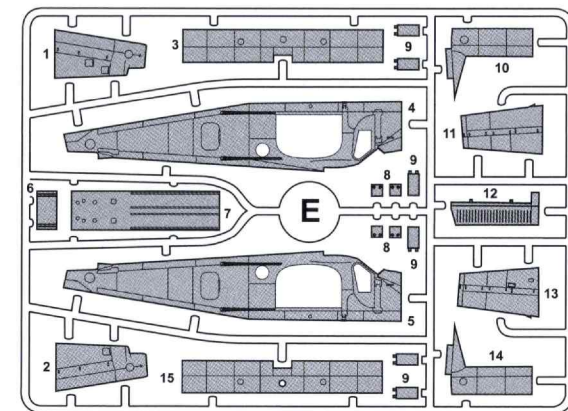

Pilatus PC-6 Turbo Porter

Elena
Stanilevich

1:72

**DORA
WINGS**

■ Model length: 152 mm ■ Wingspan: 220 mm

DW72025

COLOR TABLE

Color Chart	MR. HOBBY	Tamiya	AMMO MIG	Hataka	LIFECOLOR
Black	A C33/H12	XF-1	MIG 046	HTK 100	LC 02
Silver	B C8/H8	X-32	MIG 195	HTK B003	LC 74
Aluminium	C MC 218	XF-16	MIG 194	HTK 078	LC 24
Gun Metal	D C78/H28	X-10	MIG 045	HTK 106	LC 26
Rubber Black	E C137/H77	XF-85	MIG 035		UA 733
Gray	F C13/H53		MIG 0239	HTK 033	UA 046
Yellow Chromat	G C352				
Clear Green	H C138/H94	XF-25	MIG 092		
Burn Iron	I C61/H76	XF-25	MIG 187		LC 37
Signal Red	J C79/H11	XF-2	MIG 049	HTK-103	LC 56
Polished metal	K MC 211	XF-56	MIG 0192		
Olive Drab	L C38/H78	XF-62	MIG 0237	HTK 004	UA 005
Khaki	M H80/H11(70:30)			C 084	UA 142
Clear Red	N C47/H90	XF-27	MIG 093		
White	O C62/H11	XF-2	MIG 0047	HTK 101	LC 01
Engine Gray	P C339/H339	XF-2	MIG 0908	HTK 030	UA 030
Yellow	R C329/H329	X-8		HTK 107	

1/72 SCALE MODEL CONSTRUCTION KIT

Pilatus PC-6 Turbo Porter

USED SYMBOLS

DW 72025

PARTS OF THE MODEL

ASSEMBLY INSTRUCTION

19

20