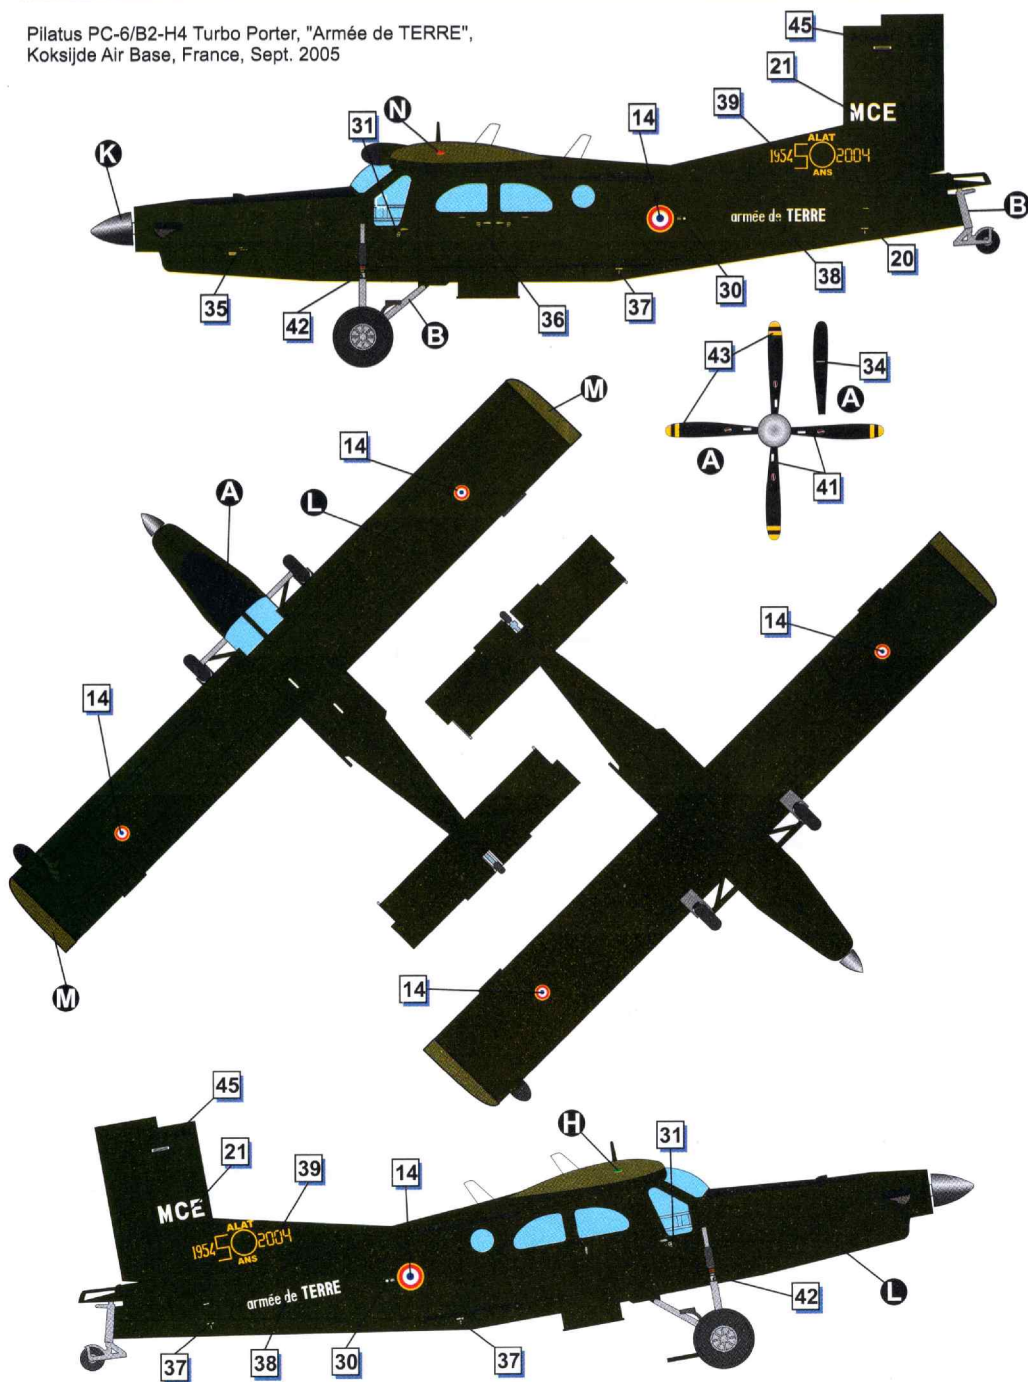

Pilatus PC-6 Turbo Porter

Elena
Stanilevich

1:72

**DORA
WINGS**

■ Model length: 152 mm ■ Wingspan: 220 mm

DW72025

COLOR TABLE

Color Chart	MR. HOBBY	Tamiya	AMMO MIG	Hataka	LIFECOLOR
Black	A C33/H12	XF-1	MIG 046	HTK 100	LC 02
Silver	B C8/H8	X-32	MIG 195	HTK B003	LC 74
Aluminium	C MC 218	XF-16	MIG 194	HTK 078	LC 24
Gun Metal	D C78/H28	X-10	MIG 045	HTK 106	LC 26
Rubber Black	E C137/H77	XF-85	MIG 035		UA 733
Gray	F C13/H53		MIG 0239	HTK 033	UA 046
Yellow Chromat	G C352				
Clear Green	H C138/H94	XF-25	MIG 092		
Burn Iron	I C61/H76	XF-25	MIG 187		LC 37
Signal Red	J C79/H11	XF-2	MIG 049	HTK-103	LC 56
Polished metal	K MC 211	XF-56	MIG 0192		
Olive Drab	L C38/H78	XF-62	MIG 0237	HTK 004	UA 005
Khaki	M H80/H11(70:30)			C 084	UA 142
Clear Red	N C47/H90	XF-27	MIG 093		
White	O C62/H11	XF-2	MIG 0047	HTK 101	LC 01
Engine Gray	P C339/H339	XF-2	MIG 0908	HTK 030	UA 030
Yellow	R C329/H329	X-8		HTK 107	

1/72 SCALE MODEL CONSTRUCTION KIT

Pilatus PC-6 Turbo Porter

USED SYMBOLS

DW 72025

PARTS OF THE MODEL

ASSEMBLY INSTRUCTION

19

20

21

22

23

Pilatus PC-6/B2-H4 Turbo Porter, "Armée de TERRE",
Koksijde Air Base, France, Sept. 2005

Pilatus PC-6 Turbo Porter

Pilatus PC-6/B2-H2 Turbo Porter, Toronto, Canada, August 1981

Pilatus PC-6 Turbo Porter

Pilatus PC-6/B2-H2 Turbo Porter, JA8221,
Japan Polar Research at Antarctica, 1980

Pilatus PC-6/B2-H4 Turbo Porter, UN mission, Western Sahara, August 1991

DW 72025 Pilatus PC-6 Turbo Porter

PILATUS - PORTER
PILATUS - PORTER