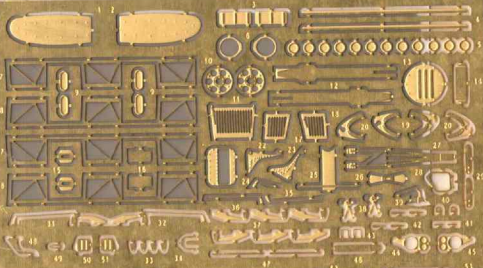

Pilatus PC-6/B2-H2 Turbo Porter, JA8221,
Japan Polar Research at Antarctica, 1980

Pilatus PC-6/B2-H4 Turbo Porter, UN mission, Western Sahara, August 1991

DW 72025 Pilatus PC-6 Turbo Porter

PILATUS - PORTER
PILATUS - PORTER

HB-FKS 3 HB-FKS
HB-FHK 2 HB-FHK

JA8221 JA8221

armée de TERRE 38 armée de TERRE
JA8221 19 JA8221

MCE
MCE

DW 72025
Pilatus PC-6 Turbo Porter

DW 72025 | Pilatus PC-6 Turbo Porter