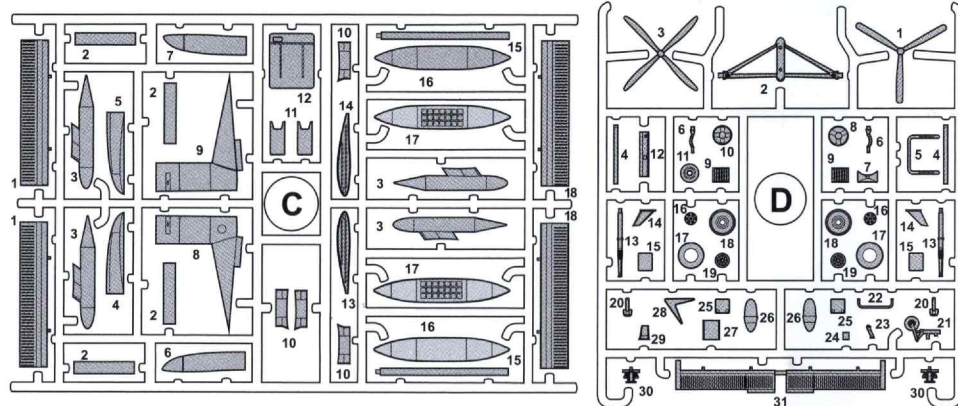

Pilatus PC-6 Turbo Porter

Elena
Stanilevich

1:72

**DORA
WINGS**

■ Model length: 152 mm ■ Wingspan: 220 mm

DW72025

COLOR TABLE

Color Chart	MR. HOBBY	Tamiya	AMMO MIG	Hataka	LIFECOLOR
Black	A C33/H12	XF-1	MIG 046	HTK 100	LC 02
Silver	B C8/H8	X-32	MIG 195	HTK B003	LC 74
Aluminium	C MC 218	XF-16	MIG 194	HTK 078	LC 24
Gun Metal	D C78/H28	X-10	MIG 045	HTK 106	LC 26
Rubber Black	E C137/H77	XF-85	MIG 035		UA 733
Gray	F C13/H53		MIG 0239	HTK 033	UA 046
Yellow Chromat	G C352				
Clear Green	H C138/H94	XF-25	MIG 092		
Burn Iron	I C61/H76	XF-25	MIG 187		LC 37
Signal Red	J C79/H11	XF-2	MIG 049	HTK-103	LC 56
Polished metal	K MC 211	XF-56	MIG 0192		
Olive Drab	L C38/H78	XF-62	MIG 0237	HTK 004	UA 005
Khaki	M H80/H11(70:30)			C 084	UA 142
Clear Red	N C47/H90	XF-27	MIG 093		
White	O C62/H11	XF-2	MIG 0047	HTK 101	LC 01
Engine Gray	P C339/H339	XF-2	MIG 0908	HTK 030	UA 030
Yellow	R C329/H329	X-8		HTK 107	

1/72 SCALE MODEL CONSTRUCTION KIT

Pilatus PC-6 Turbo Porter

USED SYMBOLS

DW 72025

PARTS OF THE MODEL

ASSEMBLY INSTRUCTION

19

20