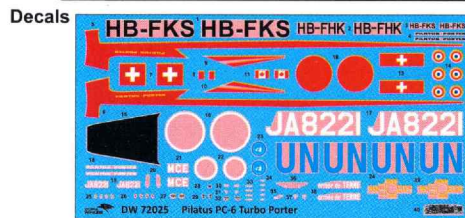

Pilatus PC-6 Turbo Porter

Elena
Stanilevich

1:72

**DORA
WINGS**

■ Model length: 152 mm ■ Wingspan: 220 mm

DW72025

COLOR TABLE

Color Chart	MR. HOBBY	Tamiya	AMMO MIG	Hataka	LIFECOLOR
Black	A C33/H12	XF-1	MIG 046	HTK 100	LC 02
Silver	B C8/H8	X-32	MIG 195	HTK B003	LC 74
Aluminium	C MC 218	XF-16	MIG 194	HTK 078	LC 24
Gun Metal	D C78/H28	X-10	MIG 045	HTK 106	LC 26
Rubber Black	E C137/H77	XF-85	MIG 035		UA 733
Gray	F C13/H53		MIG 0239	HTK 033	UA 046
Yellow Chromat	G C352				
Clear Green	H C138/H94	XF-25	MIG 092		
Burn Iron	I C61/H76	XF-25	MIG 187		LC 37
Signal Red	J C79/H11	XF-2	MIG 049	HTK-103	LC 56
Polished metal	K MC 211	XF-56	MIG 0192		
Olive Drab	L C38/H78	XF-62	MIG 0237	HTK 004	UA 005
Khaki	M H80/H11(70:30)			C 084	UA 142
Clear Red	N C47/H90	XF-27	MIG 093		
White	O C62/H11	XF-2	MIG 0047	HTK 101	LC 01
Engine Gray	P C339/H339	XF-2	MIG 0908	HTK 030	UA 030
Yellow	R C329/H329	X-8		HTK 107	

1/72 SCALE MODEL CONSTRUCTION KIT

Pilatus PC-6 Turbo Porter

USED SYMBOLS

DW 72025

PARTS OF THE MODEL

ASSEMBLY INSTRUCTION

19

20