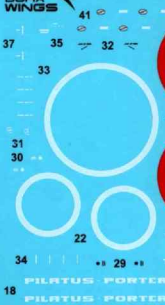

21

22

23

Pilatus PC-6/B2-H4 Turbo Porter, "Armée de TERRE",
Koksijde Air Base, France, Sept. 2005

Pilatus PC-6 Turbo Porter

Pilatus PC-6/B2-H2 Turbo Porter, Toronto, Canada, August 1981

Pilatus PC-6 Turbo Porter

Pilatus PC-6/B2-H2 Turbo Porter, JA8221,
Japan Polar Research at Antarctica, 1980

Pilatus PC-6/B2-H4 Turbo Porter, UN mission, Western Sahara, August 1991

DW 72025 Pilatus PC-6 Turbo Porter

PILATUS - PORTER
PILATUS - PORTER

HB-FKS 3 HB-FKS
HB-FHK 2 HB-FHK

JA8221 JA8221

armée de TERRE 38 armée de TERRE
JA8221 19 JA8221

MCE
MCE

DW 72025
Pilatus PC-6 Turbo Porter

DW 72025 | Pilatus PC-6 Turbo Porter