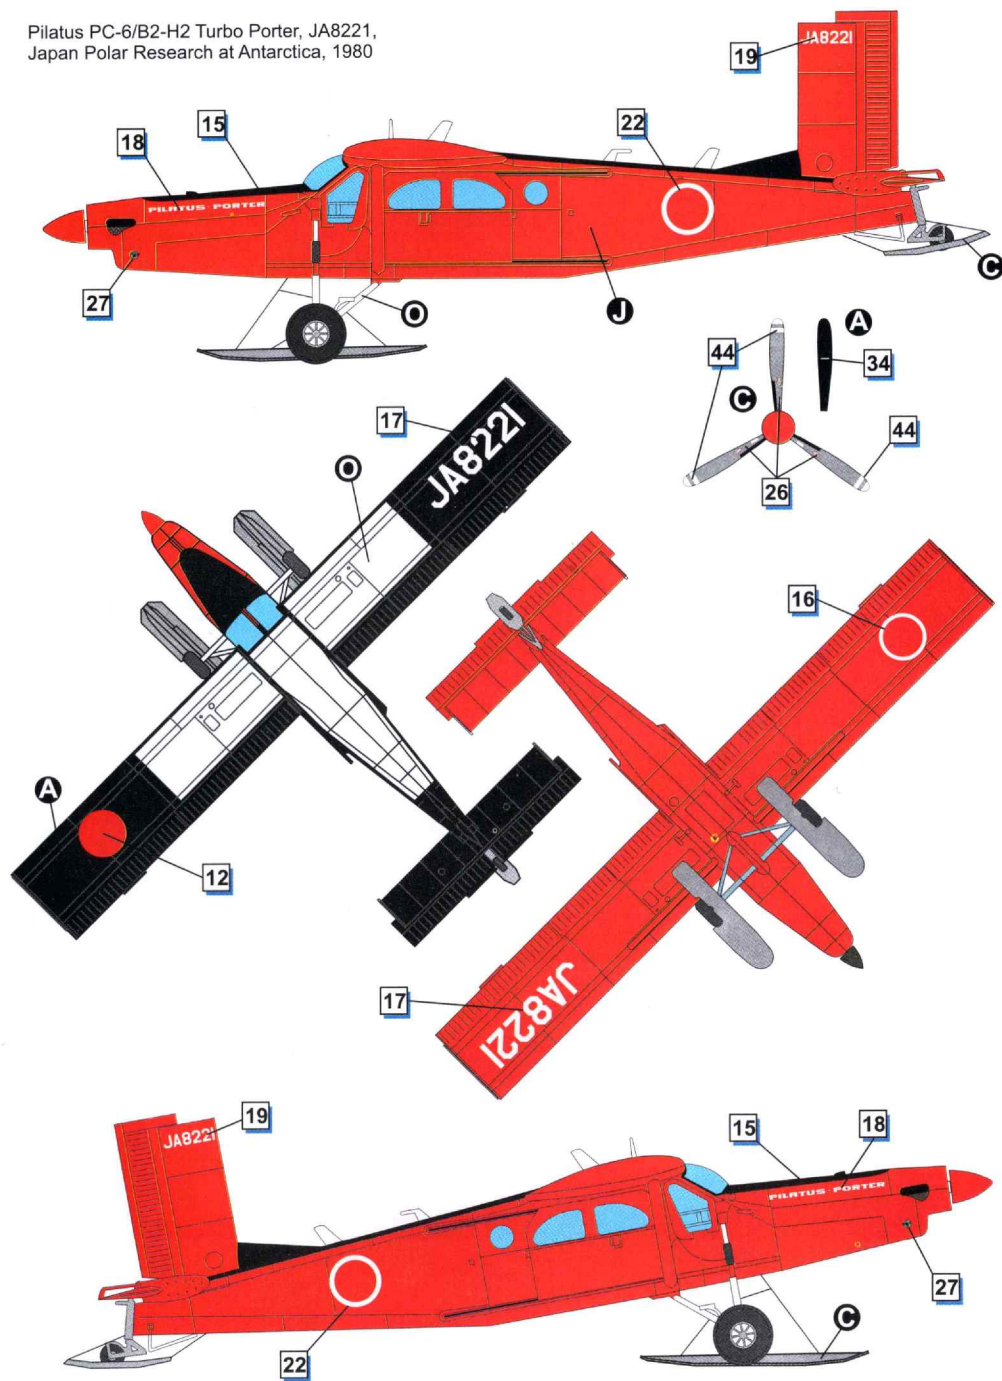

Pilatus PC-6 Turbo Porter

Elena
Stanilevich

1:72

**DORA
WINGS**

■ Model length: 152 mm ■ Wingspan: 220 mm

DW72025

COLOR TABLE

Color Chart	MR. HOBBY	Tamiya	AMMO MIG	Hataka	LIFECOLOR
Black	A C33/H12	XF-1	MIG 046	HTK 100	LC 02
Silver	B C8/H8	X-32	MIG 195	HTK B003	LC 74
Aluminium	C MC 218	XF-16	MIG 194	HTK 078	LC 24
Gun Metal	D C78/H28	X-10	MIG 045	HTK 106	LC 26
Rubber Black	E C137/H77	XF-85	MIG 035		UA 733
Gray	F C13/H53		MIG 0239	HTK 033	UA 046
Yellow Chromat	G C352				
Clear Green	H C138/H94	XF-25	MIG 092		
Burn Iron	I C61/H76	XF-25	MIG 187		LC 37
Signal Red	J C79/H11	XF-2	MIG 049	HTK-103	LC 56
Polished metal	K MC 211	XF-56	MIG 0192		
Olive Drab	L C38/H78	XF-62	MIG 0237	HTK 004	UA 005
Khaki	M H80/H11(70:30)			C 084	UA 142
Clear Red	N C47/H90	XF-27	MIG 093		
White	O C62/H11	XF-2	MIG 0047	HTK 101	LC 01
Engine Gray	P C339/H339	XF-2	MIG 0908	HTK 030	UA 030
Yellow	R C329/H329	X-8		HTK 107	

1/72 SCALE MODEL CONSTRUCTION KIT

Pilatus PC-6 Turbo Porter

USED SYMBOLS

DW 72025

PARTS OF THE MODEL

ASSEMBLY INSTRUCTION

19

20

21

22

23

Pilatus PC-6/B2-H4 Turbo Porter, "Armée de TERRE",
Koksijde Air Base, France, Sept. 2005

Pilatus PC-6 Turbo Porter

Pilatus PC-6/B2-H2 Turbo Porter, Toronto, Canada, August 1981

Pilatus PC-6 Turbo Porter

Pilatus PC-6/B2-H2 Turbo Porter, JA8221,
Japan Polar Research at Antarctica, 1980

Pilatus PC-6/B2-H4 Turbo Porter, UN mission, Western Sahara, August 1991

DW 72025 Pilatus PC-6 Turbo Porter

PILATUS - PORTER
PILATUS - PORTER