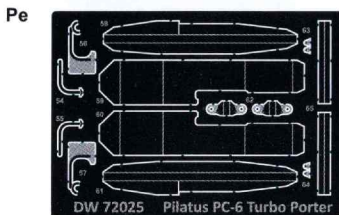

Pilatus PC-6 Turbo Porter

Elena
Stanilevich

1:72

**DORA
WINGS**

■ Model length: 152 mm ■ Wingspan: 220 mm

DW72025

COLOR TABLE

Color Chart	MR. HOBBY	Tamiya	AMMO MIG	Hataka	LIFECOLOR
Black	A C33/H12	XF-1	MIG 046	HTK 100	LC 02
Silver	B C8/H8	X-32	MIG 195	HTK B003	LC 74
Aluminium	C MC 218	XF-16	MIG 194	HTK 078	LC 24
Gun Metal	D C78/H28	X-10	MIG 045	HTK 106	LC 26
Rubber Black	E C137/H77	XF-85	MIG 035		UA 733
Gray	F C13/H53		MIG 0239	HTK 033	UA 046
Yellow Chromat	G C352				
Clear Green	H C138/H94	XF-25	MIG 092		
Burn Iron	I C61/H76	XF-25	MIG 187		LC 37
Signal Red	J C79/H11	XF-2	MIG 049	HTK-103	LC 56
Polished metal	K MC 211	XF-56	MIG 0192		
Olive Drab	L C38/H78	XF-62	MIG 0237	HTK 004	UA 005
Khaki	M H80/H11(70:30)			C 084	UA 142
Clear Red	N C47/H90	XF-27	MIG 093		
White	O C62/H11	XF-2	MIG 0047	HTK 101	LC 01
Engine Gray	P C339/H339	XF-2	MIG 0908	HTK 030	UA 030
Yellow	R C329/H329	X-8		HTK 107	

1/72 SCALE MODEL CONSTRUCTION KIT

Pilatus PC-6 Turbo Porter

USED SYMBOLS

DW 72025

PARTS OF THE MODEL

ASSEMBLY INSTRUCTION

19

20