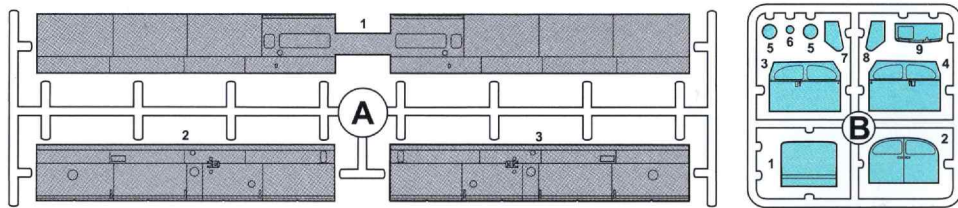

PARTS OF THE MODEL