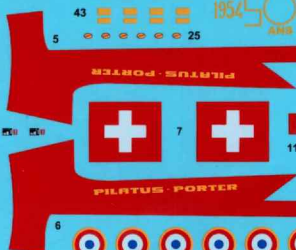

21

22

23

Pilatus PC-6/B2-H4 Turbo Porter, "Armée de TERRE",
Koksijde Air Base, France, Sept. 2005

Pilatus PC-6 Turbo Porter

Pilatus PC-6/B2-H2 Turbo Porter, Toronto, Canada, August 1981

Pilatus PC-6 Turbo Porter

Pilatus PC-6/B2-H2 Turbo Porter, JA8221,
Japan Polar Research at Antarctica, 1980

Pilatus PC-6/B2-H4 Turbo Porter, UN mission, Western Sahara, August 1991

DW 72025 Pilatus PC-6 Turbo Porter

PILATUS - PORTER
PILATUS - PORTER

HB-FKS 3 HB-FKS
HB-FHK 2 HB-FHK

JA8221 JA8221

armée de TERRE 38 armée de TERRE
JA8221 19 JA8221

MCE
MCE

DW 72025
Pilatus PC-6 Turbo Porter

DW 72025 | Pilatus PC-6 Turbo Porter