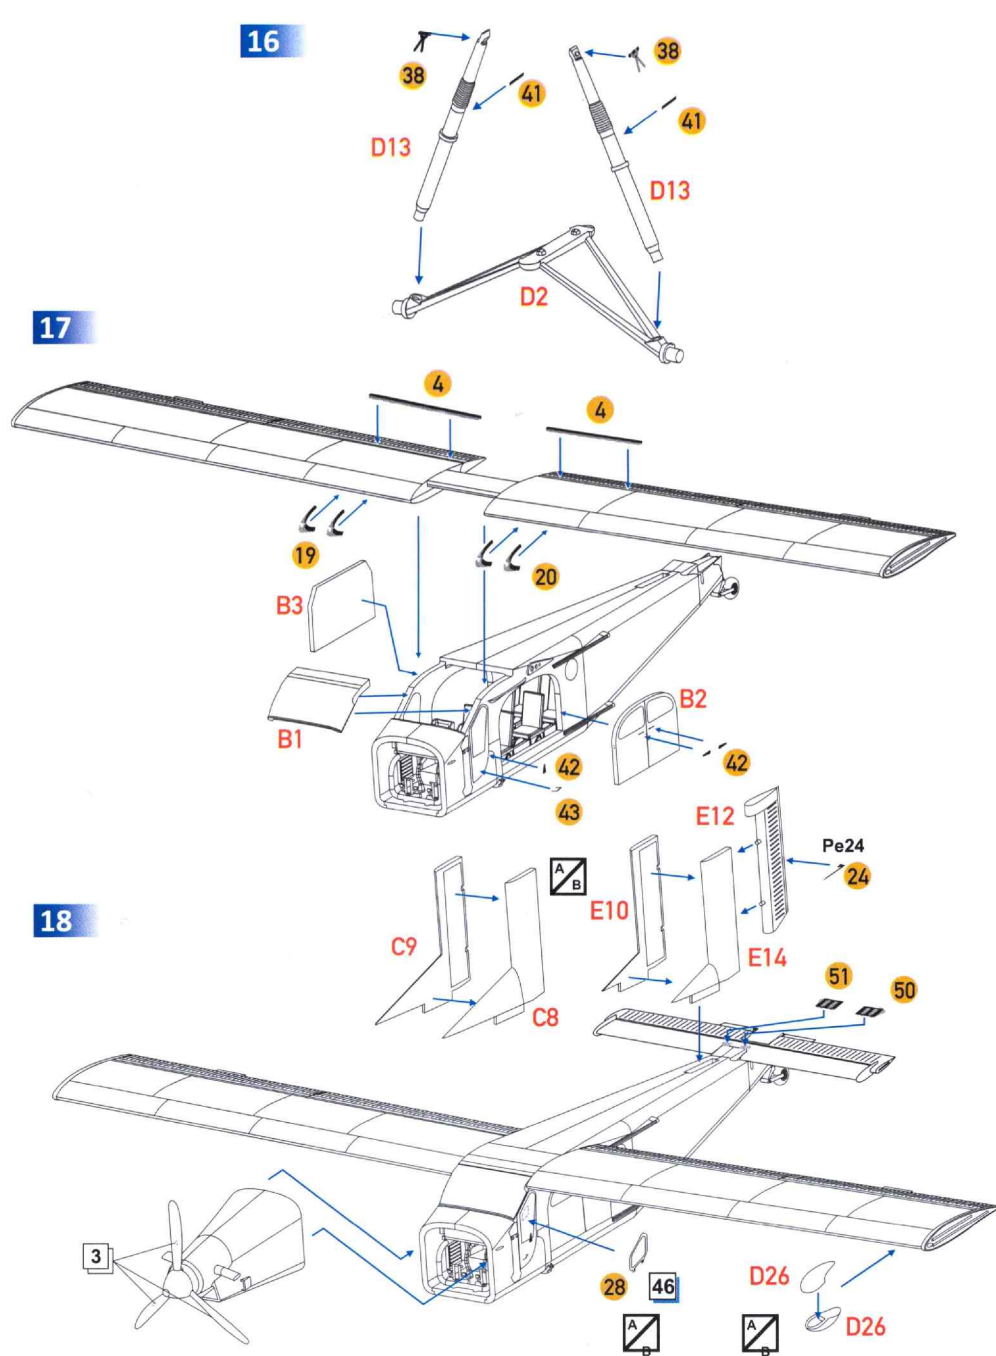

Pilatus PC-6 Turbo Porter

Elena
Stanilevich

1:72

**DORA
WINGS**

■ Model length: 152 mm ■ Wingspan: 220 mm

DW72025

COLOR TABLE

Color Chart	MR. HOBBY	Tamiya	AMMO MIG	Hataka	LIFECOLOR
Black	A C33/H12	XF-1	MIG 046	HTK 100	LC 02
Silver	B C8/H8	X-32	MIG 195	HTK B003	LC 74
Aluminium	C MC 218	XF-16	MIG 194	HTK 078	LC 24
Gun Metal	D C78/H28	X-10	MIG 045	HTK 106	LC 26
Rubber Black	E C137/H77	XF-85	MIG 035		UA 733
Gray	F C13/H53		MIG 0239	HTK 033	UA 046
Yellow Chromat	G C352				
Clear Green	H C138/H94	XF-25	MIG 092		
Burn Iron	I C61/H76	XF-25	MIG 187		LC 37
Signal Red	J C79/H11	XF-2	MIG 049	HTK-103	LC 56
Polished metal	K MC 211	XF-56	MIG 0192		
Olive Drab	L C38/H78	XF-62	MIG 0237	HTK 004	UA 005
Khaki	M H80/H11(70:30)			C 084	UA 142
Clear Red	N C47/H90	XF-27	MIG 093		
White	O C62/H11	XF-2	MIG 0047	HTK 101	LC 01
Engine Gray	P C339/H339	XF-2	MIG 0908	HTK 030	UA 030
Yellow	R C329/H329	X-8		HTK 107	

1/72 SCALE MODEL CONSTRUCTION KIT

Pilatus PC-6 Turbo Porter

USED SYMBOLS

DW 72025

PARTS OF THE MODEL

ASSEMBLY INSTRUCTION

19

20

21

22

23

Pilatus PC-6/B2-H4 Turbo Porter, "Armée de TERRE",
Koksijde Air Base, France, Sept. 2005

Pilatus PC-6 Turbo Porter

Pilatus PC-6/B2-H2 Turbo Porter, Toronto, Canada, August 1981

Pilatus PC-6 Turbo Porter

Pilatus PC-6/B2-H2 Turbo Porter, JA8221,
Japan Polar Research at Antarctica, 1980

Pilatus PC-6/B2-H4 Turbo Porter, UN mission, Western Sahara, August 1991

DW 72025 Pilatus PC-6 Turbo Porter

PILATUS - PORTER
PILATUS - PORTER