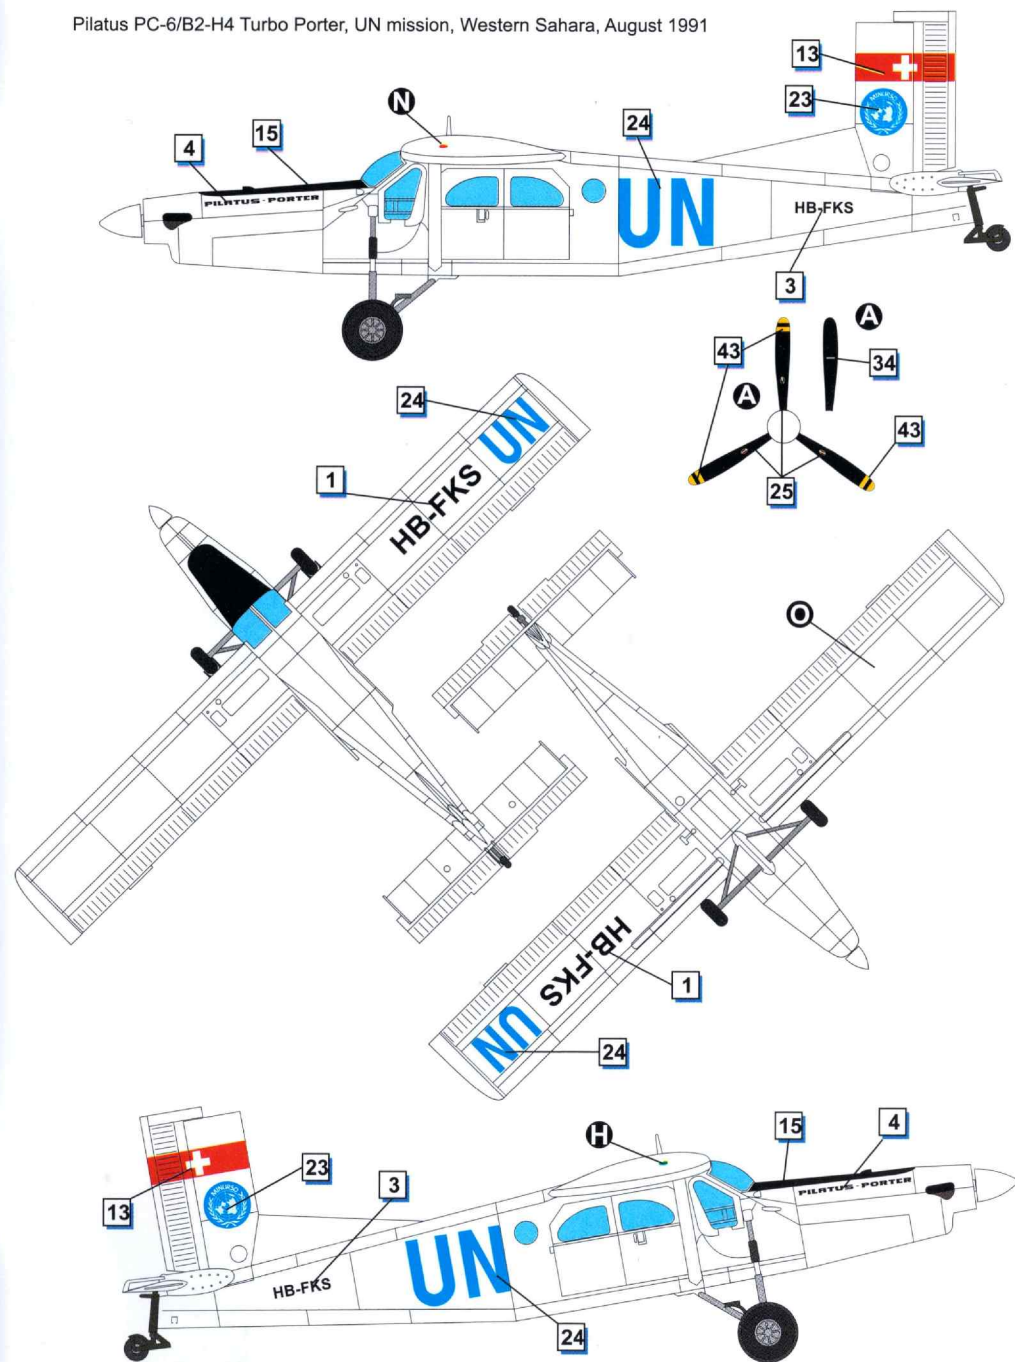

Pilatus PC-6 Turbo Porter

Elena
Stanilevich

1:72

**DORA
WINGS**

■ Model length: 152 mm ■ Wingspan: 220 mm

DW72025

COLOR TABLE

Color Chart	MR. HOBBY	Tamiya	AMMO MIG	Hataka	LIFECOLOR
Black	A C33/H12	XF-1	MIG 046	HTK 100	LC 02
Silver	B C8/H8	X-32	MIG 195	HTK B003	LC 74
Aluminium	C MC 218	XF-16	MIG 194	HTK 078	LC 24
Gun Metal	D C78/H28	X-10	MIG 045	HTK 106	LC 26
Rubber Black	E C137/H77	XF-85	MIG 035		UA 733
Gray	F C13/H53		MIG 0239	HTK 033	UA 046
Yellow Chromat	G C352				
Clear Green	H C138/H94	XF-25	MIG 092		
Burn Iron	I C61/H76	XF-25	MIG 187		LC 37
Signal Red	J C79/H11	XF-2	MIG 049	HTK-103	LC 56
Polished metal	K MC 211	XF-56	MIG 0192		
Olive Drab	L C38/H78	XF-62	MIG 0237	HTK 004	UA 005
Khaki	M H80/H11(70:30)			C 084	UA 142
Clear Red	N C47/H90	XF-27	MIG 093		
White	O C62/H11	XF-2	MIG 0047	HTK 101	LC 01
Engine Gray	P C339/H339	XF-2	MIG 0908	HTK 030	UA 030
Yellow	R C329/H329	X-8		HTK 107	

1/72 SCALE MODEL CONSTRUCTION KIT

Pilatus PC-6 Turbo Porter

USED SYMBOLS

DW 72025

PARTS OF THE MODEL

ASSEMBLY INSTRUCTION

19

20

21

22

23

Pilatus PC-6/B2-H4 Turbo Porter, "Armée de TERRE",
Koksijde Air Base, France, Sept. 2005

Pilatus PC-6 Turbo Porter

Pilatus PC-6/B2-H2 Turbo Porter, Toronto, Canada, August 1981

Pilatus PC-6 Turbo Porter

Pilatus PC-6/B2-H2 Turbo Porter, JA8221,
Japan Polar Research at Antarctica, 1980

Pilatus PC-6/B2-H4 Turbo Porter, UN mission, Western Sahara, August 1991

DW 72025 Pilatus PC-6 Turbo Porter

PILATUS - PORTER
PILATUS - PORTER