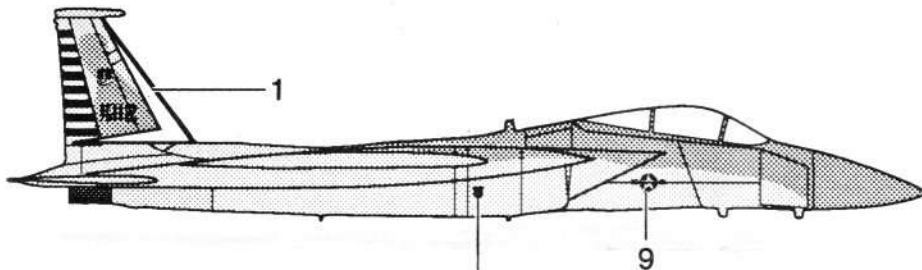

1/144 Scale

McDONNELL DOUGLAS F-15 EAGLE

 GRAY F.S.36320
 LT.GRAY F.S.36375
 METALLIC

14421

Copyright 1998, Minicraft Models, Inc.

ENGLISH	FRENCH	GERMAN	SPANISH	ITALIAN
BLACK	NOIR	SCHWARZ	NEGRO	NERO
METALLIC	METALLIC	METALLIEK	METALICO	METALLICO
GRAY	GRIS	GRAU	GRIS	GRIGIO
LT GRAY	GRIS CLAIR	HELLGRAU	GRIS CLARO	GRIGIO CHIARO
WHITE	BLANCO	WEISS	BLANC	BIANCO