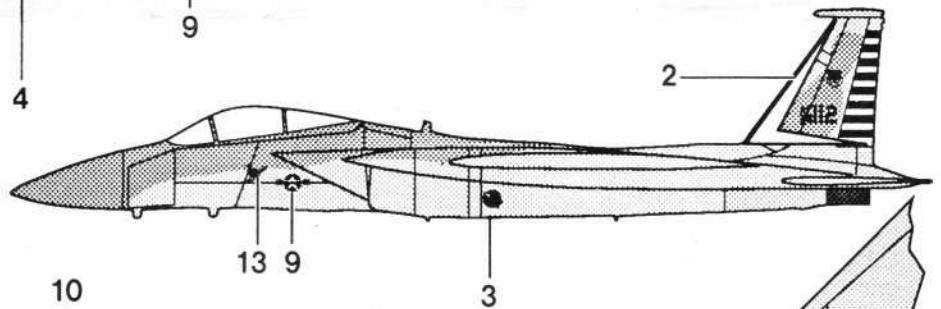

1/144 Scale

McDONNELL DOUGLAS F-15 EAGLE

 GRAY F.S.36320
 LT.GRAY F.S.36375
 METALLIC

14421

Copyright 1998, Minicraft Models, Inc.

ENGLISH	FRENCH	GERMAN	SPANISH	ITALIAN
BLACK	NOIR	SCHWARZ	NEGRO	NERO
METALLIC	METALLIC	METALLIEK	METALICO	METALLICO
GRAY	GRIS	GRAU	GRIS	GRIGIO
LT GRAY	GRIS CLAIR	HELLGRAU	GRIS CLARO	GRIGIO CHIARO
WHITE	BLANCO	WEISS	BLANC	BIANCO