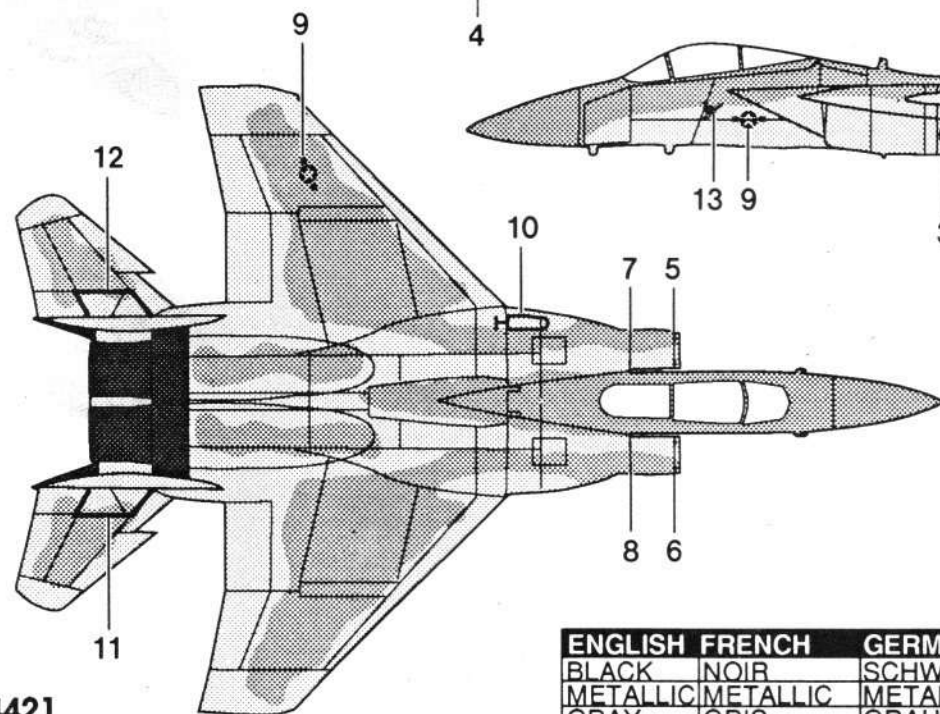

1/144 Scale

McDONNELL DOUGLAS F-15 EAGLE

 GRAY F.S.36320
 LT.GRAY F.S.36375
 METALLIC

14421

Copyright 1998, Minicraft Models, Inc.

ENGLISH	FRENCH	GERMAN	SPANISH	ITALIAN
BLACK	NOIR	SCHWARZ	NEGRO	NERO
METALLIC	METALLIC	METALLIEK	METALICO	METALLICO
GRAY	GRIS	GRAU	GRIS	GRIGIO
LT GRAY	GRIS CLAIR	HELLGRAU	GRIS CLARO	GRIGIO CHIARO
WHITE	BLANCO	WEISS	BLANC	BIANCO