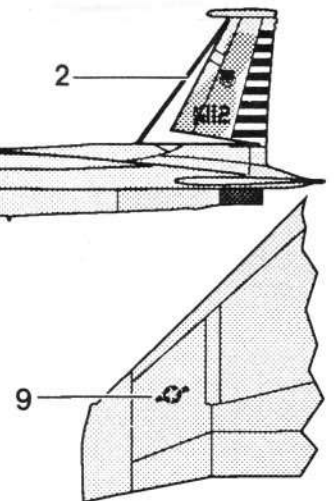

1/144 Scale

McDONNELL DOUGLAS F-15 EAGLE

 GRAY F.S.36320
 LT.GRAY F.S.36375
 METALLIC

14421

Copyright 1998, Minicraft Models, Inc.

ENGLISH	FRENCH	GERMAN	SPANISH	ITALIAN
BLACK	NOIR	SCHWARZ	NEGRO	NERO
METALLIC	METALLIC	METALLIEK	METALICO	METALLICO
GRAY	GRIS	GRAU	GRIS	GRIGIO
LT GRAY	GRIS CLAIR	HELLGRAU	GRIS CLARO	GRIGIO CHIARO
WHITE	BLANCO	WEISS	BLANC	BIANCO