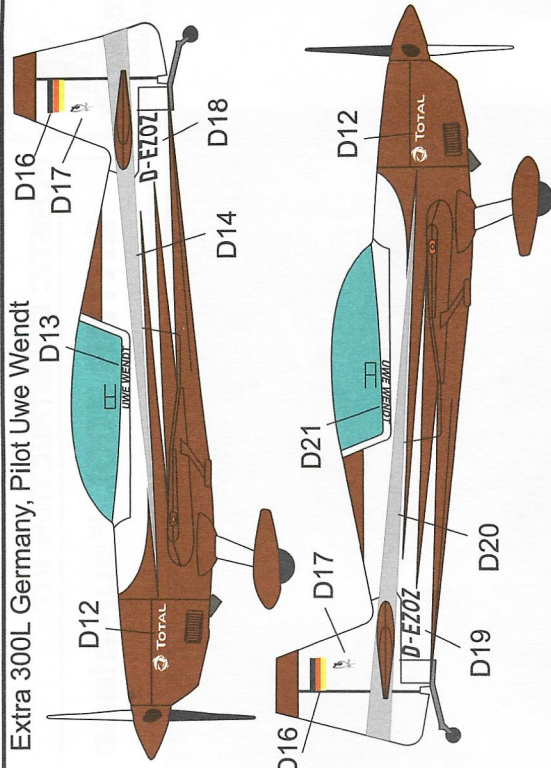

PLASTIC CONSTRUCTION KIT **BRP72043**
EXTRA 300L Four-blade propeller

- 1 černá/black
- 2 kovová/gunmetal
- 3 stříbrná/silver
- 4 opálený kov/burn metal
- 5 světle šedá/ light grey
- 6 tmavá šedá/dark grey
- 7 červená-red

clear canopy

Extra 300L United Kingdom, private

Extra 300L United Kingdom, private

WWW.BRENGUN.CZ, Jan Sobotka, Moravská 38, 620 00 BRNO, CZECH REPUBLIC