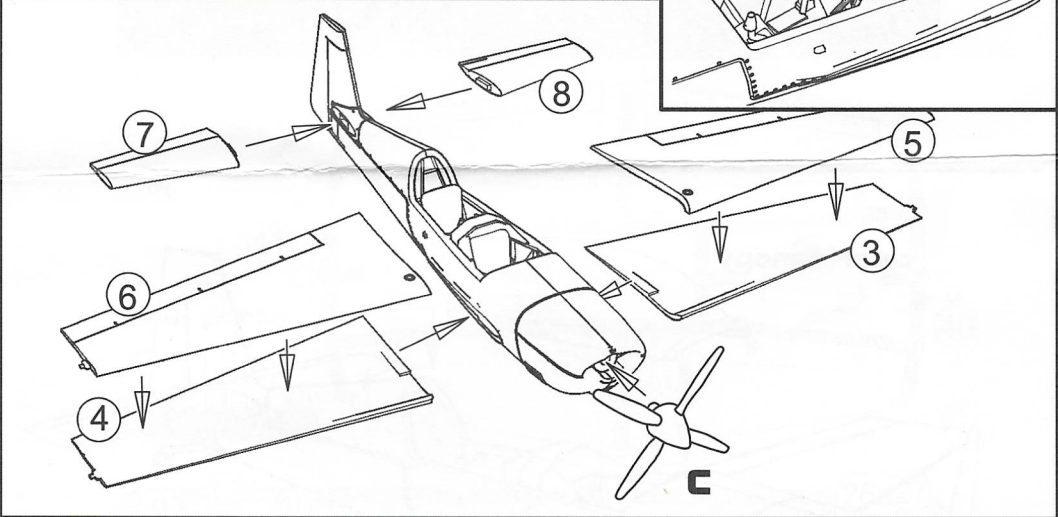

PLASTIC CONSTRUCTION KIT **BRP72043**
EXTRA 300L Four-blade propeller

- 1 černá/black
- 2 kovová/gunmetal
- 3 stříbrná/silver
- 4 opálený kov/burn metal
- 5 světle šedá/ light grey
- 6 tmavá šedá/dark grey
- 7 červená-red

clear canopy

Extra 300L United Kingdom, private

Extra 300L United Kingdom, private

WWW.BRENGUN.CZ, Jan Sobotka, Moravská 38, 620 00 BRNO, CZECH REPUBLIC