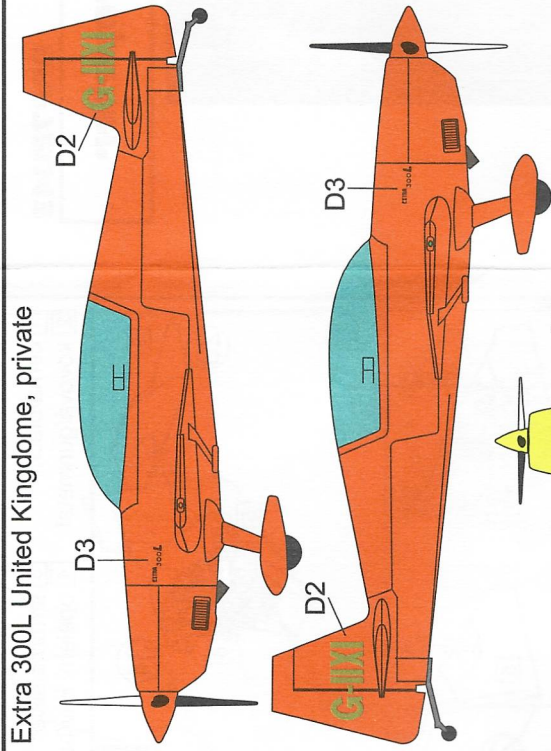

PLASTIC CONSTRUCTION KIT **BRP72043**
EXTRA 300L Four-blade propeller

- 1 černá/black
- 2 kovová/gunmetal
- 3 stříbrná/silver
- 4 opálený kov/burn metal
- 5 světle šedá/ light grey
- 6 tmavá šedá/dark grey
- 7 červená-red

clear canopy

Extra 300L United Kingdom, private

Extra 300L United Kingdom, private

WWW.BRENGUN.CZ, Jan Sobotka, Moravská 38, 620 00 BRNO, CZECH REPUBLIC