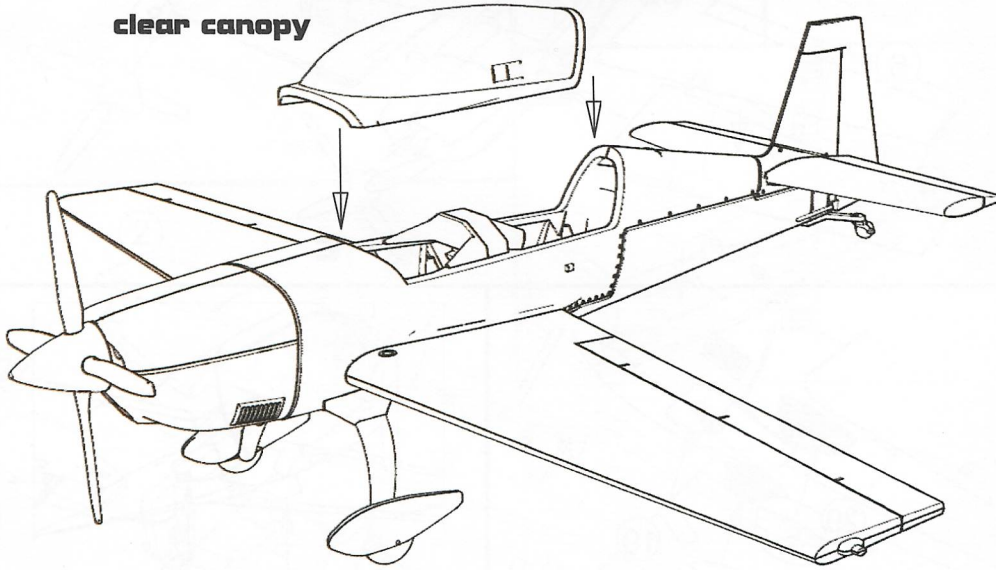

clear canopy