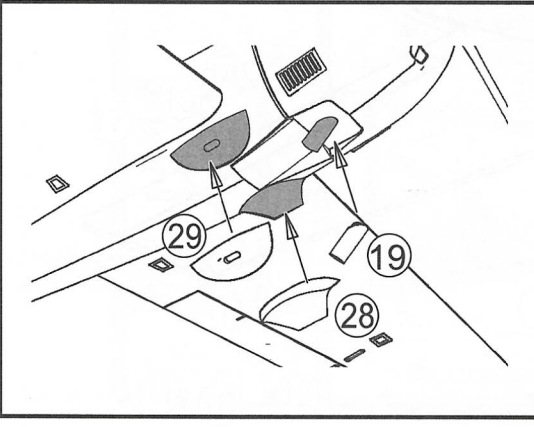

PLASTIC CONSTRUCTION KIT **BRP72043**
EXTRA 300L Four-blade propeller

- 1 černá/black
- 2 kovová/gunmetal
- 3 stříbrná/silver
- 4 opálený kov/burn metal
- 5 světle šedá/ light grey
- 6 tmavá šedá/dark grey
- 7 červená-red

clear canopy

Extra 300L United Kingdom, private

Extra 300L United Kingdom, private

WWW.BRENGUN.CZ, Jan Sobotka, Moravská 38, 620 00 BRNO, CZECH REPUBLIC