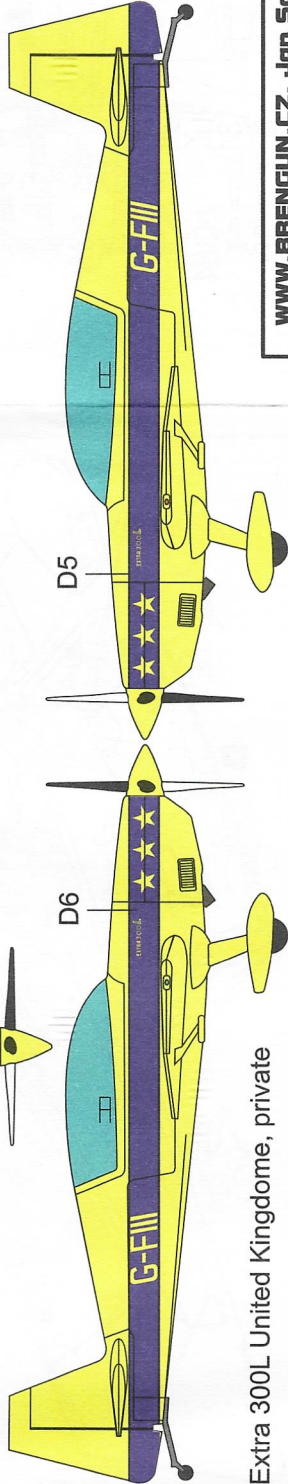

PLASTIC CONSTRUCTION KIT **BRP72043**
EXTRA 300L Four-blade propeller

- 1 černá/black
- 2 kovová/gunmetal
- 3 stříbrná/silver
- 4 opálený kov/burn metal
- 5 světle šedá/ light grey
- 6 tmavá šedá/dark grey
- 7 červená-red

clear canopy

Extra 300L United Kingdom, private

Extra 300L United Kingdom, private

WWW.BRENGUN.CZ, Jan Sobotka, Moravská 38, 620 00 BRNO, CZECH REPUBLIC