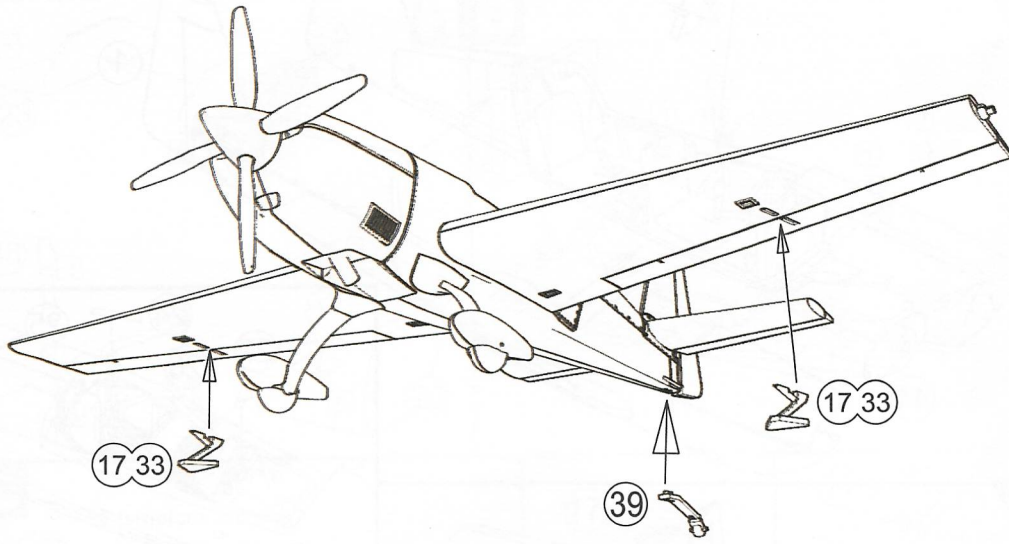

PLASTIC CONSTRUCTION KIT **BRP72043**
EXTRA 300L Four-blade propeller

- 1 černá/black
- 2 kovová/gunmetal
- 3 stříbrná/silver
- 4 opálený kov/burn metal
- 5 světle šedá/ light grey
- 6 tmavá šedá/dark grey
- 7 červená-red

clear canopy

Extra 300L United Kingdom, private

Extra 300L United Kingdom, private

WWW.BRENGUN.CZ, Jan Sobotka, Moravská 38, 620 00 BRNO, CZECH REPUBLIC