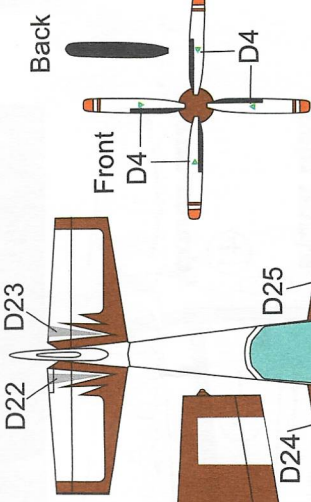

PLASTIC CONSTRUCTION KIT **BRP72043**
EXTRA 300L Four-blade propeller

- 1 černá/black
- 2 kovová/gunmetal
- 3 stříbrná/silver
- 4 opálený kov/burn metal
- 5 světle šedá/ light grey
- 6 tmavá šedá/dark grey
- 7 červená-red

clear canopy

Extra 300L United Kingdom, private

Extra 300L United Kingdom, private

WWW.BRENGUN.CZ, Jan Sobotka, Moravská 38, 620 00 BRNO, CZECH REPUBLIC