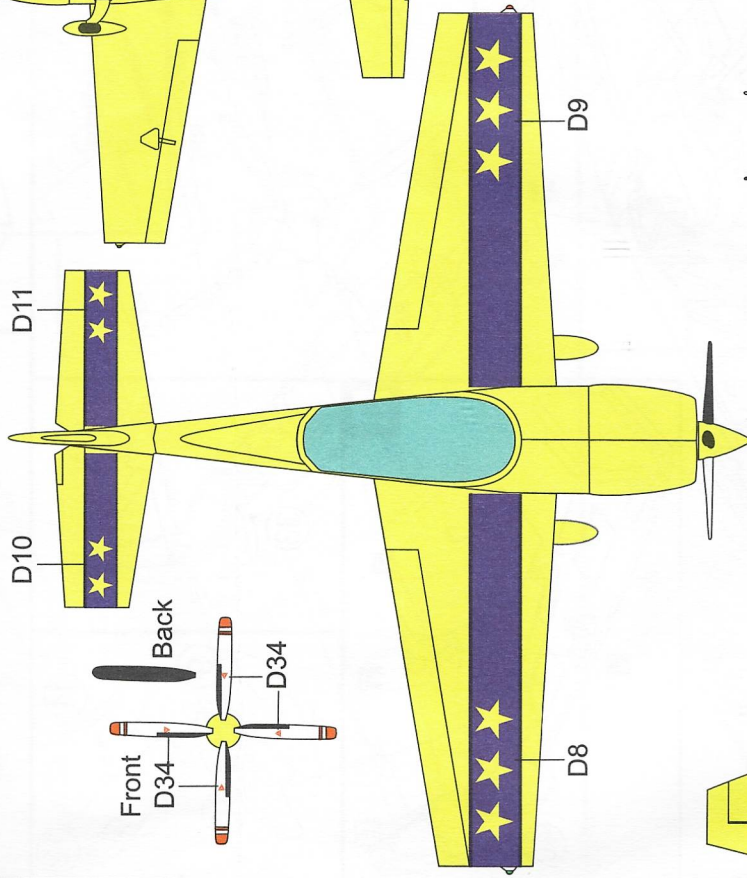

PLASTIC CONSTRUCTION KIT **BRP72043**
EXTRA 300L Four-blade propeller

- 1 černá/black
- 2 kovová/gunmetal
- 3 stříbrná/silver
- 4 opálený kov/burn metal
- 5 světle šedá/ light grey
- 6 tmavá šedá/dark grey
- 7 červená-red

clear canopy

Extra 300L United Kingdom, private

Extra 300L United Kingdom, private

WWW.BRENGUN.CZ, Jan Sobotka, Moravská 38, 620 00 BRNO, CZECH REPUBLIC