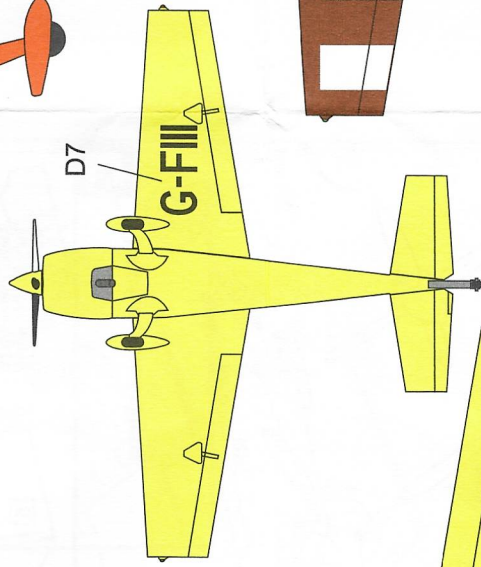

PLASTIC CONSTRUCTION KIT **BRP72043**
EXTRA 300L Four-blade propeller

- 1 černá/black
- 2 kovová/gunmetal
- 3 stříbrná/silver
- 4 opálený kov/burn metal
- 5 světle šedá/ light grey
- 6 tmavá šedá/dark grey
- 7 červená-red

clear canopy

Extra 300L United Kingdom, private

Extra 300L United Kingdom, private

WWW.BRENGUN.CZ, Jan Sobotka, Moravská 38, 620 00 BRNO, CZECH REPUBLIC