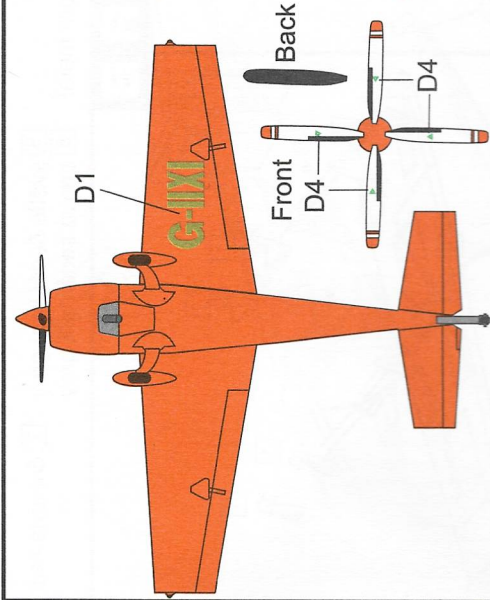

Extra 300L United Kingdom, private

Extra 300L United Kingdom, private

WWW.BRENGUN.CZ, Jan Sobotka, Moravská 38, 620 00 BRNO, CZECH REPUBLIC