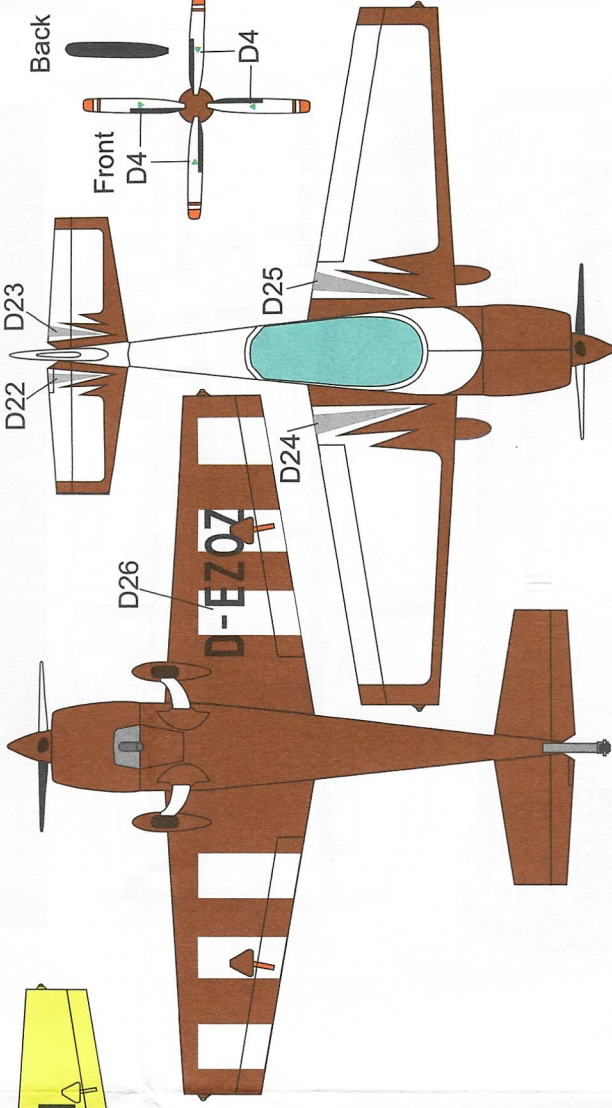

PLASTIC CONSTRUCTION KIT **BRP72043**
EXTRA 300L Four-blade propeller

- 1 černá/black
- 2 kovová/gunmetal
- 3 stříbrná/silver
- 4 opálený kov/burn metal
- 5 světle šedá/ light grey
- 6 tmavá šedá/dark grey
- 7 červená-red

clear canopy

Extra 300L United Kingdom, private

Extra 300L United Kingdom, private

WWW.BRENGUN.CZ, Jan Sobotka, Moravská 38, 620 00 BRNO, CZECH REPUBLIC