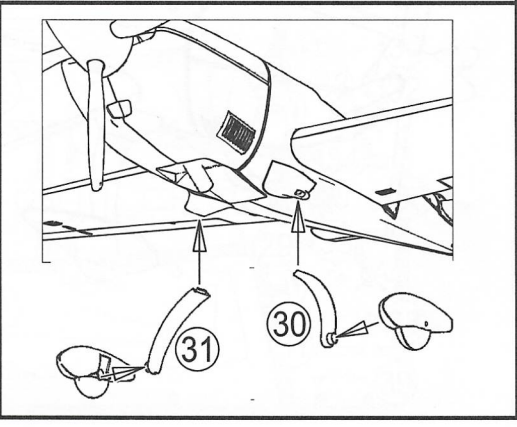

PLASTIC CONSTRUCTION KIT **BRP72043**
EXTRA 300L Four-blade propeller

- 1 černá/black
- 2 kovová/gunmetal
- 3 stříbrná/silver
- 4 opálený kov/burn metal
- 5 světle šedá/ light grey
- 6 tmavá šedá/dark grey
- 7 červená-red