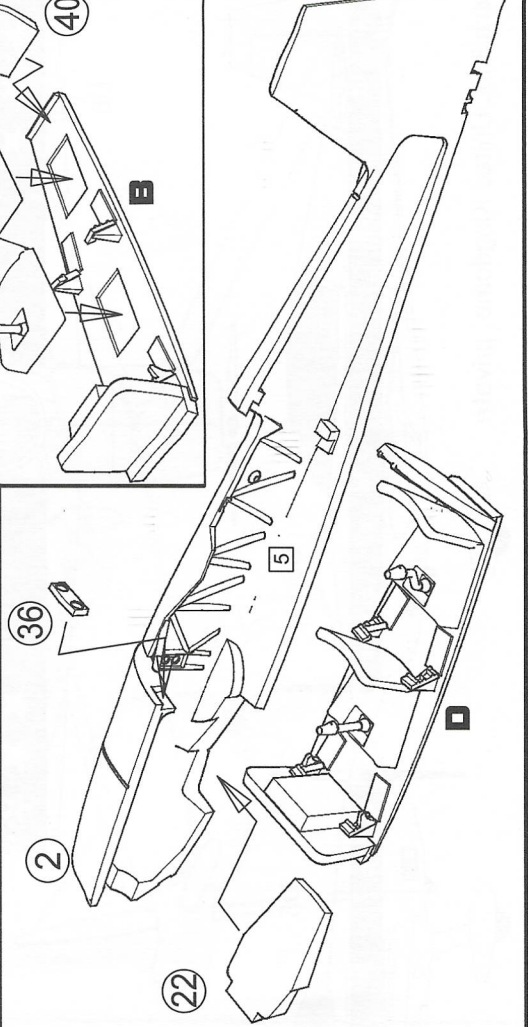

PLASTIC CONSTRUCTION KIT **BRP72043**
EXTRA 300L Four-blade propeller

- 1 černá/black
- 2 kovová/gunmetal
- 3 stříbrná/silver
- 4 opálený kov/burn metal
- 5 světle šedá/ light grey
- 6 tmavá šedá/dark grey
- 7 červená-red