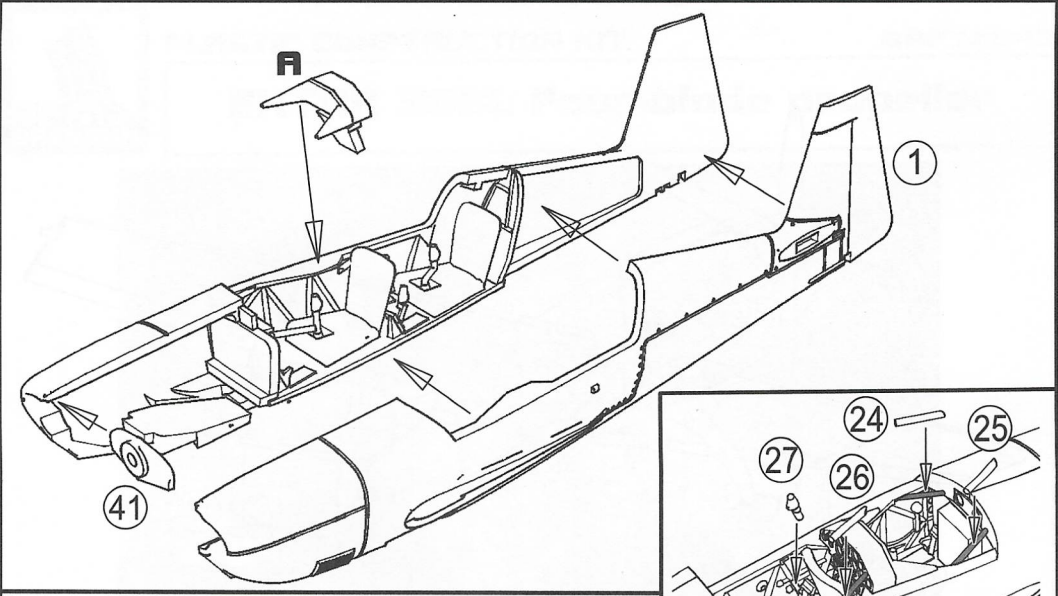

PLASTIC CONSTRUCTION KIT **BRP72043**
EXTRA 300L Four-blade propeller

- 1 černá/black
- 2 kovová/gunmetal
- 3 stříbrná/silver
- 4 opálený kov/burn metal
- 5 světle šedá/ light grey
- 6 tmavá šedá/dark grey
- 7 červená-red