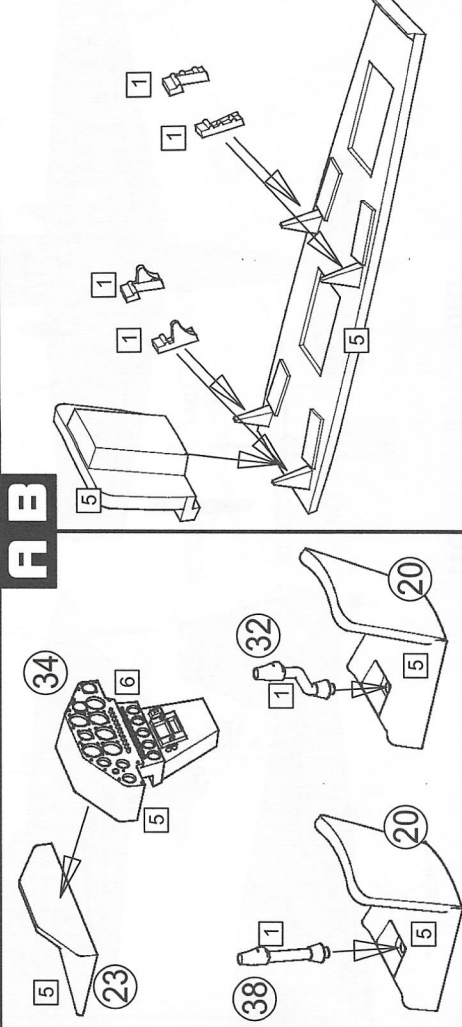

PLASTIC CONSTRUCTION KIT **BRP72043**
EXTRA 300L Four-blade propeller

- 1 černá/black
- 2 kovová/gunmetal
- 3 stříbrná/silver
- 4 opálený kov/burn metal
- 5 světle šedá/ light grey
- 6 tmavá šedá/dark grey
- 7 červená-red