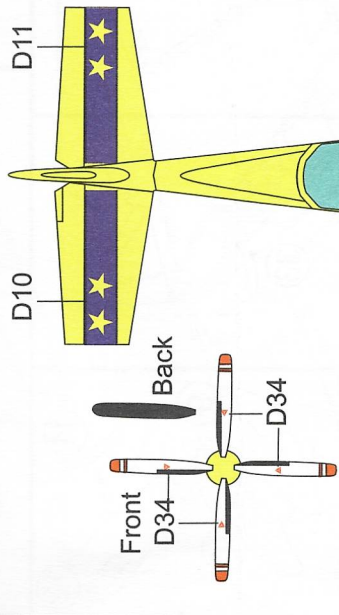

Extra 300L United Kingdom, private

Extra 300L United Kingdom, private

WWW.BRENGUN.CZ, Jan Sobotka, Moravská 38, 620 00 BRNO, CZECH REPUBLIC