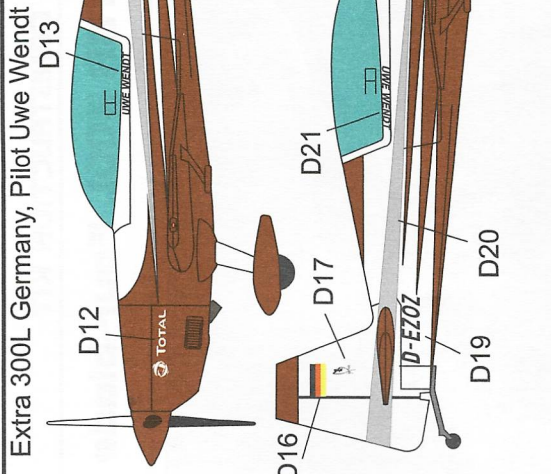

PLASTIC CONSTRUCTION KIT **BRP72043**
EXTRA 300L Four-blade propeller

- 1 černá/black
- 2 kovová/gunmetal
- 3 stříbrná/silver
- 4 opálený kov/burn metal
- 5 světle šedá/ light grey
- 6 tmavá šedá/dark grey
- 7 červená-red

clear canopy

Extra 300L United Kingdom, private

Extra 300L United Kingdom, private

WWW.BRENGUN.CZ, Jan Sobotka, Moravská 38, 620 00 BRNO, CZECH REPUBLIC