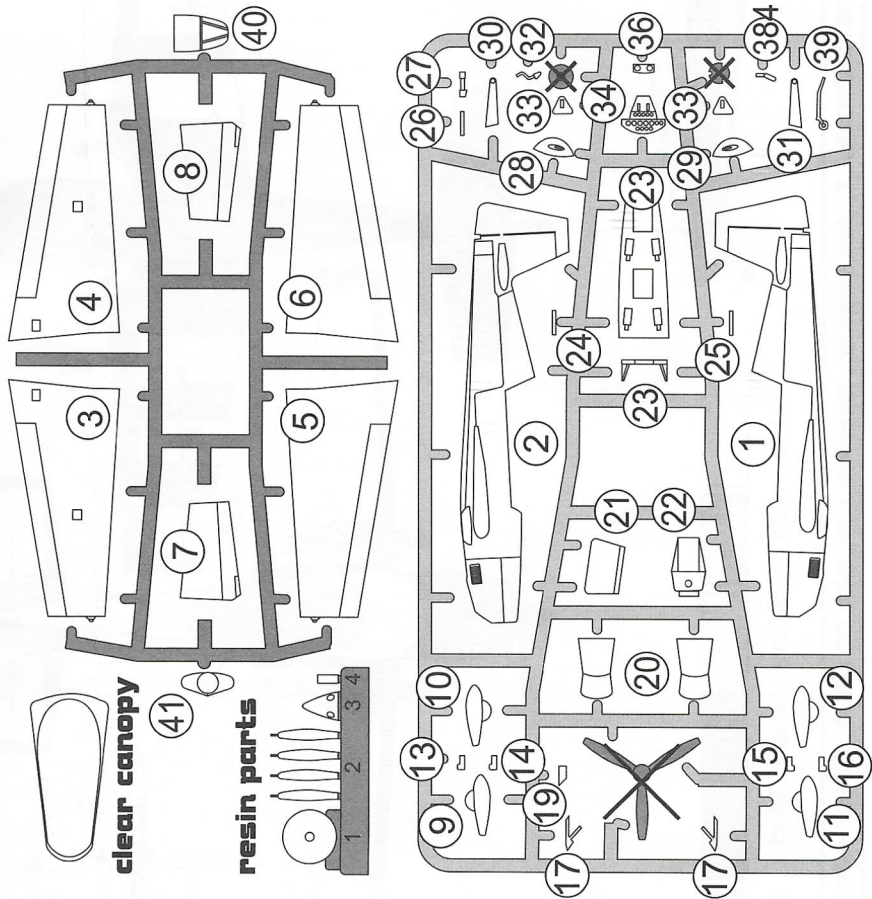

PLASTIC CONSTRUCTION KIT **BRP72043**
EXTRA 300L Four-blade propeller

- 1 černá/black
- 2 kovová/gunmetal
- 3 stříbrná/silver
- 4 opálený kov/burn metal
- 5 světle šedá/ light grey
- 6 tmavá šedá/dark grey
- 7 červená-red

clear canopy

Extra 300L United Kingdom, private

Extra 300L United Kingdom, private

WWW.BRENGUN.CZ, Jan Sobotka, Moravská 38, 620 00 BRNO, CZECH REPUBLIC