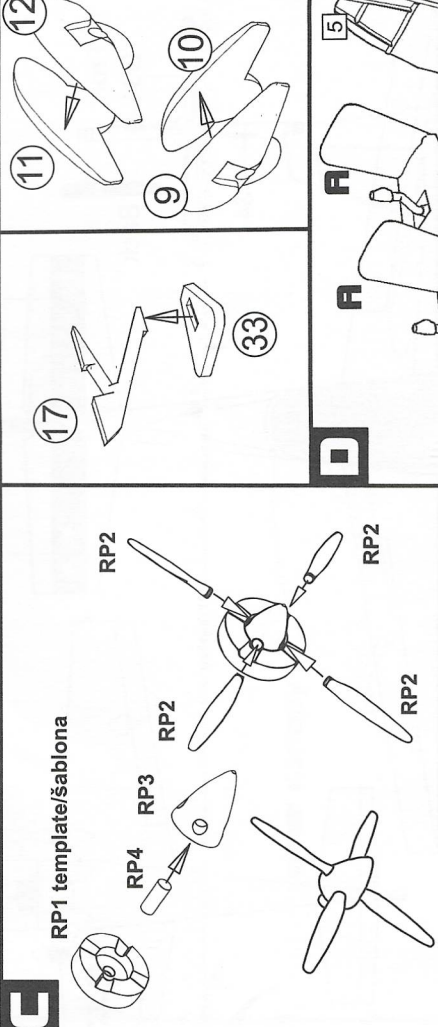

PLASTIC CONSTRUCTION KIT **BRP72043**
EXTRA 300L Four-blade propeller

- 1 černá/black
- 2 kovová/gunmetal
- 3 stříbrná/silver
- 4 opálený kov/burn metal
- 5 světle šedá/ light grey
- 6 tmavá šedá/dark grey
- 7 červená-red