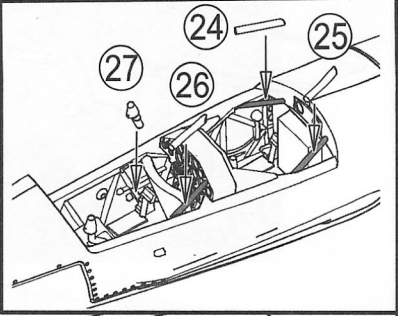

PLASTIC CONSTRUCTION KIT **BRP72043**
EXTRA 300L Four-blade propeller

- 1 černá/black
- 2 kovová/gunmetal
- 3 stříbrná/silver
- 4 opálený kov/burn metal
- 5 světle šedá/ light grey
- 6 tmavá šedá/dark grey
- 7 červená-red