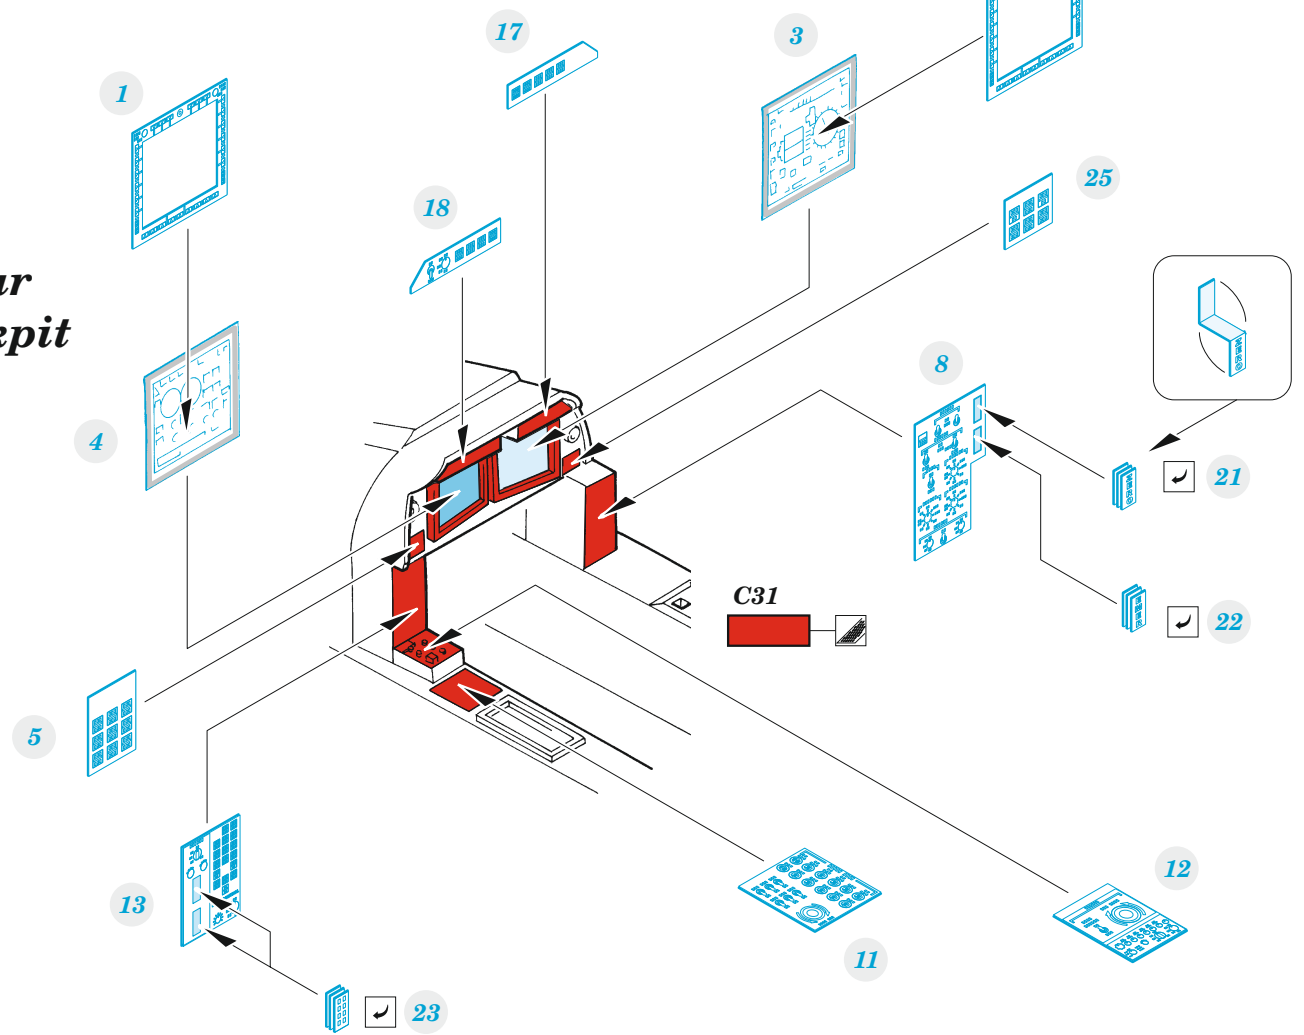

# AH-1Z

eduard

**32 961**

**1/35**

detail set for ACADEMY 1/35 kit • sada detailů pro stavebnici ACADEMY 1/35

- APPLY EXPRESS MASK AND PAINT BEFORE GLUING  
POUŽIT EXPRESS MASK NABARVIT PŘED SLEPENÍM
  - SYMMETRICAL ASSEMBLY  
SYMETRICKÁ MONTÁŽ
  - REMOVE  
ODSTRANIT
  - GRIND  
OBROUSIT
  - DRILL HOLE  
VRTAT OTVOR
  - COLORED ETCHED PARTS  
LEPTANÉ BAREVNÉ DÍLY
  - ETCHED PARTS  
LEPTANÉ NEBAREVNÉ DÍLY
  - ORIGINAL KIT PARTS  
PŮVODNÍ DÍLY STAVEBNICE
- BEND  
OHNOUT
  - OPTION  
VOLBA
  - REPLACE  
NAHRADIT

ORIGINAL KIT PARTS  
PŮVODNÍ DÍLY STAVEBNICE

PHOTO-ETCHED PARTS  
LEPTANÉ DÍLY

PARTS TO BE REMOVED  
DÍLY K ODSTRANĚNÍ

FILL  
TMELIT

*front cockpit*

*rear cockpit*

D33  
2 pcs.

D11  
2 pcs.