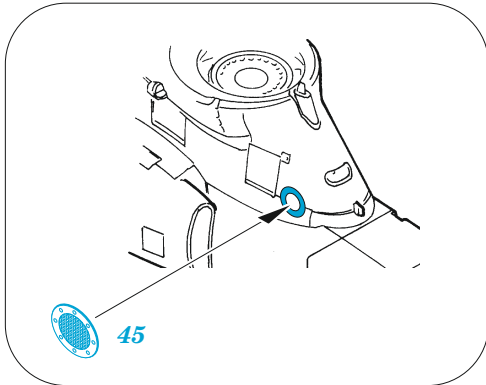

D33
2 pcs.

D11
2 pcs.

D39
2 pcs.

C16 C17

33 A29

50 A26

46 A9

39 40

S6 (decal) ?

27

28
2 pcs.

B11

29

A24

34

35

28