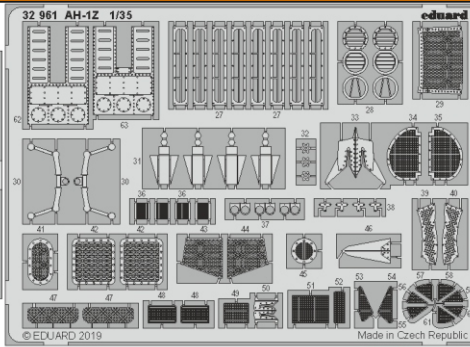

# AH-1Z

eduard

**32 961**

**1/35**

detail set for ACADEMY 1/35 kit • sada detailů pro stavebnici ACADEMY 1/35

- APPLY EXPRESS MASK AND PAINT BEFORE GLUING  
POUŽIT EXPRESS MASK NABARVIT PŘED SLEPENÍM
  - SYMMETRICAL ASSEMBLY  
SYMETRICKÁ MONTÁŽ
  - REMOVE  
ODSTRANIT
  - GRIND  
OBROUSIT
  - DRILL HOLE  
VRTAT OTVOR
  - COLORED ETCHED PARTS  
LEPTANÉ BAREVNÉ DÍLY
  - ETCHED PARTS  
LEPTANÉ NEBAREVNÉ DÍLY
  - ORIGINAL KIT PARTS  
PŮVODNÍ DÍLY STAVEBNICE
- BEND  
OHNOUT
  - OPTION  
VOLBA
  - REPLACE  
NAHRADIT

ORIGINAL KIT PARTS  
PŮVODNÍ DÍLY STAVEBNICE

PHOTO-ETCHED PARTS  
LEPTANÉ DÍLY

PARTS TO BE REMOVED  
DÍLY K ODSTRANĚNÍ

FILL  
TMELIT

*front cockpit*

*rear cockpit*

D33  
2 pcs.

D11  
2 pcs.

D39  
2 pcs.

C16 C17

33 A29

50 A26

46 A9

39 40

S6 (decal) ?

27

28  
2 pcs.

B11

29

A24

34

35

28

Related products: 33 243 AH-1Z seatbelts STEEL 1/35