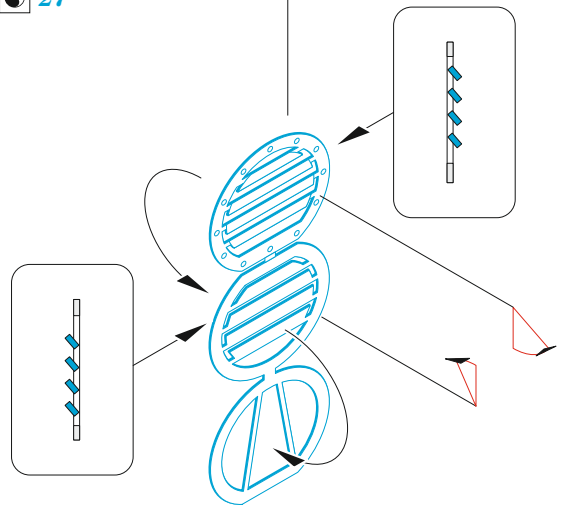

ORIGINAL KIT PARTS  
PŮVODNÍ DÍLY STAVEBNICE

PHOTO-ETCHED PARTS  
LEPTANÉ DÍLY

PARTS TO BE REMOVED  
DÍLY K ODSTRANĚNÍ

FILL  
TMELIT

*front cockpit*

*rear cockpit*

D33  
2 pcs.

D11  
2 pcs.

28  
2 pcs.

B11

29

A24

34

35

28

Related products: 33 243 AH-1Z seatbelts STEEL 1/35