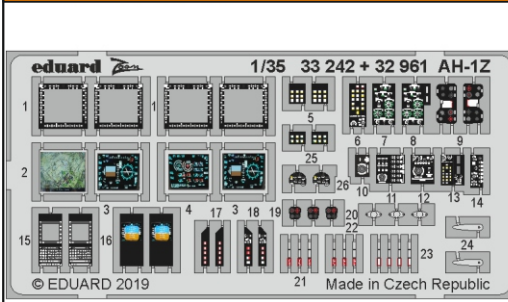

# AH-1Z

eduard

**32 961**

**1/35**

detail set for ACADEMY 1/35 kit • sada detailů pro stavebnici ACADEMY 1/35

- APPLY EXPRESS MASK AND PAINT BEFORE GLUING  
POUŽIT EXPRESS MASK NABARVIT PŘED SLEPENÍM
  - SYMMETRICAL ASSEMBLY  
SYMETRICKÁ MONTÁŽ
  - REMOVE  
ODSTRANIT
  - GRIND  
OBROUSIT
  - DRILL HOLE  
VRTAT OTVOR
  - COLORED ETCHED PARTS  
LEPTANÉ BAREVNÉ DÍLY
  - ETCHED PARTS  
LEPTANÉ NEBAREVNÉ DÍLY
  - ORIGINAL KIT PARTS  
PŮVODNÍ DÍLY STAVEBNICE
- BEND  
OHNOUT
  - OPTION  
VOLBA
  - REPLACE  
NAHRADIT

ORIGINAL KIT PARTS  
PŮVODNÍ DÍLY STAVEBNICE

PHOTO-ETCHED PARTS  
LEPTANÉ DÍLY

PARTS TO BE REMOVED  
DÍLY K ODSTRANĚNÍ

FILL  
TMELIT

*front cockpit*

*rear cockpit*

D33  
2 pcs.

D11  
2 pcs.

28  
2 pcs.

B11

29

A24

34

35

28

Related products: 33 243 AH-1Z seatbelts STEEL 1/35