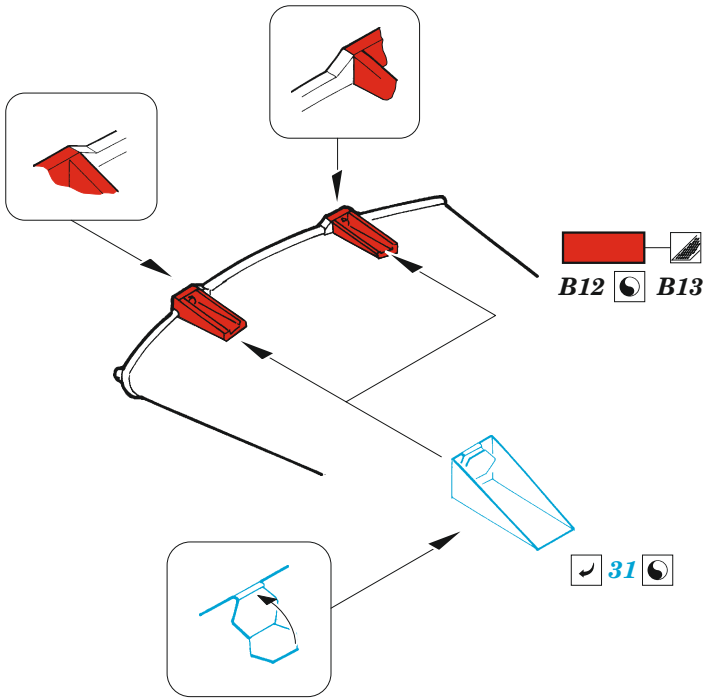

ORIGINAL KIT PARTS  
PŮVODNÍ DÍLY STAVEBNICE

PHOTO-ETCHED PARTS  
LEPTANÉ DÍLY

PARTS TO BE REMOVED  
DÍLY K ODSTRANĚNÍ

FILL  
TMELIT

*front cockpit*

*rear cockpit*

D33  
2 pcs.

D11  
2 pcs.

28  
2 pcs.

B11

29

A24

34

35

28

Related products: 33 243 AH-1Z seatbelts STEEL 1/35