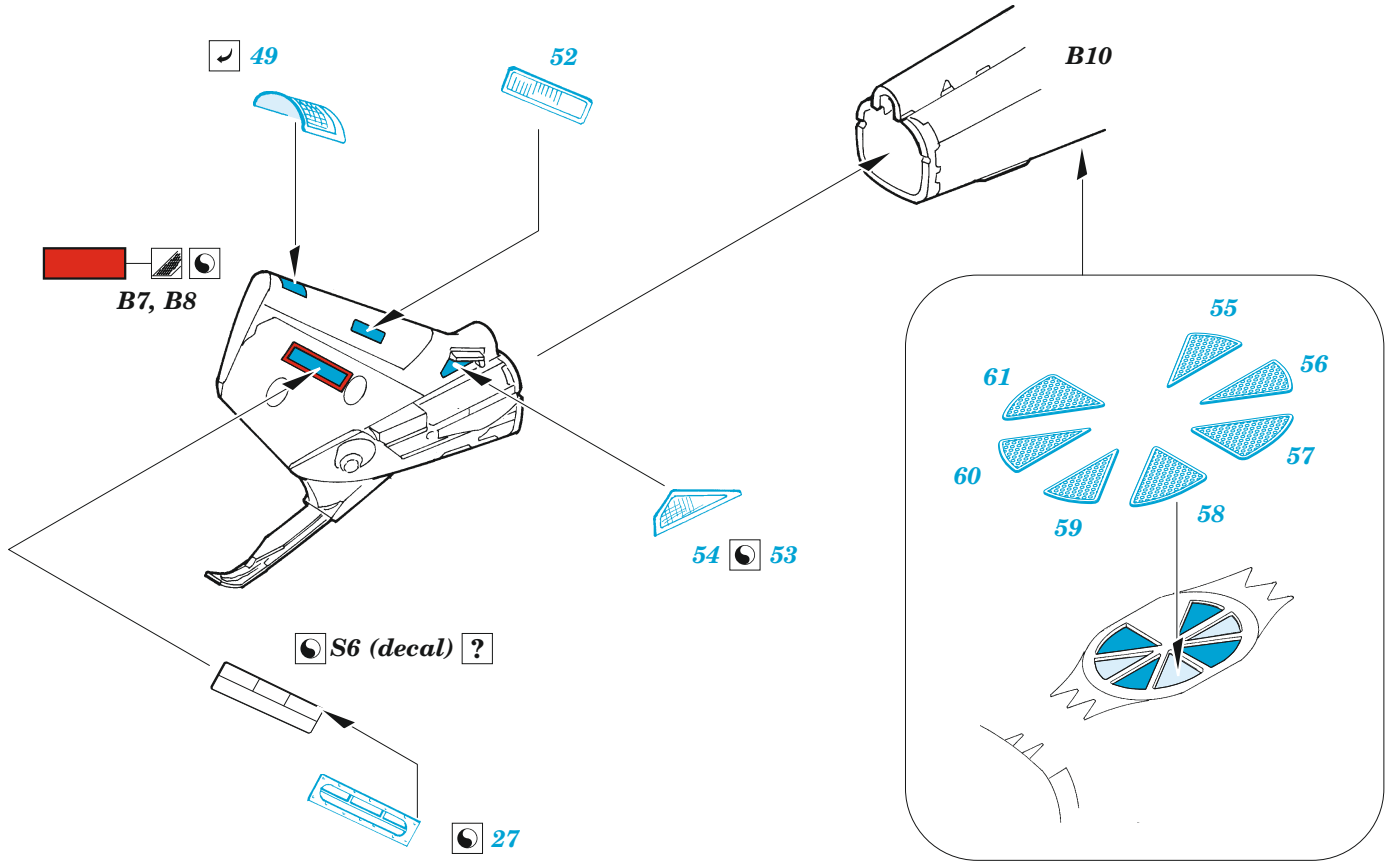

ORIGINAL KIT PARTS  
PŮVODNÍ DÍLY STAVEBNICE

PHOTO-ETCHED PARTS  
LEPTANÉ DÍLY

PARTS TO BE REMOVED  
DÍLY K ODSTRANĚNÍ

FILL  
TMELIT

*front cockpit*

*rear cockpit*

D33  
2 pcs.

D11  
2 pcs.

28  
2 pcs.

B11

29

A24

34

35

28

Related products: 33 243 AH-1Z seatbelts STEEL 1/35