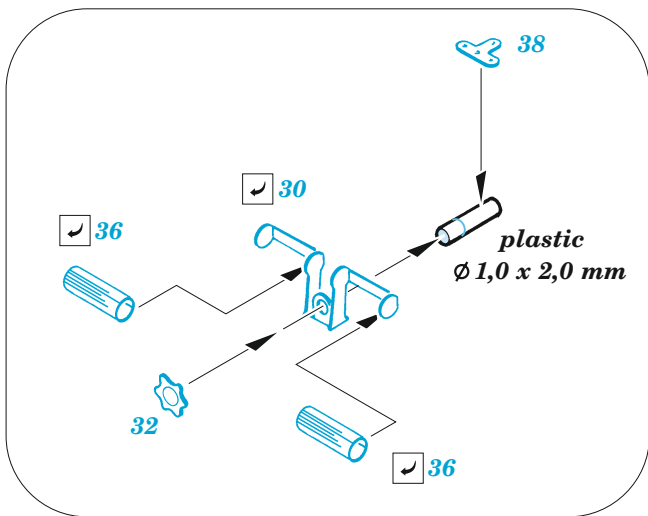

# AH-1Z

eduard

**32 961**

**1/35**

detail set for ACADEMY 1/35 kit • sada detailů pro stavebnici ACADEMY 1/35

- APPLY EXPRESS MASK AND PAINT BEFORE GLUING  
POUŽIT EXPRESS MASK NABARVIT PŘED SLEPENÍM
  - SYMMETRICAL ASSEMBLY  
SYMETRICKÁ MONTÁŽ
  - REMOVE  
ODSTRANIT
  - GRIND  
OBROUSIT
  - DRILL HOLE  
VRTAT OTVOR
  - COLORED ETCHED PARTS  
LEPTANÉ BAREVNÉ DÍLY
  - ETCHED PARTS  
LEPTANÉ NEBAREVNÉ DÍLY
  - ORIGINAL KIT PARTS  
PŮVODNÍ DÍLY STAVEBNICE
- BEND  
OHNOUT
  - OPTION  
VOLBA
  - REPLACE  
NAHRADIT

ORIGINAL KIT PARTS  
PŮVODNÍ DÍLY STAVEBNICE

PHOTO-ETCHED PARTS  
LEPTANÉ DÍLY

PARTS TO BE REMOVED  
DÍLY K ODSTRANĚNÍ

FILL  
TMELIT

*front cockpit*

*rear cockpit*

D33  
2 pcs.

D11  
2 pcs.

D39  
2 pcs.

C16 C17

33 A29

50 A26

46 A9

39 40

S6 (decal) ?

27

28  
2 pcs.

B11

29

A24

34

35

28

Related products: 33 243 AH-1Z seatbelts STEEL 1/35