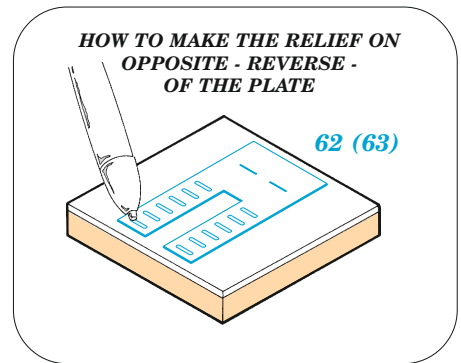

# AH-1Z

eduard

**32 961**

**1/35**

detail set for ACADEMY 1/35 kit • sada detailů pro stavebnici ACADEMY 1/35

- APPLY EXPRESS MASK AND PAINT BEFORE GLUING  
POUŽIT EXPRESS MASK NABARVIT PŘED SLEPENÍM
  - SYMMETRICAL ASSEMBLY  
SYMETRICKÁ MONTÁŽ
  - REMOVE  
ODSTRANIT
  - GRIND  
OBROUSIT
  - DRILL HOLE  
VRTAT OTVOR
  - COLORED ETCHED PARTS  
LEPTANÉ BAREVNÉ DÍLY
  - ETCHED PARTS  
LEPTANÉ NEBAREVNÉ DÍLY
  - ORIGINAL KIT PARTS  
PŮVODNÍ DÍLY STAVEBNICE
- BEND  
OHNOUT
  - OPTION  
VOLBA
  - REPLACE  
NAHRADIT

ORIGINAL KIT PARTS  
PŮVODNÍ DÍLY STAVEBNICE

PHOTO-ETCHED PARTS  
LEPTANÉ DÍLY

PARTS TO BE REMOVED  
DÍLY K ODSTRANĚNÍ

FILL  
TMELIT

*front cockpit*

*rear cockpit*

D33  
2 pcs.

D11  
2 pcs.