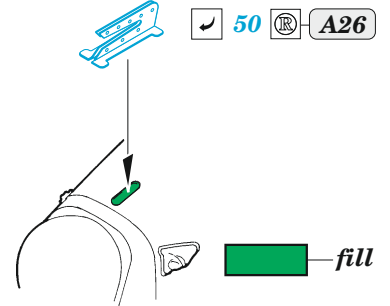

D33
2 pcs.

D11
2 pcs.

D39
2 pcs.

C16 C17

33 A29

50 A26

46 A9

39 40

S6 (decal) ?

27

28
2 pcs.

B11

29

A24

34

35

28