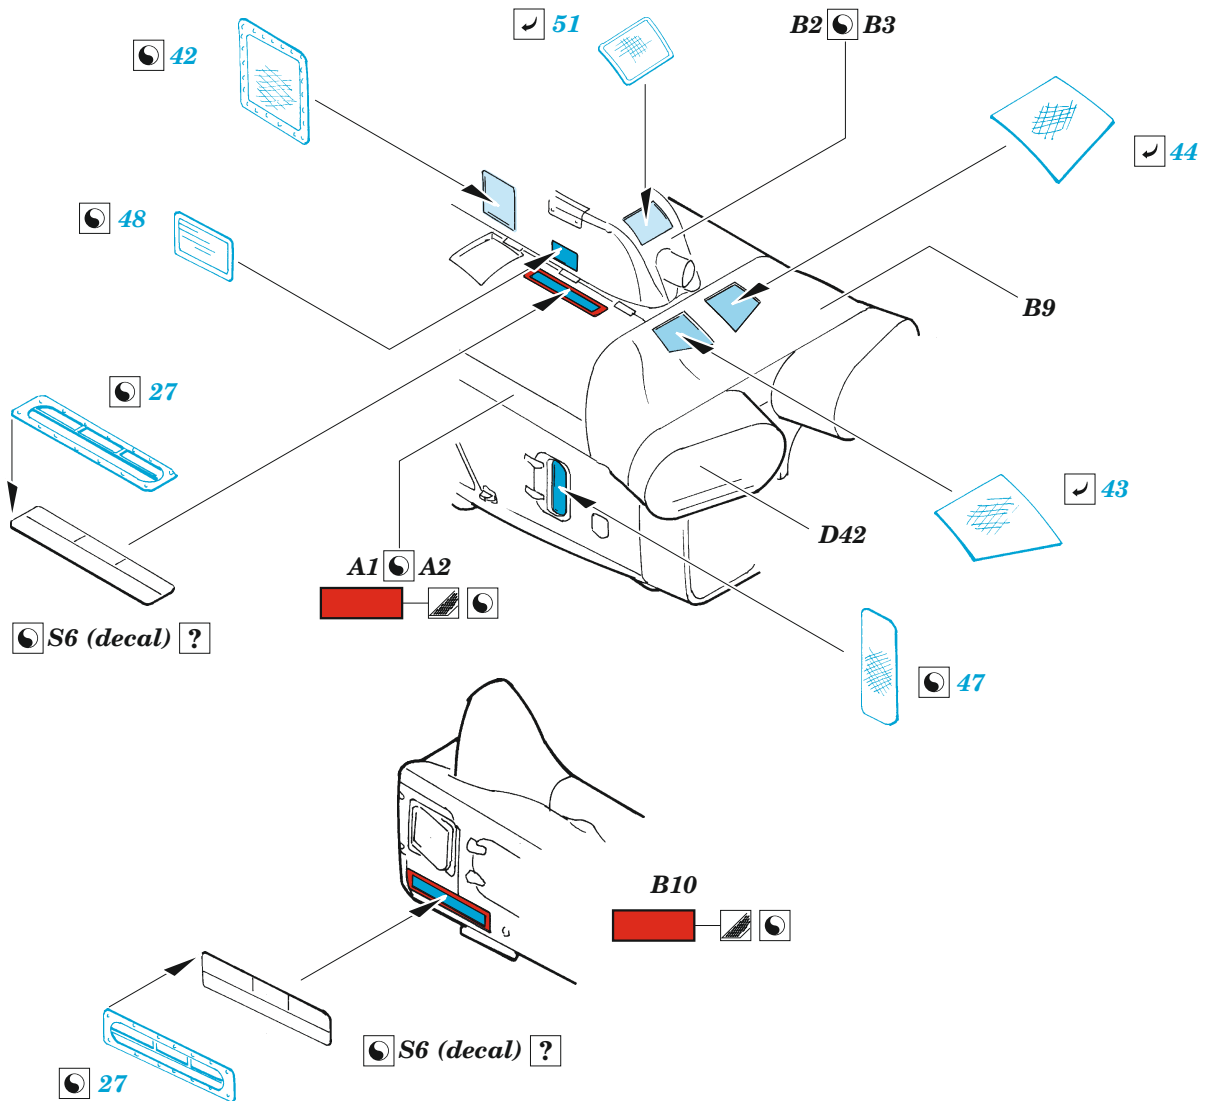

ORIGINAL KIT PARTS  
PŮVODNÍ DÍLY STAVEBNICE

PHOTO-ETCHED PARTS  
LEPTANÉ DÍLY

PARTS TO BE REMOVED  
DÍLY K ODSTRANĚNÍ

FILL  
TMELIT

*front cockpit*

*rear cockpit*

D33  
2 pcs.

D11  
2 pcs.

28  
2 pcs.

B11

29

A24

34

35

28

Related products: 33 243 AH-1Z seatbelts STEEL 1/35