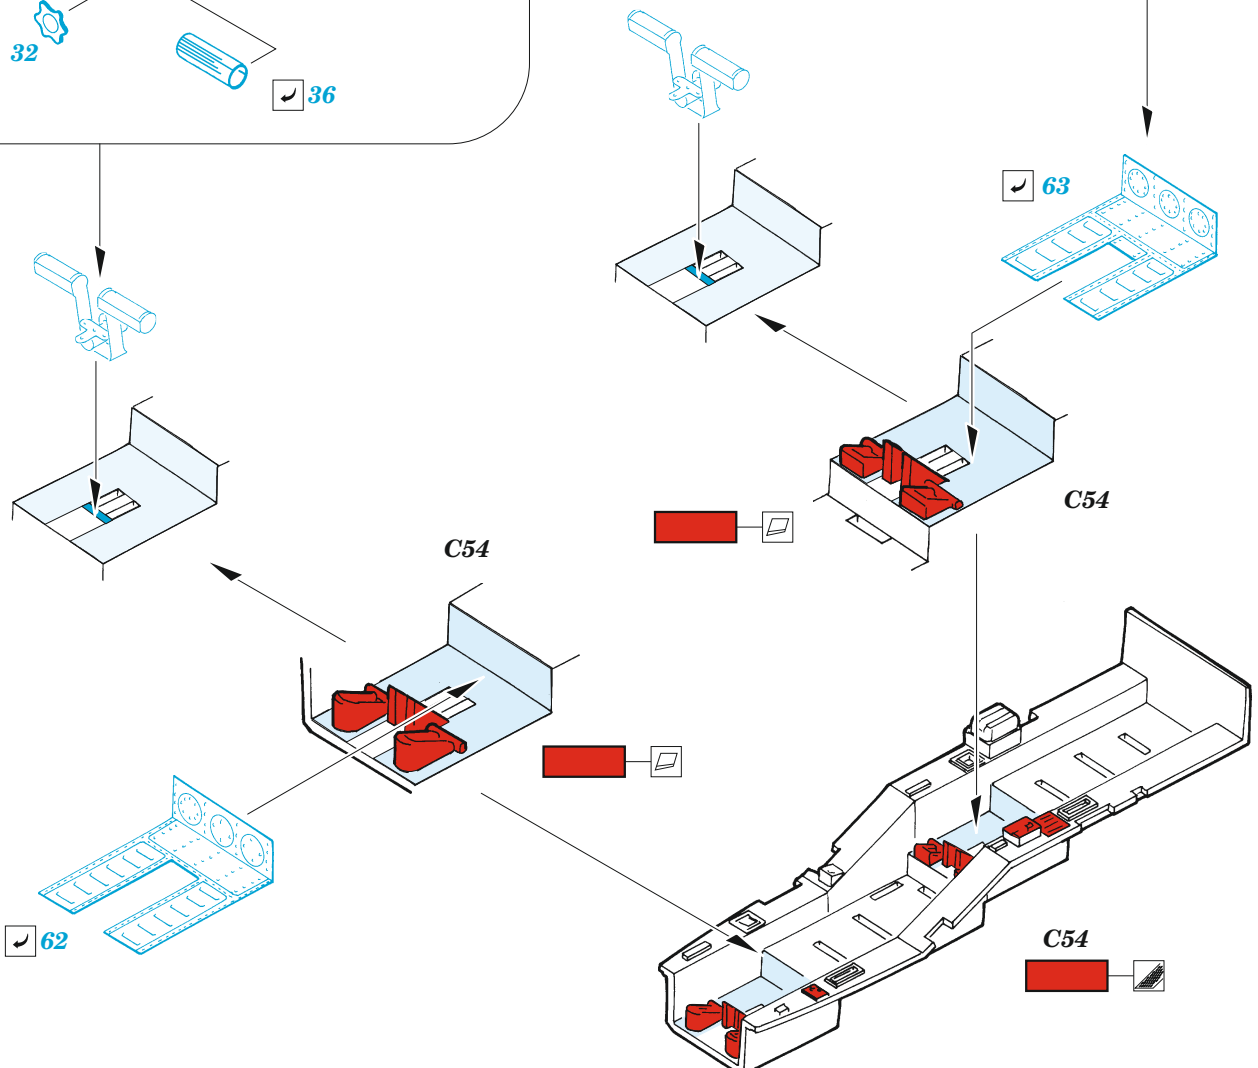

# AH-1Z

eduard

**32 961**

**1/35**

detail set for ACADEMY 1/35 kit • sada detailů pro stavebnici ACADEMY 1/35

- APPLY EXPRESS MASK AND PAINT BEFORE GLUING  
POUŽIT EXPRESS MASK NABARVIT PŘED SLEPENÍM
  - SYMMETRICAL ASSEMBLY  
SYMETRICKÁ MONTÁŽ
  - REMOVE  
ODSTRANIT
  - GRIND  
OBROUSIT
  - DRILL HOLE  
VRTAT OTVOR
  - COLORED ETCHED PARTS  
LEPTANÉ BAREVNÉ DÍLY
  - ETCHED PARTS  
LEPTANÉ NEBAREVNÉ DÍLY
  - ORIGINAL KIT PARTS  
PŮVODNÍ DÍLY STAVEBNICE
- BEND  
OHNOUT
  - OPTION  
VOLBA
  - REPLACE  
NAHRADIT

ORIGINAL KIT PARTS  
PŮVODNÍ DÍLY STAVEBNICE

PHOTO-ETCHED PARTS  
LEPTANÉ DÍLY

PARTS TO BE REMOVED  
DÍLY K ODSTRANĚNÍ

FILL  
TMELIT

*front cockpit*

*rear cockpit*

D33  
2 pcs.

D11  
2 pcs.

D39  
2 pcs.

C16 C17

33 A29

50 A26

46 A9

39 40

S6 (decal) ?

27

28  
2 pcs.

B11

29

A24

34

35

28

Related products: 33 243 AH-1Z seatbelts STEEL 1/35