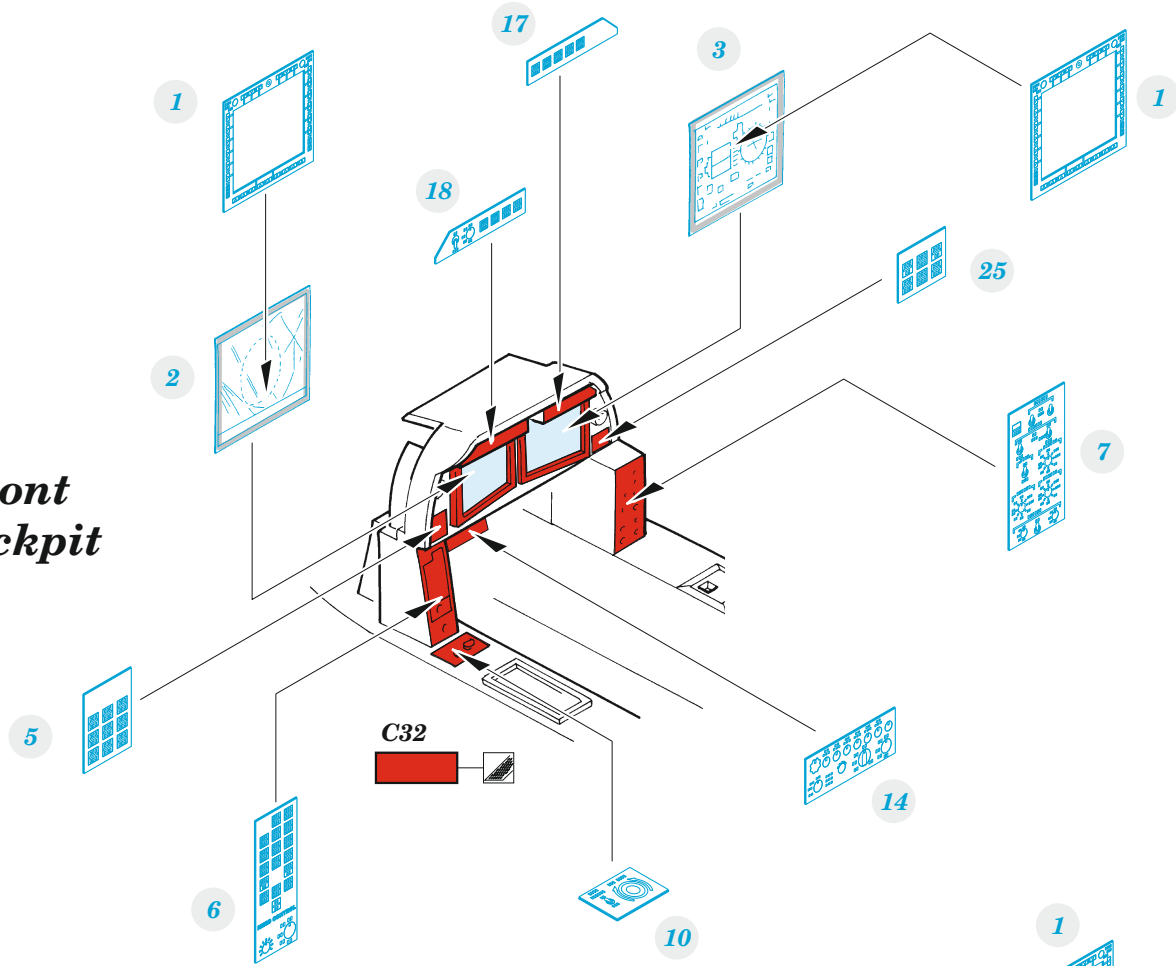

# AH-1Z

eduard

**32 961**

**1/35**

detail set for ACADEMY 1/35 kit • sada detailů pro stavebnici ACADEMY 1/35

- APPLY EXPRESS MASK AND PAINT BEFORE GLUING  
POUŽIT EXPRESS MASK NABARVIT PŘED SLEPENÍM
  - SYMMETRICAL ASSEMBLY  
SYMETRICKÁ MONTÁŽ
  - REMOVE  
ODSTRANIT
  - GRIND  
OBROUSIT
  - DRILL HOLE  
VRTAT OTVOR
  - COLORED ETCHED PARTS  
LEPTANÉ BAREVNÉ DÍLY
  - ETCHED PARTS  
LEPTANÉ NEBAREVNÉ DÍLY
  - ORIGINAL KIT PARTS  
PŮVODNÍ DÍLY STAVEBNICE
- BEND  
OHNOUT
  - OPTION  
VOLBA
  - REPLACE  
NAHRADIT

ORIGINAL KIT PARTS  
PŮVODNÍ DÍLY STAVEBNICE

PHOTO-ETCHED PARTS  
LEPTANÉ DÍLY

PARTS TO BE REMOVED  
DÍLY K ODSTRANĚNÍ

FILL  
TMELIT

*front cockpit*

*rear cockpit*

D33  
2 pcs.

D11  
2 pcs.

28  
2 pcs.

B11

29

A24

34

35

28

Related products: 33 243 AH-1Z seatbelts STEEL 1/35