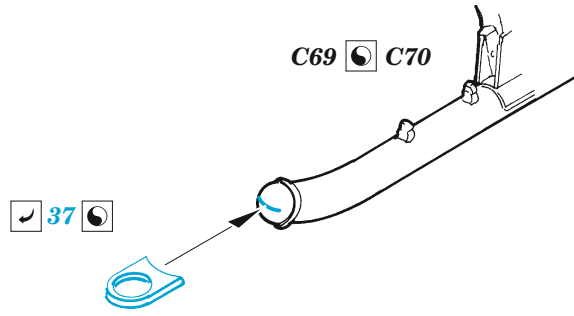

ORIGINAL KIT PARTS  
PŮVODNÍ DÍLY STAVEBNICE

PHOTO-ETCHED PARTS  
LEPTANÉ DÍLY

PARTS TO BE REMOVED  
DÍLY K ODSTRANĚNÍ

FILL  
TMELIT

*front cockpit*

*rear cockpit*

D33  
2 pcs.

D11  
2 pcs.

28  
2 pcs.

B11

29

A24

34

35

28

Related products: 33 243 AH-1Z seatbelts STEEL 1/35