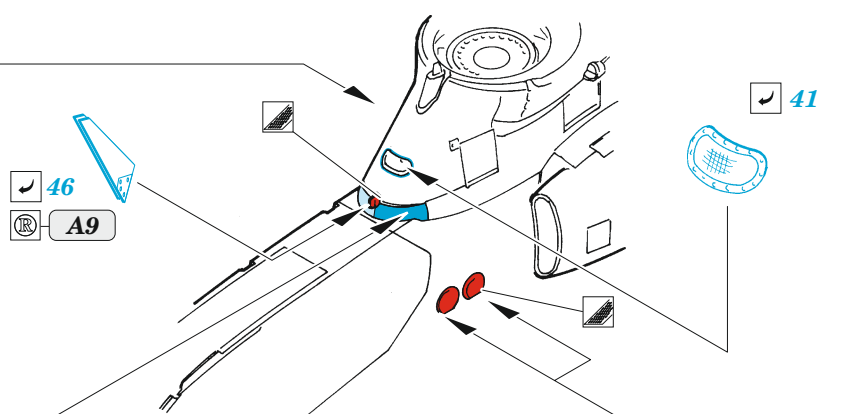

D33
2 pcs.

D11
2 pcs.

D39
2 pcs.

C16 C17

33 A29

50 A26

46 A9

39 40

S6 (decal) ?

27

28
2 pcs.

B11

29

A24

34

35

28