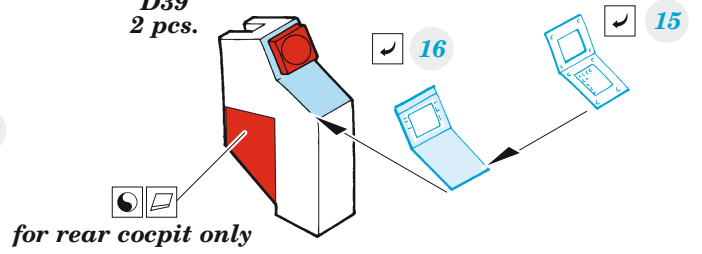

D33
2 pcs.

D11
2 pcs.

D39
2 pcs.