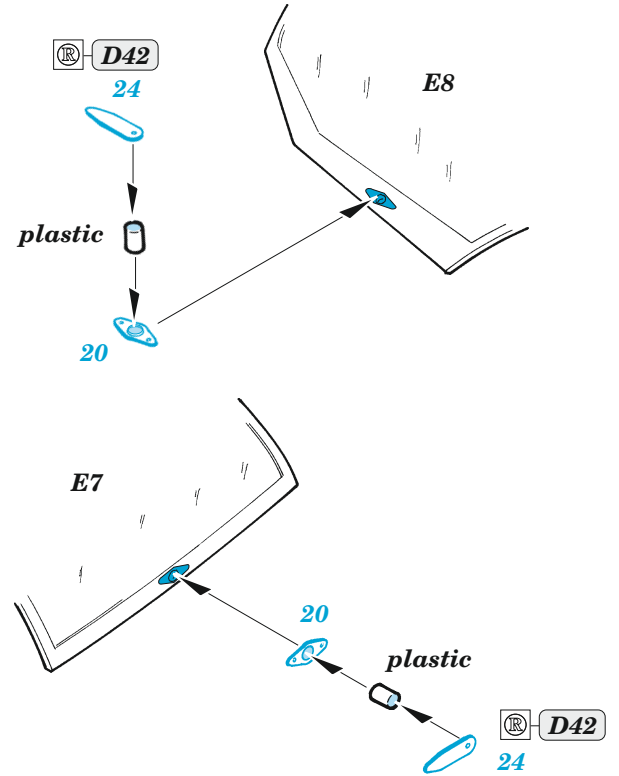

ORIGINAL KIT PARTS  
PŮVODNÍ DÍLY STAVEBNICE

PHOTO-ETCHED PARTS  
LEPTANÉ DÍLY

PARTS TO BE REMOVED  
DÍLY K ODSTRANĚNÍ

FILL  
TMELIT

*front cockpit*

*rear cockpit*

D33  
2 pcs.

D11  
2 pcs.

D39  
2 pcs.

C16 C17

33 A29

50 A26

46 A9

39 40

S6 (decal) ?

27

28  
2 pcs.

B11

29

A24

34

35

28

Related products: 33 243 AH-1Z seatbelts STEEL 1/35