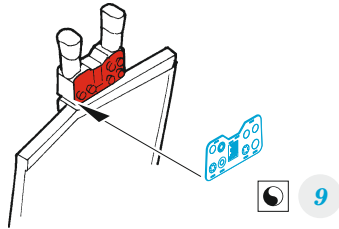

D33
2 pcs.

D11
2 pcs.

D39
2 pcs.

C16 C17

33 A29

50 A26

46 A9

39 40

S6 (decal) ?

27

28
2 pcs.

B11

29

A24

34

35

28