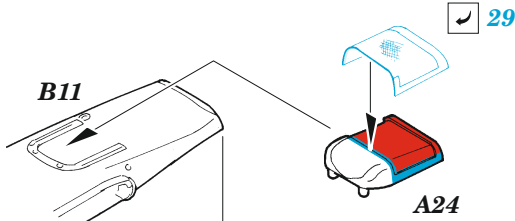

39 40

S6 (decal) ?

27

28
2 pcs.

B11

29