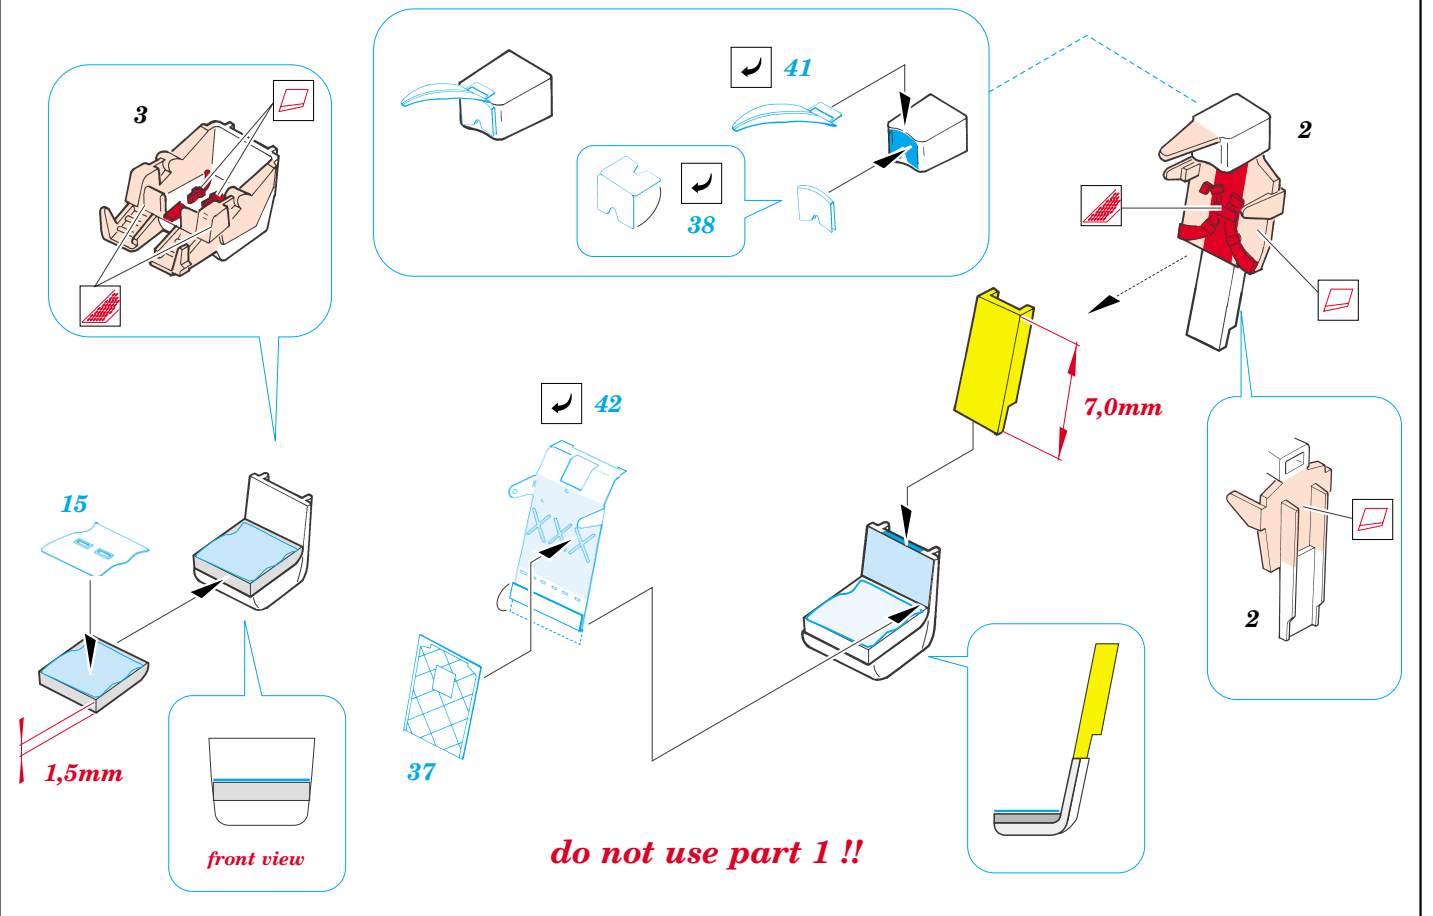

MiG-21F-13 Fishbed C

1/72 scale detail set for **REVELL** kit • sada detailů pro model **REVELL** 1/72

SS260

- APPLY EXPRESS MASK AND PAINT BEFORE GLUING
POUŽIT EXPRESS MASK NABARVIT PŘED SLEPENÍM
- SYMMETRICAL ASSEMBLY
SYMETRICKÁ MONTÁŽ
- REMOVE
ODSTRANIT
- GRIND
OBROUSIT
- DRILL HOLE
VRTAT OTVOR
- BEND
OHNOUT
- OPTION
VOLBA
- REPLACE
NAHRADIT

 ORIGINAL KIT PARTS
PŮVODNÍ DÍLY STAVEBNICE
 PHOTO-ETCHED PARTS
LEPTANÉ DÍLY
 PARTS TO BE REMOVED
DÍLY K ODSTRANĚNÍ
 FILL
TMELIT

REFERENCES:

4+ Publication.....MiG-21
 Walk Around #37 Squadron / Signal Publications