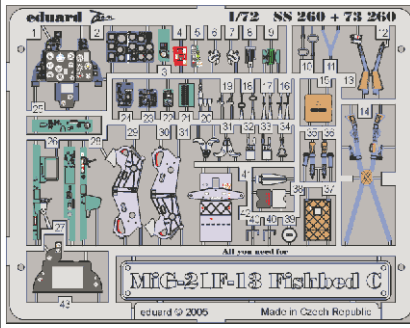

MiG-21F-13 Fishbed C

1/72 scale detail set for **REVELL** kit • sada detailů pro model **REVELL** 1/72

SS260

- APPLY EXPRESS MASK AND PAINT BEFORE GLUING
POUŽIT EXPRESS MASK NABARVIT PŘED SLEPENÍM
- SYMMETRICAL ASSEMBLY
SYMETRICKÁ MONTÁŽ
- REMOVE
ODSTRANIT
- GRIND
OBROUSIT
- DRILL HOLE
VRTAT OTVOR
- BEND
OHNOUT
- OPTION
VOLBA
- REPLACE
NAHRADIT

 ORIGINAL KIT PARTS
PŮVODNÍ DÍLY STAVEBNICE
 PHOTO-ETCHED PARTS
LEPTANÉ DÍLY
 PARTS TO BE REMOVED
DÍLY K ODSTRANĚNÍ
 FILL
TMELIT

REFERENCES:

4+ Publication.....MiG-21
 Walk Around #37 Squadron / Signal Publications