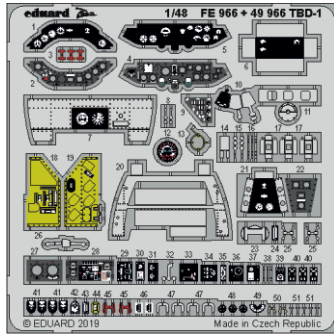

# TBD-1

eduard

FE 966

## 1/48

detail set for 1/48 GREAT WALL HOBBY kit • sada detailů pro stavebnici 1/48 GREAT WALL HOBBY

- APPLY EXPRESS MASK AND PAINT BEFORE GLUING  
POUŽIT EXPRESS MASK NABARVIT PŘED SLEPENÍM
- SYMMETRICAL ASSEMBLY  
SYMETRICKÁ MONTÁŽ
- REMOVE  
ODSTRANIT
- GRIND  
OBROUSIT
- DRILL HOLE  
VRTAT OTVOR
- BEND  
OHNOUT
- OPTION  
VOLBA
- REPLACE  
NAHRADIT
- 1** COLORED ETCHED PARTS  
LEPTANÉ BAREVNÉ DÍLY
- 1** ETCHED PARTS  
LEPTANÉ NEBAREVNÉ DÍLY
- 1** ORIGINAL KIT PARTS  
PŮVODNÍ DÍLY STAVEBNICE

ORIGINAL KIT PARTS  
PŮVODNÍ DÍLY STAVEBNICE

PHOTO-ETCHED PARTS  
LEPTANÉ DÍLY

PARTS TO BE REMOVED  
DÍLY K ODSTRANĚNÍ

FILL  
TMELIT