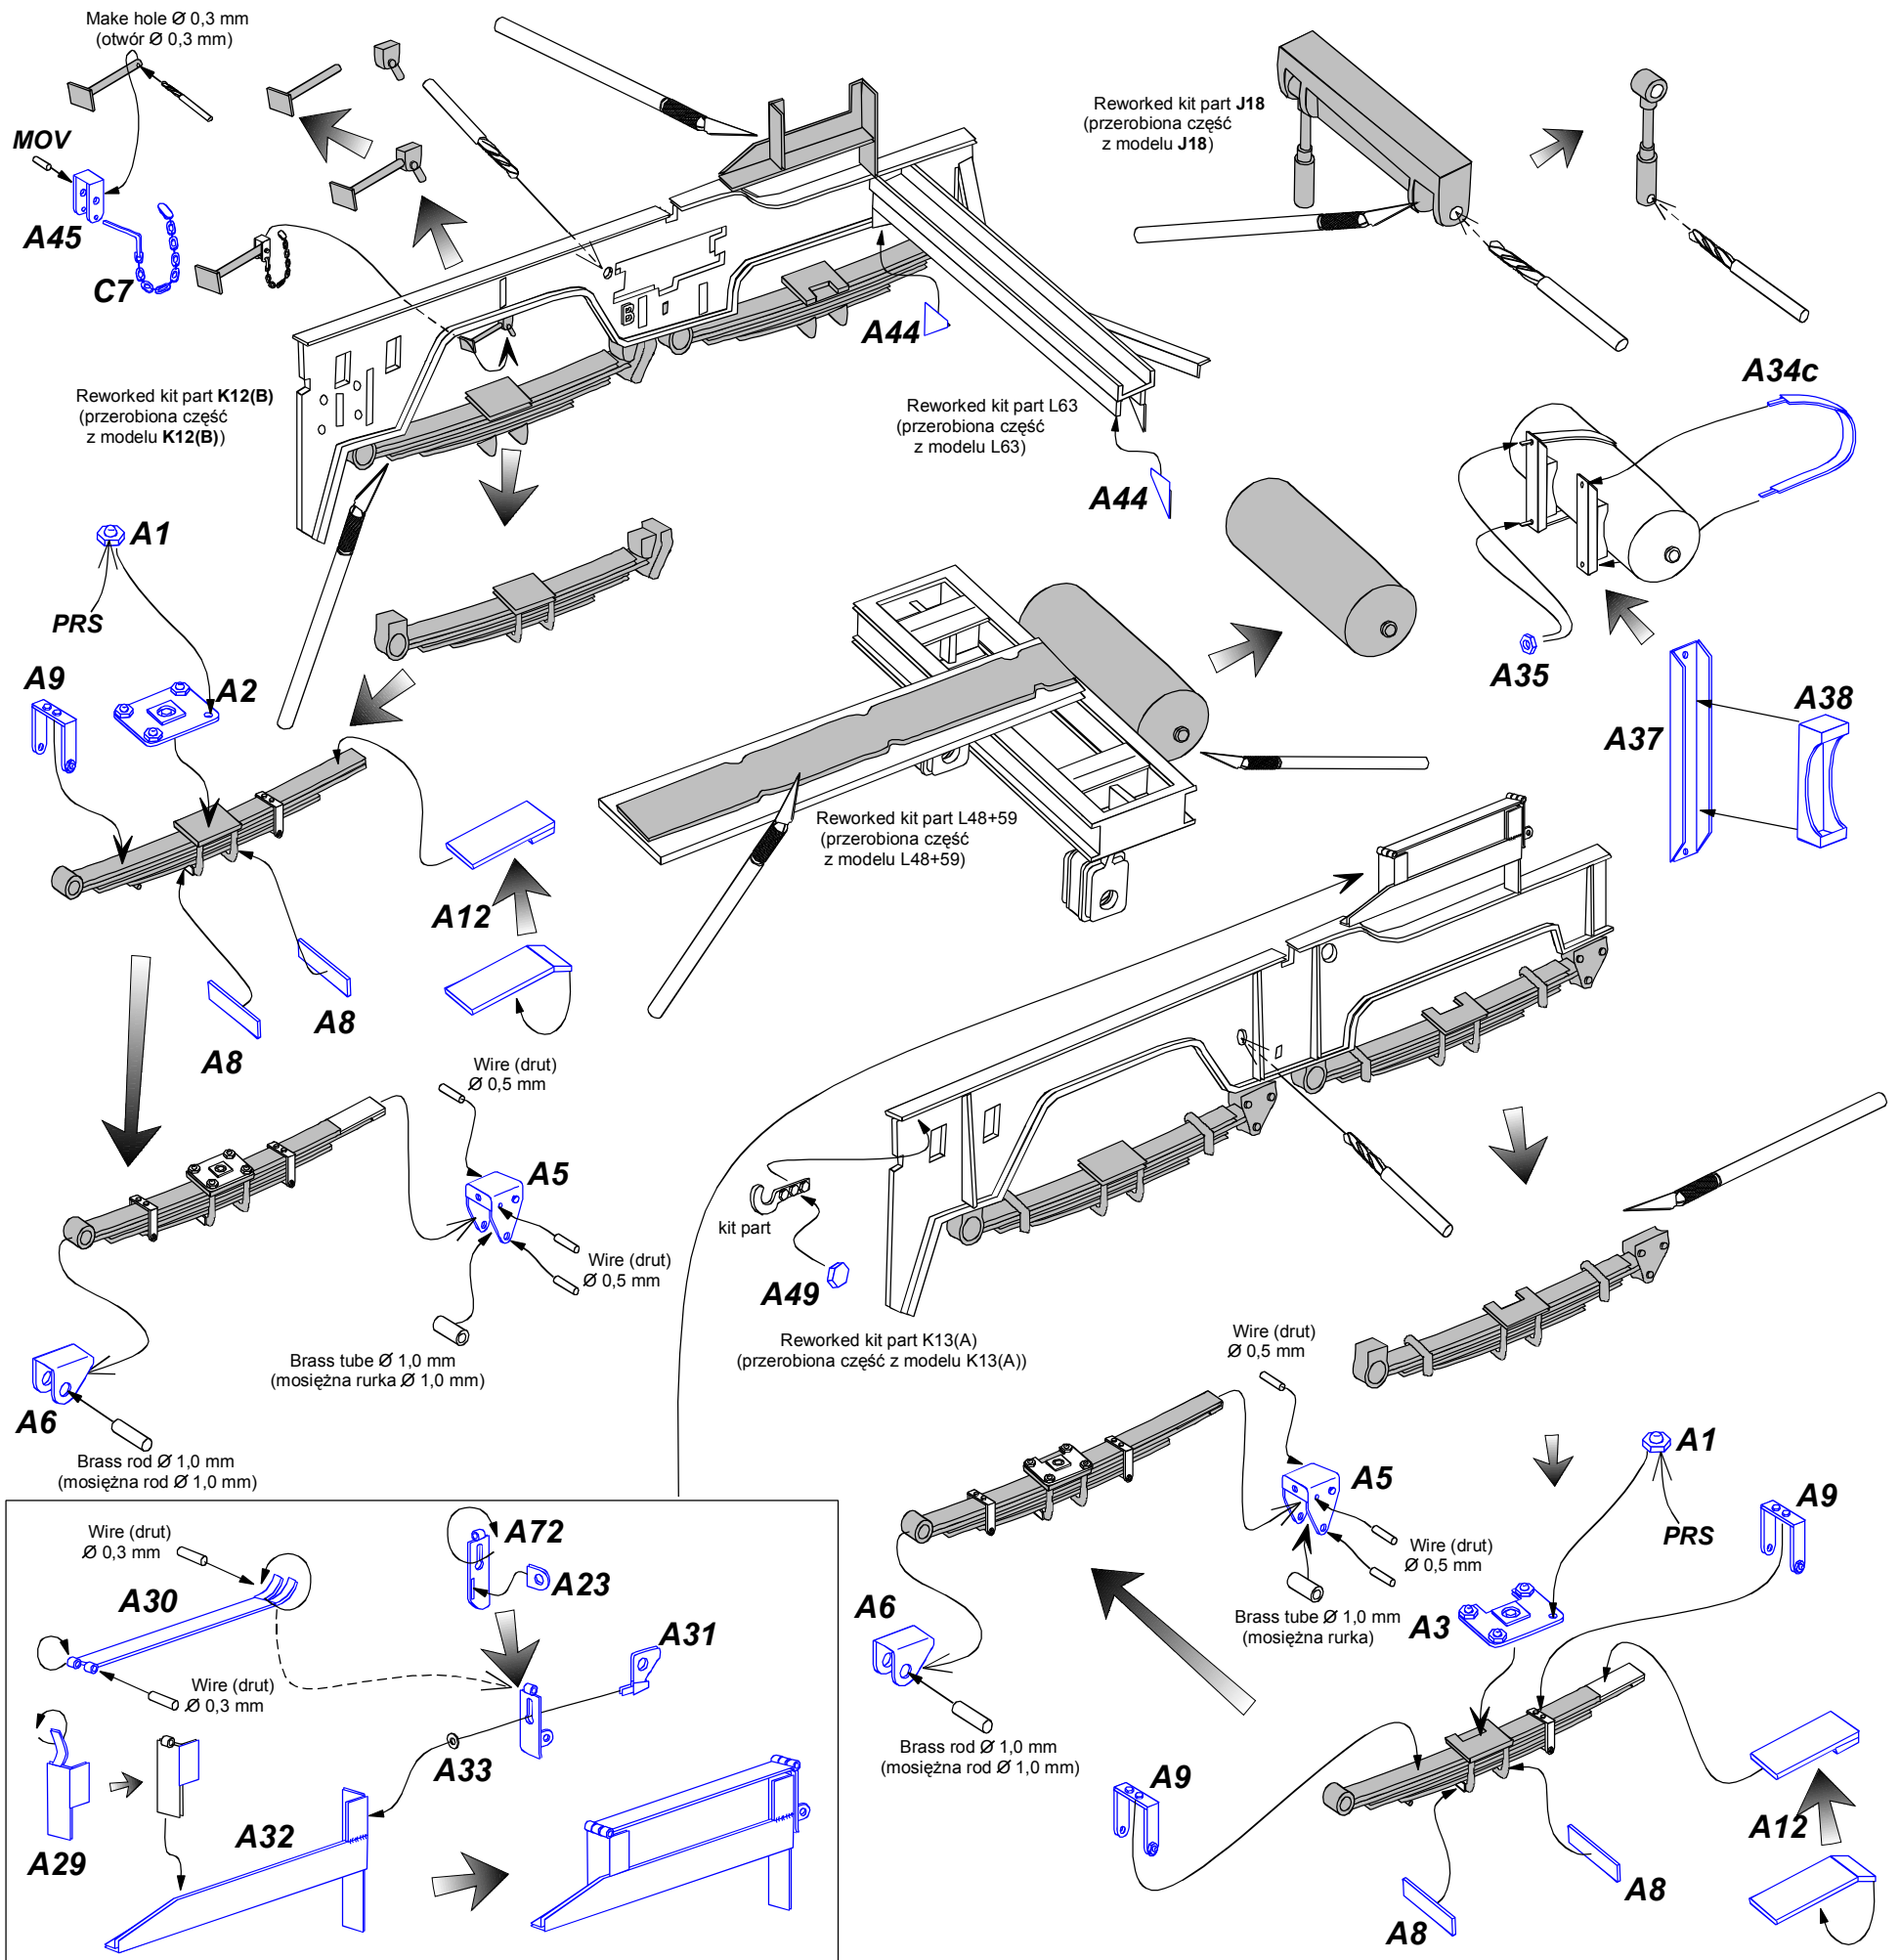

German Tank Transporter Sd.Ah. 116 Vol.1 - basic set

Niemiecka przyczepa transportowa
Sd.Ah. 116 cz.1 -zestaw podstawowy

1/35 scale update for Tamiya model

ABER®

35 102

WWW.ABER.NET.PL

Made in Poland © 2002

tube $\varnothing$ 1,0 mm

wire

$\varnothing$ 0,3 mm

$\varnothing$ 0,5 mm

WARNING

Any unauthorized copying, producing and reproducing of ABER company products, or any part thereof, is strictly prohibited and any such action establishes liability for a civil action and may give rise to criminal prosecution.

Please note that, for purpose of improvement ABER sets designs are subjects to change without notice.
Proszę mieć na uwadze fakt, że zestawy ABER mogą ulec zmianie ze względu na ulepszenia, bez powiadomienia.

Use Cyanoacryl glue (kleić klejami cyjanoakrylowymi)

Separately sold (oddzielnie w sprzedaży):

-35 103 German Tank Transporter Sd.Ah. 116 - Vol.2 - additional set

We advise that better method to join metal to metal is soldering. Use ABER soldering solution AF20 (doradzamy łączenie części metalowych za pomocą lutownia. Zastosuj nasz topnik AF20)

OSTRZEŻENIE

Jakiegokolwiek kopiowanie, produkowanie i reprodukcja wyrobów firmy ABER bez zezwolenia, w całości lub części jest surowo zabronione. Powyższe działania powodują powstanie odpowiedzialności cywilnej oraz mogą spowodować wszczęcie postępowania karnego.

BILOGRAPHY:

- Tank Transporters of World War II part 1 - Allied-Axis series, issue 3 - Ampersand Publishing Company, Inc. ©2001
- Famo 18t - Stefan König (The Military Machine)
- Militärfahrzeuge of the Wehrmacht - K.Rieger, U.Feist - Ryton Publications ©1997