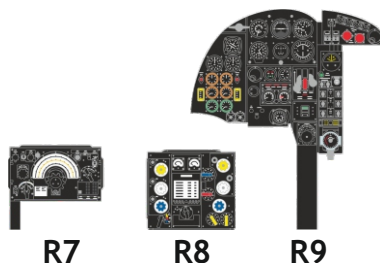

Löök

POZOR! OBSAHUJE DROBNÉ A OSTRÉ DÍLY
VÝROBEK NENÍ HRAČKOU
CONTAINS SMALL AND SHARP PARTS
COLLECTORS' ITEM · NOT A TOY

This product contains resin and metal detail parts for upgrading scale plastic models. When selecting this set make sure that it is for the kit mentioned on the label as these sets are made specifically for that kit. **WARNING!** This set contains small and sharp parts. Work carefully in a ventilated, well-lit room. Safety glasses are recommended. This product is not a toy.

Tento výrobek obsahuje resinové a leptané kovové díly pro úpravu a vylepšení plastického modelu. Při výběru sady kovových detailů zkontrolujte, zda je určena pro model, který chcete upravit. Model, pro který je sada určena, je uveden na titulním štítku.
POZOR! Sada obsahuje malé a ostré díly. Pracujte ve větrané a dobře osvětlené místnosti. Doporučujeme použití ochranných brýlí. Výrobek není hračkou.

Scale
Recommended

644193	Mosquito FB Mk.II	1/48
		Tamiya

eduard

- BEND
OHNOUT
- SYMMETRICAL ASSEMBLY
SYMETRICKÁ MONTÁŽ
- REMOVE
ODSTRANIT
- GLUE
PŘILEPIT
- REVERSE SIDE
OTOČIT