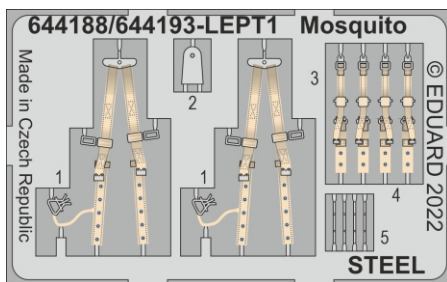

Löök

POZOR! OBSAHUJE DROBNÉ A OSTRÉ DÍLY
VÝROBEK NENÍ HRAČKOU
CONTAINS SMALL AND SHARP PARTS
COLLECTORS' ITEM · NOT A TOY

This product contains resin and metal detail parts for upgrading scale plastic models. When selecting this set make sure that it is for the kit mentioned on the label as these sets are made specifically for that kit. **WARNING!** This set contains small and sharp parts. Work carefully in a ventilated, well-lit room. Safety glasses are recommended. This product is not a toy.

Tento výrobek obsahuje resinové a leptané kovové díly pro úpravu a vylepšení plastického modelu. Při výběru sady kovových detailů zkontrolujte, zda je určena pro model, který chcete upravit. Model, pro který je sada určena, je uveden na titulním štítku.
POZOR! Sada obsahuje malé a ostré díly. Pracujte ve větrané a dobře osvětlené místnosti. Doporučujeme použití ochranných brýlí. Výrobek není hračkou.

Scale
Recommended

644193	Mosquito FB Mk.II	1/48
		Tamiya

eduard

- BEND
OHNOUT
- SYMMETRICAL ASSEMBLY
SYMETRICKÁ MONTÁŽ
- REMOVE
ODSTRANIT
- GLUE
PŘILEPIT
- REVERSE SIDE
OTOČIT