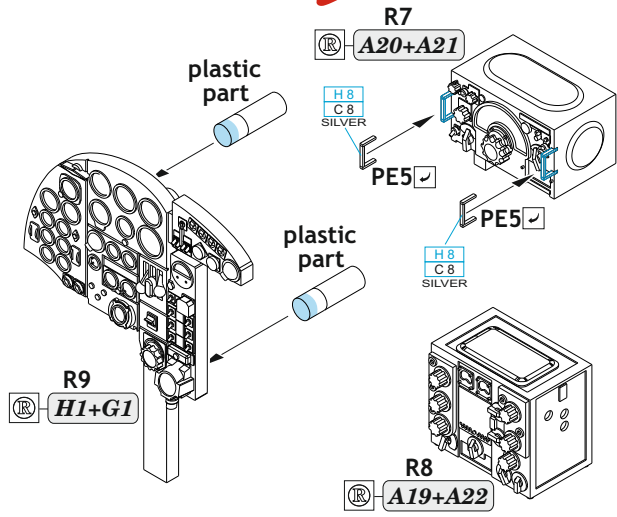

Löök

POZOR! OBSAHUJE DROBNÉ A OSTRÉ DÍLY
VÝROBEK NENÍ HRAČKOU
CONTAINS SMALL AND SHARP PARTS
COLLECTORS' ITEM · NOT A TOY

This product contains resin and metal detail parts for upgrading scale plastic models. When selecting this set make sure that it is for the kit mentioned on the label as these sets are made specifically for that kit. **WARNING!** This set contains small and sharp parts. Work carefully in a ventilated, well-lit room. Safety glasses are recommended. This product is not a toy.

Tento výrobek obsahuje resinové a leptané kovové díly pro úpravu a vylepšení plastického modelu. Při výběru sady kovových detailů zkontrolujte, zda je určena pro model, který chcete upravit. Model, pro který je sada určena, je uveden na titulním štítku.
POZOR! Sada obsahuje malé a ostré díly. Pracujte ve větrané a dobře osvětlené místnosti. Doporučujeme použití ochranných brýlí. Výrobek není hračkou.

Scale
Recommended

644193	Mosquito FB Mk.II	1/48
		Tamiya

eduard

- BEND
OHNOUT
- SYMMETRICAL ASSEMBLY
SYMETRICKÁ MONTÁŽ
- REMOVE
ODSTRANIT
- GLUE
PŘILEPIT
- REVERSE SIDE
OTOČIT