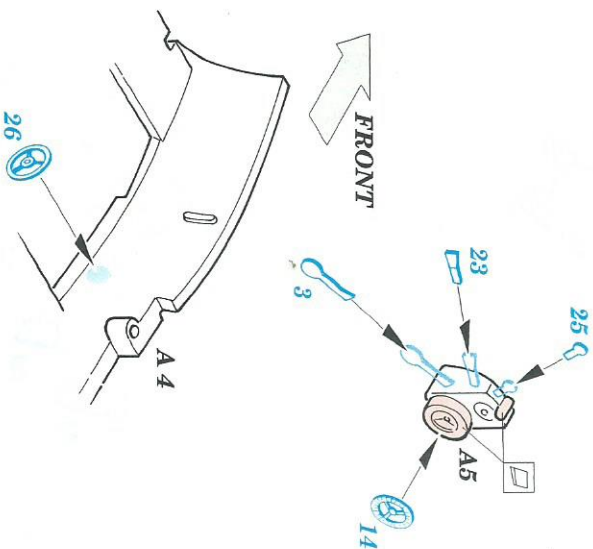

1/72

Production

K 72027

Leptané kovové díly pro modely Azur A117, Special Hobby SH72281, Xranki XK72008
Photoetched accessories for Azur A117, Special Hobby SH72281, Xranki XK72008

DH.100 Vampire FB Mk.5

- SYMMETRICAL ASSEMBLY
SYMMETRICKÁ MONTÁŽ
- REMOVE
ODSTRANIT
- DRILL HOLE
VRTAĀ OTVOR
- BEND
OHNOUT
- OPTION
VOĀBA
- REPLACE
NAHRADIT
- GRIND
OBRUSIT

- PHOTO-ETCHED PARTS
LEPTANÉ DÍLY
- ORIGINAL KIT PARTS
PŮVODNÍ DÍLY STAVEBNICE
- PARTS TO BE REMOVED
DÍLY K ODSTRANĚNÍ
- FILL
TMĚLIT

Production

MPM Production s.r.o.

Mezilesi 718

193 00 Praha 9

Czech Republic

This product contains metal detail parts for upgrading scale plastic models. When selecting this set make sure that it is for the kit mentioned on the label as these sets are made specifically for that kit. When upgrading the model some cutting or corrections may be necessary for parts to fit accurately.

WARNING! This set contains small and sharp parts. Work carefully in a ventilated and well-lit room. Safety glasses are recommended. This products is not suitable for children 14 years or younger.

Tento výrobek obsahuje leptané detaily pro úpravu a vylepšení plastického modelu. Při výběru sady kovových detailů zkontrolujte, zda je určena pro model, který chcete upravit. Model, pro který je sada určena, je uveden na titulním štítku. Pro přesnou aplikaci kovových dílů může být zapotřebí upravit díly upravného modelu. POZOR! Sada obsahuje malé a ostré díly. Pracujte ve větrané místnosti. Doporučujeme použití ochranných brýlí! Tento výrobek není vhodný pro děti mladší 14 let.