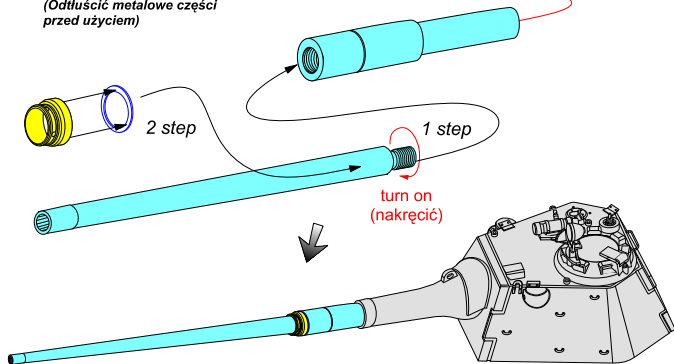

**Scour metal parts before using
(Odtłuścić metalowe części
przed użyciem)**