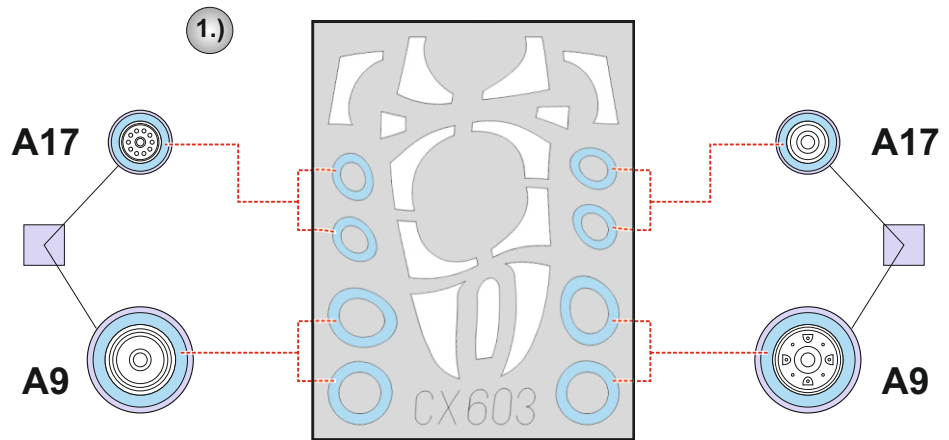

F-4E

CX 603

for kit **FINE MOLDS**

scale **1/72**

LIQUID MASK ■