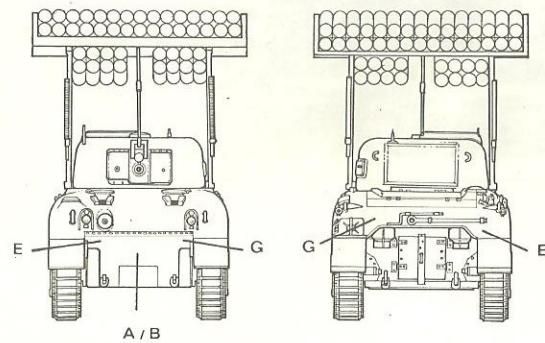

MADE IN ITALY
ART. 8059

M4 CALLIOPE ROCKET
LAUNCHER