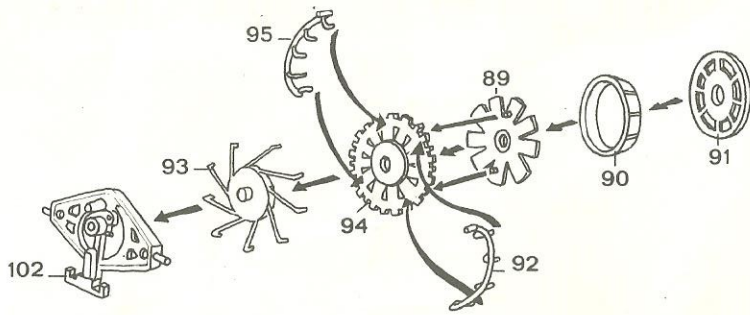

U.S. M4 A1 SHERMAN CALLIOPE

DONNÉES TECHNIQUES

LONGUEUR: 584 cm

LARGEUR: 261 cm

HAUTEUR: 274 cm

POIDS EN ORDRE DE COMBAT:
29 tons

TYPE DE MOTEUR:
continental R 795 C1

VITESSE: 32 km/h

RAYON D'ACTION: 190 km

ARMEMENT: 1 canon de 75 mm
1 mitrailleuse de 7.62 mm
60 lance roquettes de 175 mm

ÉQUIPAGE: 5

TECHNICAL DATA

LENGTH: 584 cm

WIDTH: 261 cm

HEIGHT: 274 cm

COMBAT WEIGHT: 29 tons

ENGINE: continental R 795 C1

SPEED: 32 KPH

RADIUS OF ACTION: 190 km

ARMAMENT: one 75 mm gun
one 7.62 mm machine gun
sixty 175 mm rocket launchers

CREW: 5

1/72 SCALE

KIT 8059

MADE IN ITALY

77-78-79

74-75-76

1

2

3

4

VERDE OLIVA
OLIVE GREEN
VERT OLIVE
OLIVGRÜN
VERDE OLIVA

NERO
BLACK
NOIR
SCHWARZ
NEGRO