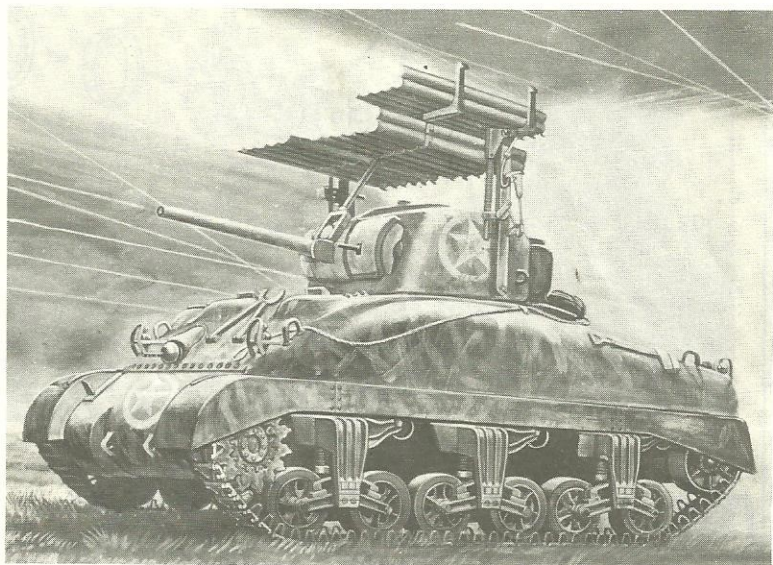

U.S. M4 A1 SHERMAN CALLIOPE

DONNÉES TECHNIQUES

LONGUEUR: 584 cm

LARGEUR: 261 cm

HAUTEUR: 274 cm

POIDS EN ORDRE DE COMBAT:
29 tons

TYPE DE MOTEUR:
continental R 795 C1

VITESSE: 32 km/h

RAYON D'ACTION: 190 km

ARMEMENT: 1 canon de 75 mm
1 mitrailleuse de 7.62 mm
60 lance roquettes de 175 mm

ÉQUIPAGE: 5

TECHNICAL DATA

LENGTH: 584 cm

WIDTH: 261 cm

HEIGHT: 274 cm

COMBAT WEIGHT: 29 tons

ENGINE: continental R 795 C1

SPEED: 32 KPH

RADIUS OF ACTION: 190 km

ARMAMENT: one 75 mm gun
one 7.62 mm machine gun
sixty 175 mm rocket launchers

CREW: 5

1/72 SCALE

KIT 8059

MADE IN ITALY