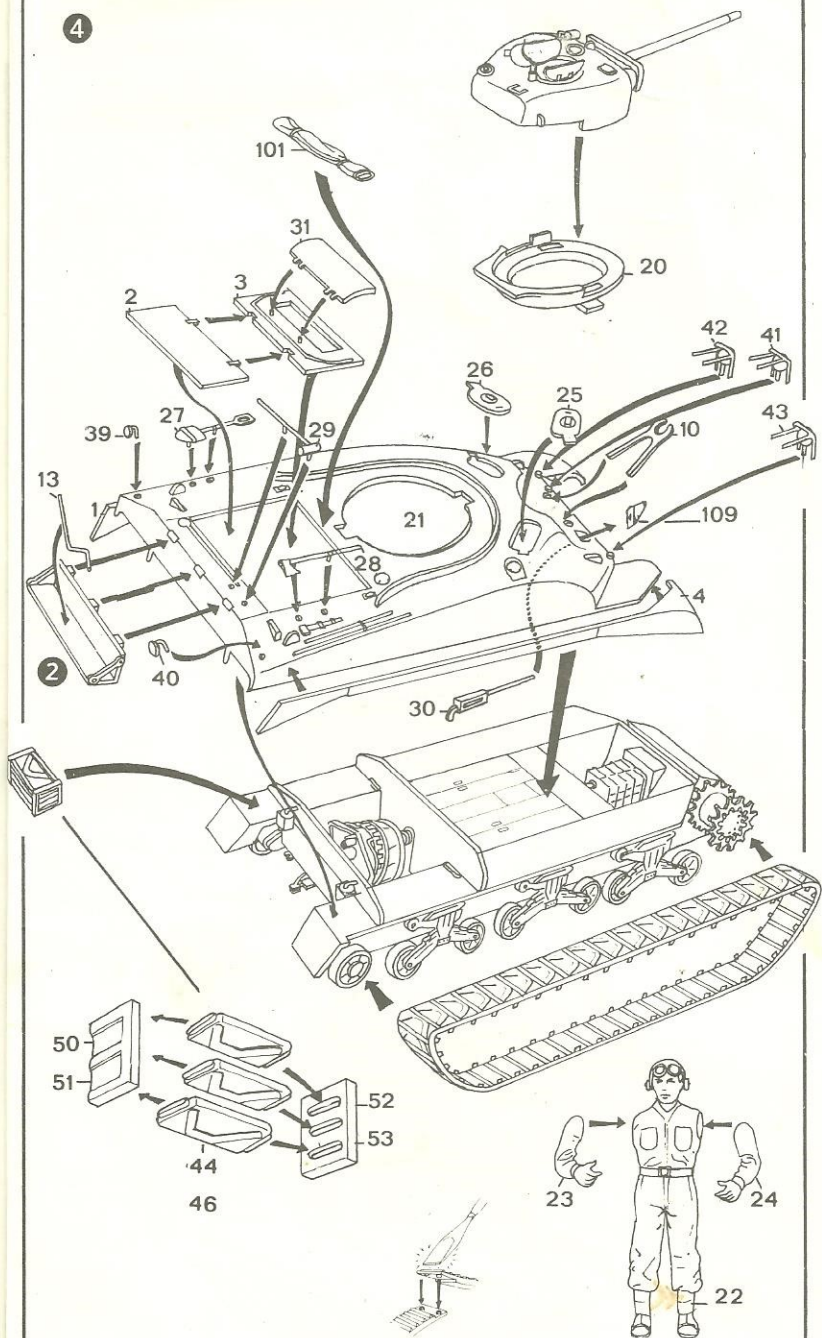

U.S. M4 A1 SHERMAN CALLIOPE

DONNÉES TECHNIQUES

LONGUEUR: 584 cm

LARGEUR: 261 cm

HAUTEUR: 274 cm

POIDS EN ORDRE DE COMBAT:
29 tons

TYPE DE MOTEUR:
continental R 795 C1

VITESSE: 32 km/h

RAYON D'ACTION: 190 km

ARMEMENT: 1 canon de 75 mm
1 mitrailleuse de 7.62 mm
60 lance roquettes de 175 mm

ÉQUIPAGE: 5

TECHNICAL DATA

LENGTH: 584 cm

WIDTH: 261 cm

HEIGHT: 274 cm

COMBAT WEIGHT: 29 tons

ENGINE: continental R 795 C1

SPEED: 32 KPH

RADIUS OF ACTION: 190 km

ARMAMENT: one 75 mm gun
one 7.62 mm machine gun
sixty 175 mm rocket launchers

CREW: 5

1/72 SCALE

KIT 8059

MADE IN ITALY

77-78-79

74-75-76

1

2

3

4

VERDE OLIVA
OLIVE GREEN
VERT OLIVE
OLIVGRÜN
VERDE OLIVA

NERO
BLACK
NOIR
SCHWARZ
NEGRO