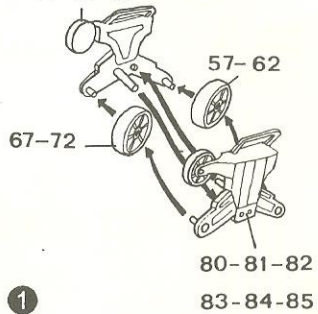

U.S. M4 A1 SHERMAN CALLIOPE

DONNÉES TECHNIQUES

LONGUEUR: 584 cm

LARGEUR: 261 cm

HAUTEUR: 274 cm

POIDS EN ORDRE DE COMBAT:
29 tons

TYPE DE MOTEUR:
continental R 795 C1

VITESSE: 32 km/h

RAYON D'ACTION: 190 km

ARMEMENT: 1 canon de 75 mm
1 mitrailleuse de 7.62 mm
60 lance roquettes de 175 mm

ÉQUIPAGE: 5

TECHNICAL DATA

LENGTH: 584 cm

WIDTH: 261 cm

HEIGHT: 274 cm

COMBAT WEIGHT: 29 tons

ENGINE: continental R 795 C1

SPEED: 32 KPH

RADIUS OF ACTION: 190 km

ARMAMENT: one 75 mm gun
one 7.62 mm machine gun
sixty 175 mm rocket launchers

CREW: 5

1/72 SCALE

KIT 8059

MADE IN ITALY

77-78-79

74-75-76

1

2

3

4

VERDE OLIVA
OLIVE GREEN
VERT OLIVE
OLIVGRÜN
VERDE OLIVA

NERO
BLACK
NOIR
SCHWARZ
NEGRO