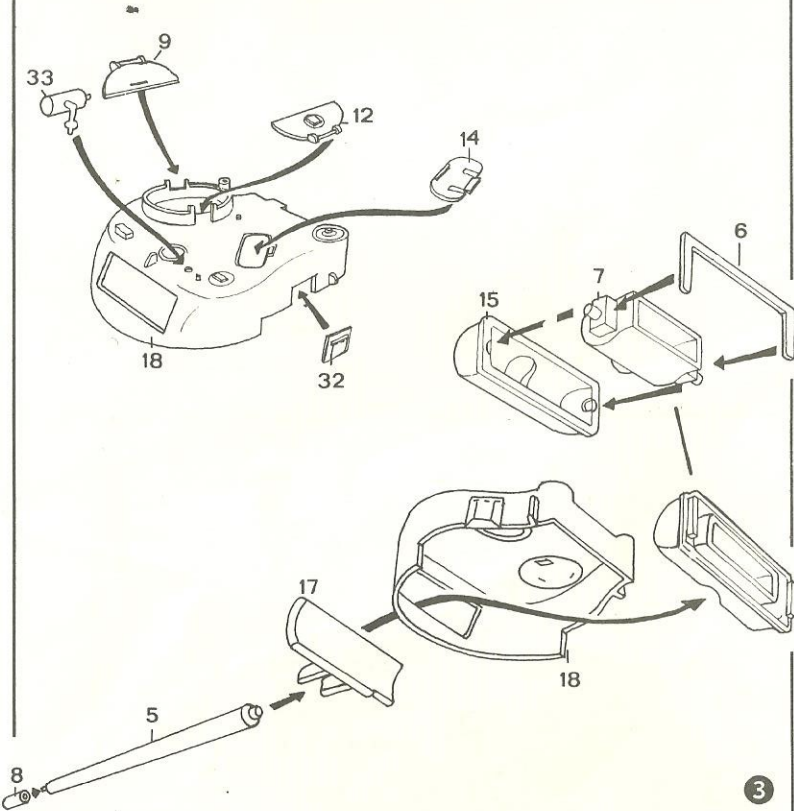

RAYON D'ACTION: 190 km

ARMEMENT: 1 canon de 75 mm
1 mitrailleuse de 7.62 mm
60 lance roquettes de 175 mm

ÉQUIPAGE: 5

TECHNICAL DATA

LENGTH: 584 cm

WIDTH: 261 cm

HEIGHT: 274 cm

COMBAT WEIGHT: 29 tons

77-78-79

74-75-76

1

2

3

4

VERDE OLIVA
OLIVE GREEN
VERT OLIVE
OLIVGRÜN
VERDE OLIVA

NERO
BLACK
NOIR
SCHWARZ
NEGRO