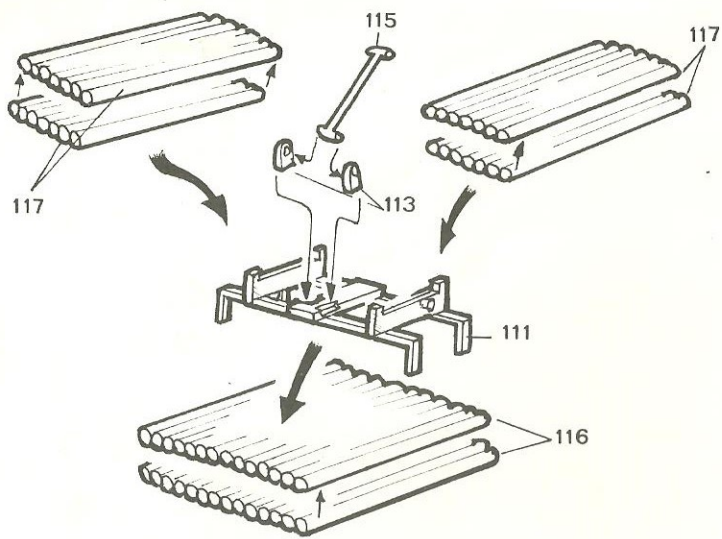

NERO
BLACK
NOIR
SCHWARZ
NEGRO