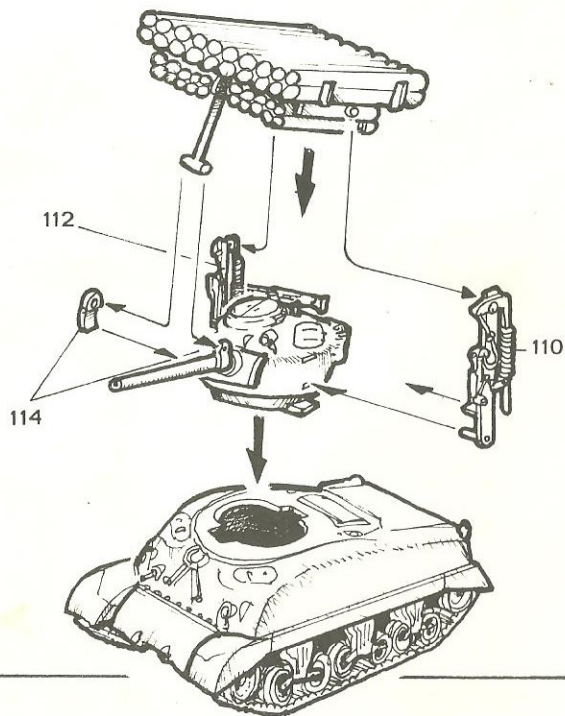

NERO
BLACK
NOIR
SCHWARZ
NEGRO