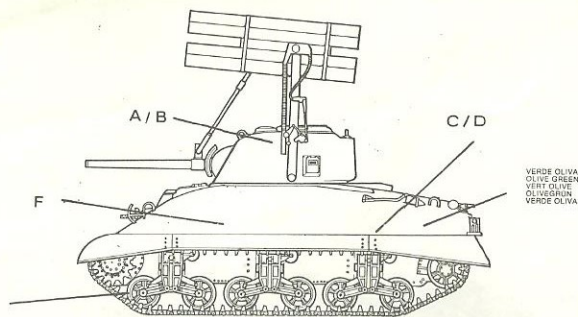

NERO
BLACK
NOIR
SCHWARZ
NEGRO