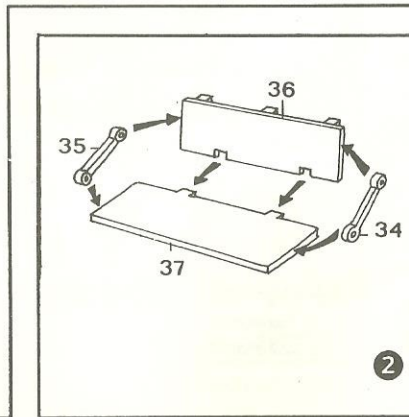

RAYON D'ACTION: 190 km

ARMEMENT: 1 canon de 75 mm
1 mitrailleuse de 7.62 mm
60 lance roquettes de 175 mm

ÉQUIPAGE: 5

TECHNICAL DATA

LENGTH: 584 cm

WIDTH: 261 cm

HEIGHT: 274 cm

COMBAT WEIGHT: 29 tons

77-78-79

74-75-76

1

2

3

4

VERDE OLIVA
OLIVE GREEN
VERT OLIVE
OLIVGRÜN
VERDE OLIVA

NERO
BLACK
NOIR
SCHWARZ
NEGRO