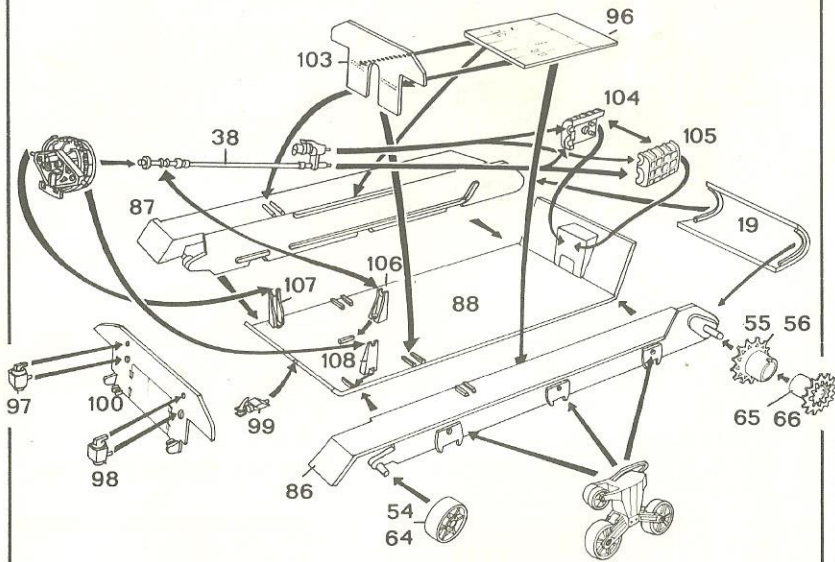

U.S. M4 A1 SHERMAN CALLIOPE

DONNÉES TECHNIQUES

LONGUEUR: 584 cm

LARGEUR: 261 cm

HAUTEUR: 274 cm

POIDS EN ORDRE DE COMBAT:
29 tons

TYPE DE MOTEUR:
continental R 795 C1

VITESSE: 32 km/h

RAYON D'ACTION: 190 km

ARMEMENT: 1 canon de 75 mm
1 mitrailleuse de 7.62 mm
60 lance roquettes de 175 mm

ÉQUIPAGE: 5

TECHNICAL DATA

LENGTH: 584 cm

WIDTH: 261 cm

HEIGHT: 274 cm

COMBAT WEIGHT: 29 tons

ENGINE: continental R 795 C1

SPEED: 32 KPH

RADIUS OF ACTION: 190 km

ARMAMENT: one 75 mm gun
one 7.62 mm machine gun
sixty 175 mm rocket launchers

CREW: 5

1/72 SCALE

KIT 8059

MADE IN ITALY

77-78-79

74-75-76

1

2

3

4

VERDE OLIVA
OLIVE GREEN
VERT OLIVE
OLIVGRÜN
VERDE OLIVA

NERO
BLACK
NOIR
SCHWARZ
NEGRO