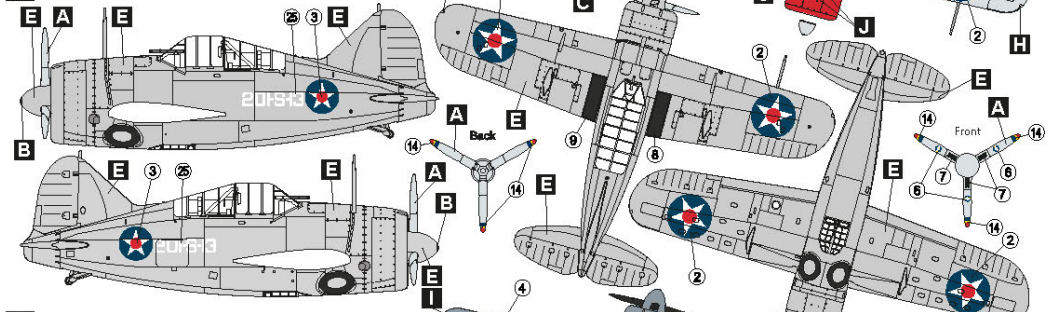

1 Cockpit Assembly

4 Main Wing & Horizontal Stabilizer Installation

2 Fuselage Assembly

3 Main Wing Assembly

6 Engine Installation

7 Propeller Installation

5 Main Gear Installation

8 Canopy Installation

MARKINGS AND PAINTING Markierungen und Bemalung Decoration et Peinture Decoracion y Pintura
 Marcio & Pittura Oznakowania i Malowanie Označeni & Zbarveni

Painting Mask Set

Brewster F2A-1/2 Buffalo
72064

1 F2A-1 Buffalo, Bu.No. 1387, VF-3, USS Saratoga, 1940

2 F2A-2 Buffalo, Bu.No. 1388, VS-201, USS Long Island, 1941

3 F2A-2 Buffalo, Bu.No. 1413, NAS Miami 1942

Color Chart	AK Interactive	Aklad 2	AMMO	HATAKA	Mr. COLOR	TAMIYA
Silver	A RC020	112	195	189	8	X-11
Flat Black	B RC001	E102	046	100	033	XF-1
Insignia White	C RC222	E101	047	049	316	X-2
Yellow	D RC007	E658	032	104	004	X-8
Light Gray FS36440	E RC255	E632	241	048	315	XF-80
Blue Gray FS35 189	F RC265			218	367	
Red	G RC005	E657	049	103	033	X-7
Clear Blue	H RC504	403	098		50	X-23
Clear Red	I RC503	401	093		47	X-27
Burnt Metal	J AK485	121	187	016	061	XF-84
Tyre Black	K RC022	E310	033	040	137	XF-85
Aluminium	L AK479	119	194	078	MC-218	XF-16