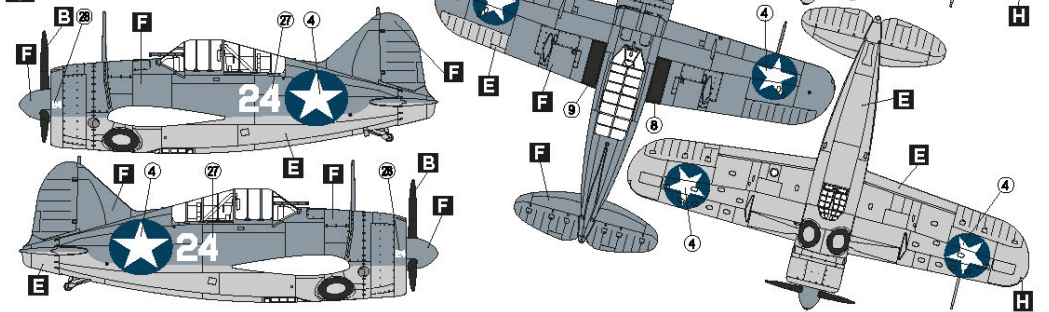

1 Cockpit Assembly

4 Main Wing & Horizontal Stabilizer Installation

2 Fuselage Assembly

3 Main Wing Assembly

6 Engine Installation

7 Propeller Installation

5 Main Gear Installation

8 Canopy Installation

MARKINGS AND PAINTING Markierungen und Bemalung Decoration et Peinture Decoracion y Pintura
 Marcio & Pittura Oznakowania i Malowanie Označeni & Zbarveni

Painting Mask Set

Brewster F2A-1/2 Buffalo
72064

1 F2A-1 Buffalo, Bu.No. 1387, VF-3, USS Saratoga, 1940

2 F2A-2 Buffalo, Bu.No. 1388, VS-201, USS Long Island, 1941

3 F2A-2 Buffalo, Bu.No. 1413, NAS Miami 1942

Color Chart	AK Interactive	Aklad 2	AMMO	HATAKA	Mr. COLOR	TAMIYA
Silver	A RC020	112	195	189	8	X-11
Flat Black	B RC001	E102	046	100	033	XF-1
Insignia White	C RC222	E101	047	049	316	X-2
Yellow	D RC007	E658	032	104	004	X-8
Light Gray FS36440	E RC255	E632	241	048	315	XF-80
Blue Gray FS35 189	F RC265			218	367	
Red	G RC005	E657	049	103	033	X-7
Clear Blue	H RC504	403	098		50	X-23
Clear Red	I RC503	401	093		47	X-27
Burnt Metal	J AK485	121	187	016	061	XF-84
Tyre Black	K RC022	E310	033	040	137	XF-85
Aluminium	L AK479	119	194	078	MC-218	XF-16