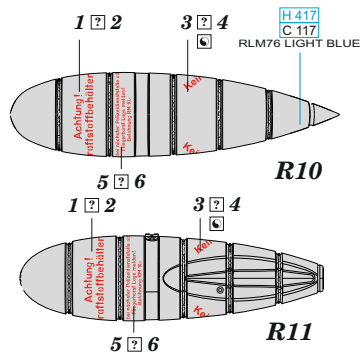

672 321 Bf 109F/G external fuel tanks

for Eduard kit - pro stavebnici Eduard

1/72 scale

R10

R11

R12
2pcs.

COLOURS

GSI Creos (GUNZE)			Mr.METAL COLOR	
AQUEOUS	Mr.COLOR			
H417	C117	RLM76 LIGHT BLUE		

672 321 Bf 109F/G external fuel tanks 1/72

for Eduard kit - pro stavebnici Eduard

eduard

eduard
435 21 Obrnice 170
Czech Republic

www.eduard.com
7,95

Decals

- | | | | | | |
|--|---------------------------|--|---------------------|--|---|
| | REMOVE
ODSTRANIT | | BEND
OHNOUT | | SYMMETRICAL ASSEMBLY
SYMETRICKÁ MONTÁŽ |
| | GRIND
OBROUSIT | | OPTION
VOLBA | | SCRIBE THE PANEL AND HOLES
RYTI |
| | DRILL HOLE
VRTAT OTVOR | | REPLACE
NAHRADIT | | REVERSE SIDE
OTOCIT |