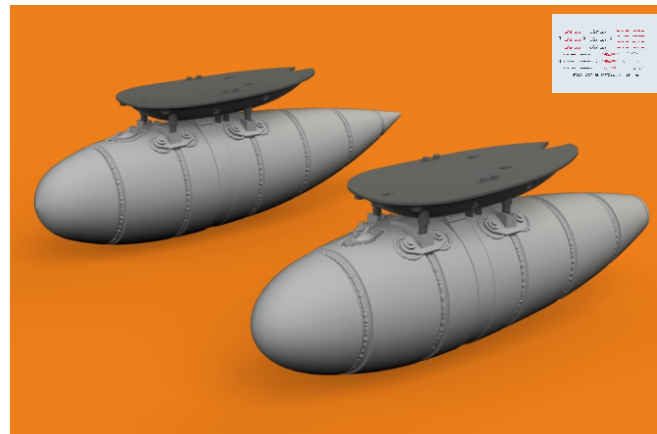

672 321 Bf 109F/G external fuel tanks

for Eduard kit - pro stavebnici Eduard

1/72 scale

R10

R11

R12
2pcs.

COLOURS

GSI Creos (GUNZE)			Mr.METAL COLOR	
AQUEOUS	Mr.COLOR			
H417	C117	RLM76 LIGHT BLUE		

672 321 Bf 109F/G external fuel tanks 1/72

for Eduard kit - pro stavebnici Eduard

eduard

eduard
435 21 Obrnice 170
Czech Republic

www.eduard.com
7,95

Decals

- | | | | | | |
|--|---------------------------|--|---------------------|--|---|
| | REMOVE
ODSTRANIT | | BEND
OHNOUT | | SYMMETRICAL ASSEMBLY
SYMETRICKÁ MONTÁŽ |
| | GRIND
OBROUSIT | | OPTION
VOLBA | | SCRIBE THE PANEL AND HOLES
RYTI |
| | DRILL HOLE
VRTAT OTVOR | | REPLACE
NAHRADIT | | REVERSE SIDE
OTOCIT |