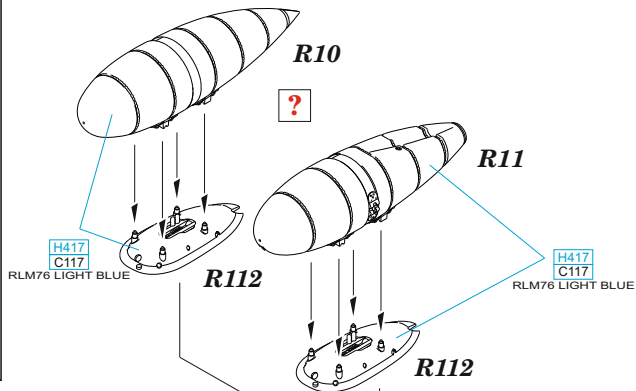

672 321 Bf 109F/G external fuel tanks

for Eduard kit - pro stavebnici Eduard

1/72 scale

R10

R11

R12
2pcs.

COLOURS

GSI Creos (GUNZE)			Mr.METAL COLOR	
AQUEOUS	Mr.COLOR			
H417	C117	RLM76 LIGHT BLUE		

672 321 Bf 109F/G external fuel tanks 1/72

for Eduard kit - pro stavebnici Eduard

eduard

eduard
435 21 Obrnice 170
Czech Republic

www.eduard.com
7,95

Decals

- | | | | | | |
|--|---------------------------|--|---------------------|--|---|
| | REMOVE
ODSTRANIT | | BEND
OHNOUT | | SYMMETRICAL ASSEMBLY
SYMETRICKÁ MONTÁŽ |
| | GRIND
OBROUSIT | | OPTION
VOLBA | | SCRIBE THE PANEL AND HOLES
RYTI |
| | DRILL HOLE
VRTAT OTVOR | | REPLACE
NAHRADIT | | REVERSE SIDE
OTOCIT |