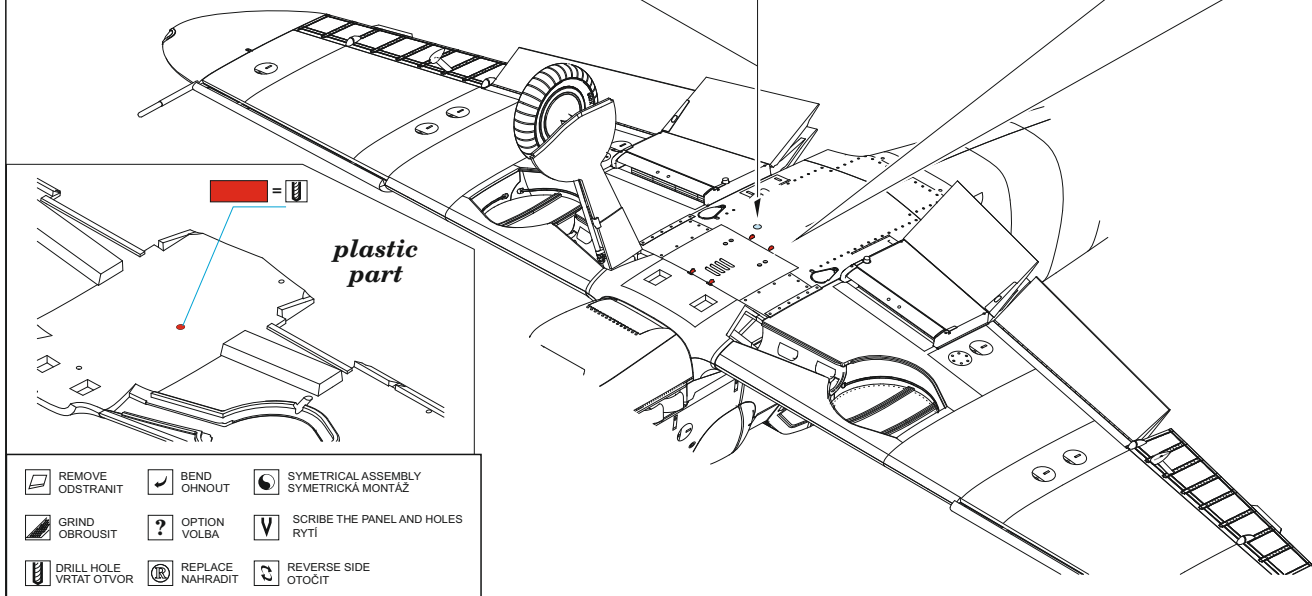

672 321 Bf 109F/G external fuel tanks 1/72

for Eduard kit - pro stavebnici Eduard

eduard

eduard
435 21 Obrnice 170
Czech Republic

www.eduard.com
7,95

Decals

- | | | | | | |
|--|---------------------------|--|---------------------|--|---|
| | REMOVE
ODSTRANIT | | BEND
OHNOUT | | SYMMETRICAL ASSEMBLY
SYMETRICKÁ MONTÁŽ |
| | GRIND
OBROUSIT | | OPTION
VOLBA | | SCRIBE THE PANEL AND HOLES
RYTI |
| | DRILL HOLE
VRTAT OTVOR | | REPLACE
NAHRADIT | | REVERSE SIDE
OTOCIT |