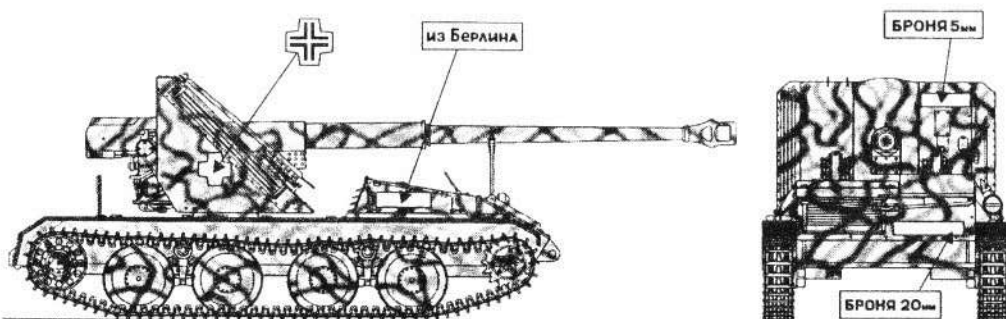

PAK.43 Ardelet Waffenträger captured by Red Army in Berlin (Germany). Kubinka testing grounds. April 1946.
German green and brown camo over German dark yellow.
PAK.43 Ardelet Waffenträger захваченный Красной Армией в Берлине, во время испытаний на полигоне Кубинка. Апрель 1946. Коричневый и зелёный камуфляж поверх тёмно-жёлтой базы.