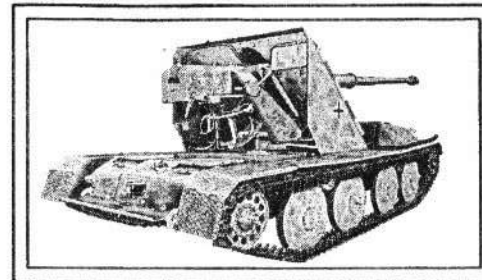

**Geschutzwagen (GW)
638/185F mit 8.8cm
PAK.43 Ardelet
Waffenträger**

1/72 scale
Plastic model kit.
cat. #72221