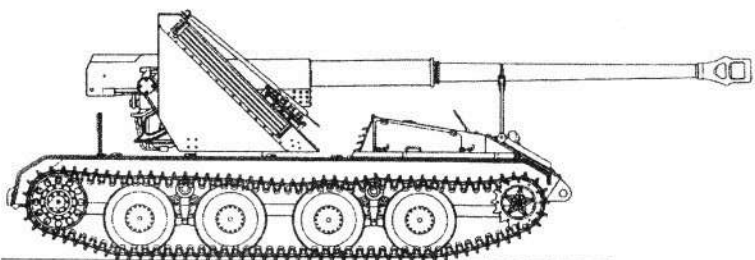

Fainting and markings.

PAK.43 Ardelet Waffenträger (second prototype) at Hillersleben testing grounds, summer 1944. German dark yellow.
PAK.43 Ardelet Waffenträger (второй образец). Полигон Хиллерслебен. Лето 1944. Тёмно-жёлтая окраска.