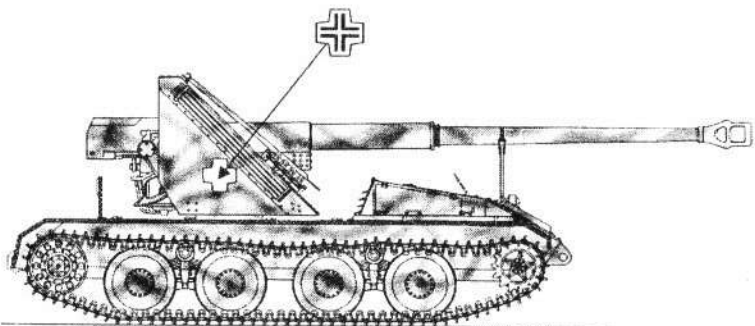

Fainting and markings.

PAK.43 Ardelet Waffenträger (second prototype) at Hillersleben testing grounds, summer 1944. German dark yellow.
PAK.43 Ardelet Waffenträger (второй образец). Полигон Хиллерслебен. Лето 1944. Тёмно-жёлтая окраска.