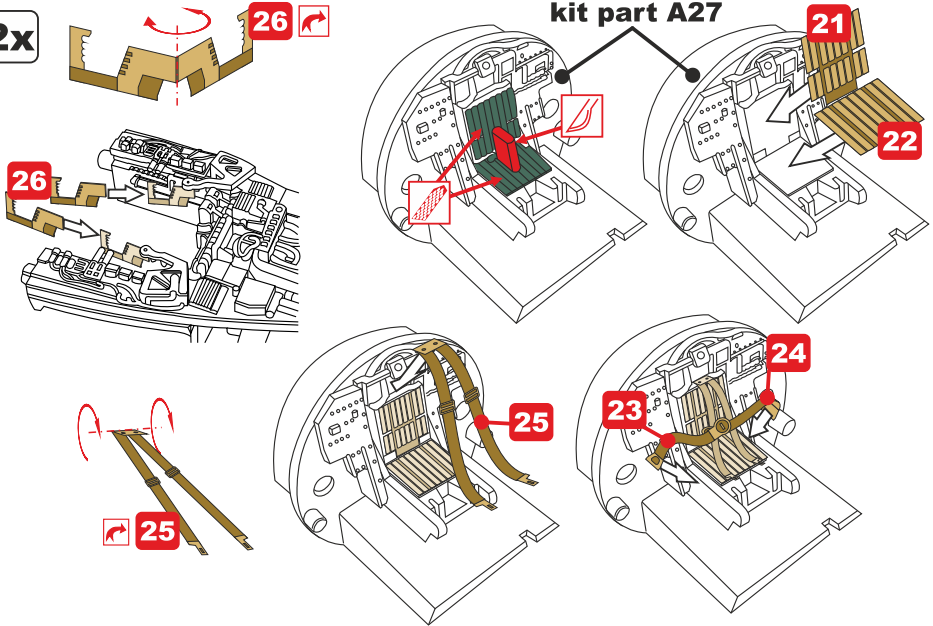

Tento set obsahuje kovové díly pro úpravu a vylepšení plastického modelu. Pro přesnou aplikaci dílů může být zapotřebí přizpůsobit díly upravovaného modelu.

VAROVÁNÍ!

Tento set může obsahovat malé a ostré díly. Pracujte ve větrané a dobře osvětlené místnosti. Doporučujeme použít ochranné brýle. Tento výrobek není vhodný pro děti mladší 14let.

01.

3x

3x

02.

2x

03.

04.

05.