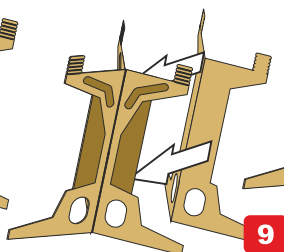

This set contain metal detail parts for upgrading scale plastic models. When upgrading the model some cutting or corrections may be necessary for parts to fit accurately.

WARNING!

This set may contain small and sharp parts. Work carefully in a ventilated and well-lit room. Safety glasses are recommended. This product is not suitable for children less than 14 years old.

Tento set obsahuje kovové díly pro úpravu a vylepšení plastického modelu. Pro přesnou aplikaci dílů může být zapotřebí přizpůsobit díly upravovaného modelu.

VAROVÁNÍ!

Tento set může obsahovat malé a ostré díly. Pracujte ve větrané a dobře osvětlené místnosti. Doporučujeme použít ochranné brýle. Tento výrobek není vhodný pro děti mladší 14let.

01.

3x

3x