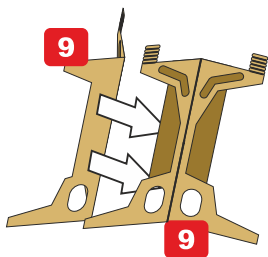

This set contain metal detail parts for upgrading scale plastic models. When upgrading the model some cutting or corrections may be necessary for parts to fit accurately.

WARNING!

This set may contain small and sharp parts. Work carefully in a ventilated and well-lit room. Safety glasses are recommended. This product is not suitable for children less than 14 years old.

Tento set obsahuje kovové díly pro úpravu a vylepšení plastického modelu. Pro přesnou aplikaci dílů může být zapotřebí přizpůsobit díly upravovaného modelu.

VAROVÁNÍ!

Tento set může obsahovat malé a ostré díly. Pracujte ve větrané a dobře osvětlené místnosti. Doporučujeme použít ochranné brýle. Tento výrobek není vhodný pro děti mladší 14let.

01.

3x

3x

02.

2x

03.

04.

05.