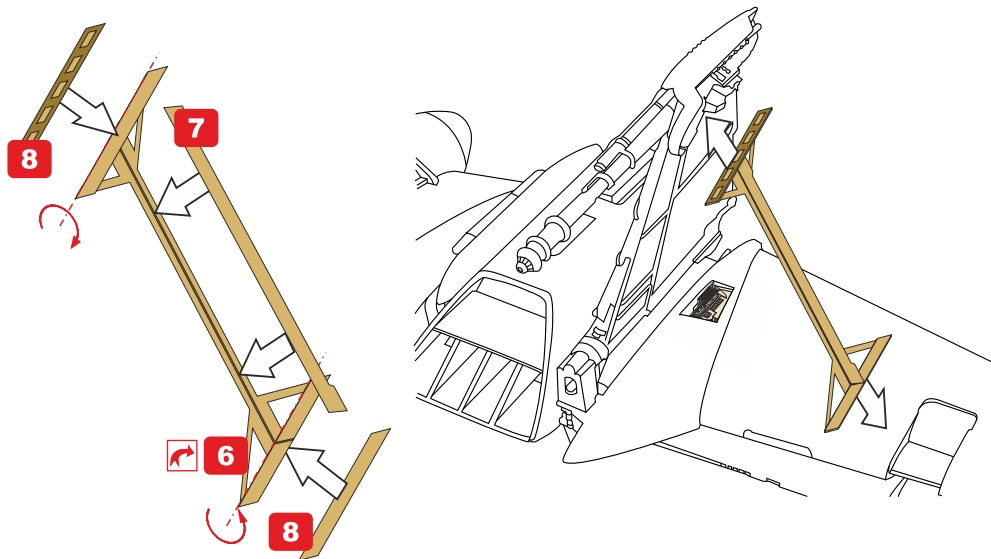

10.

11.

Only for limited edition 0225799
Pouze pro limitovanou edici 0225799