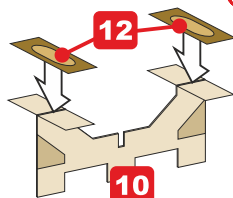

This set contain metal detail parts for upgrading scale plastic models. When upgrading the model some cutting or corrections may be necessary for parts to fit accurately.

WARNING!

This set may contain small and sharp parts. Work carefully in a ventilated and well-lit room. Safety glasses are recommended. This product is not suitable for children less than 14 years old.

Tento set obsahuje kovové díly pro úpravu a vylepšení plastického modelu. Pro přesnou aplikaci dílů může být zapotřebí přizpůsobit díly upravovaného modelu.

VAROVÁNÍ!

Tento set může obsahovat malé a ostré díly. Pracujte ve větrané a dobře osvětlené místnosti. Doporučujeme použít ochranné brýle. Tento výrobek není vhodný pro děti mladší 14let.

01.

3x

3x