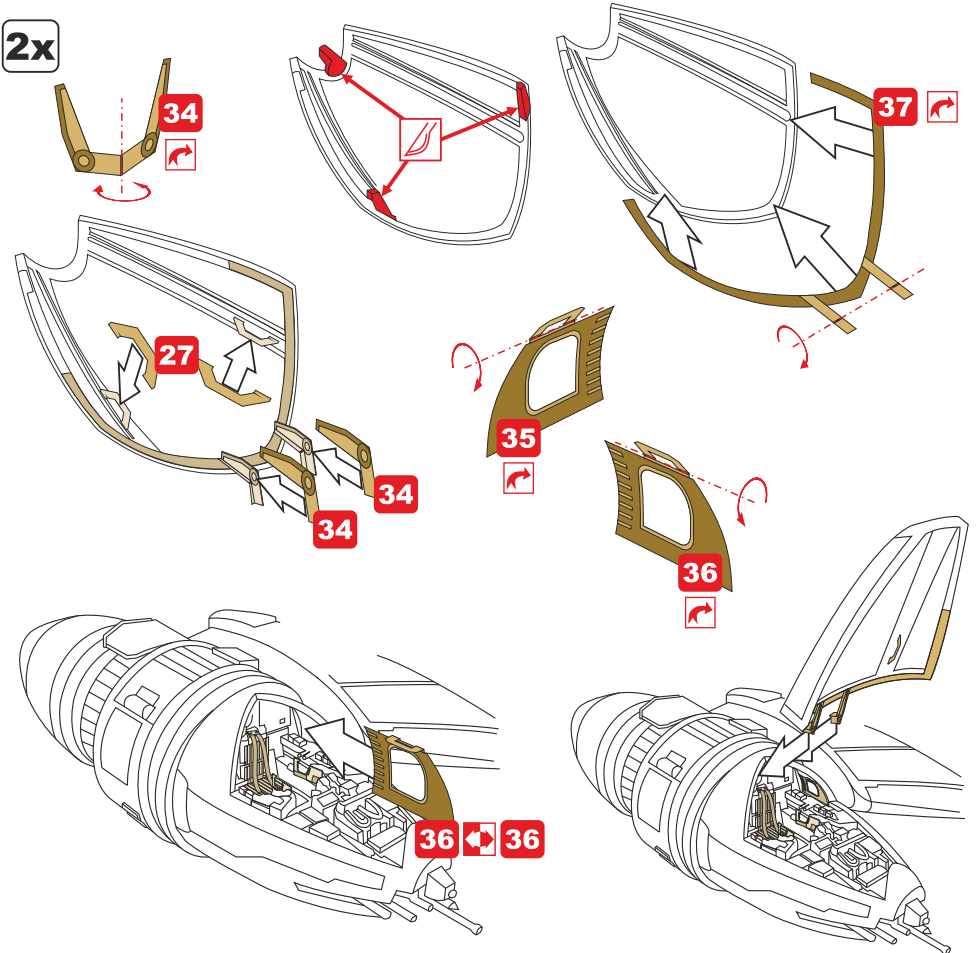

This set contain metal detail parts for upgrading scale plastic models. When upgrading the model some cutting or corrections may be necessary for parts to fit accurately.

WARNING!

This set may contain small and sharp parts. Work carefully in a ventilated and well-lit room. Safety glasses are recommended. This product is not suitable for children less than 14 years old.

Tento set obsahuje kovové díly pro úpravu a vylepšení plastického modelu. Pro přesnou aplikaci dílů může být zapotřebí přizpůsobit díly upravovaného modelu.

VAROVÁNÍ!

Tento set může obsahovat malé a ostré díly. Pracujte ve větrané a dobře osvětlené místnosti. Doporučujeme použít ochranné brýle. Tento výrobek není vhodný pro děti mladší 14let.

01.

3x

3x

02.

2x

03.

04.

05.

06.

07.

08.

09.

11.

10.

11.

Only for limited edition 0225799
Pouze pro limitovanou edici 0225799