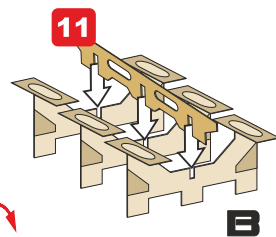

This set contain metal detail parts for upgrading scale plastic models. When upgrading the model some cutting or corrections may be necessary for parts to fit accurately.

WARNING!

This set may contain small and sharp parts. Work carefully in a ventilated and well-lit room. Safety glasses are recommended. This product is not suitable for children less than 14 years old.

Tento set obsahuje kovové díly pro úpravu a vylepšení plastického modelu. Pro přesnou aplikaci dílů může být zapotřebí přizpůsobit díly upravovaného modelu.

VAROVÁNÍ!

Tento set může obsahovat malé a ostré díly. Pracujte ve větrané a dobře osvětlené místnosti. Doporučujeme použít ochranné brýle. Tento výrobek není vhodný pro děti mladší 14let.

01.

3x

3x

02.

2x

03.

04.

05.