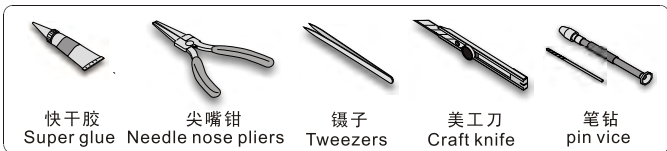

1/35 MILITARY MINIATURE VEHICLE UPGRADE SERIES PEA 250

[Http://www.voyagermodel.com/productdetails.asp?itemid=PEA250](http://www.voyagermodel.com/productdetails.asp?itemid=PEA250)

Modern USMC LAV-25-SLEP exhaust cover

现代美军 LAV-25-SLEP 排气管罩

[For TRUMPETER]

■ 推荐使用工具 RECOMMENDED TOOLS

VOYAGER MODEL

更多PE35250样品照片参考请扫一扫
MORE PICTUER OF PE 35250
REFERENCE SCAN HERE

- ↑
安装
install
- ↩
折叠
bend
- A1
改造件零件编号
PE/resin part number
- B12
原零件编号
kit part number
- ◼
另一侧相同制作
repeat on opposite side
- ↷
弧度卷曲
radial bending
- x2
制作若干组
multiple assembly
- ⇄
选择安装
alternative
- ⚡
钻孔
drill