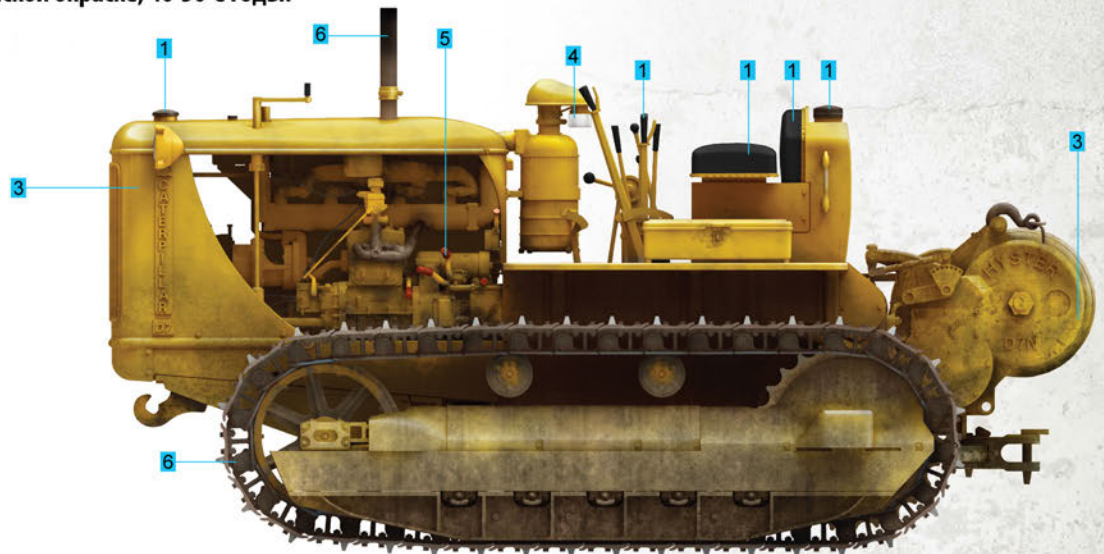

32

61

62

63

**D7 армии США. Франция, 1944 год.**  
D7 of the US Army. France, 1944.

MiniART : 35225

**D7 в стандартной гражданской окраске, 40-50-е годы.**  
D7 standard civil color, 40-50s.

**Chart colors for tractor / Таблица цветов для окраски трактора**