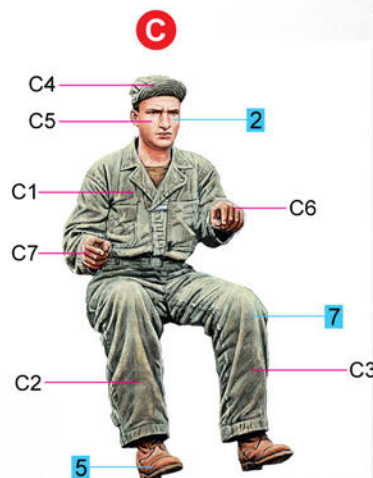

32

61

62

63

**D7 армии США. Франция, 1944 год.**  
D7 of the US Army. France, 1944.

MiniART : 35225

**D7 в стандартной гражданской окраске, 40-50-е годы.**  
D7 standard civil color, 40-50s.

**Chart colors for tractor / Таблица цветов для окраски трактора**

No	Vallejo	TESTOR	TAMIYA	HUMBROL	REVELL	Mr. Color	Life Color	Color	Цвет
1	950	1749	XF1	33	8	33	LC02	Black	Черный
2	967	1711	XF67	101	12	12	UA426	Olive Drab	Оливковый
3	953	4721	XF3	24	115	91	UA140	Insignia Yellow	Желтый
4	951	1768	XF2	34	5	62	LC01	White	Белый
5	817	1550	XF7	60	36	3	LC06	Red	Красный
6	846	1785	XF68	113	83	81	LC32	Rust	Ржавчина
7	843	1701	XF72	186	83	19	UA085	Brown	Коричневый
8	997	1546	X11	11	90	8	LC74	Silver	Серебро