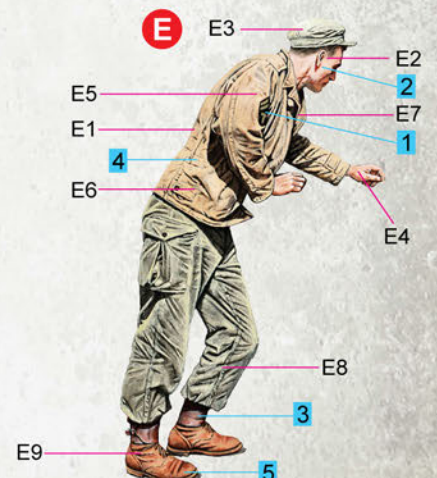

32

61

62

63

**D7 армии США. Франция, 1944 год.**  
D7 of the US Army. France, 1944.

MiniART : 35225

**D7 в стандартной гражданской окраске, 40-50-е годы.**  
D7 standard civil color, 40-50s.

**Chart colors for tractor / Таблица цветов для окраски трактора**

No	Vallejo	TESTOR	TAMIYA	HUMBROL	REVELL	Mr. Color	Life Color	Color	Цвет
1	950	1749	XF1	33	8	33	LC02	Black	Черный
2	967	1711	XF67	101	12	12	UA426	Olive Drab	Оливковый
3	953	4721	XF3	24	115	91	UA140	Insignia Yellow	Желтый
4	951	1768	XF2	34	5	62	LC01	White	Белый
5	817	1550	XF7	60	36	3	LC06	Red	Красный
6	846	1785	XF68	113	83	81	LC32	Rust	Ржавчина
7	843	1701	XF72	186	83	19	UA085	Brown	Коричневый
8	997	1546	X11	11	90	8	LC74	Silver	Серебро

**Chart colors for figures / Таблица цветов для окраски фигур**

No	Vallejo	TESTOR	TAMIYA	HUMBROL	REVELL	Mr. Color	Life Color	Color	Цвет
1	950	1749	XF1	33	8	33	LC02	Black	Черный
2	815	1516	XF15	61	35	51	LC41	Skintone	Телесный
3	843	1701	XF72	186	83	43	LC17	Brown	Коричневый
4	887	1711	XF51	155	46	38	UA005	Olive Drab	Оливковый
5	818	1541	XF64	100	37	41	LC16	Red Brown	Красно-коричневый
6	894	1710	XF67	101	64	136	UA059	Green	Зеленый
7	836	1721	XF66	156	78	60	UA029	Grey	Серый