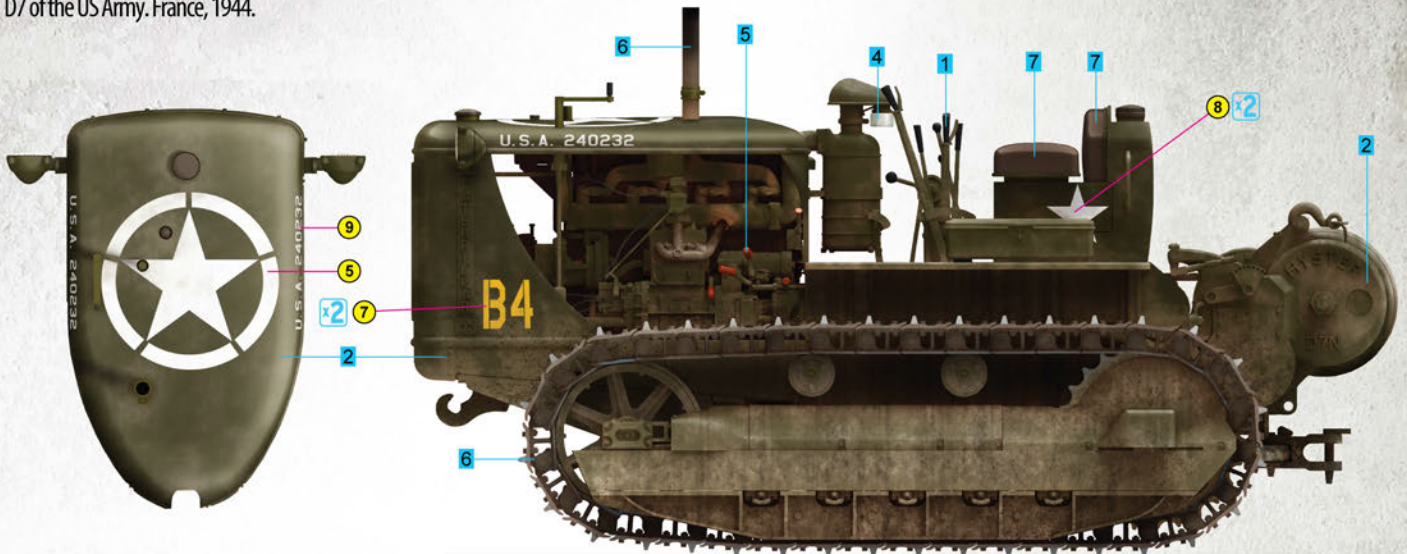

32

61

62

63

**D7 армии США. Франция, 1944 год.**  
D7 of the US Army. France, 1944.

MiniART : 35225

**D7 в стандартной гражданской окраске, 40-50-е годы.**  
D7 standard civil color, 40-50s.

**Chart colors for tractor / Таблица цветов для окраски трактора**