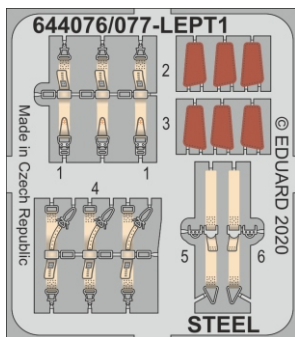

Löök

POZOR! OBSAHUJE DROBNÉ A OSTRÉ DÍLY
VÝROBEK NENÍ HRAČKOU
CONTAINS SMALL AND SHARP PARTS
COLLECTORS' ITEM • NOT A TOY

This product contains resin and metal detail parts for upgrading scale plastic models. When selecting this set make sure that it is for the kit mentioned on the label as these sets are made specifically for that kit. **WARNING!** This set contains small and sharp parts. Work carefully in a ventilated, well-lit room. Safety glasses are recommended. This product is not a toy.

Tento výrobek obsahuje resinové a leptané kovové díly pro úpravu a vylepšení plastického modelu. Při výběru sady kovových detailů zkontrolujte, zda je určena pro model, který chcete upravit. Model, pro který je sada určena, je uveden na titulním štítku.

POZOR! Sada obsahuje malé a ostré díly. Pracujte ve větrané a dobře osvětlené místnosti. Doporučujeme použití ochranných brýlí. Výrobek není hračkou.

R6

Item #

Scale
Recommended

644077	Bf 110D	1/48
		Eduard

eduard

- BEND
OHNOUT
- SYMMETRICAL ASSEMBLY
SYMETRICKÁ MONTÁŽ
- GLUE
PŘILEPIT
- REVERSE SIDE
OTOČIT

<p>A 3 sets</p> <p>PE1 <input checked="" type="checkbox"/></p> <p>PE2</p>	<p>B 3 sets</p> <p>PE4 <input checked="" type="checkbox"/></p> <p>PE3</p>	<p>PE5 <input checked="" type="checkbox"/></p> <p>PE6 <input checked="" type="checkbox"/></p>
<p>A</p> <p>plastic J14</p> <p>J4 plastic</p> <p>B</p> <p>?</p>	<p>plastic B17</p>	
<p>A</p> <p>J4 plastic</p> <p>B</p> <p>plastic J14</p>	<p>plastic parts</p>	