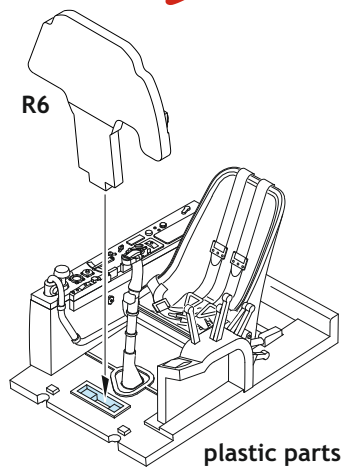

Tento výrobek obsahuje resinové a leptané kovové díly pro úpravu a vylepšení plastického modelu. Při výběru sady kovových detailů zkontrolujte, zda je určena pro model, který chcete upravit. Model, pro který je sada určena, je uveden na titulním štítku.

POZOR! Sada obsahuje malé a ostré díly. Pracujte ve větrané a dobře osvětlené místnosti. Doporučujeme použití ochranných brýlí. Výrobek není hračkou.

R6

Item #

Scale
Recommended

644077	Bf 110D	1/48
		Eduard

eduard

- BEND
OHNOUT
- SYMMETRICAL ASSEMBLY
SYMETRICKÁ MONTÁŽ
- GLUE
PŘILEPIT
- REVERSE SIDE
OTOČIT

<p>A 3 sets</p> <p>PE1 <input checked="" type="checkbox"/></p> <p>PE2</p>	<p>B 3 sets</p> <p>PE4 <input checked="" type="checkbox"/></p> <p>PE3</p>	<p>PE5 <input checked="" type="checkbox"/></p> <p>PE6 <input checked="" type="checkbox"/></p>
<p>A</p> <p>plastic J14</p> <p>J4 plastic</p> <p>B</p> <p>?</p>	<p>plastic B17</p>	
<p>A</p> <p>J4 plastic</p> <p>B</p> <p>plastic J14</p>	<p>plastic parts</p>	