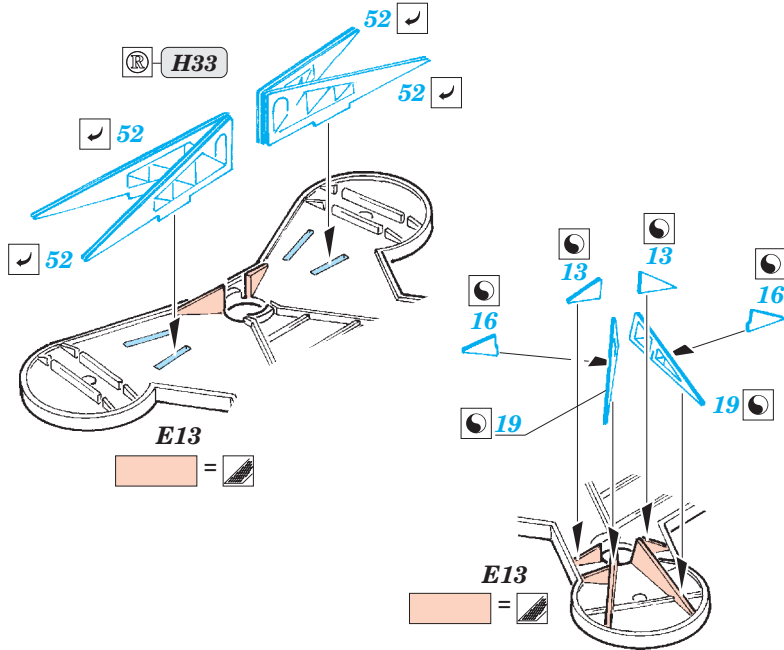

USS Arizona part 4-main top 1/200

eduard

53 110

1/200 scale detail set for Trumpeter kit • sada detailů pro model 1/200 Trumpeter

- ★ APPLY EXPRESS MASK AND PAINT BEFORE GLUING
POUŽIT EXPRESS MASK NABARVIT PŘED SLEPENÍM
- ☉ SYMMETRICAL ASSEMBLY
SYMETRICKÁ MONTÁŽ
- ☐ REMOVE
ODSTRANIT
- ☑ BEND
OHNOUT
- ☒ GRIND
OBROUSIT
- ☐? OPTION
VOLBA
- ☐ DRILL HOLE
VRTÁT OTVOR
- ☐ REPLACE
NAHRADIT
- 1 COLORED ETCHED PARTS
LEPTANÉ BAREVNÉ DÍLY

ORIGINAL KIT PARTS
PŮVODNÍ DÍLY STAVEBNICE

PHOTO-ETCHED PARTS
LEPTANÉ DÍLY

PARTS TO BE REMOVED
DÍLY K ODSTRANĚNÍ

FILL
TMELIT

X

3,5 mm 3,5 mm

D17, D20,
E13, E21, E23