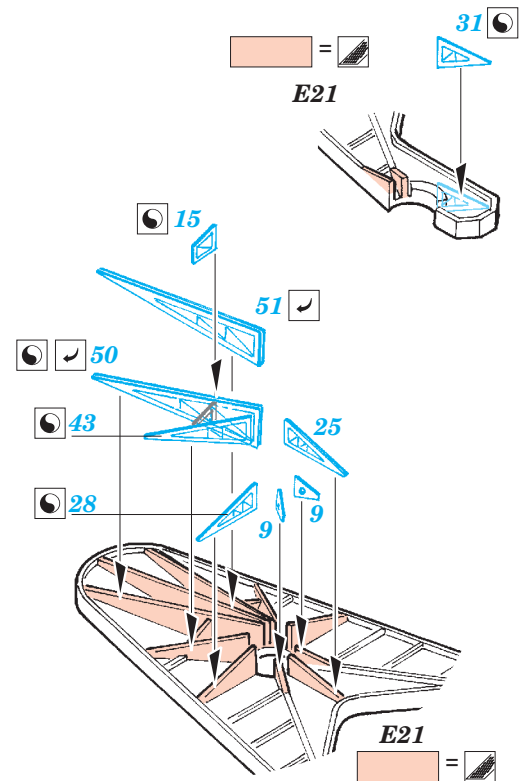

USS Arizona part 4-main top 1/200

eduard

53 110

1/200 scale detail set for Trumpeter kit • sada detailů pro model 1/200 Trumpeter

- ★ APPLY EXPRESS MASK AND PAINT BEFORE GLUING
POUŽIT EXPRESS MASK NABARVIT PŘED SLEPENÍM
- ☉ SYMMETRICAL ASSEMBLY
SYMETRICKÁ MONTÁŽ
- ☐ REMOVE
ODSTRANIT
- ☑ BEND
OHNOUT
- ☒ GRIND
OBROUSIT
- ☐? OPTION
VOLBA
- ☐ DRILL HOLE
VRTÁT OTVOR
- ☐ REPLACE
NAHRADIT
- 1 COLORED ETCHED PARTS
LEPTANÉ BAREVNÉ DÍLY

ORIGINAL KIT PARTS
PŮVODNÍ DÍLY STAVEBNICE

PHOTO-ETCHED PARTS
LEPTANÉ DÍLY

PARTS TO BE REMOVED
DÍLY K ODSTRANĚNÍ

FILL
TMELIT

X

3,5 mm 3,5 mm

D17, D20,
E13, E21, E23