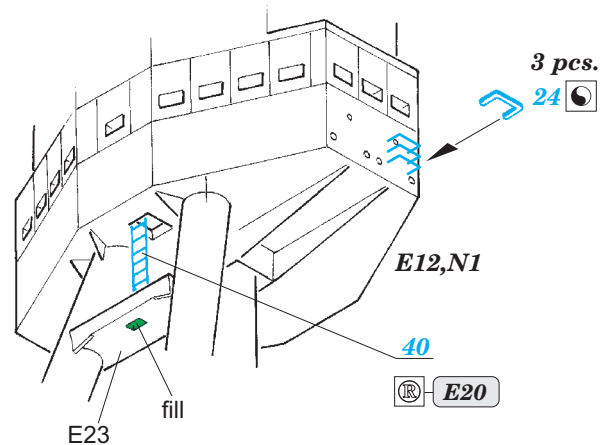

USS Arizona part 4-main top 1/200

eduard

53 110

1/200 scale detail set for Trumpeter kit • sada detailů pro model 1/200 Trumpeter

- ★ APPLY EXPRESS MASK AND PAINT BEFORE GLUING
POUŽIT EXPRESS MASK NABARVIT PŘED SLEPENÍM
- ☉ SYMMETRICAL ASSEMBLY
SYMETRICKÁ MONTÁŽ
- ☐ REMOVE
ODSTRANIT
- ☑ BEND
OHNOUT
- ☒ GRIND
OBROUSIT
- ☐? OPTION
VOLBA
- ☐ DRILL HOLE
VRTÁT OTVOR
- ☐ REPLACE
NAHRADIT
- 1 COLORED ETCHED PARTS
LEPTANÉ BAREVNÉ DÍLY

ORIGINAL KIT PARTS
PŮVODNÍ DÍLY STAVEBNICE

PHOTO-ETCHED PARTS
LEPTANÉ DÍLY

PARTS TO BE REMOVED
DÍLY K ODSTRANĚNÍ

FILL
TMELIT

X

3,5 mm 3,5 mm

D17, D20,
E13, E21, E23