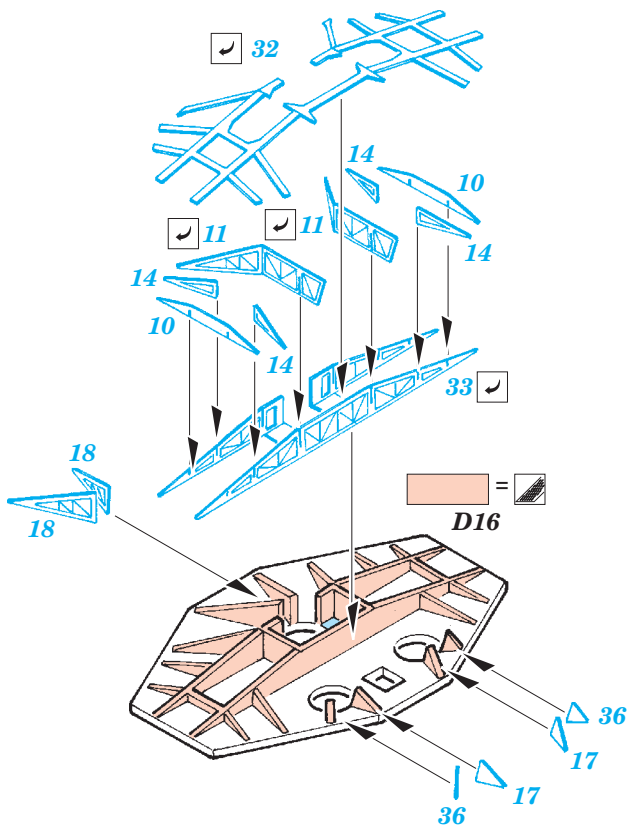

USS Arizona part 4-main top 1/200

eduard

53 110

1/200 scale detail set for Trumpeter kit • sada detailů pro model 1/200 Trumpeter

- ★ APPLY EXPRESS MASK AND PAINT BEFORE GLUING
POUŽIT EXPRESS MASK NABARVIT PŘED SLEPENÍM
- ☉ SYMMETRICAL ASSEMBLY
SYMETRICKÁ MONTÁŽ
- ☐ REMOVE
ODSTRANIT
- ☑ BEND
OHNOUT
- ☒ GRIND
OBROUSIT
- ☐? OPTION
VOLBA
- ☐ DRILL HOLE
VRTÁT OTVOR
- ☐ REPLACE
NAHRADIT
- 1 COLORED ETCHED PARTS
LEPTANÉ BAREVNÉ DÍLY

ORIGINAL KIT PARTS
PŮVODNÍ DÍLY STAVEBNICE

PHOTO-ETCHED PARTS
LEPTANÉ DÍLY

PARTS TO BE REMOVED
DÍLY K ODSTRANĚNÍ

FILL
TMELIT

X

3,5 mm 3,5 mm

D17, D20,
E13, E21, E23