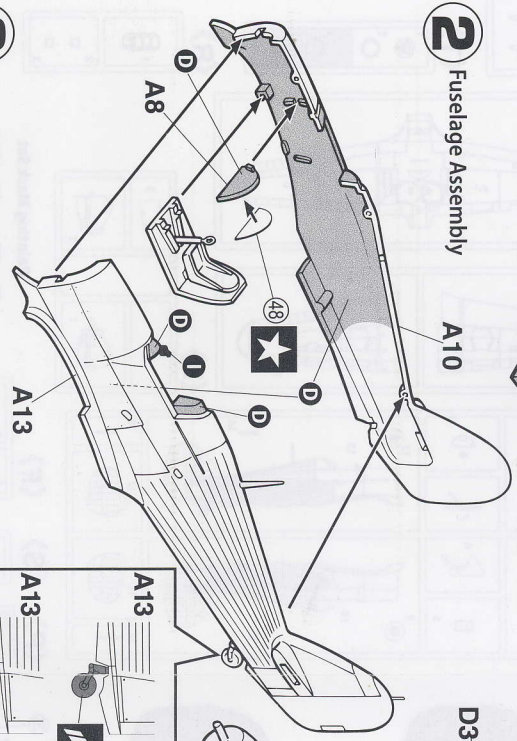

FILL HOLE
 SCHLESSEN
 ZAMKNAĆ OTWÓR
 ZAKRYJTE OTVOR

FORO PIENO
 EMPUE EL AGUERO
 BOUCHER LE TROU

REMOVE
 ENTFERNEN
 USUNAC
 ODSRANIT

SEPARARE
 CORTAR
 RETIRER

Various Parts Installation

1 Cockpit Assembly

2 Fuselage Assembly

3 Main Wing Assembly

4 Main Wing & Horizontal Stabilizer Installation

5 Main Gear Assembly

7 Canopy & Propeller Installation

6