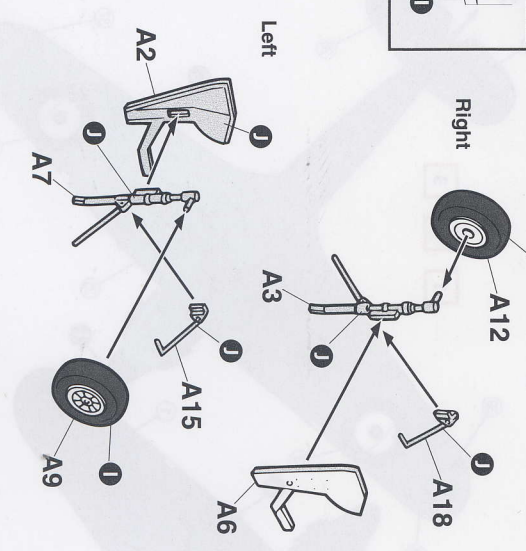

FILL HOLE
 SCHLESSEN
 ZAMKNAĆ OTWÓR
 ZAKRYJTE OTVOR

FORO PIENO
 EMPUE EL AGUERO
 BOUCHER LE TROU

REMOVE
 ENTFERNEN
 USUNAC
 ODSRANIT

SEPARARE
 CORTAR
 RETIRER

Various Parts Installation

1 Cockpit Assembly

2 Fuselage Assembly

3 Main Wing Assembly

4 Main Wing & Horizontal Stabilizer Installation

5 Main Gear Assembly

7 Canopy & Propeller Installation

6