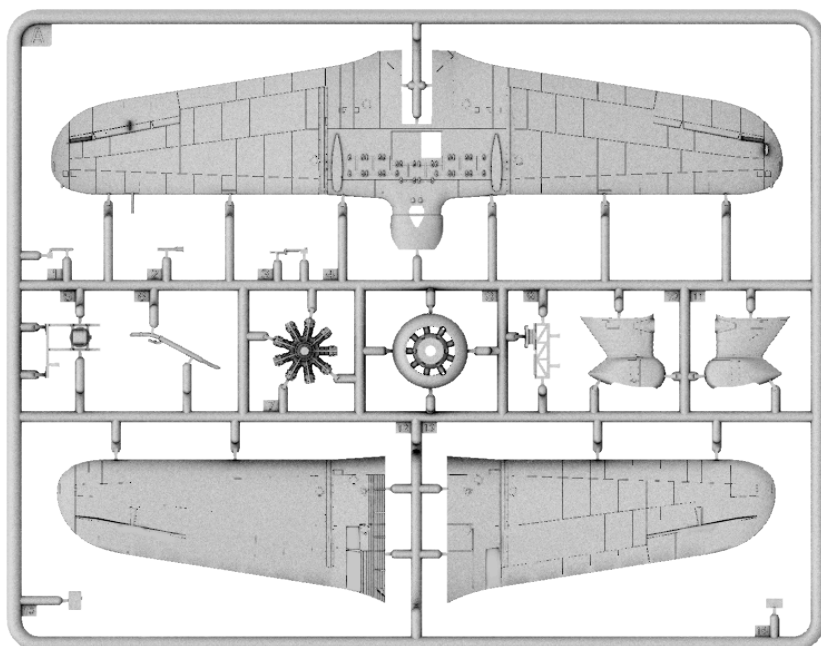

Elementy modelu
Elements of the model kit

Ramka A / Frame A