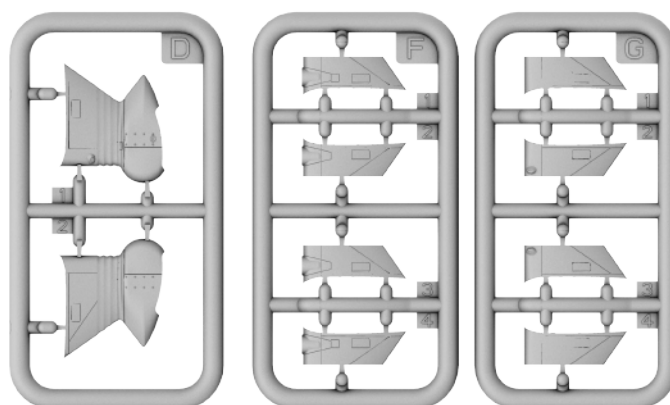

IBG Models
ul. Benedykta Hertza 2
04-603 Warszawa
Poland

tel +48 22 8159150
fax +48 22 8159151
ibgsc@ibg.com.pl
www.ibg.com.pl
www.ibgmodels.com

Elementy modelu
Elements of the model kit

Ramka A / Frame A

Ramka B / Frame B

Ramka C / Frame C

Ramki D, F i G / Frames D, F and G

Ramka K / Frame K
Przezroczysta / Transparent

Ramka E / Frame E

Etap 1 Step 1

Elementy wnętrza pomaluj kolorem A, chyba że zaznaczono inaczej
Paint the elements of the interior with the color A, unless stated otherwise

Etap 2 Step 2

Etap 3 Step 3

Etap 4
Step 4

Etap 5
Step 5

Etap 6
Step 6

Etap 7
Step 7

Etap 8
Step 8

Etap 9
Step 9