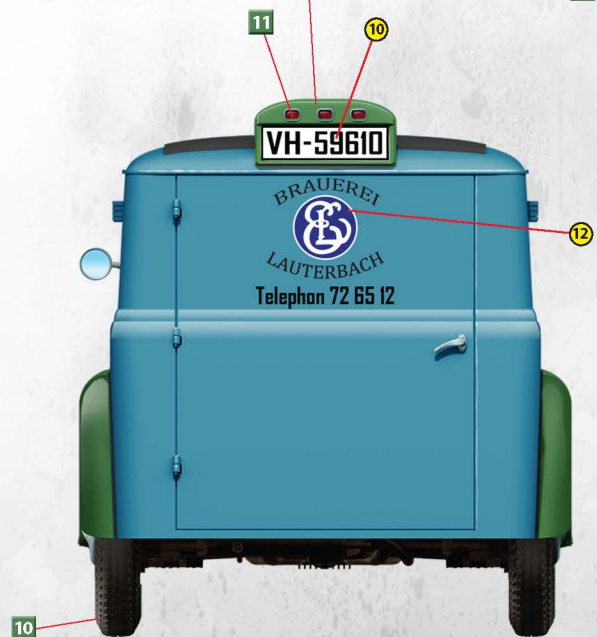

36

37

LIEFERWAGEN TYP 170V German Beer Delivery Car

SCALE
1:35

PAINTING GUIDE
ОКРАСКА

3 Lauterbach. Germany, 40s.
Лаутербах. Германия, 40-е годы.

LIEFERWAGEN TYP 170V German Beer Delivery Car

SCALE
1:35