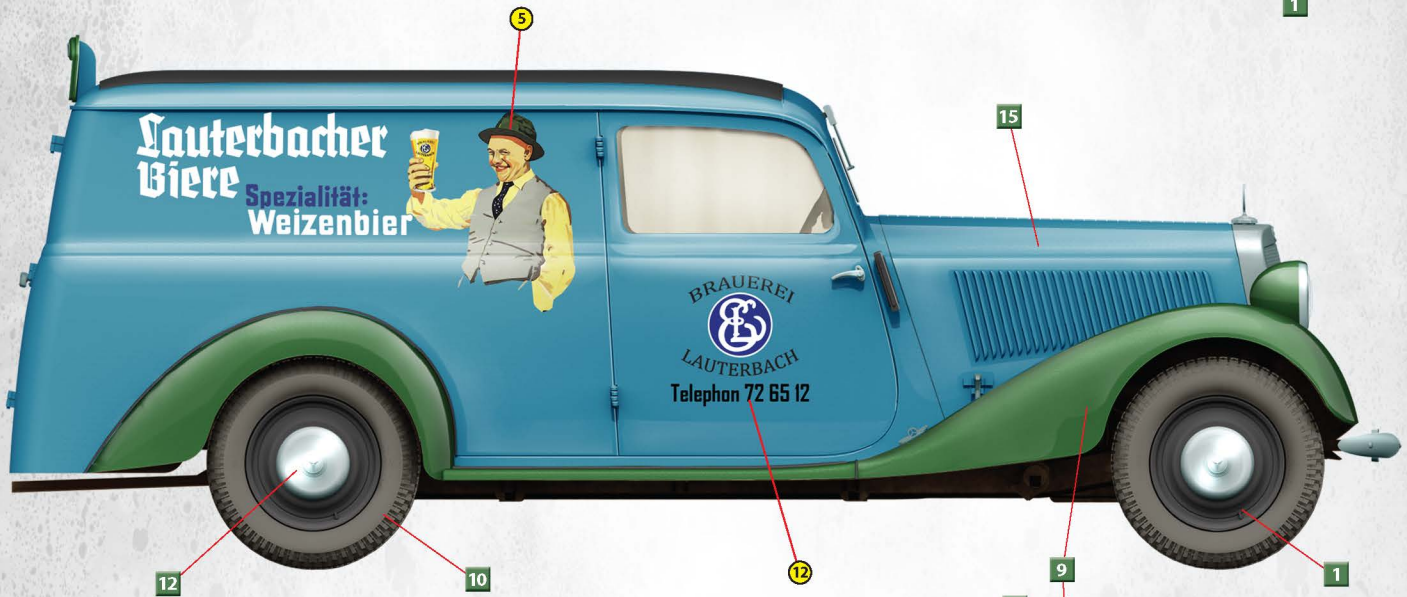

36

37

LIEFERWAGEN TYP 170V German Beer Delivery Car

SCALE
1:35

PAINTING GUIDE
ОКРАСКА

3 Lauterbach. Germany, 40s.
Лаутербах. Германия, 40-е годы.

LIEFERWAGEN TYP 170V German Beer Delivery Car

SCALE
1:35