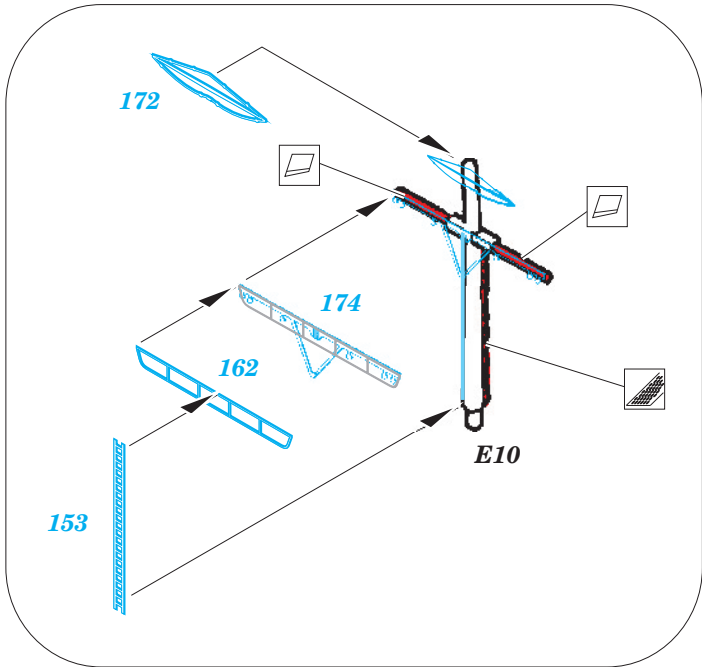

# Admiral Graf Spee

1/350 scale detail set for ACADEMY kit • sada detailů pro model 1/350 ACADEMY

eduard

53 050

- APPLY EXPRESS MASK AND PAINT BEFORE GLUING  
POUŽIT EXPRESS MASK NABARVIT PŘED SLEPENÍM
- SYMMETRICAL ASSEMBLY  
SYMETRICKÁ MONTÁŽ
- REMOVE  
ODSTRANIT
- GRIND  
OBROUSIT
- DRILL HOLE  
VRTAT OTVOR
- BEND  
OHNOUT
- OPTION  
VOLBA
- REPLACE  
NAHRADIT

**ORIGINAL KIT PARTS** PŮVODNÍ DÍLY STAVEBNICE    **PHOTO-ETCHED PARTS** LEPTANÉ DÍLY    **PARTS TO BE REMOVED** DÍLY K ODSTRANĚNÍ    **FILL** TMELIT

B8, B14, B28

A2 (B27)

D23 (D24)

plastic

D29 (D30)

D34 (D35)

D17 (D18)

C73, C74, C75  
(C78, C79, C80)

C2, C3, C34