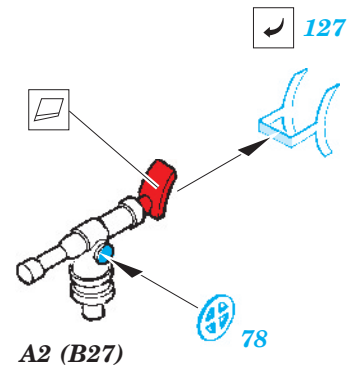

# Admiral Graf Spee

1/350 scale detail set for ACADEMY kit • sada detailů pro model 1/350 ACADEMY

eduard

53 050

- APPLY EXPRESS MASK AND PAINT BEFORE GLUING  
POUŽIT EXPRESS MASK NABARVIT PŘED SLEPENÍM
- SYMMETRICAL ASSEMBLY  
SYMETRICKÁ MONTÁŽ
- REMOVE  
ODSTRANIT
- GRIND  
OBROUSIT
- DRILL HOLE  
VRTAT OTVOR
- BEND  
OHNOUT
- OPTION  
VOLBA
- REPLACE  
NAHRADIT

**ORIGINAL KIT PARTS** PŮVODNÍ DÍLY STAVEBNICE    **PHOTO-ETCHED PARTS** LEPTANÉ DÍLY    **PARTS TO BE REMOVED** DÍLY K ODSTRANĚNÍ    **FILL** TMELIT

B8, B14, B28

A2 (B27)

D23 (D24)

plastic

D29 (D30)

D34 (D35)