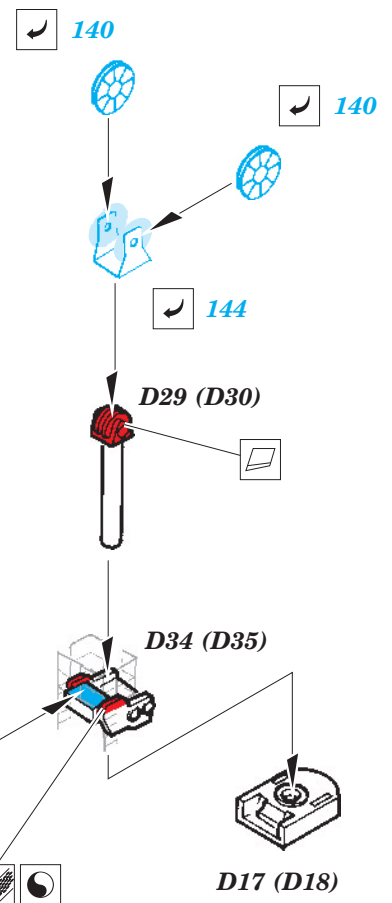

# Admiral Graf Spee

1/350 scale detail set for ACADEMY kit • sada detailů pro model 1/350 ACADEMY

eduard

53 050

- APPLY EXPRESS MASK AND PAINT BEFORE GLUING  
POUŽIT EXPRESS MASK NABARVIT PŘED SLEPENÍM
- SYMMETRICAL ASSEMBLY  
SYMETRICKÁ MONTÁŽ
- REMOVE  
ODSTRANIT
- GRIND  
OBROUSIT
- DRILL HOLE  
VRTAT OTVOR
- BEND  
OHNOUT
- OPTION  
VOLBA
- REPLACE  
NAHRADIT

**ORIGINAL KIT PARTS** PŮVODNÍ DÍLY STAVEBNICE    **PHOTO-ETCHED PARTS** LEPTANÉ DÍLY    **PARTS TO BE REMOVED** DÍLY K ODSTRANĚNÍ    **FILL** TMELIT

B8, B14, B28

A2 (B27)

D23 (D24)

plastic

D29 (D30)

D34 (D35)

D17 (D18)

C73, C74, C75  
(C78, C79, C80)

C2, C3, C34