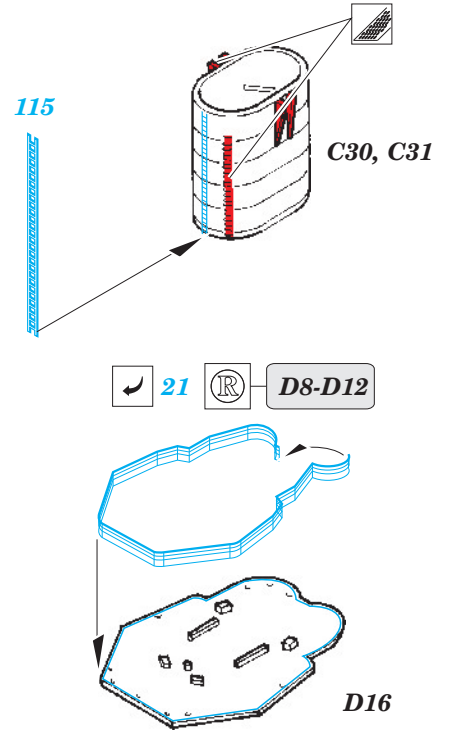

# Admiral Graf Spee

1/350 scale detail set for ACADEMY kit • sada detailů pro model 1/350 ACADEMY

eduard

53 050

- APPLY EXPRESS MASK AND PAINT BEFORE GLUING  
POUŽIT EXPRESS MASK NABARVIT PŘED SLEPENÍM
- SYMMETRICAL ASSEMBLY  
SYMETRICKÁ MONTÁŽ
- REMOVE  
ODSTRANIT
- GRIND  
OBROUSIT
- DRILL HOLE  
VRTAT OTVOR
- BEND  
OHNOUT
- OPTION  
VOLBA
- REPLACE  
NAHRADIT

**ORIGINAL KIT PARTS** PŮVODNÍ DÍLY STAVEBNICE    **PHOTO-ETCHED PARTS** LEPTANÉ DÍLY    **PARTS TO BE REMOVED** DÍLY K ODSTRANĚNÍ    **FILL** TMELIT

B8, B14, B28

A2 (B27)

D23 (D24)

plastic

D29 (D30)

D34 (D35)

D17 (D18)

C73, C74, C75  
(C78, C79, C80)

C2, C3, C34