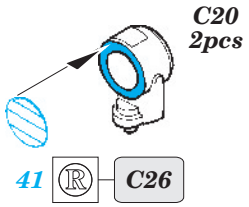

# Admiral Graf Spee

1/350 scale detail set for ACADEMY kit • sada detailů pro model 1/350 ACADEMY

eduard

53 050

- APPLY EXPRESS MASK AND PAINT BEFORE GLUING  
POUŽIT EXPRESS MASK NABARVIT PŘED SLEPENÍM
- SYMMETRICAL ASSEMBLY  
SYMETRICKÁ MONTÁŽ
- REMOVE  
ODSTRANIT
- GRIND  
OBROUSIT
- DRILL HOLE  
VRTAT OTVOR
- BEND  
OHNOUT
- OPTION  
VOLBA
- REPLACE  
NAHRADIT

**ORIGINAL KIT PARTS** PŮVODNÍ DÍLY STAVEBNICE    **PHOTO-ETCHED PARTS** LEPTANÉ DÍLY    **PARTS TO BE REMOVED** DÍLY K ODSTRANĚNÍ    **FILL** TMELIT

B8, B14, B28

A2 (B27)

D23 (D24)

plastic

D29 (D30)

D34 (D35)

D17 (D18)

C73, C74, C75  
(C78, C79, C80)

C2, C3, C34