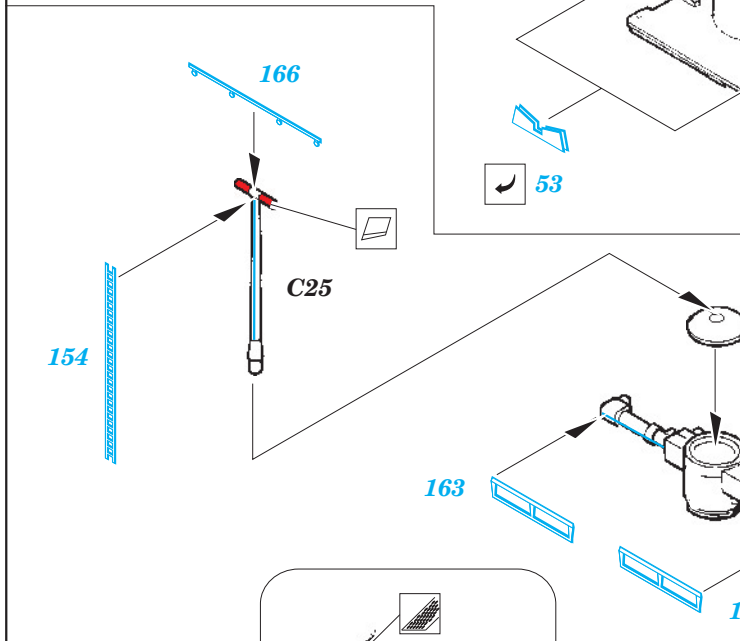

**ORIGINAL KIT PARTS** PŮVODNÍ DÍLY STAVEBNICE    **PHOTO-ETCHED PARTS** LEPTANÉ DÍLY    **PARTS TO BE REMOVED** DÍLY K ODSTRANĚNÍ    **FILL** TMELIT

B8, B14, B28

A2 (B27)

D23 (D24)

plastic

D29 (D30)

D34 (D35)

D17 (D18)

C73, C74, C75  
(C78, C79, C80)

C2, C3, C34