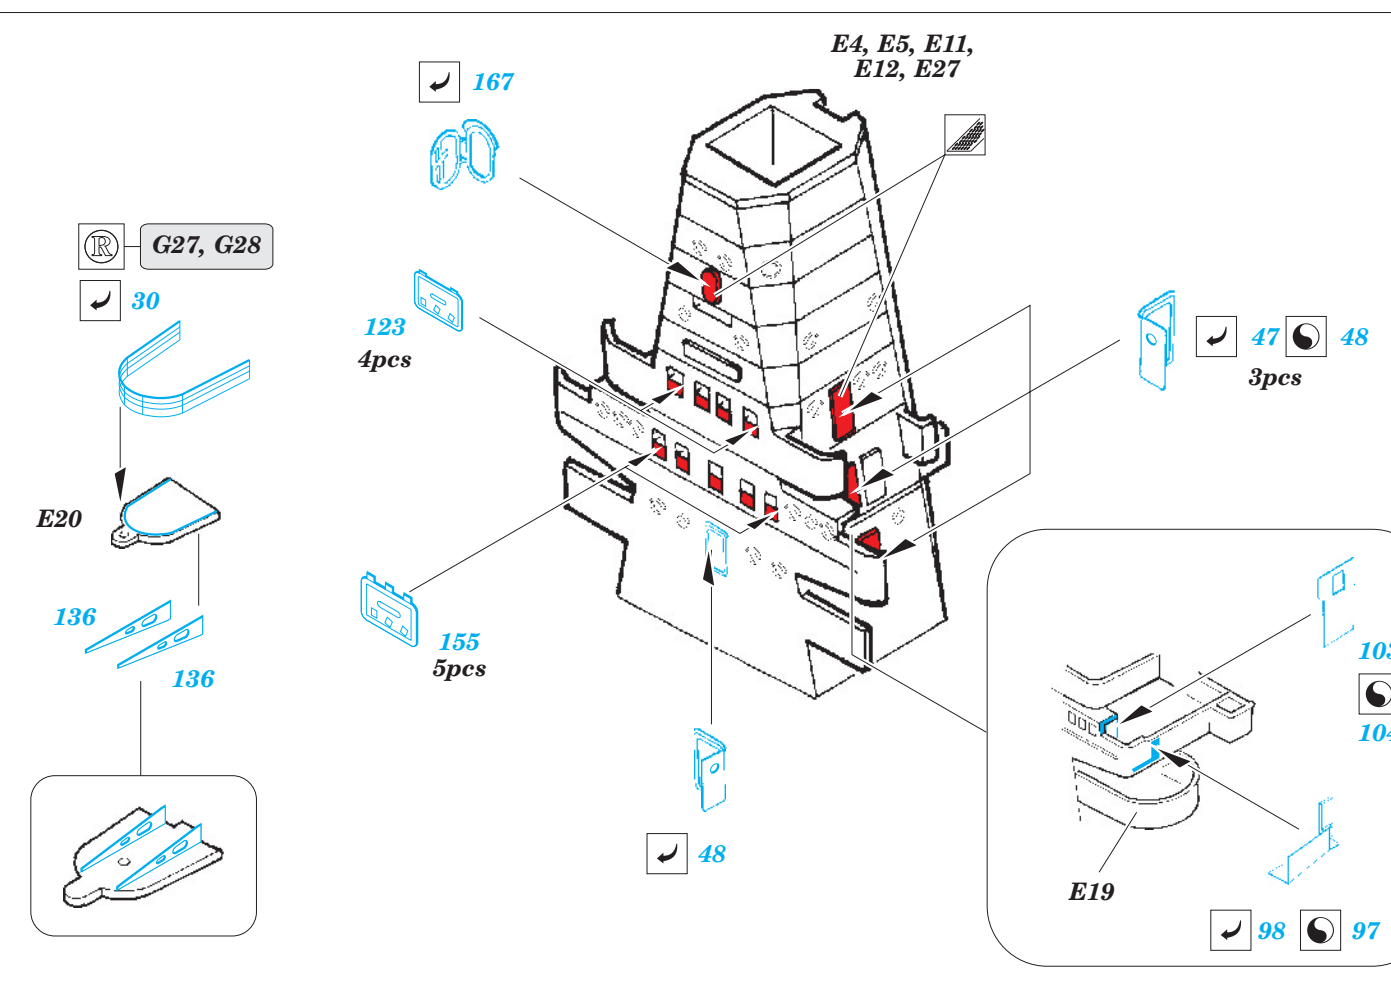

# Admiral Graf Spee

1/350 scale detail set for ACADEMY kit • sada detailů pro model 1/350 ACADEMY

eduard

53 050

- APPLY EXPRESS MASK AND PAINT BEFORE GLUING  
POUŽIT EXPRESS MASK NABARVIT PŘED SLEPENÍM
- SYMMETRICAL ASSEMBLY  
SYMETRICKÁ MONTÁŽ
- REMOVE  
ODSTRANIT
- GRIND  
OBROUSIT
- DRILL HOLE  
VRTAT OTVOR
- BEND  
OHNOUT
- OPTION  
VOLBA
- REPLACE  
NAHRADIT

**ORIGINAL KIT PARTS** PŮVODNÍ DÍLY STAVEBNICE    **PHOTO-ETCHED PARTS** LEPTANÉ DÍLY    **PARTS TO BE REMOVED** DÍLY K ODSTRANĚNÍ    **FILL** TMELIT

B8, B14, B28

A2 (B27)

D23 (D24)

plastic

D29 (D30)

D34 (D35)

D17 (D18)

C73, C74, C75  
(C78, C79, C80)

C2, C3, C34