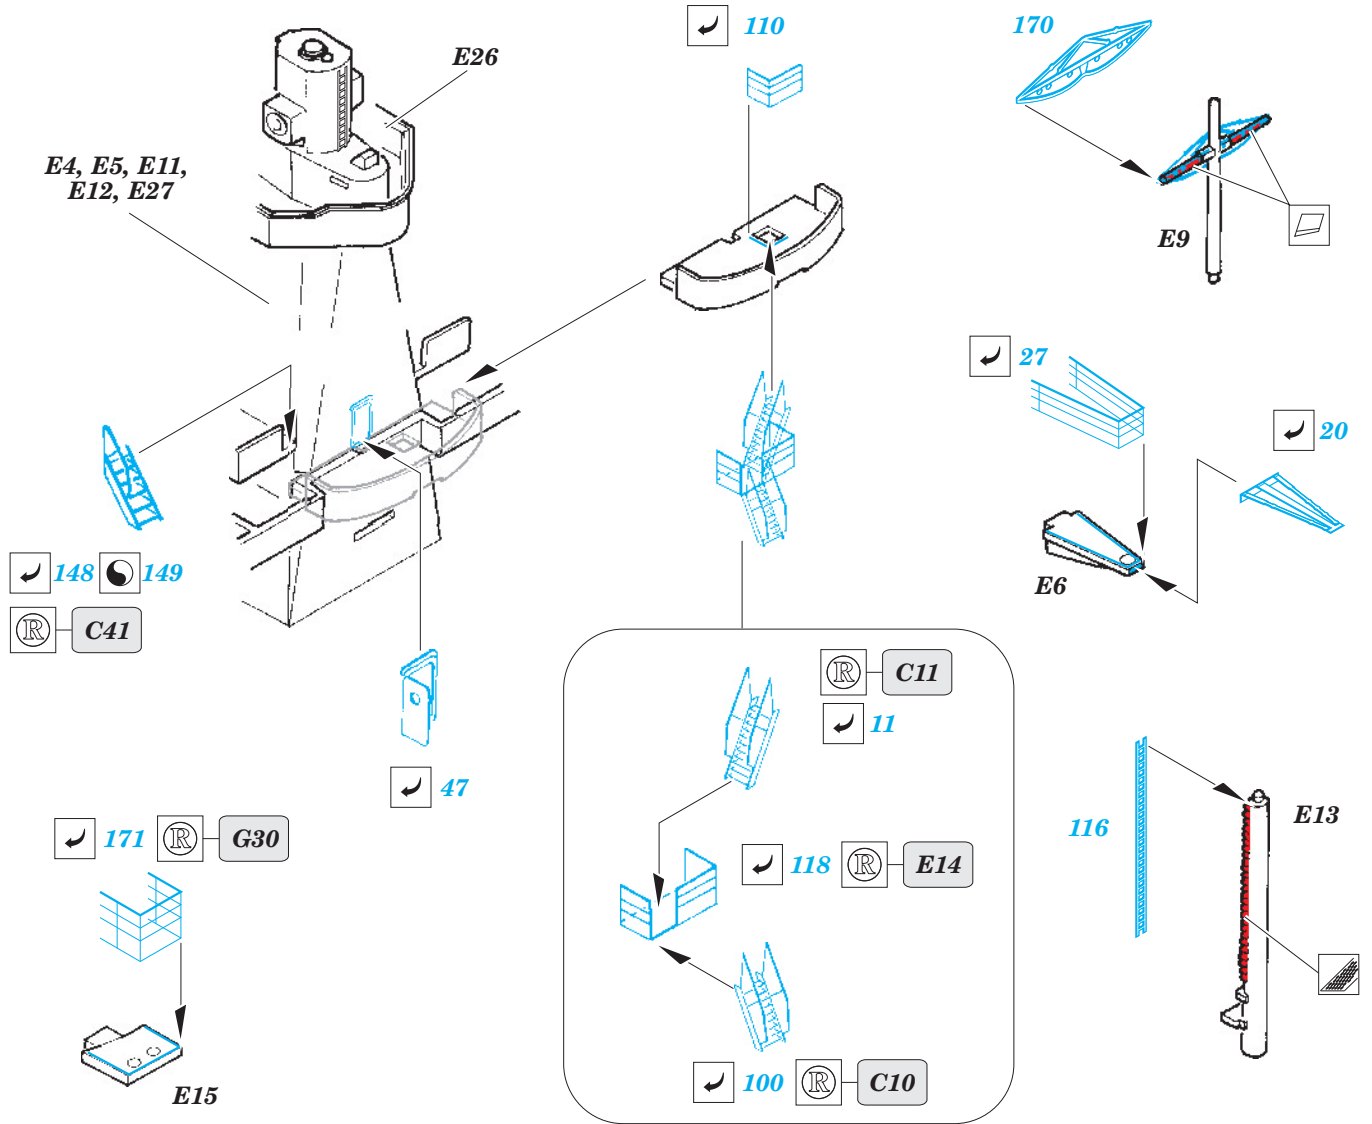

**ORIGINAL KIT PARTS** PŮVODNÍ DÍLY STAVEBNICE    **PHOTO-ETCHED PARTS** LEPTANÉ DÍLY    **PARTS TO BE REMOVED** DÍLY K ODSTRANĚNÍ    **FILL** TMELIT

B8, B14, B28

A2 (B27)

D23 (D24)

plastic

D29 (D30)

D34 (D35)

D17 (D18)

C73, C74, C75  
(C78, C79, C80)

C2, C3, C34