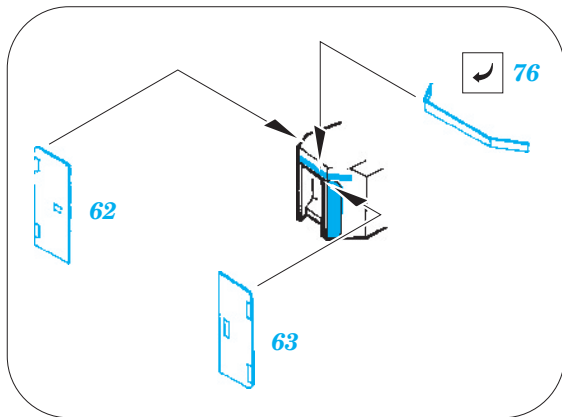

# Admiral Graf Spee

1/350 scale detail set for ACADEMY kit • sada detailů pro model 1/350 ACADEMY

eduard

53 050

- APPLY EXPRESS MASK AND PAINT BEFORE GLUING  
POUŽIT EXPRESS MASK NABARVIT PŘED SLEPENÍM
- SYMMETRICAL ASSEMBLY  
SYMETRICKÁ MONTÁŽ
- REMOVE  
ODSTRANIT
- GRIND  
OBROUSIT
- DRILL HOLE  
VRTAT OTVOR
- BEND  
OHNOUT
- OPTION  
VOLBA
- REPLACE  
NAHRADIT

**ORIGINAL KIT PARTS** PŮVODNÍ DÍLY STAVEBNICE    **PHOTO-ETCHED PARTS** LEPTANÉ DÍLY    **PARTS TO BE REMOVED** DÍLY K ODSTRANĚNÍ    **FILL** TMELIT

B8, B14, B28

A2 (B27)

D23 (D24)

plastic

D29 (D30)

D34 (D35)