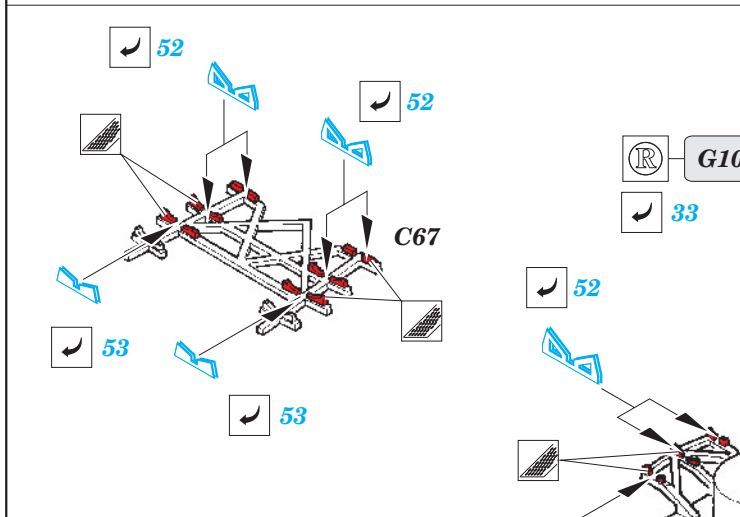

**ORIGINAL KIT PARTS** PŮVODNÍ DÍLY STAVEBNICE    **PHOTO-ETCHED PARTS** LEPTANÉ DÍLY    **PARTS TO BE REMOVED** DÍLY K ODSTRANĚNÍ    **FILL** TMELIT

B8, B14, B28

A2 (B27)

D23 (D24)

plastic

D29 (D30)

D34 (D35)

D17 (D18)

C73, C74, C75  
(C78, C79, C80)

C2, C3, C34