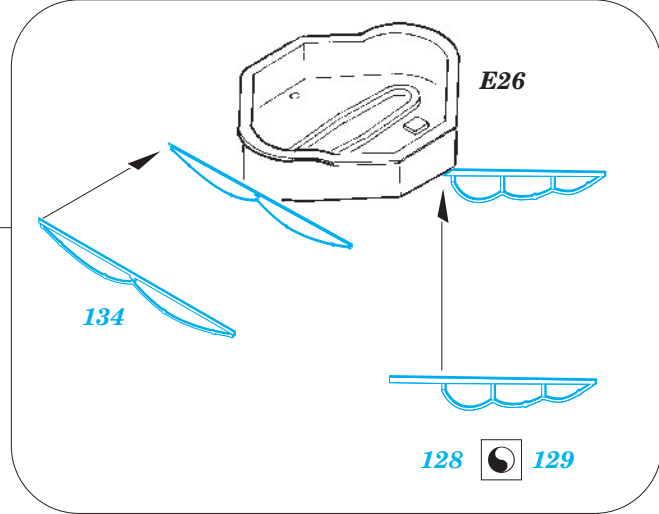

# Admiral Graf Spee

1/350 scale detail set for ACADEMY kit • sada detailů pro model 1/350 ACADEMY

eduard

53 050

- APPLY EXPRESS MASK AND PAINT BEFORE GLUING  
POUŽIT EXPRESS MASK NABARVIT PŘED SLEPENÍM
- SYMMETRICAL ASSEMBLY  
SYMETRICKÁ MONTÁŽ
- REMOVE  
ODSTRANIT
- GRIND  
OBROUSIT
- DRILL HOLE  
VRTAT OTVOR
- BEND  
OHNOUT
- OPTION  
VOLBA
- REPLACE  
NAHRADIT

**ORIGINAL KIT PARTS** PŮVODNÍ DÍLY STAVEBNICE    **PHOTO-ETCHED PARTS** LEPTANÉ DÍLY    **PARTS TO BE REMOVED** DÍLY K ODSTRANĚNÍ    **FILL** TMELIT

B8, B14, B28

A2 (B27)

D23 (D24)

plastic

D29 (D30)

D34 (D35)

D17 (D18)

C73, C74, C75  
(C78, C79, C80)

C2, C3, C34