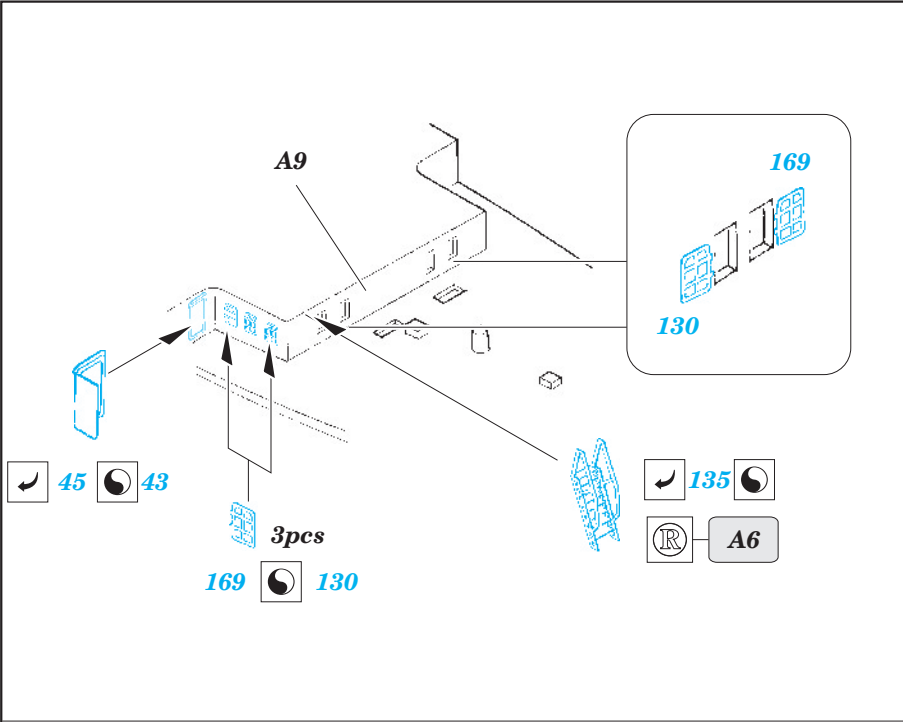

# Admiral Graf Spee

1/350 scale detail set for ACADEMY kit • sada detailů pro model 1/350 ACADEMY

eduard

53 050

- APPLY EXPRESS MASK AND PAINT BEFORE GLUING  
POUŽIT EXPRESS MASK NABARVIT PŘED SLEPENÍM
- SYMMETRICAL ASSEMBLY  
SYMETRICKÁ MONTÁŽ
- REMOVE  
ODSTRANIT
- GRIND  
OBROUSIT
- DRILL HOLE  
VRTAT OTVOR
- BEND  
OHNOUT
- OPTION  
VOLBA
- REPLACE  
NAHRADIT

**ORIGINAL KIT PARTS** PŮVODNÍ DÍLY STAVEBNICE    **PHOTO-ETCHED PARTS** LEPTANÉ DÍLY    **PARTS TO BE REMOVED** DÍLY K ODSTRANĚNÍ    **FILL** TMELIT

B8, B14, B28

A2 (B27)

D23 (D24)

plastic

D29 (D30)

D34 (D35)

D17 (D18)

C73, C74, C75  
(C78, C79, C80)

C2, C3, C34