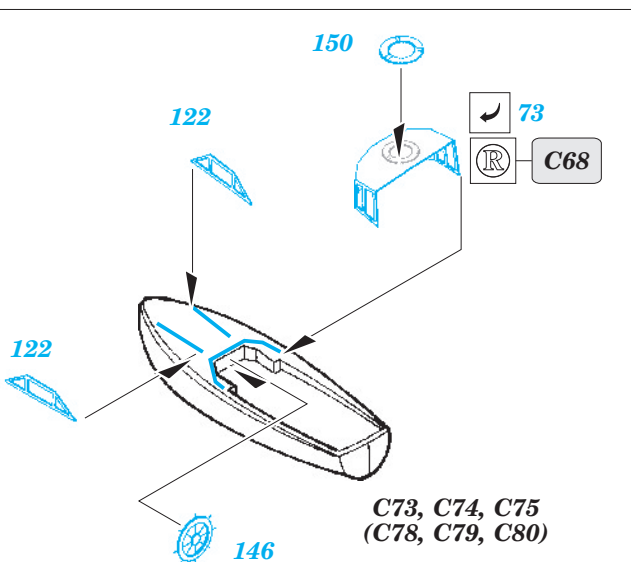

# Admiral Graf Spee

1/350 scale detail set for ACADEMY kit • sada detailů pro model 1/350 ACADEMY

eduard

53 050

- APPLY EXPRESS MASK AND PAINT BEFORE GLUING  
POUŽIT EXPRESS MASK NABARVIT PŘED SLEPENÍM
- SYMMETRICAL ASSEMBLY  
SYMETRICKÁ MONTÁŽ
- REMOVE  
ODSTRANIT
- GRIND  
OBROUSIT
- DRILL HOLE  
VRTAT OTVOR
- BEND  
OHNOUT
- OPTION  
VOLBA
- REPLACE  
NAHRADIT

**ORIGINAL KIT PARTS** PŮVODNÍ DÍLY STAVEBNICE    **PHOTO-ETCHED PARTS** LEPTANÉ DÍLY    **PARTS TO BE REMOVED** DÍLY K ODSTRANĚNÍ    **FILL** TMELIT

B8, B14, B28

A2 (B27)

D23 (D24)

plastic

D29 (D30)

D34 (D35)

D17 (D18)

C73, C74, C75  
(C78, C79, C80)

C2, C3, C34