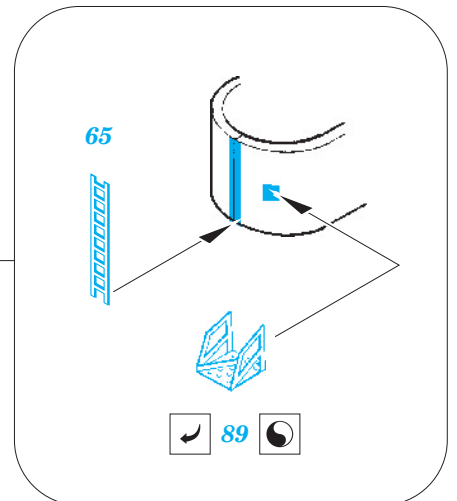

# Admiral Graf Spee

1/350 scale detail set for ACADEMY kit • sada detailů pro model 1/350 ACADEMY

eduard

53 050

- APPLY EXPRESS MASK AND PAINT BEFORE GLUING  
POUŽIT EXPRESS MASK NABARVIT PŘED SLEPENÍM
- SYMMETRICAL ASSEMBLY  
SYMETRICKÁ MONTÁŽ
- REMOVE  
ODSTRANIT
- GRIND  
OBROUSIT
- DRILL HOLE  
VRTAT OTVOR
- BEND  
OHNOUT
- OPTION  
VOLBA
- REPLACE  
NAHRADIT

**ORIGINAL KIT PARTS** PŮVODNÍ DÍLY STAVEBNICE    **PHOTO-ETCHED PARTS** LEPTANÉ DÍLY    **PARTS TO BE REMOVED** DÍLY K ODSTRANĚNÍ    **FILL** TMELIT

B8, B14, B28

A2 (B27)

D23 (D24)

plastic

D29 (D30)

D34 (D35)

D17 (D18)

C73, C74, C75  
(C78, C79, C80)

C2, C3, C34