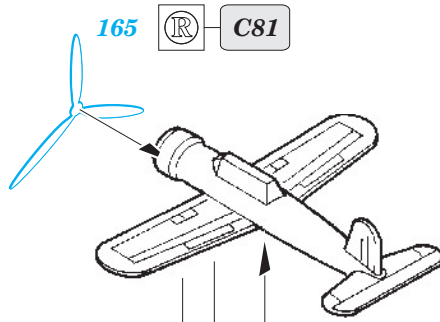

# Admiral Graf Spee

1/350 scale detail set for ACADEMY kit • sada detailů pro model 1/350 ACADEMY

eduard

53 050

- APPLY EXPRESS MASK AND PAINT BEFORE GLUING  
POUŽIT EXPRESS MASK NABARVIT PŘED SLEPENÍM
- SYMMETRICAL ASSEMBLY  
SYMETRICKÁ MONTÁŽ
- REMOVE  
ODSTRANIT
- GRIND  
OBROUSIT
- DRILL HOLE  
VRTAT OTVOR
- BEND  
OHNOUT
- OPTION  
VOLBA
- REPLACE  
NAHRADIT

**ORIGINAL KIT PARTS** PŮVODNÍ DÍLY STAVEBNICE    **PHOTO-ETCHED PARTS** LEPTANÉ DÍLY    **PARTS TO BE REMOVED** DÍLY K ODSTRANĚNÍ    **FILL** TMELIT

B8, B14, B28

A2 (B27)

D23 (D24)

plastic

D29 (D30)

D34 (D35)

D17 (D18)

C73, C74, C75  
(C78, C79, C80)

C2, C3, C34