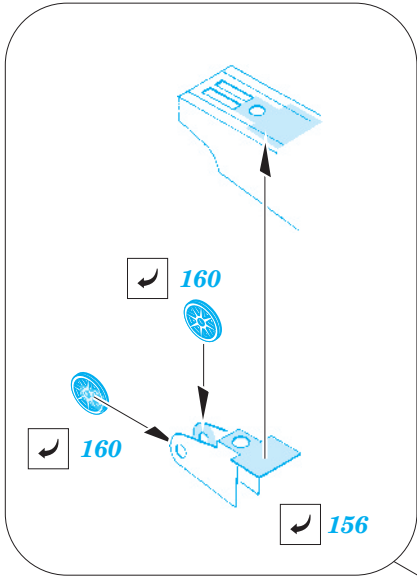

**ORIGINAL KIT PARTS** PŮVODNÍ DÍLY STAVEBNICE    **PHOTO-ETCHED PARTS** LEPTANÉ DÍLY    **PARTS TO BE REMOVED** DÍLY K ODSTRANĚNÍ    **FILL** TMELIT

B8, B14, B28

A2 (B27)

D23 (D24)

plastic

D29 (D30)

D34 (D35)

D17 (D18)

C73, C74, C75  
(C78, C79, C80)

C2, C3, C34