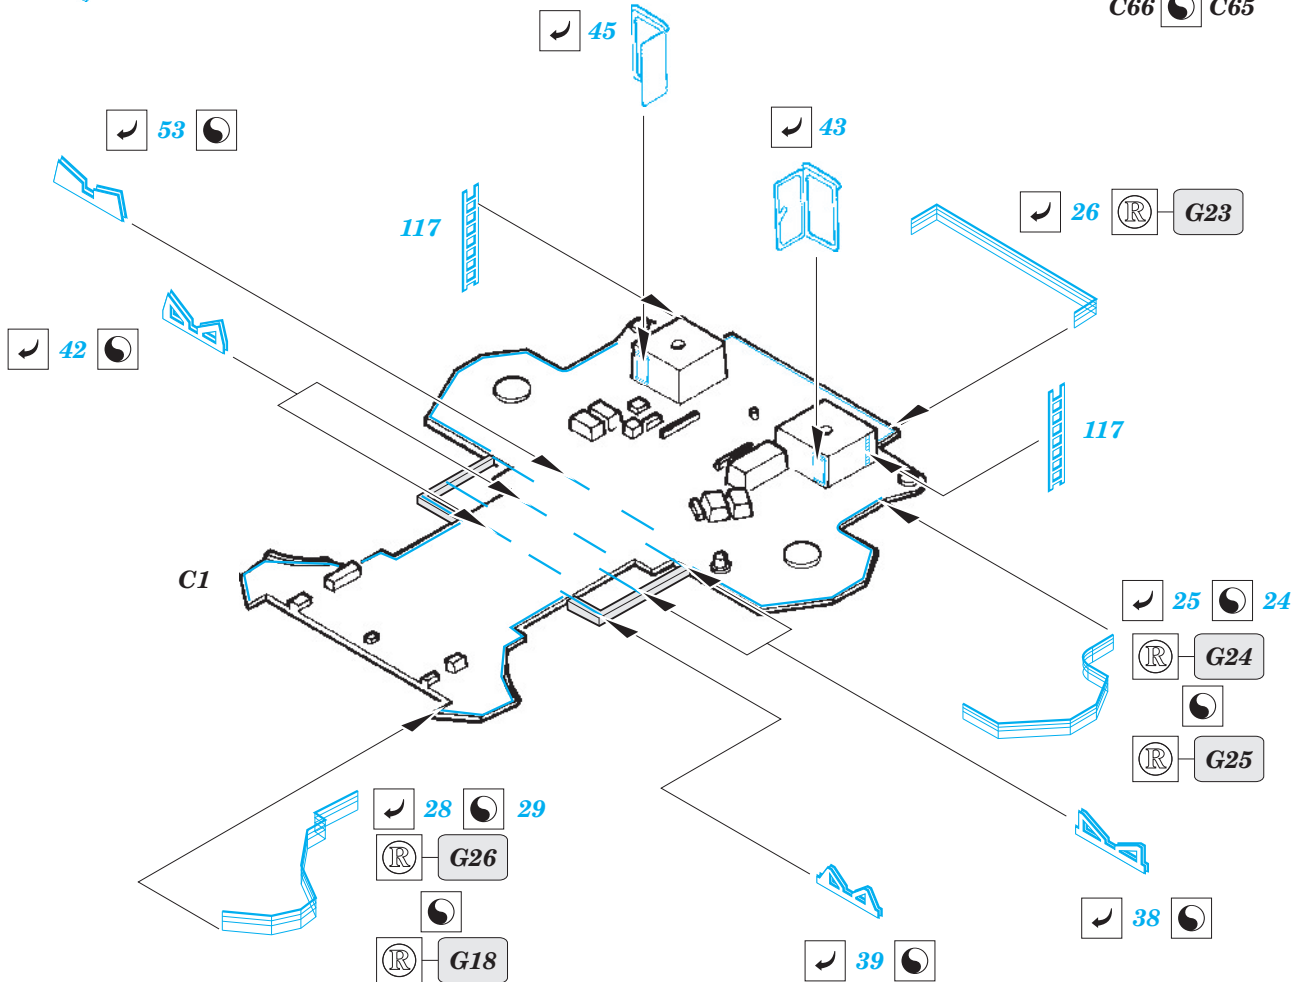

# Admiral Graf Spee

1/350 scale detail set for ACADEMY kit • sada detailů pro model 1/350 ACADEMY

eduard

53 050

- APPLY EXPRESS MASK AND PAINT BEFORE GLUING  
POUŽIT EXPRESS MASK NABARVIT PŘED SLEPENÍM
- SYMMETRICAL ASSEMBLY  
SYMETRICKÁ MONTÁŽ
- REMOVE  
ODSTRANIT
- GRIND  
OBROUSIT
- DRILL HOLE  
VRTAT OTVOR
- BEND  
OHNOUT
- OPTION  
VOLBA
- REPLACE  
NAHRADIT

**ORIGINAL KIT PARTS** PŮVODNÍ DÍLY STAVEBNICE    **PHOTO-ETCHED PARTS** LEPTANÉ DÍLY    **PARTS TO BE REMOVED** DÍLY K ODSTRANĚNÍ    **FILL** TMELIT

B8, B14, B28

A2 (B27)

D23 (D24)

plastic

D29 (D30)

D34 (D35)

D17 (D18)

C73, C74, C75  
(C78, C79, C80)

C2, C3, C34