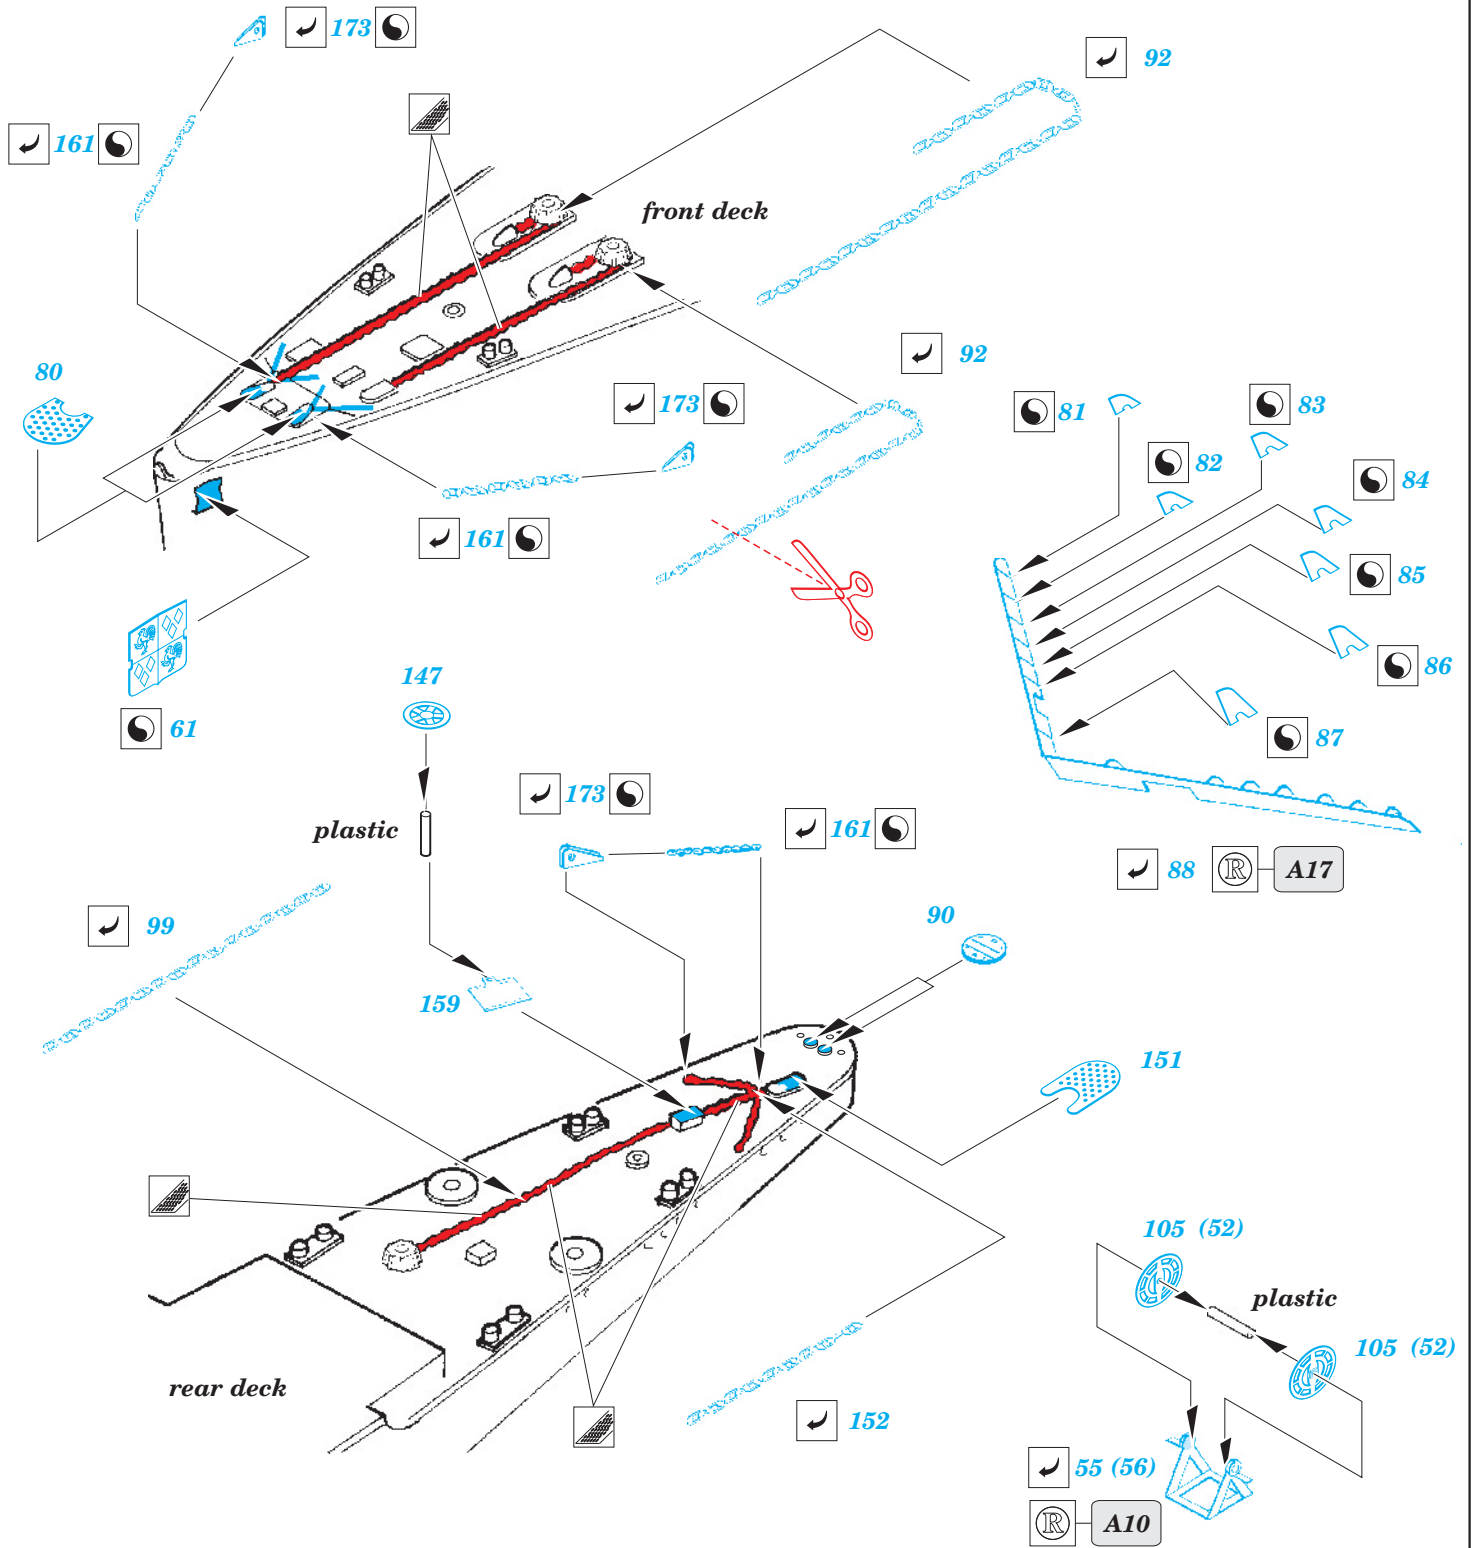

# Admiral Graf Spee

1/350 scale detail set for ACADEMY kit • sada detailů pro model 1/350 ACADEMY

eduard

53 050

- APPLY EXPRESS MASK AND PAINT BEFORE GLUING  
POUŽIT EXPRESS MASK NABARVIT PŘED SLEPENÍM
- SYMMETRICAL ASSEMBLY  
SYMETRICKÁ MONTÁŽ
- REMOVE  
ODSTRANIT
- GRIND  
OBROUSIT
- DRILL HOLE  
VRTAT OTVOR
- BEND  
OHNOUT
- OPTION  
VOLBA
- REPLACE  
NAHRADIT

**ORIGINAL KIT PARTS** PŮVODNÍ DÍLY STAVEBNICE    **PHOTO-ETCHED PARTS** LEPTANÉ DÍLY    **PARTS TO BE REMOVED** DÍLY K ODSTRANĚNÍ    **FILL** TMELIT

B8, B14, B28

A2 (B27)

D23 (D24)

plastic

D29 (D30)

D34 (D35)

D17 (D18)

C73, C74, C75  
(C78, C79, C80)

C2, C3, C34