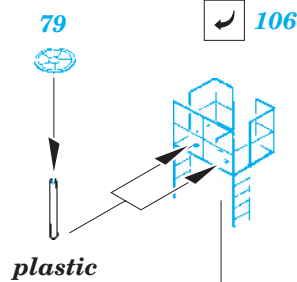

# Admiral Graf Spee

1/350 scale detail set for ACADEMY kit • sada detailů pro model 1/350 ACADEMY

eduard

53 050

- APPLY EXPRESS MASK AND PAINT BEFORE GLUING  
POUŽIT EXPRESS MASK NABARVIT PŘED SLEPENÍM
- SYMMETRICAL ASSEMBLY  
SYMETRICKÁ MONTÁŽ
- REMOVE  
ODSTRANIT
- GRIND  
OBROUSIT
- DRILL HOLE  
VRTAT OTVOR
- BEND  
OHNOUT
- OPTION  
VOLBA
- REPLACE  
NAHRADIT

**ORIGINAL KIT PARTS** PŮVODNÍ DÍLY STAVEBNICE    **PHOTO-ETCHED PARTS** LEPTANÉ DÍLY    **PARTS TO BE REMOVED** DÍLY K ODSTRANĚNÍ    **FILL** TMELIT

B8, B14, B28

A2 (B27)

D23 (D24)

plastic

D29 (D30)

D34 (D35)

D17 (D18)

C73, C74, C75  
(C78, C79, C80)

C2, C3, C34