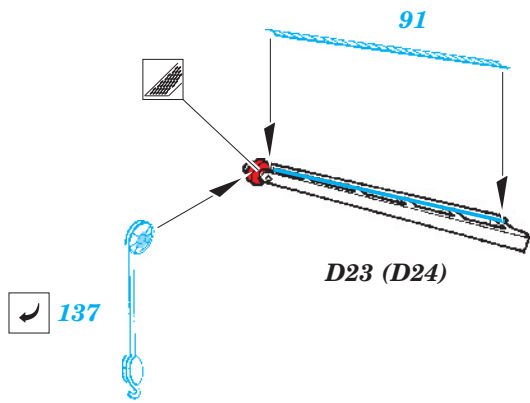

# Admiral Graf Spee

1/350 scale detail set for ACADEMY kit • sada detailů pro model 1/350 ACADEMY

eduard

53 050

- APPLY EXPRESS MASK AND PAINT BEFORE GLUING  
POUŽIT EXPRESS MASK NABARVIT PŘED SLEPENÍM
- SYMMETRICAL ASSEMBLY  
SYMETRICKÁ MONTÁŽ
- REMOVE  
ODSTRANIT
- GRIND  
OBROUSIT
- DRILL HOLE  
VRTAT OTVOR
- BEND  
OHNOUT
- OPTION  
VOLBA
- REPLACE  
NAHRADIT

**ORIGINAL KIT PARTS** PŮVODNÍ DÍLY STAVEBNICE    **PHOTO-ETCHED PARTS** LEPTANÉ DÍLY    **PARTS TO BE REMOVED** DÍLY K ODSTRANĚNÍ    **FILL** TMELIT

B8, B14, B28

A2 (B27)

D23 (D24)

plastic

D29 (D30)

D34 (D35)