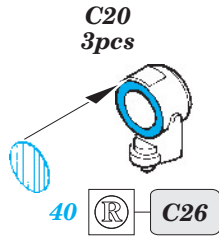

# Admiral Graf Spee

1/350 scale detail set for ACADEMY kit • sada detailů pro model 1/350 ACADEMY

eduard

53 050

- APPLY EXPRESS MASK AND PAINT BEFORE GLUING  
POUŽIT EXPRESS MASK NABARVIT PŘED SLEPENÍM
- SYMMETRICAL ASSEMBLY  
SYMETRICKÁ MONTÁŽ
- REMOVE  
ODSTRANIT
- GRIND  
OBROUSIT
- DRILL HOLE  
VRTAT OTVOR
- BEND  
OHNOUT
- OPTION  
VOLBA
- REPLACE  
NAHRADIT

**ORIGINAL KIT PARTS** PŮVODNÍ DÍLY STAVEBNICE    **PHOTO-ETCHED PARTS** LEPTANÉ DÍLY    **PARTS TO BE REMOVED** DÍLY K ODSTRANĚNÍ    **FILL** TMELIT

B8, B14, B28

A2 (B27)

D23 (D24)

plastic

D29 (D30)

D34 (D35)

D17 (D18)

C73, C74, C75  
(C78, C79, C80)

C2, C3, C34