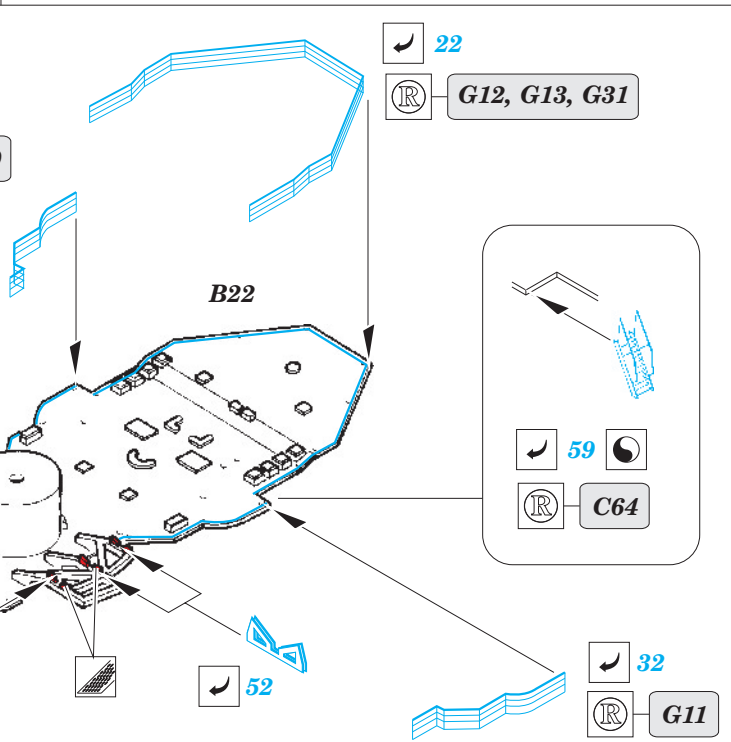

# Admiral Graf Spee

1/350 scale detail set for ACADEMY kit • sada detailů pro model 1/350 ACADEMY

eduard

53 050

- APPLY EXPRESS MASK AND PAINT BEFORE GLUING  
POUŽIT EXPRESS MASK NABARVIT PŘED SLEPENÍM
- SYMMETRICAL ASSEMBLY  
SYMETRICKÁ MONTÁŽ
- REMOVE  
ODSTRANIT
- GRIND  
OBROUSIT
- DRILL HOLE  
VRTAT OTVOR
- BEND  
OHNOUT
- OPTION  
VOLBA
- REPLACE  
NAHRADIT

**ORIGINAL KIT PARTS** PŮVODNÍ DÍLY STAVEBNICE    **PHOTO-ETCHED PARTS** LEPTANÉ DÍLY    **PARTS TO BE REMOVED** DÍLY K ODSTRANĚNÍ    **FILL** TMELIT

B8, B14, B28

A2 (B27)

D23 (D24)

plastic

D29 (D30)

D34 (D35)

D17 (D18)

C73, C74, C75  
(C78, C79, C80)

C2, C3, C34