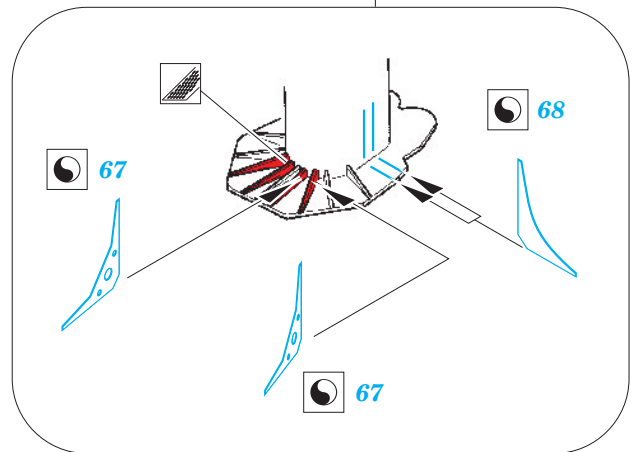

# Admiral Graf Spee

1/350 scale detail set for ACADEMY kit • sada detailů pro model 1/350 ACADEMY

eduard

53 050

- APPLY EXPRESS MASK AND PAINT BEFORE GLUING  
POUŽIT EXPRESS MASK NABARVIT PŘED SLEPENÍM
- SYMMETRICAL ASSEMBLY  
SYMETRICKÁ MONTÁŽ
- REMOVE  
ODSTRANIT
- GRIND  
OBROUSIT
- DRILL HOLE  
VRTAT OTVOR
- BEND  
OHNOUT
- OPTION  
VOLBA
- REPLACE  
NAHRADIT

**ORIGINAL KIT PARTS** PŮVODNÍ DÍLY STAVEBNICE    **PHOTO-ETCHED PARTS** LEPTANÉ DÍLY    **PARTS TO BE REMOVED** DÍLY K ODSTRANĚNÍ    **FILL** TMELIT

B8, B14, B28

A2 (B27)

D23 (D24)

plastic

D29 (D30)

D34 (D35)

D17 (D18)

C73, C74, C75  
(C78, C79, C80)

C2, C3, C34