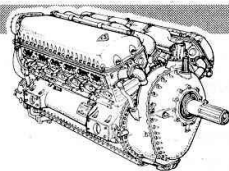

7050 A-10A Thunderbolt II cockpit set

HIGH QUALITY PLASTIC ACCESSORIES
1/72
SCALE

7046 Allison V-1710

Použití/To be used in:
Bell P-39Q/N Airacobra, Lockheed P-38 Lightning,
Bell P-63 Kingcobra, Curtiss P-40...