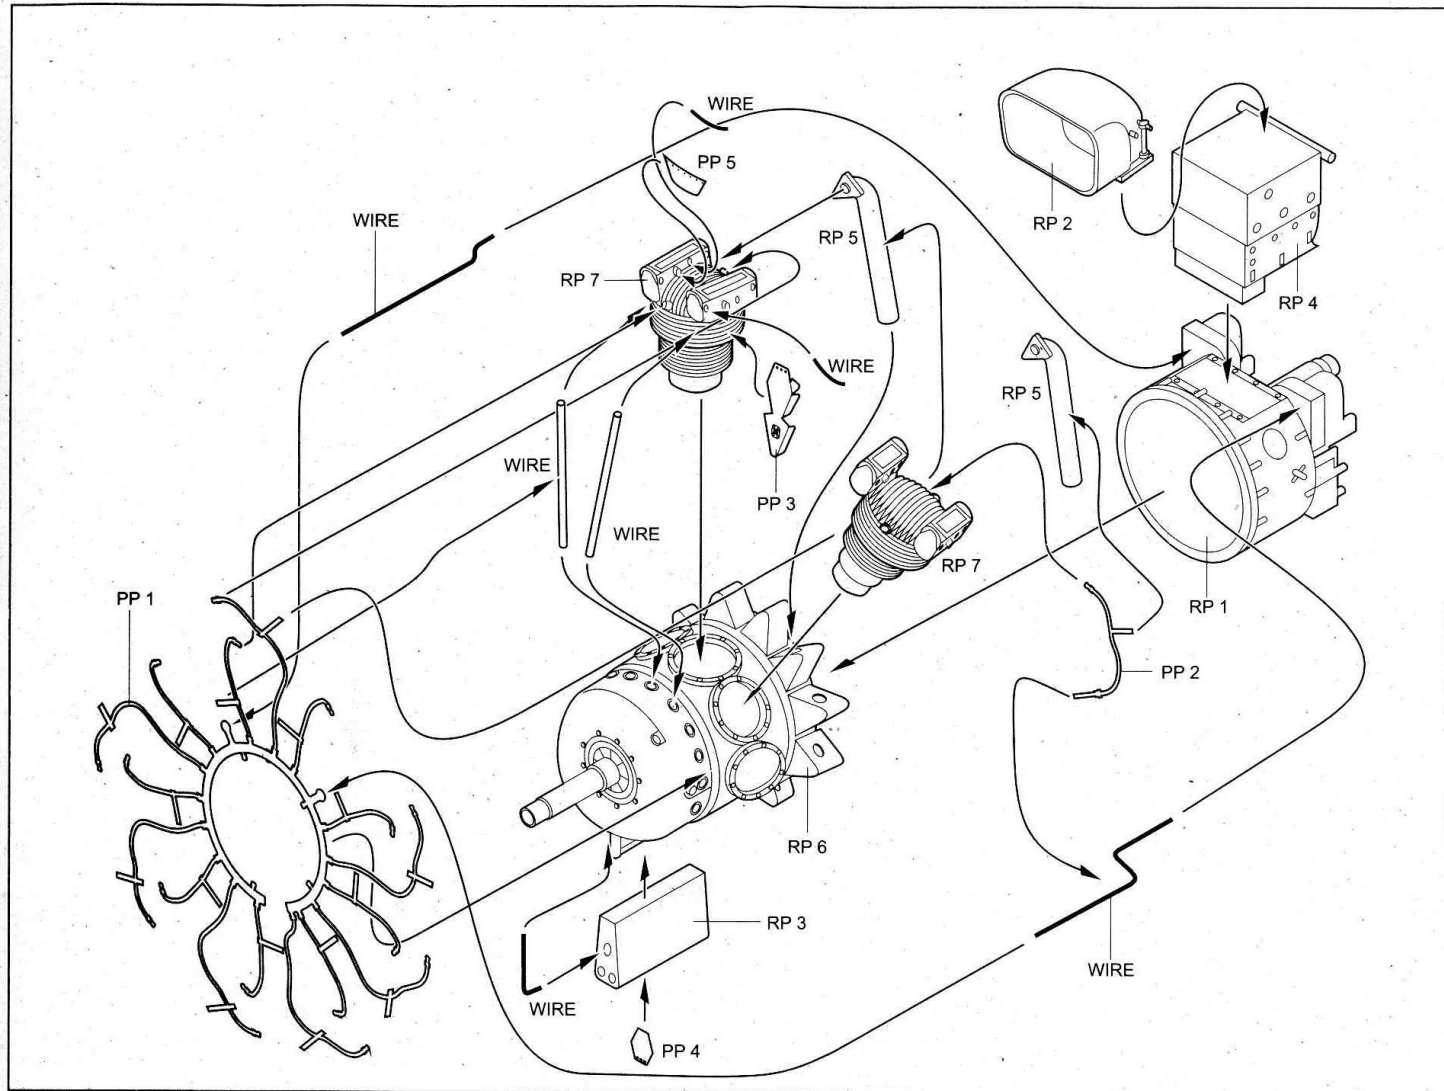

7092 1/72
Wright R-1820 Cyclone

Použití/To be used in: Boeing B-17, Brewster F2A, Curtiss Hawk 75A-4 ...

PHOTO-ETCHED METAL PARTS

RESIN PARTS

AIRES
HOBBY MODELS

HIGH QUALITY RESIN ACCESSORIES

WARNING! THIS PRODUCT IS NOT FOR USE BY CHILDREN.

HEAT CAN WARP SOME PARTS. WE RECOMMEND PLACING THE AFFECTED PARTS IN HOT WATER FOR 1 TO 5 MINUTES OR UNTIL PART HAS REACHED THE PROPER SHAPE. THEN PLACE THE PART TO COLD WATER TO STABILIZE THE SHAPE.

BE VERY CAREFUL NOT TO DAMAGE SMALL PARTS.

PRACUJTE V DOBŘE VĚTRANÉ A OSVĚTLENÉ MÍSTNOSTI.

POLYURETANOVÉ DÍLY JSOU Z TEPLOTNĚ CITLIVÉHO MATERIÁLU. VYŠŠÍ TEPLOTA MUŽE ZAPŘÍČINIT MÍRNOU DEFORMACI DÍLU KTEROU LZE ODSTRANIT PONOŘENÍM DO TEPLÉ VODY NA 1 AŽ 5 MINUT. PO VYROVNÁNÍ DÍL STABILIZUJTE VE STUDENÉ VODĚ. NÁLITKY ODSTRAŇUJTE OPATRNĚ, ABY NEDOSLO K POŠKOZENÍ ZVLÁŠTĚ DROBNÝCH ČÁSTÍ. K LEPENÍ POUŽIJTE ADHESIVNÍ NEBO VTEŘINOVÁ LEPIDLA.

7050 A-10A Thunderbolt II cockpit set

Doporučená stavebnice:
Recommended kit: ITALERI/REVELL

7060 Pratt & Whitney R-1830

Celkem: 58 dílů
Total: 58 parts

Použití/To be used in:
Grumman F4F Wildcat, Curtiss 75,
Consolidated B-24 Liberator...