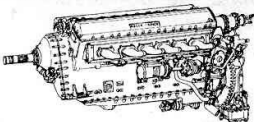

7050 A-10A Thunderbolt II cockpit set

Doporučená stavebnice:
Recommended kit: ITALERI/REVELL

7060 Pratt & Whitney R-1830

Celkem: 58 dílů
Total: 58 parts

Použití/To be used in:
Grumman F4F Wildcat, Curtiss 75,
Consolidated B-24 Liberator...

7067 Mosquito Mk. IV cockpit set

Celkem: 46 dílů
Total: 46 parts

Doporučená stavebnice:
Recommended kit: TAMIYA

7071 Rolls Royce Merlin Mk.22

Celkem: 4 díly
Total: 4 parts

Použití/To be used in:
De Havilland Mosquito,
Supermarine Spitfire...