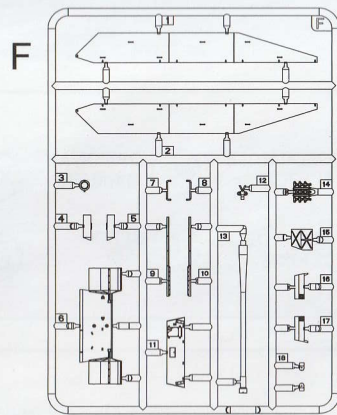

注意:

1. 當組裝模型時應遠離火種及在空氣流通的房間內進行。
2. 廢置膠料應掉棄在環保回收的垃圾箱內。
3. 由於模型套件有許多細小零件，請勿讓小孩接觸以免產生誤吞之危險。也別讓小孩把包裝膠件之透明塑料袋套在頭上，這很容易引致窒息。
4. 由於零件有不少尖角部份，請勿把玩及作其他用途，請注意及小心保護你的家人。

CORRECT METHOD FOR APPLYING DECALS:

1. Clean model surface with wet cloth.
2. Cut out of decal sheet and dip them in cold water for 15 seconds.
3. Place decal on proper position on model.
4. Slide off base paper leaving decals on model with wet finger tip.
5. Adjust decals to exact position, push out excess water under decal with soft cotton cloth.

正確貼上水貼紙的方法:

1. 將模型表面擦幹淨。
2. 將貼紙剪下泡入清水中約15秒。
3. 將泡濕之貼紙取出置放貼處旁。
4. 用指尖輕推貼紙表面使其滑出底紙。
5. 將貼紙調整至適當位置并輕擦拭水份。

Metal barrel 金屬炮管

Not for use part
(不使用的部件)

Lower hull

Decal

PE

Colour	MR.Hobby	Hobby Color	Humbrol	Tamiya
A Khaki Drab+Olive Green	/	/	/	XF-51+XF-60(80/20)
B Steel	H-18	C-28	53	X-10
C Red Brown	H-47	C-41	62	XF-64
D Tire Black	H-305	C-137	33	XF-85