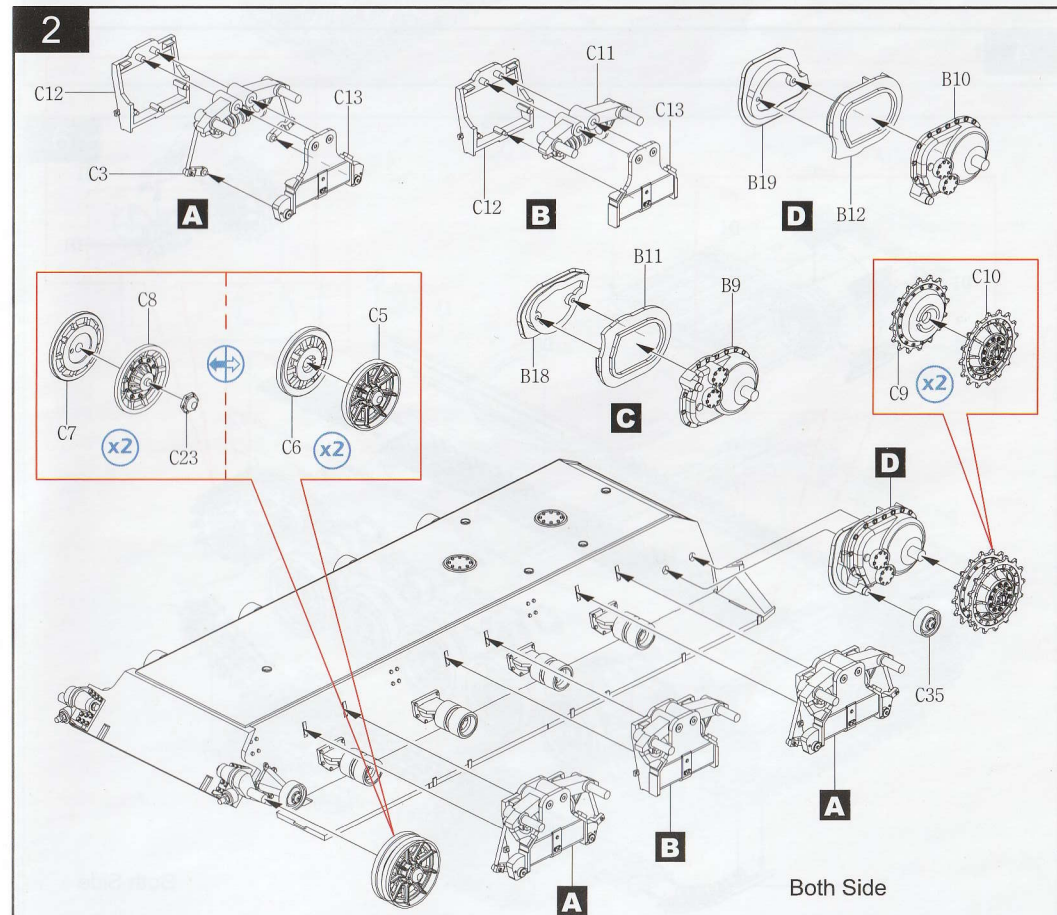

正確貼上水貼紙的方法:

1. 將模型表面擦幹淨。
2. 將貼紙剪下泡入清水中約15秒。
3. 將泡濕之貼紙取出置放貼處旁。
4. 用指尖輕推貼紙表面使其滑出底紙。
5. 將貼紙調整至適當位置并輕擦拭水份。

Metal barrel 金屬炮管

Not for use part
(不使用的部件)

Lower hull

Decal

PE

Colour	MR.Hobby	Hobby Color	Humbrol	Tamiya
A Khaki Drab+Olive Green	/	/	/	XF-51+XF-60(80/20)
B Steel	H-18	C-28	53	X-10
C Red Brown	H-47	C-41	62	XF-64
D Tire Black	H-305	C-137	33	XF-85