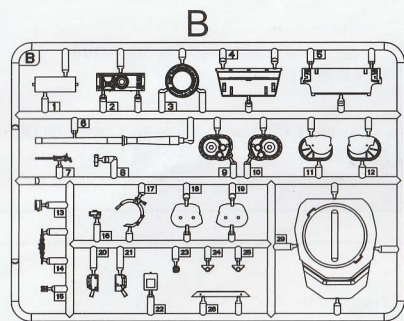

注意:

1. 當組裝模型時應遠離火種及在空氣流通的房間內進行。
2. 廢置膠料應掉棄在環保回收的垃圾箱內。
3. 由於模型套件有許多細小零件，請勿讓小孩接觸以免產生誤吞之危險。也別讓小孩把包裝膠件之透明塑料袋套在頭上，這很容易引致窒息。
4. 由於零件有不少尖角部份，請勿把玩及作其他用途，請注意及小心保護你的家人。

CORRECT METHOD FOR APPLYING DECALS:

1. Clean model surface with wet cloth.
2. Cut out of decal sheet and dip them in cold water for 15 seconds.
3. Place decal on proper position on model.
4. Slide off base paper leaving decals on model with wet finger tip.
5. Adjust decals to exact position, push out excess water under decal with soft cotton cloth.

正確貼上水貼紙的方法:

1. 將模型表面擦幹淨。
2. 將貼紙剪下泡入清水中約15秒。
3. 將泡濕之貼紙取出置放貼處旁。
4. 用指尖輕推貼紙表面使其滑出底紙。
5. 將貼紙調整至適當位置并輕擦拭水份。

Metal barrel 金屬炮管

Not for use part
(不使用的部件)

Lower hull

Decal

PE

Colour	MR.Hobby	Hobby Color	Humbrol	Tamiya
A Khaki Drab+Olive Green	/	/	/	XF-51+XF-60(80/20)
B Steel	H-18	C-28	53	X-10
C Red Brown	H-47	C-41	62	XF-64
D Tire Black	H-305	C-137	33	XF-85