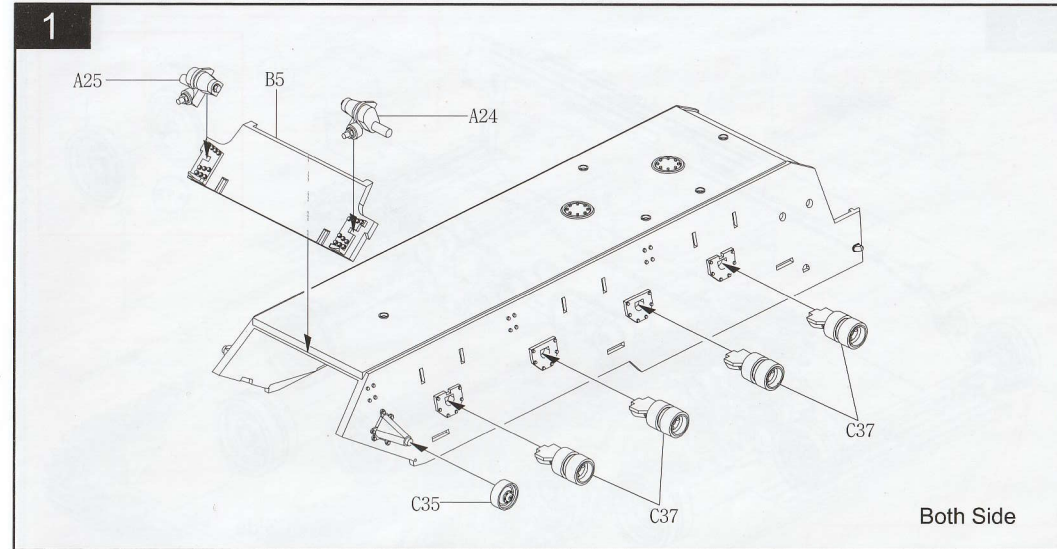

正確貼上水貼紙的方法:

1. 將模型表面擦幹淨。
2. 將貼紙剪下泡入清水中約15秒。
3. 將泡濕之貼紙取出置放貼處旁。
4. 用指尖輕推貼紙表面使其滑出底紙。
5. 將貼紙調整至適當位置并輕擦拭水份。

Metal barrel 金屬炮管

Not for use part
(不使用的部件)

Lower hull

Decal

PE

Colour	MR.Hobby	Hobby Color	Humbrol	Tamiya
A Khaki Drab+Olive Green	/	/	/	XF-51+XF-60(80/20)
B Steel	H-18	C-28	53	X-10
C Red Brown	H-47	C-41	62	XF-64
D Tire Black	H-305	C-137	33	XF-85