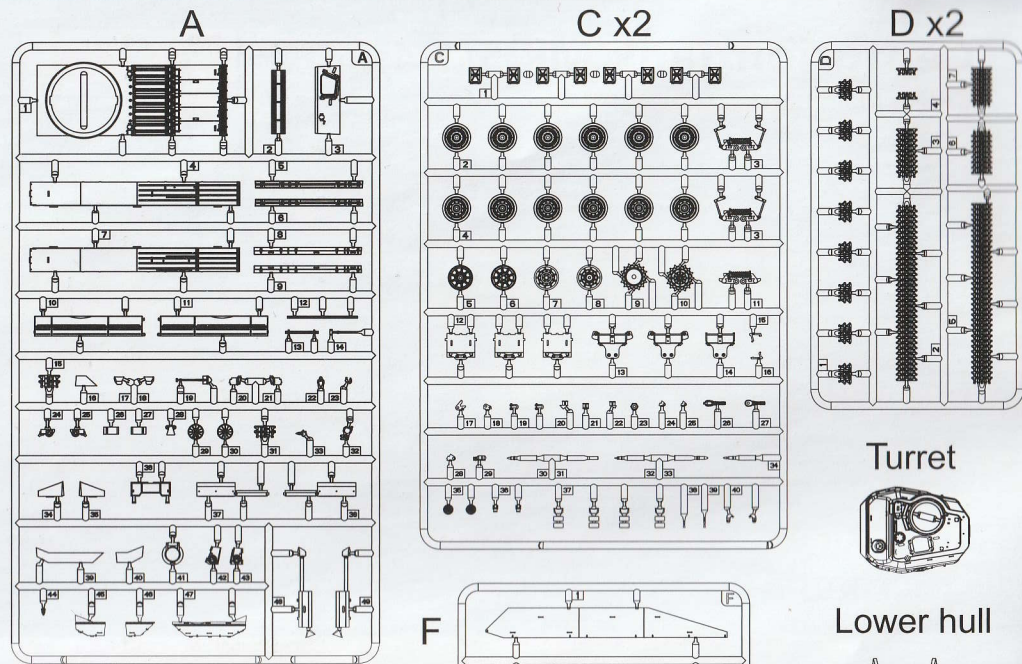

正確貼上水貼紙的方法:

1. 將模型表面擦幹淨。
2. 將貼紙剪下泡入清水中約15秒。
3. 將泡濕之貼紙取出置放貼處旁。
4. 用指尖輕推貼紙表面使其滑出底紙。
5. 將貼紙調整至適當位置并輕擦拭水份。

Metal barrel 金屬炮管

Not for use part
(不使用的部件)

Lower hull

Decal

PE

Colour	MR.Hobby	Hobby Color	Humbrol	Tamiya
A Khaki Drab+Olive Green	/	/	/	XF-51+XF-60(80/20)
B Steel	H-18	C-28	53	X-10
C Red Brown	H-47	C-41	62	XF-64
D Tire Black	H-305	C-137	33	XF-85