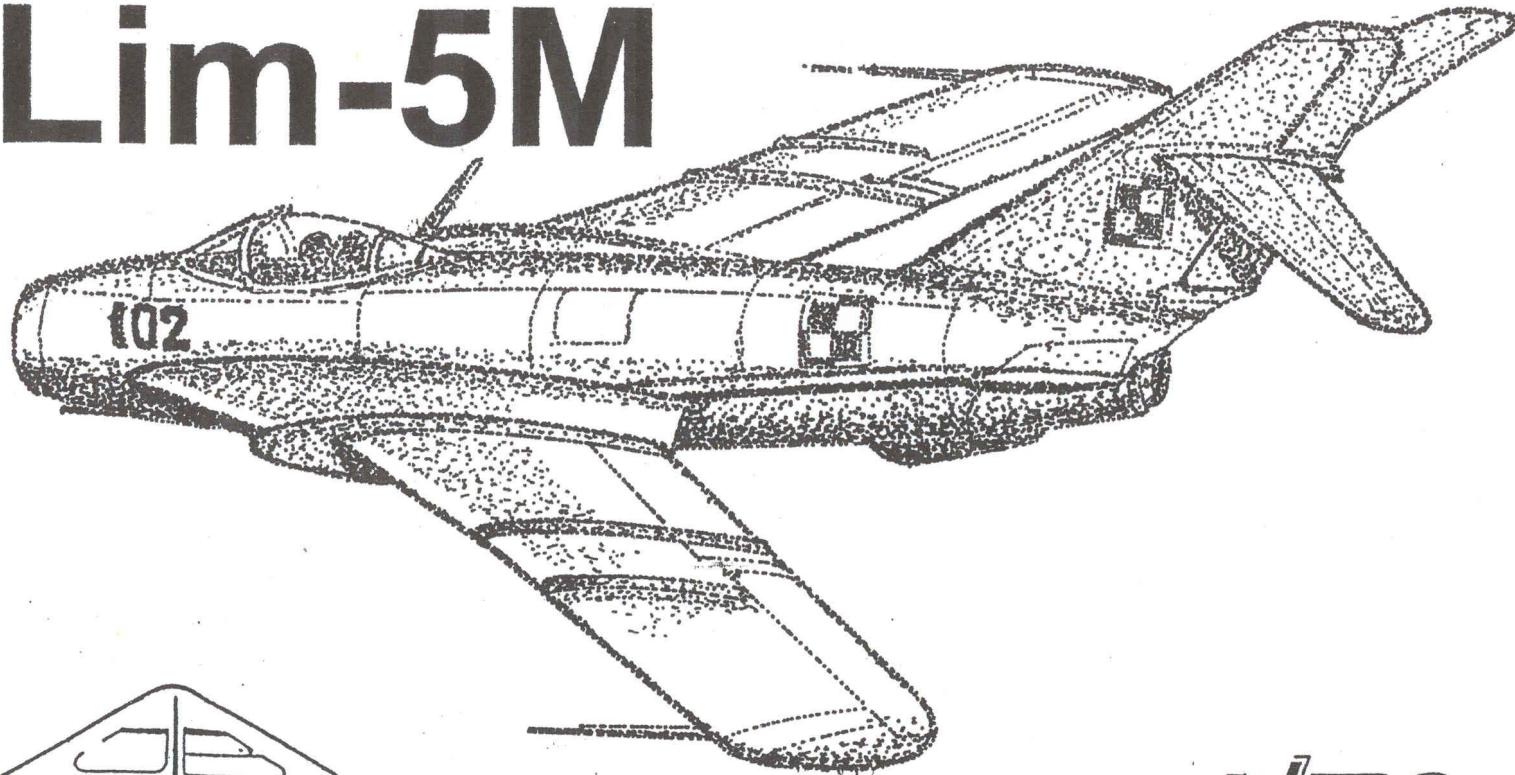

# Lim-5M

**BROPLAN**

**VACUFORM**  
Made in Poland

# Lim-5M

Jednomiejscowy, jednosilnikowy samolot myśliwsko - szturmowy, służący do bezpośredniego wsparcia wojsk lądowych. Modyfikacja samolotu MiG - 17F. Zbudowano 60 samolotów tej wersji.

Używany w Wojskach Lotniczych i Lotnictwie Marynarki Wojennej.

Uzbrojenie: 1 działko N - 37D kal. 37 mm i 2 działka NR - 23 kal. 23 mm, 2 bomby o masie do 250 kg

Napęd: Silnik turbodrzutowy z dopalaczem IIs - 5 o ciągu 2700/3380 kg

Rozpiętość	Span	9,63 m
Długość	Length	11,26 m
Wysokość	Height	3,80 m
Masa własna	Empty	4473 kg
Masa całkow. max.	Loaded	6256 kg
Prędkość max.	Max. speed	1108 km/h
Pułap	Service ceiling	15200 m