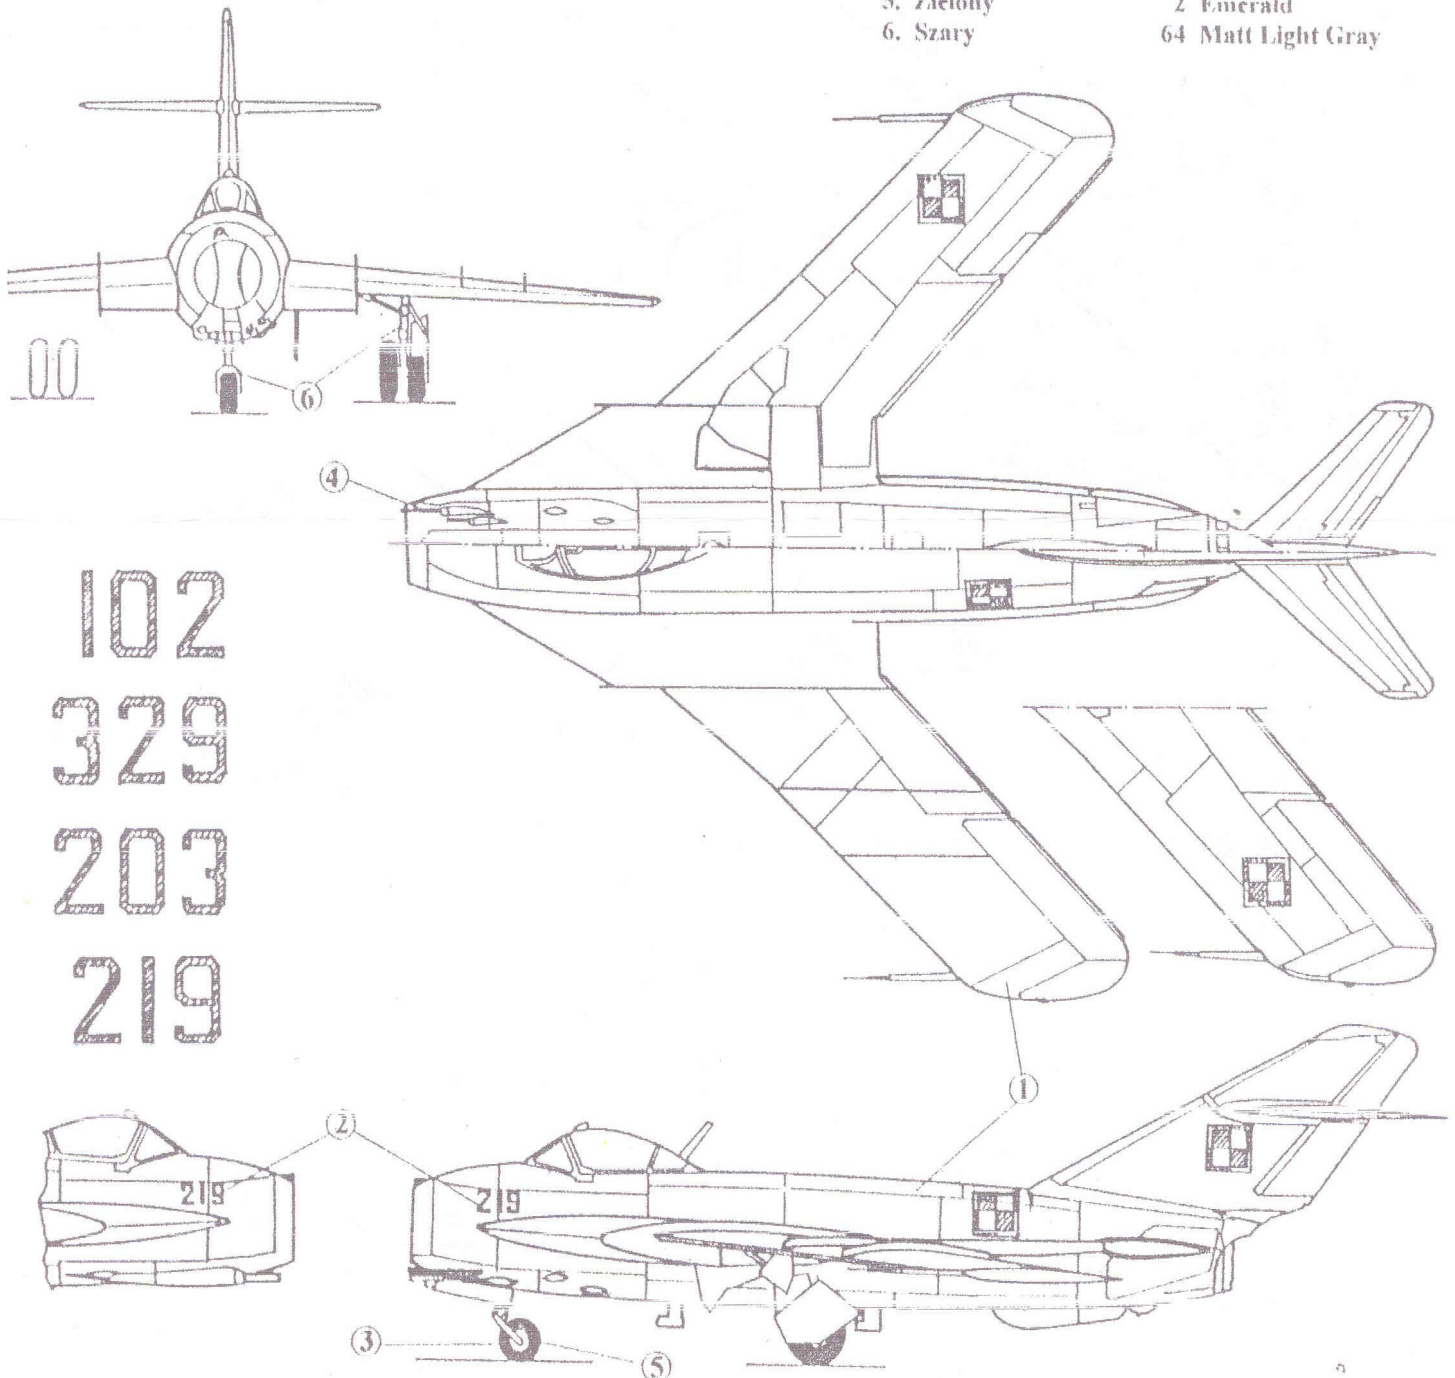

# Lim-5M

Jednomiejscowy, jednosilnikowy samolot myśliwsko - szturmowy, służący do bezpośredniego wsparcia wojsk lądowych. Modyfikacja samolotu MiG - 17F. Zbudowano 60 samolotów tej wersji.

Używany w Wojskach Lotniczych i Lotnictwie Marynarki Wojennej.

Uzbrojenie: 1 działko N - 37D kal. 37 mm i 2 działka NR - 23 kal. 23 mm, 2 bomby o masie do 250 kg

Napęd: Silnik turbodrzutowy z dopalaczem IIs - 5 o ciągu 2700/3380 kg

Rozpiętość	Span	9,63 m
Długość	Length	11,26 m
Wysokość	Height	3,80 m
Masa własna	Empty	4473 kg
Masa całkow. max.	Loaded	6256 kg
Prędkość max.	Max. speed	1108 km/h
Pułap	Service ceiling	15200 m

Type: Single - seat fighter and attack, Polish modification of MiG - 17F.

60 aircrafts were used by Polish Air Force and Navy.

Armament: One 37-mm N - 37D cannon, two 23-mm NR - 23 cannon and two 250 kg bombs.

102  
329  
203  
219