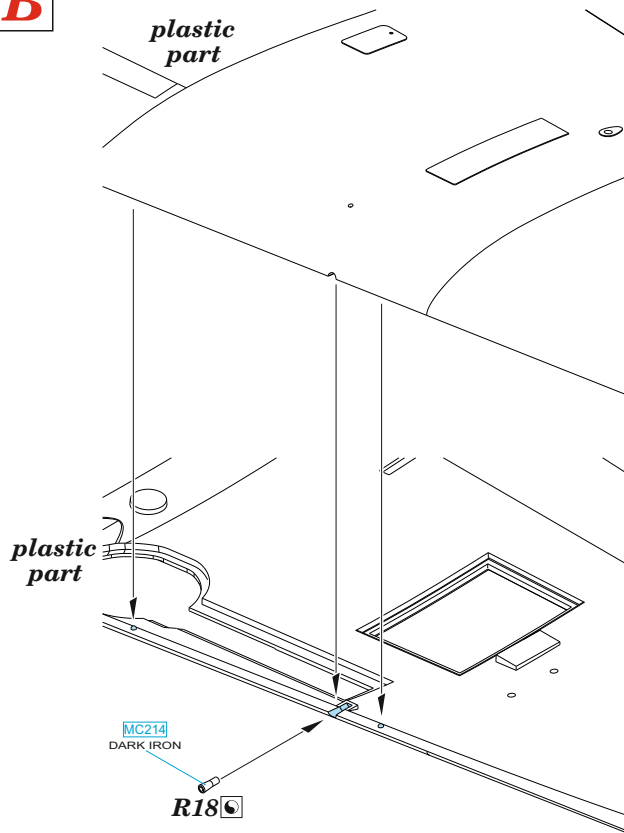

GSI Creos (GUNZE)		Mr.METAL COLOR	
AQUEOUS	Mr.COLOR		
H 2	C 2	BLACK	
H 7	C 7	BROWN	

Mr.METAL COLOR	
MC214	DARK IRON

eduard
 435 21 Obrnice 170
 Czech Republic

www.eduard.com
 9,95

A**B**

- | | | | |
|--|---|--|---------------------|
| | REMOVE
ODSTRANIT | | BEND
OHNOUT |
| | GRIND
OBROUSIT | | OPTION
VOLBA |
| | DRILL HOLE
VRTAT OTVOR | | REPLACE
NAHRADIT |
| | SYMMETRICAL ASSEMBLY
SYMETRICKA MONTAZ | | |
| | SCRIBE THE PANEL AND HOLES
RYTI | | |
| | REVERSE SIDE
OTOČIT | | |