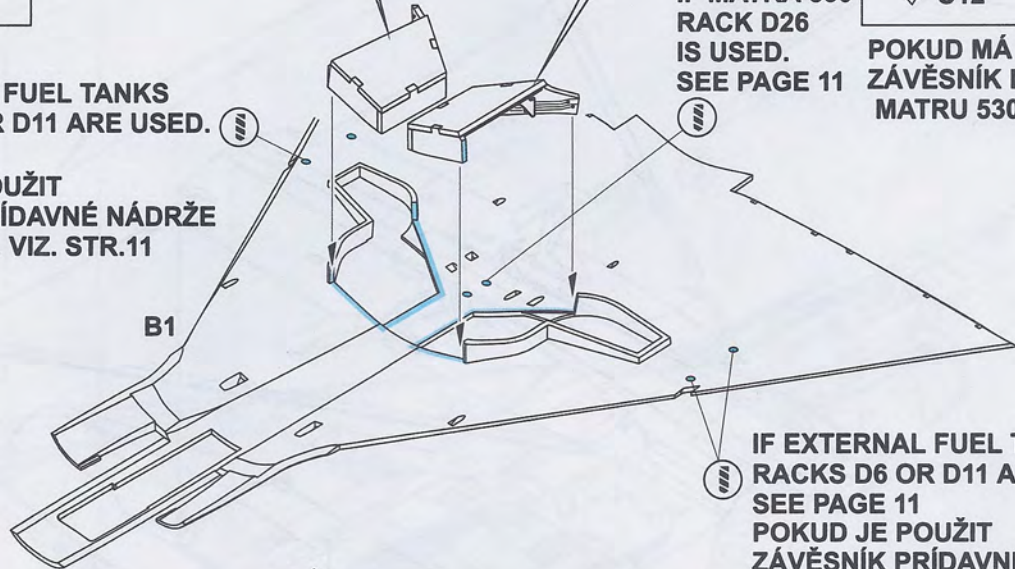

IF EXTERNAL FUEL TANKS RACKS D6 OR D11 ARE USED. SEE PAGE 11
POKUD JE POUŽIT ZÁVĚSNÍK PRÍDAVNÉ NÁDRŽE D6 NEBO D11. VIZ. STR.11

IF MATRA 530 RACK D26 IS USED. SEE PAGE 11

POKUD MÁ BÝT POUŽIT ZÁVĚSNÍK D26 PRO MATRU 530. VIZ. STR.11

IF EXTERNAL FUEL TANKS RACKS D6 OR D11 ARE USED. SEE PAGE 11
POKUD JE POUŽIT ZÁVĚSNÍK PRÍDAVNÉ NÁDRŽE D6 NEBO D11. VIZ. STR.11