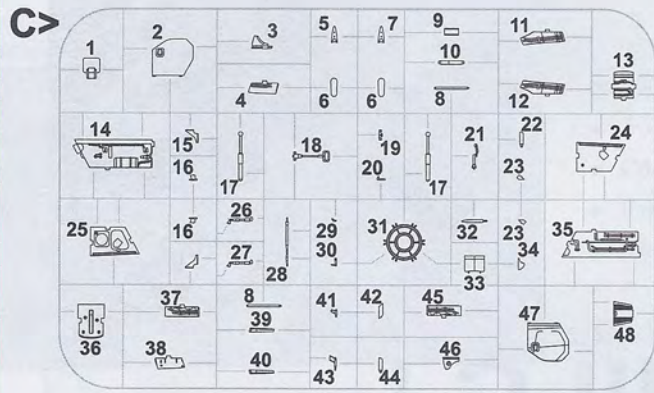

PARTS

DÍLY

TEILE

PIECES

部品

PP - PLASTIC PARTS

PE - PHOTO ETCHED PARTS

WEIGHT
ZÁVAŽÍ