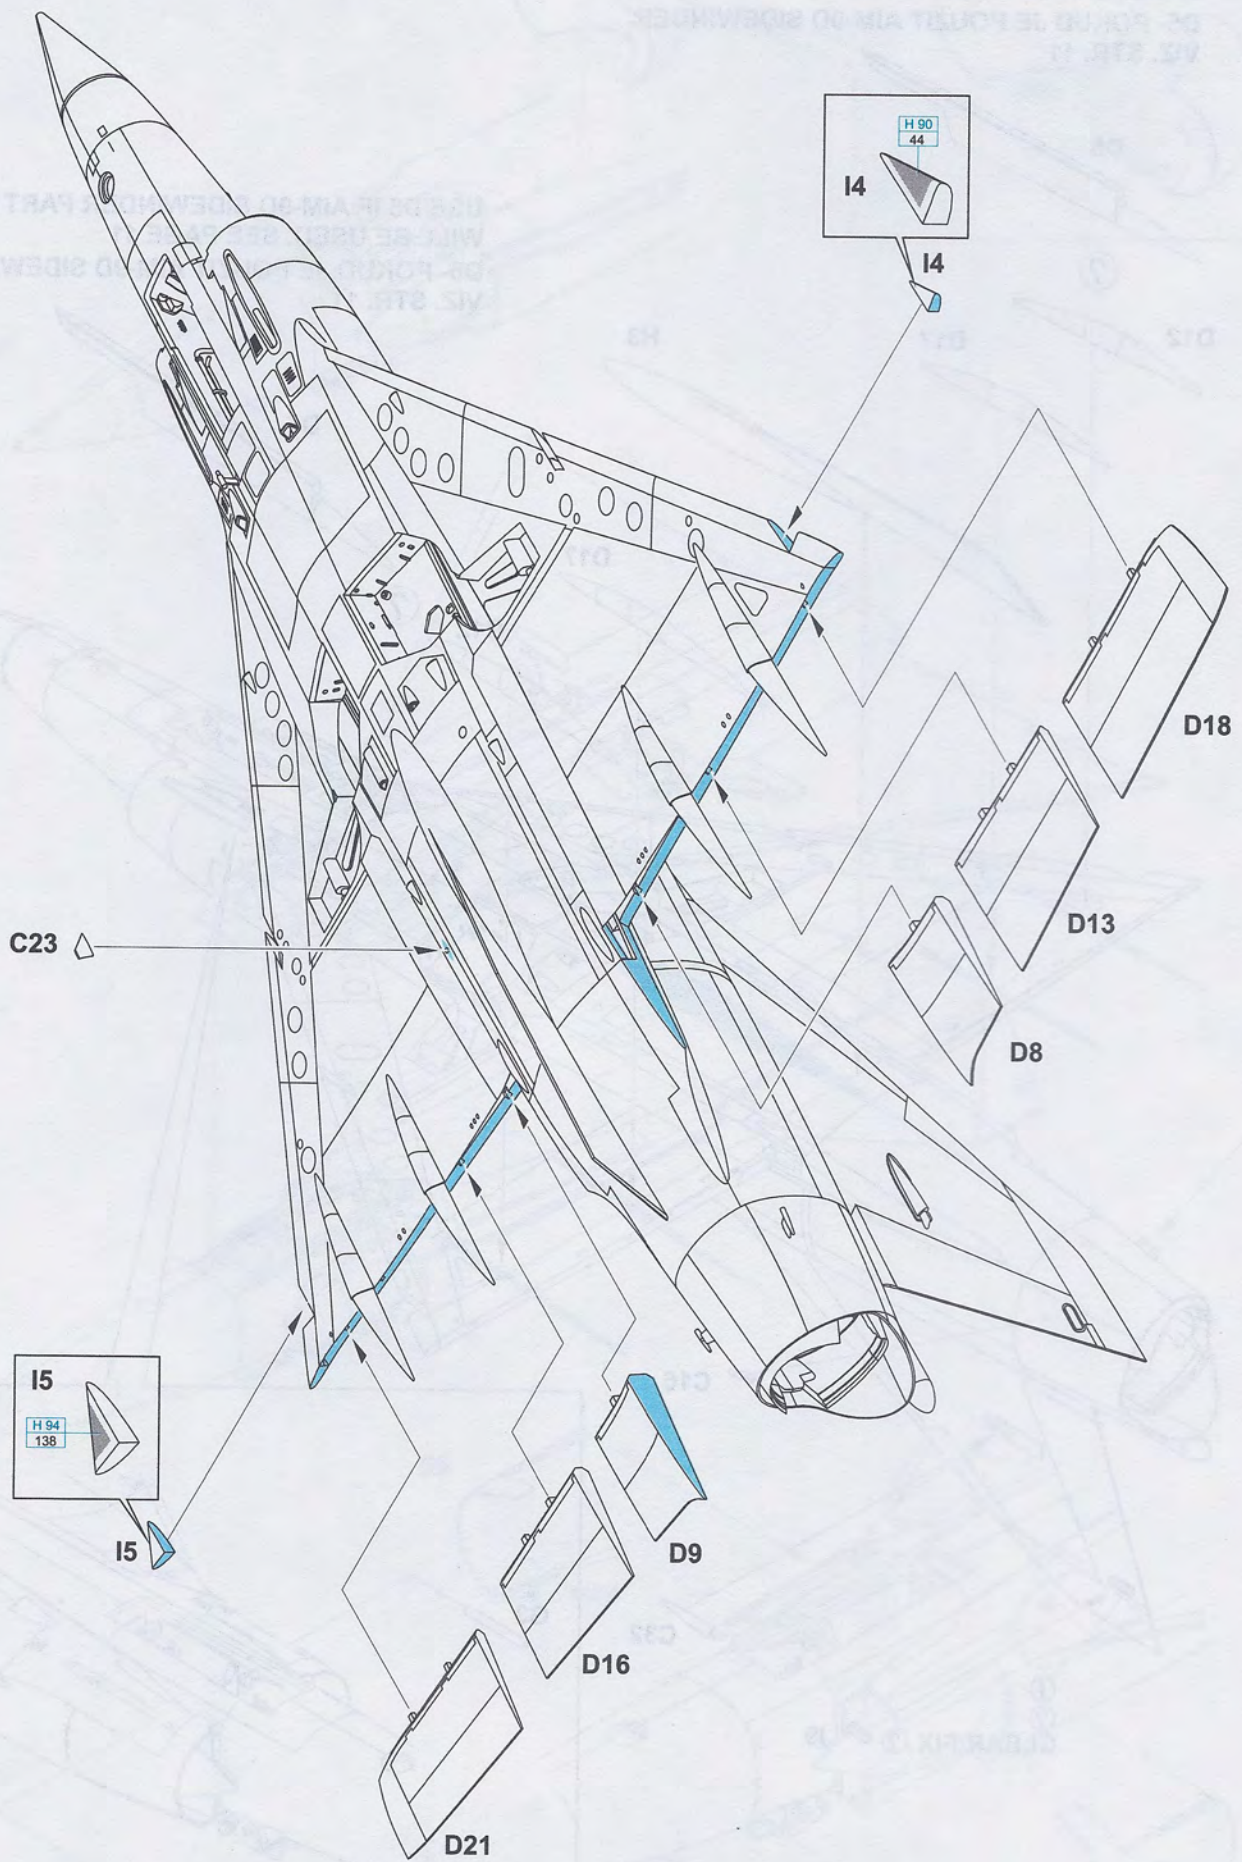

**DO NOT GLUE ON THE TRAILING EDGE !!!  
 NELEPIT !!!**

H 93  
50

B2

4

USE D5 IF AIM-9D SIDEWINDER PART G2  
WILL BE USED. SEE PAGE 11  
D5- POKUD JE POUŽIT AIM-9D SIDEWINDER.  
VIZ. STR. 11

USE D5 IF AIM-9D SIDEWINDER PART G2  
WILL BE USED. SEE PAGE 11  
D5- POKUD JE POUŽIT AIM-9D SIDEWINDER.  
VIZ. STR. 11