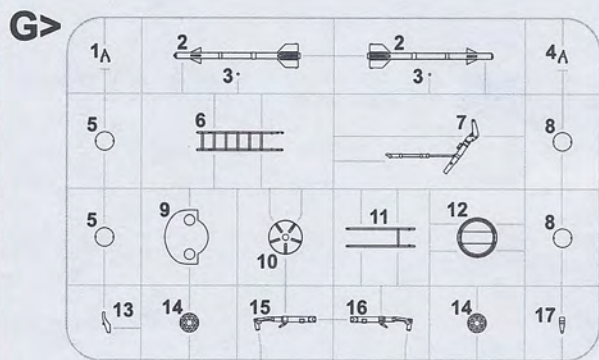

PARTS

DÍLY

TEILE

PIECES

部品

PP - PLASTIC PARTS

PE - PHOTO ETCHED PARTS

WEIGHT
ZÁVAŽÍ