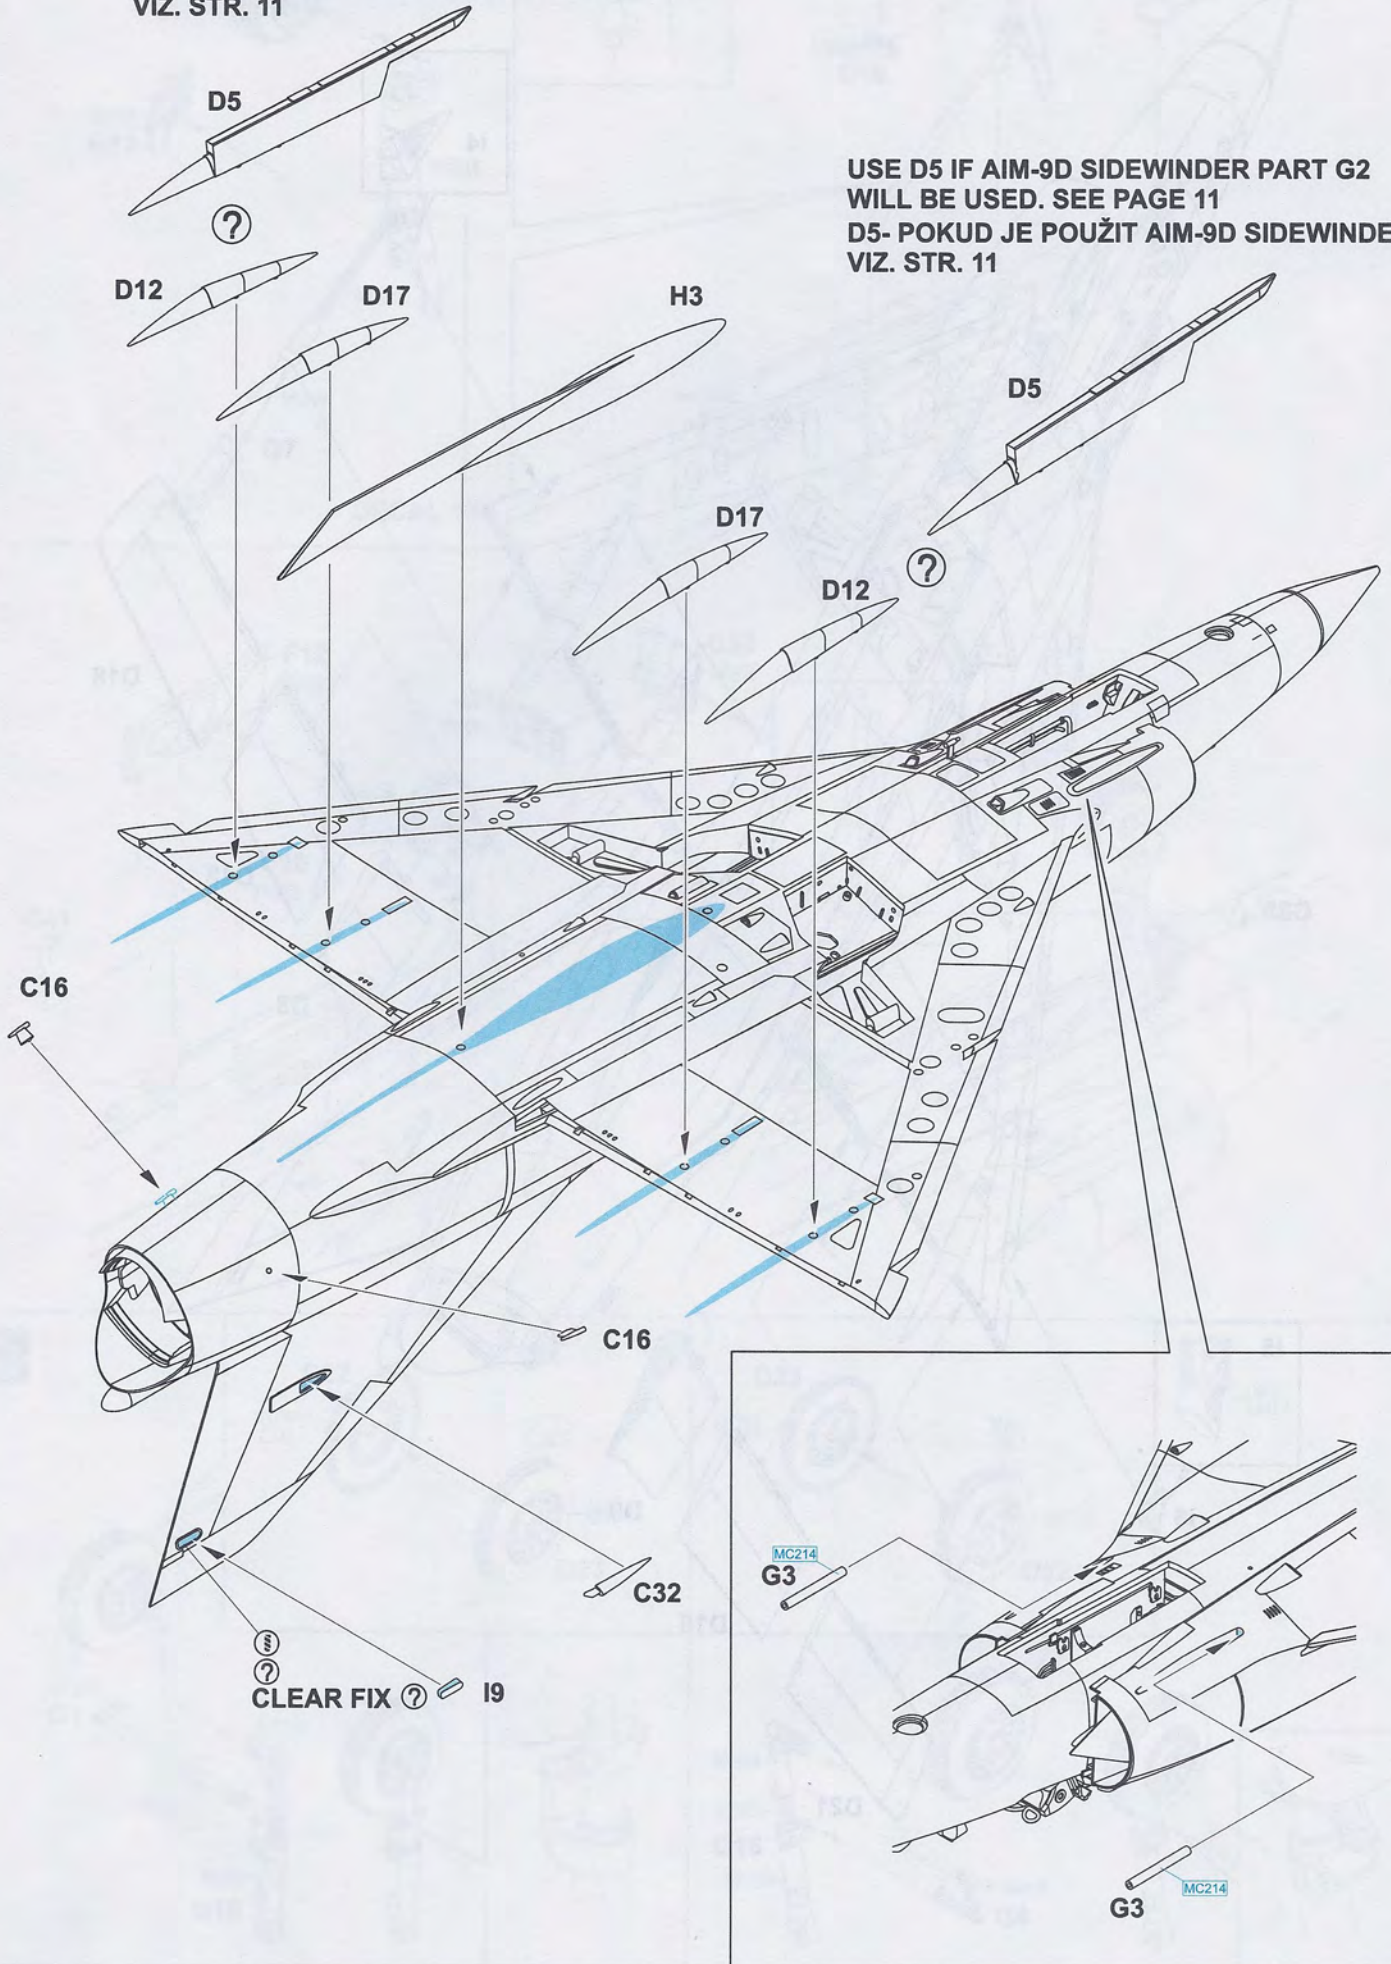

**DO NOT GLUE ON THE TRAILING EDGE !!!  
 NELEPIT !!!**

H 93  
50

B2

4

USE D5 IF AIM-9D SIDEWINDER PART G2  
WILL BE USED. SEE PAGE 11  
D5- POKUD JE POUŽIT AIM-9D SIDEWINDER.  
VIZ. STR. 11

USE D5 IF AIM-9D SIDEWINDER PART G2  
WILL BE USED. SEE PAGE 11  
D5- POKUD JE POUŽIT AIM-9D SIDEWINDER.  
VIZ. STR. 11