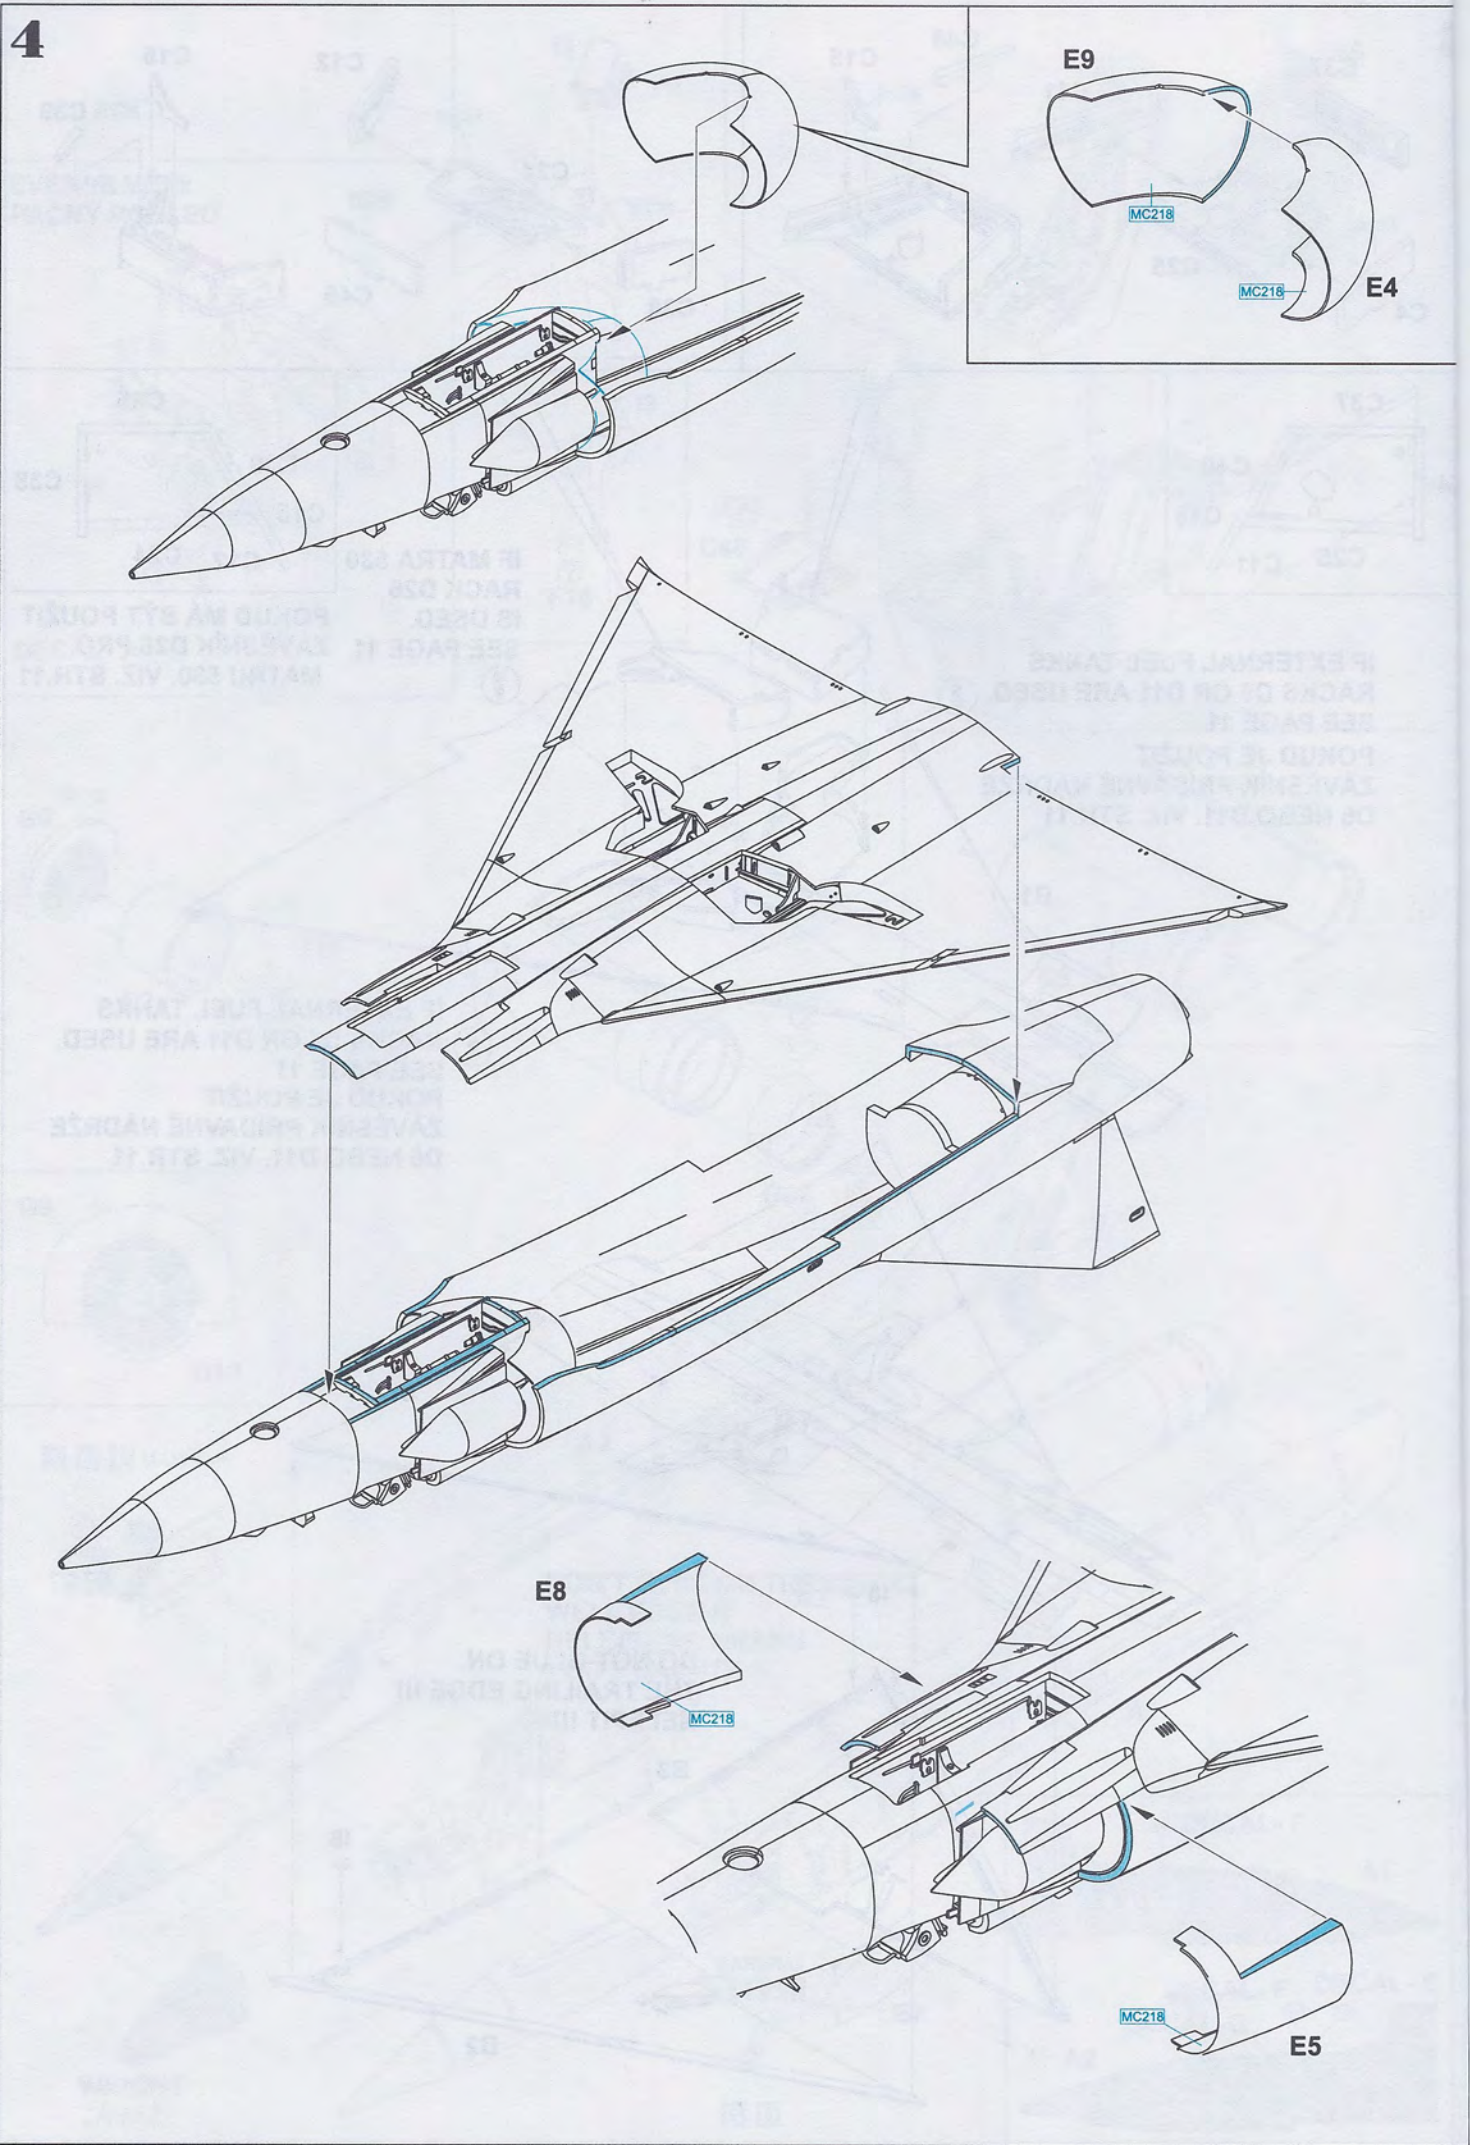

**DO NOT GLUE ON THE TRAILING EDGE !!!  
 NELEPIT !!!**

H 93  
50

B2

4

USE D5 IF AIM-9D SIDEWINDER PART G2  
WILL BE USED. SEE PAGE 11  
D5- POKUD JE POUŽIT AIM-9D SIDEWINDER.  
VIZ. STR. 11

USE D5 IF AIM-9D SIDEWINDER PART G2  
WILL BE USED. SEE PAGE 11  
D5- POKUD JE POUŽIT AIM-9D SIDEWINDER.  
VIZ. STR. 11