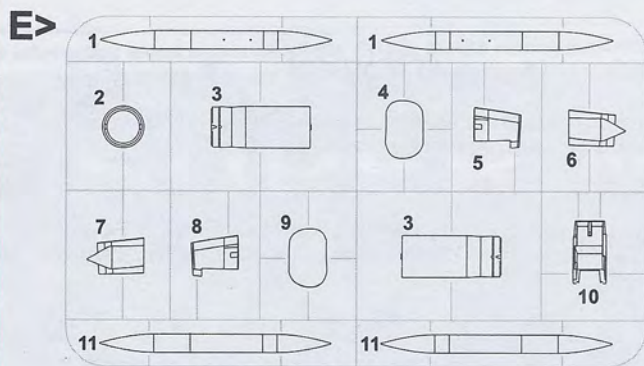

PARTS

DÍLY

TEILE

PIECES

部品

PP - PLASTIC PARTS

PE - PHOTO ETCHED PARTS

WEIGHT
ZÁVAŽÍ