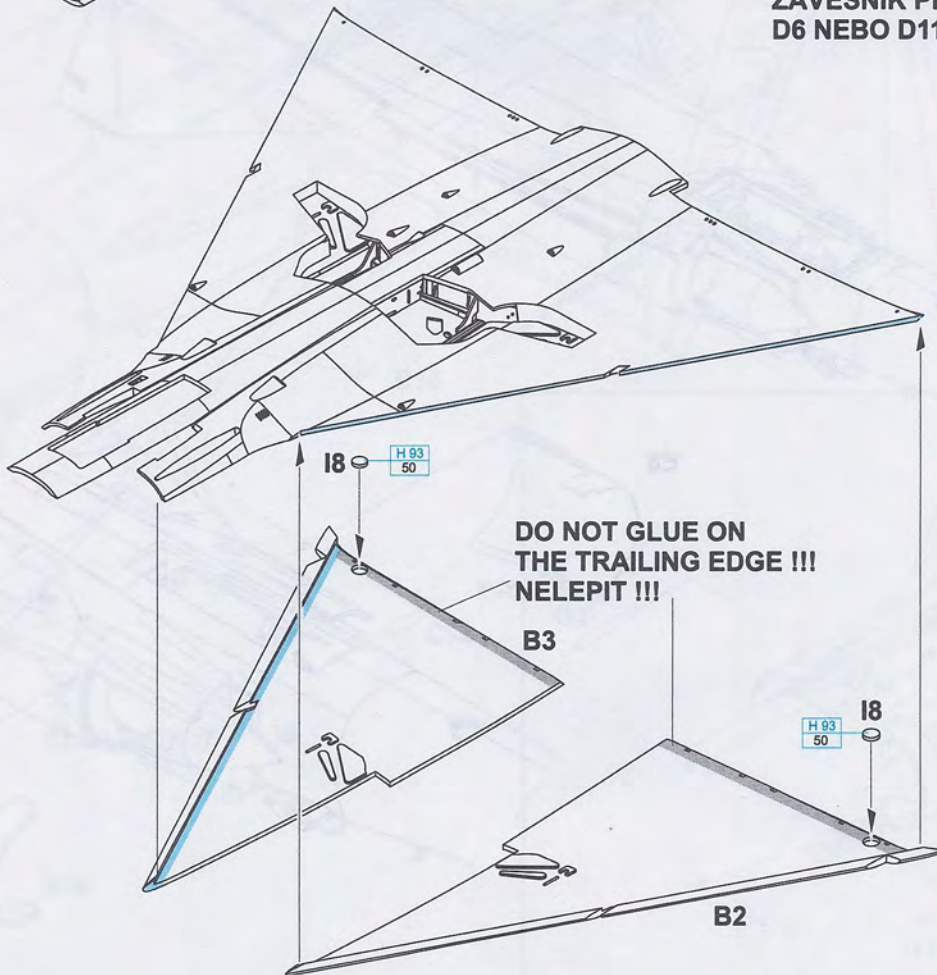

**DO NOT GLUE ON THE TRAILING EDGE !!!
NELEPIT !!!**

H 93
50

B2