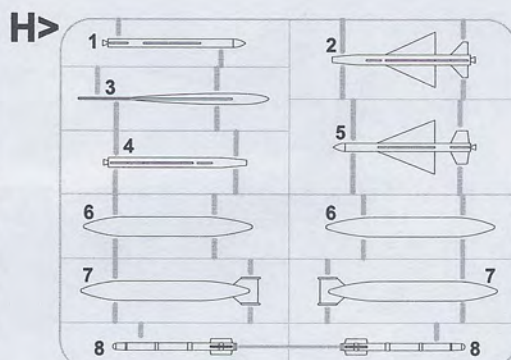

PARTS

DÍLY

TEILE

PIECES

部品

PP - PLASTIC PARTS

PE - PHOTO ETCHED PARTS

WEIGHT
ZÁVAŽÍ