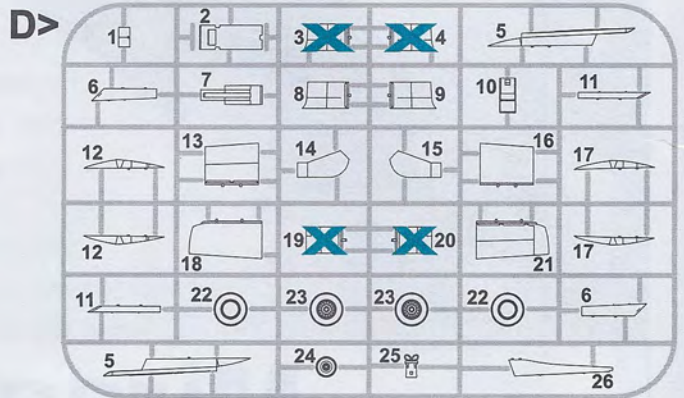

PARTS

DÍLY

TEILE

PIECES

部品

PP - PLASTIC PARTS

PE - PHOTO ETCHED PARTS

WEIGHT
ZÁVAŽÍ