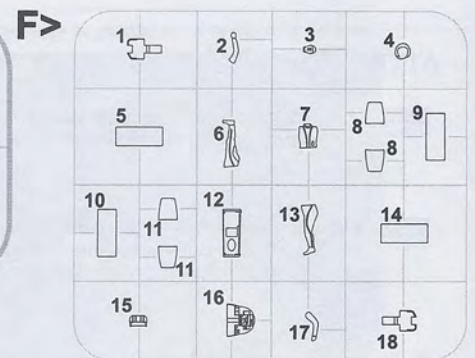

OPTIONAL  
FACULTATIF  
NACH BELIEBEN  
VOLBA  
選択する

BEND  
PLIER SIL VOUS PLAIT  
BITTE BIEGEN  
OHNOUT  
折る

OPEN HOLE  
FAIRE UN TROU  
OFFNEN  
VYVRTAT OTVOR  
穴を開ける

SYMETRICAL ASSEMBLY  
MONTAGE SYMÉTRIQUE  
SYMMETRISCHE AUFBAU  
SYMETRICKÁ MONTÁŽ  
左右均等に組み立てる

NOTCH  
L INCISION  
DER EINSCHNITT  
ZÁŘEZ  
切る

REMOVE  
RETIRER  
ENTFERNEN  
ODŘÍZNOUT  
移す

APPLY EXPRESS MASK  
AND PAINT BEFORE  
GLUING  
POUŽIT EXPRESS MASK  
NABARVIT PŘED SLEPENÍM

PARTS

DÍLY

TEILE

PIECES

部品

PP - PLASTIC PARTS

PE - PHOTO ETCHED PARTS

WEIGHT  
ZÁVAŽÍ

-Parts not for use. -Teile werden nicht verwendet. -Pièces à ne pas utiliser. -Tyto díly nepoužívejte při stavbě. -使用しない部品

1

REVERSE VIEW  
OPAČNÝ POHLED