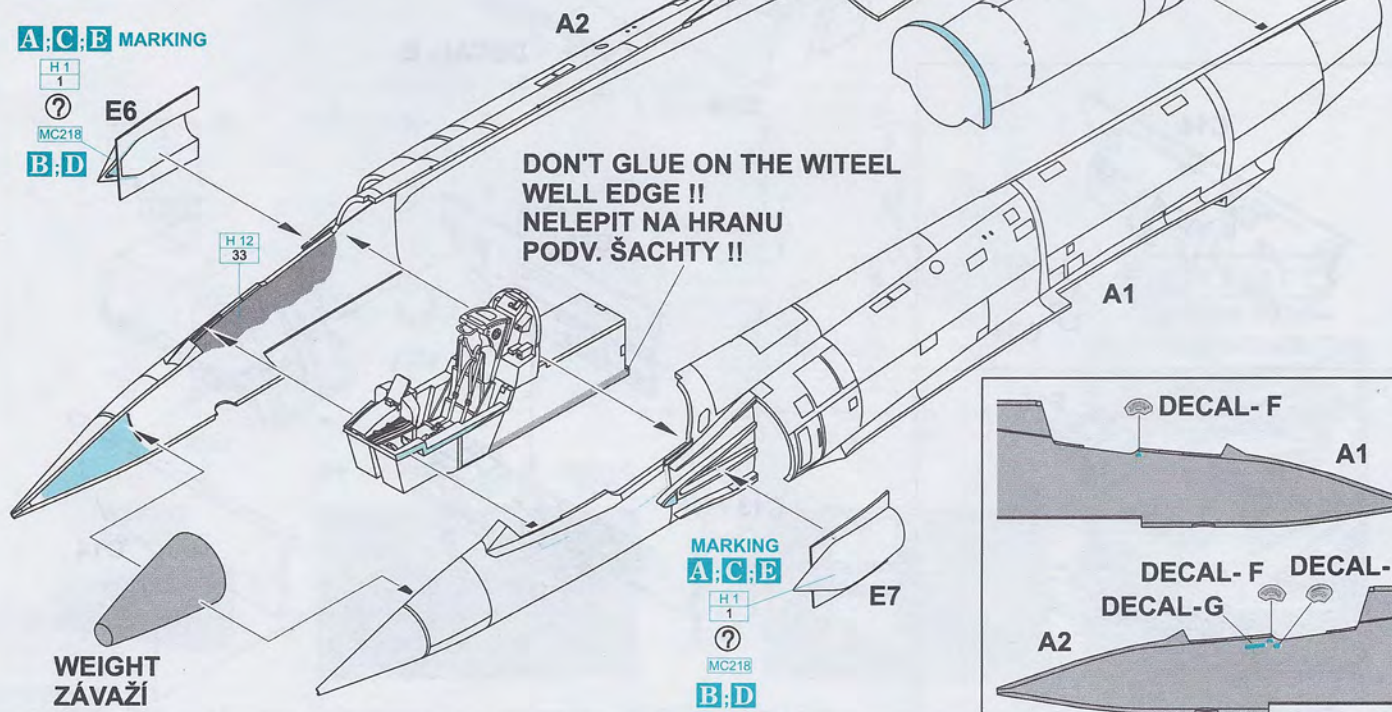

A;C;E MARKING

DON'T GLUE ON THE WITTEL  
WELL EDGE !!  
NELEPIT NA HRANU  
PODV. ŠACHTY !!

**3**

IF EXTERNAL FUEL TANKS RACKS D6 OR D11 ARE USED. SEE PAGE 11  
 POKUD JE POUŽIT ZÁVĚSNÍK PRÍDAVNÉ NÁDRŽE D6 NEBO D11. VIZ. STR.11