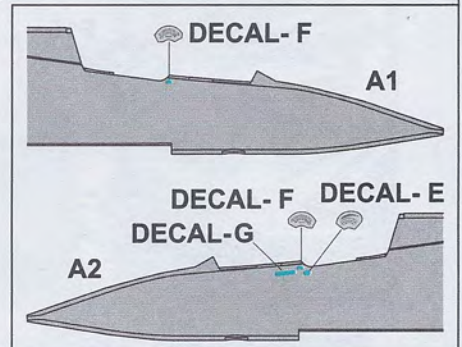

PIECES

部品

PP - PLASTIC PARTS

PE - PHOTO ETCHED PARTS

WEIGHT  
ZÁVAŽÍ

-Parts not for use. -Teile werden nicht verwendet. -Pièces à ne pas utiliser. -Tyto díly nepoužívejte při stavbě. -使用しない部品

1

REVERSE VIEW  
OPAČNÝ POHLED

A;C;E MARKING

DON'T GLUE ON THE WITTEL  
WELL EDGE !!  
NELEPIT NA HRANU  
PODV. ŠACHTY !!

**3**

IF EXTERNAL FUEL TANKS RACKS D6 OR D11 ARE USED. SEE PAGE 11  
 POKUD JE POUŽIT ZÁVĚSNÍK PRÍDAVNÉ NÁDRŽE D6 NEBO D11. VIZ. STR.11