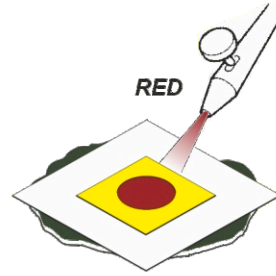

A6M2-N Rufe national insignia

for kit **EDUARD**

scale **1/48**

A1.

2.

3.

B1.

2.