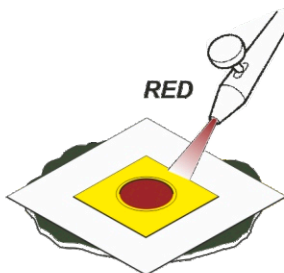

A6M2-N Rufe national insignia

for kit **EDUARD**

scale **1/48**

A1.

2.

3.

B1.

2.

3.

4.

5.

6.