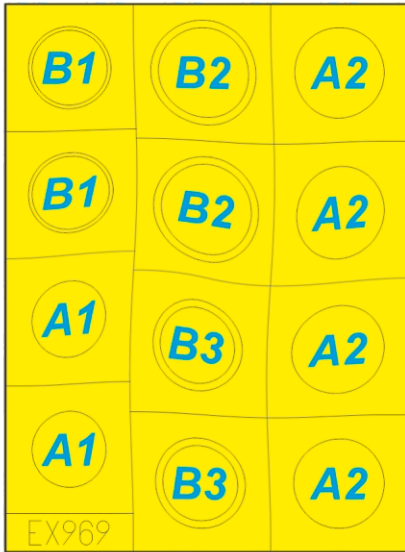

A6M2-N Rufe national insignia

for kit **EDUARD**

scale **1/48**

A1.

2.

3.

B1.

2.

3.

4.

5.

6.

A2 ? B2

A2

A1 ? B1 ? B3