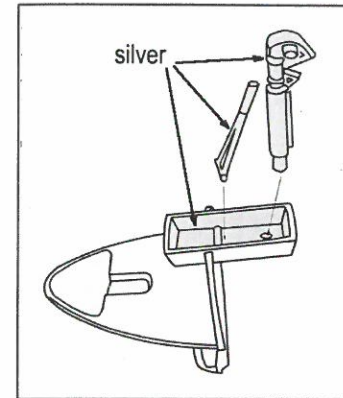

Barley grey BS626
Xtracolor X017 or
xtracrylic XA1017 RAF

VICKERS VC 10 K.2

MACH

2019

MACH 2
17 rue émile combes
78800 Houilles
FRANCE

tél : 33 01 39 57 77 03
 dpalix@9online.fr