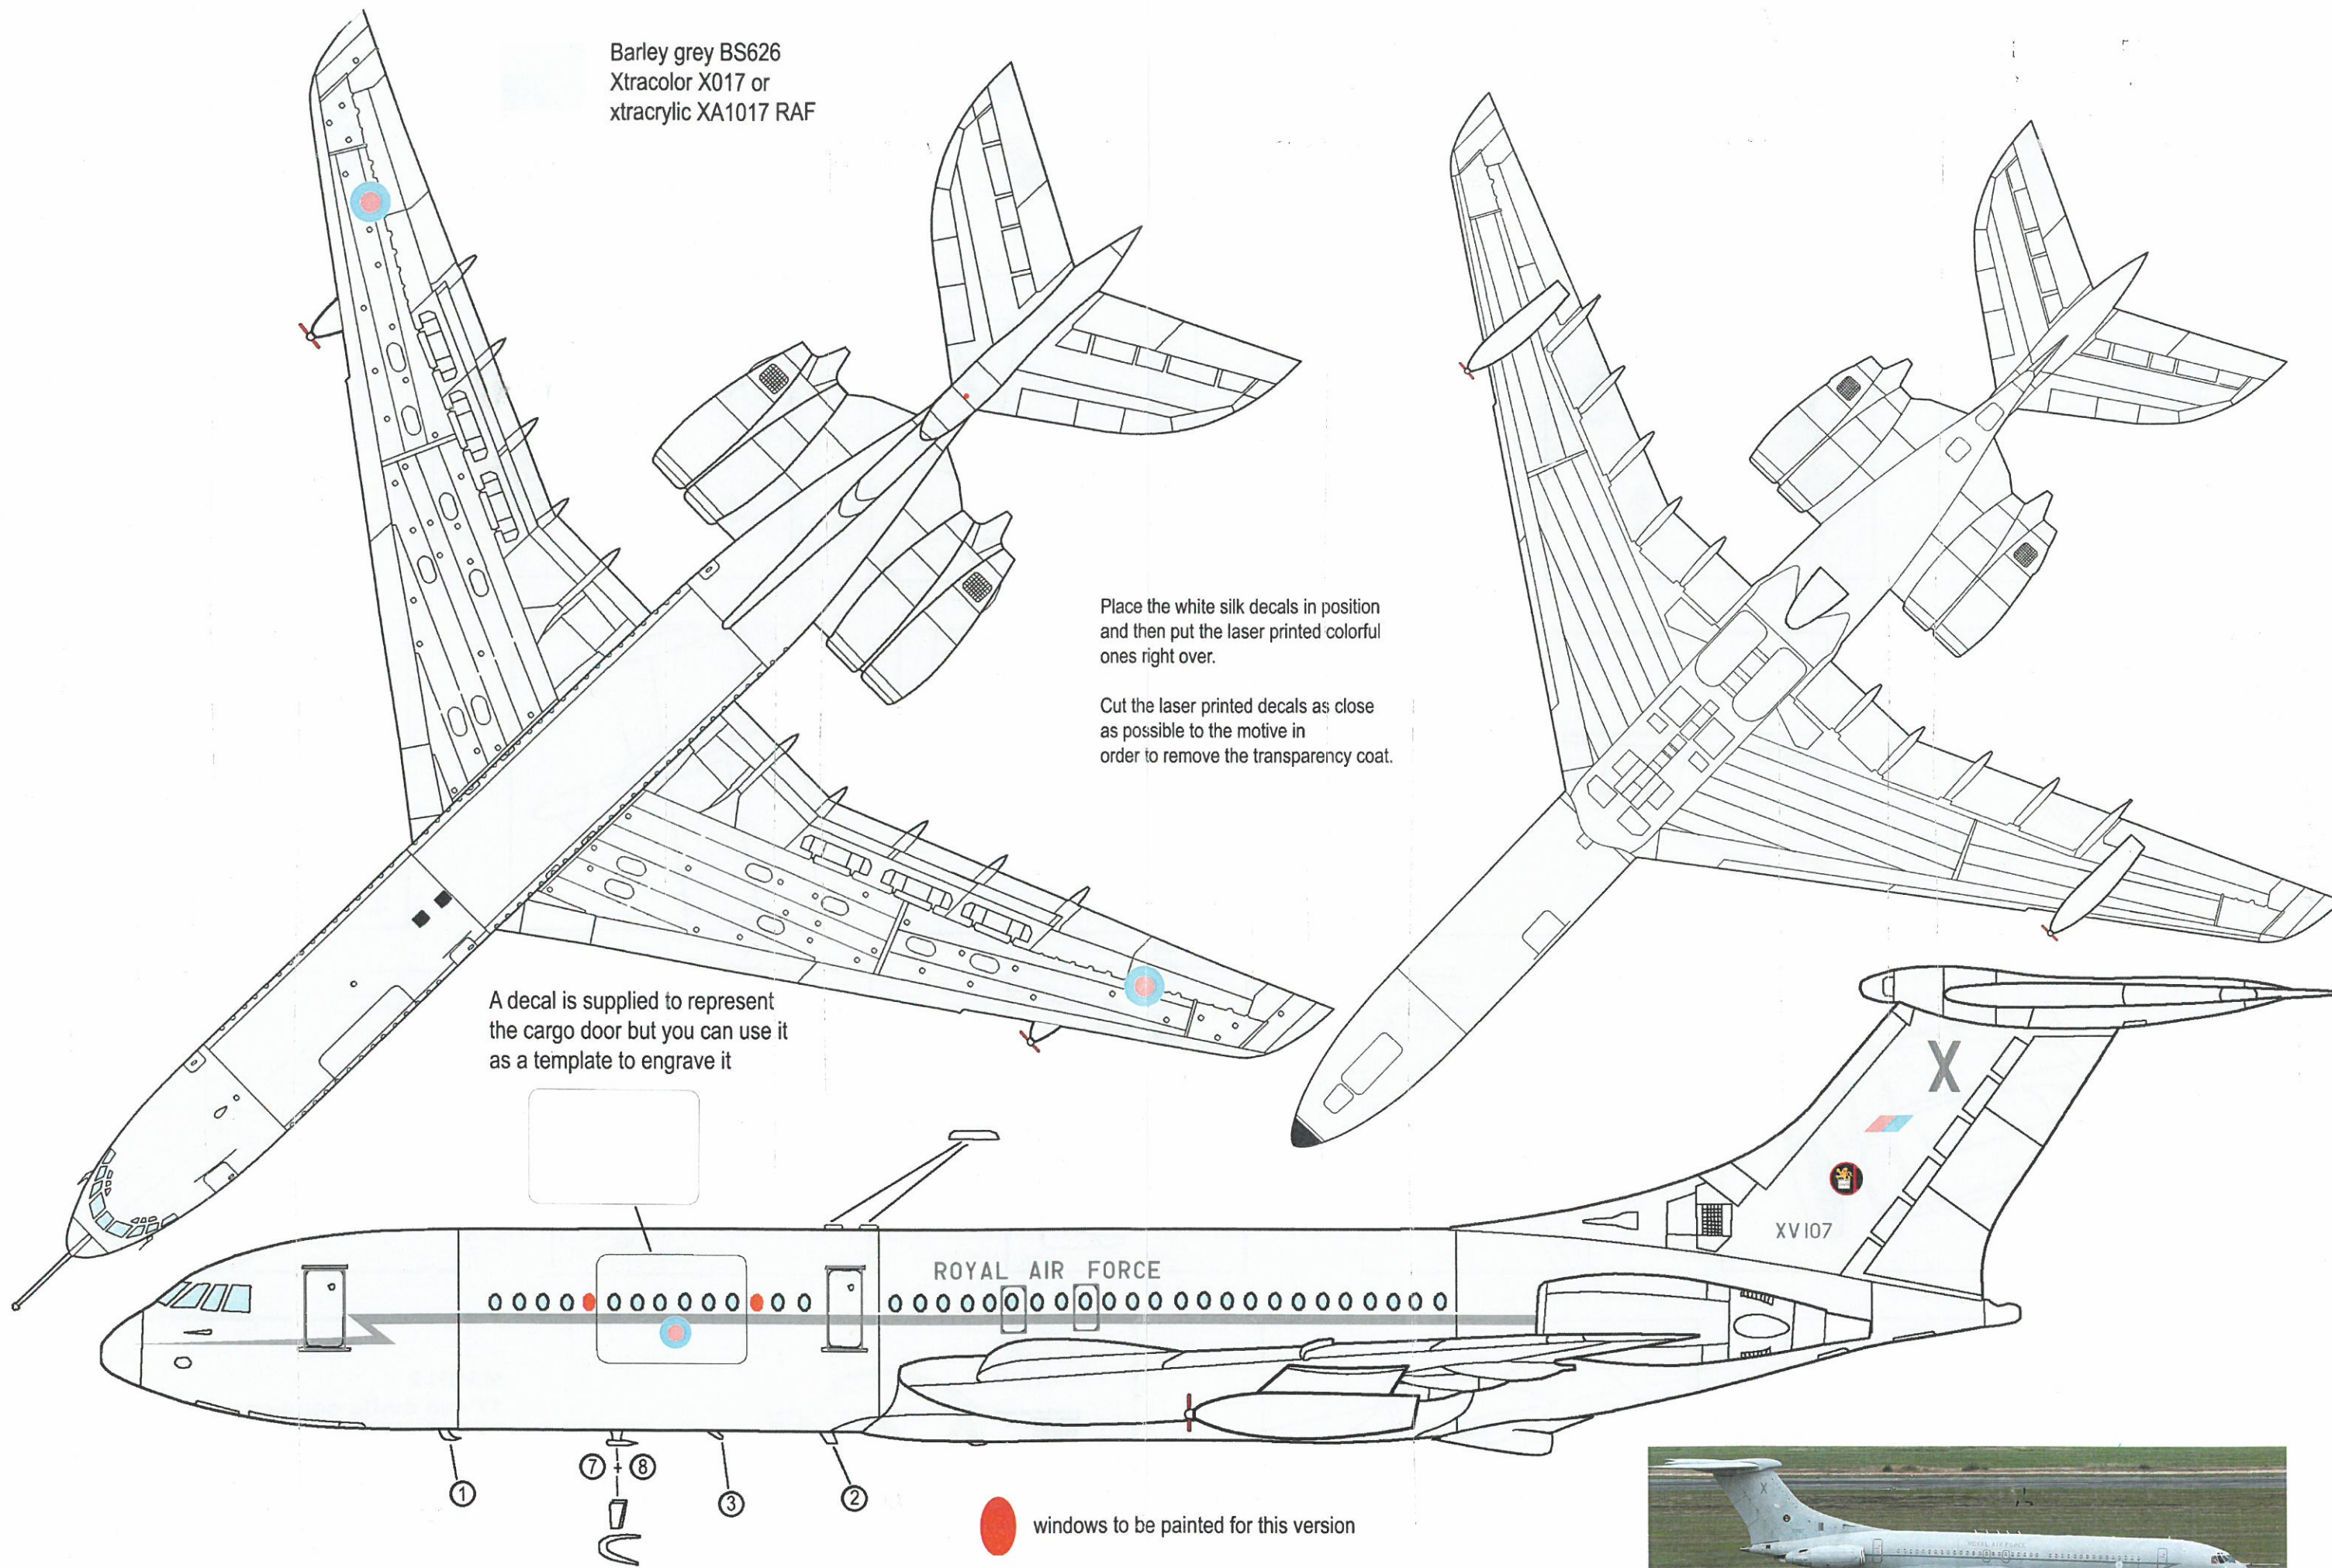

Barley grey BS626
Xtracolor X017 or
xtracrylic XA1017 RAF

VICKERS VC 10 K.2

MACH

2019

MACH 2
17 rue émile combes
78800 Houilles
FRANCE

tél : 33 01 39 57 77 03
 dpalix@9online.fr