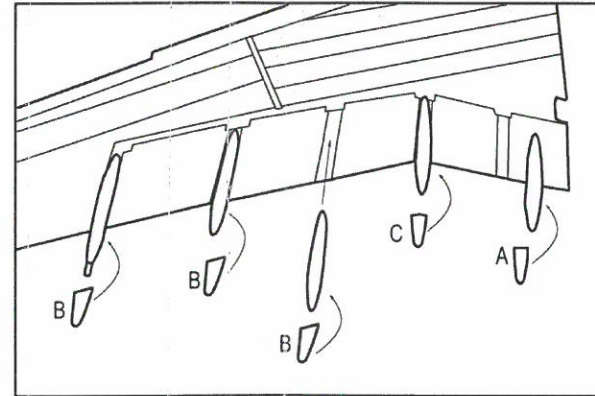

Barley grey BS626
Xtracolor X017 or
xtracrylic XA1017 RAF

VICKERS VC 10 K.2

MACH

2019

MACH 2
17 rue émile combes
78800 Houilles
FRANCE

tél : 33 01 39 57 77 03
 dpalix@9online.fr