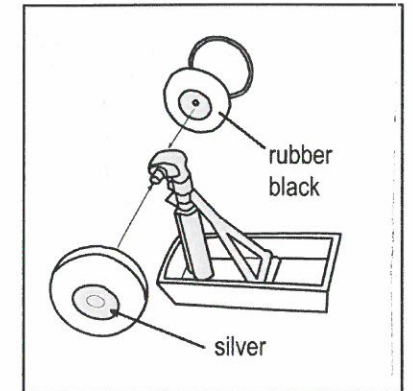

Barley grey BS626
Xtracolor X017 or
xtracrylic XA1017 RAF

VICKERS VC 10 K.2

MACH

2019

MACH 2
17 rue émile combes
78800 Houilles
FRANCE

tél : 33 01 39 57 77 03
 dpalix@9online.fr