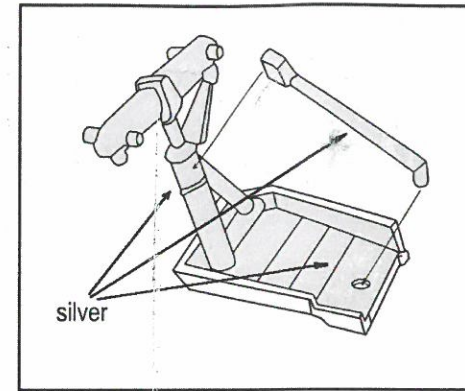

Barley grey BS626
Xtracolor X017 or
xtracrylic XA1017 RAF

VICKERS VC 10 K.2

MACH

2019

MACH 2
17 rue émile combes
78800 Houilles
FRANCE

tél : 33 01 39 57 77 03
 dpalix@9online.fr