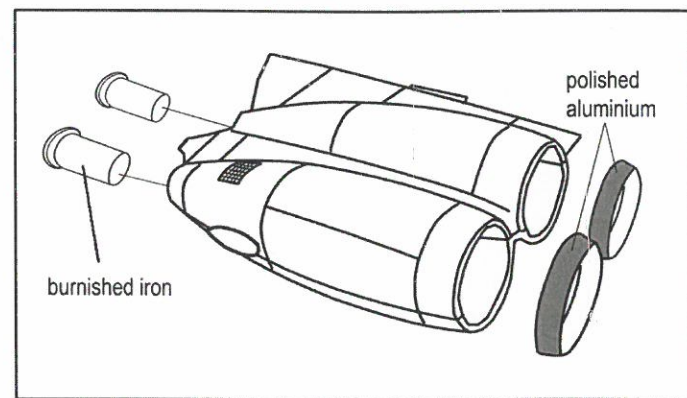

Barley grey BS626
Xtracolor X017 or
xtracrylic XA1017 RAF

VICKERS VC 10 K.2

MACH

2019

MACH 2
17 rue émile combes
78800 Houilles
FRANCE

tél : 33 01 39 57 77 03
 dpalix@9online.fr