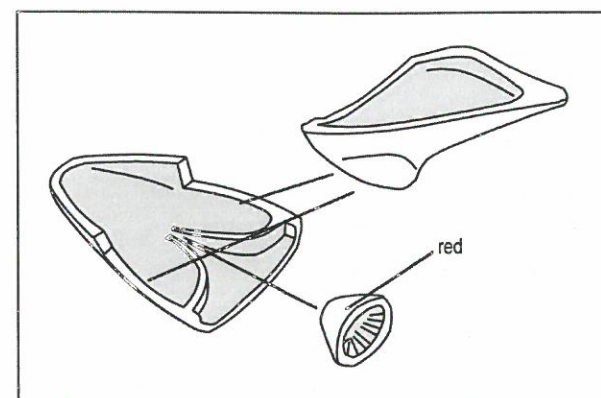

Barley grey BS626
Xtracolor X017 or
xtracrylic XA1017 RAF

VICKERS VC 10 K.2

MACH

2019

MACH 2
17 rue émile combes
78800 Houilles
FRANCE

tél : 33 01 39 57 77 03
 dpalix@9online.fr