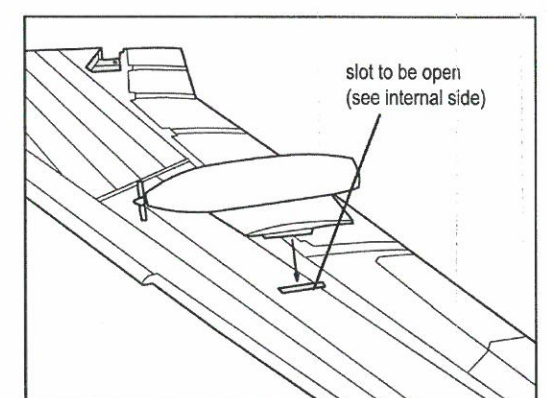

Barley grey BS626
Xtracolor X017 or
xtracrylic XA1017 RAF

VICKERS VC 10 K.2

MACH

2019

MACH 2
17 rue émile combes
78800 Houilles
FRANCE

tél : 33 01 39 57 77 03
 dpalix@9online.fr