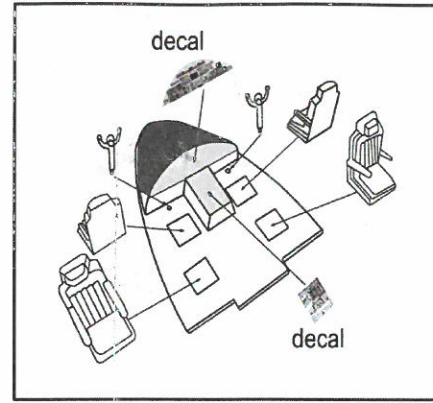

Barley grey BS626
Xtracolor X017 or
xtracrylic XA1017 RAF

VICKERS VC 10 K.2

MACH

2019

MACH 2
17 rue émile combes
78800 Houilles
FRANCE

tél : 33 01 39 57 77 03
 dpalix@9online.fr