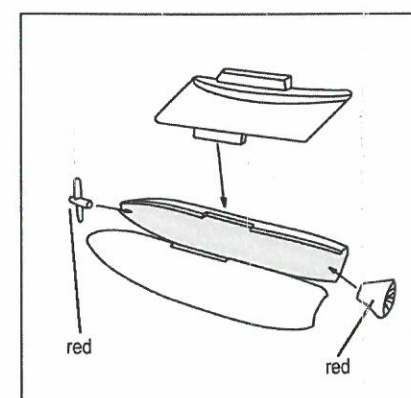

Barley grey BS626
Xtracolor X017 or
xtracrylic XA1017 RAF

VICKERS VC 10 K.2

MACH

2019

MACH 2
17 rue émile combes
78800 Houilles
FRANCE

tél : 33 01 39 57 77 03
 dpalix@9online.fr